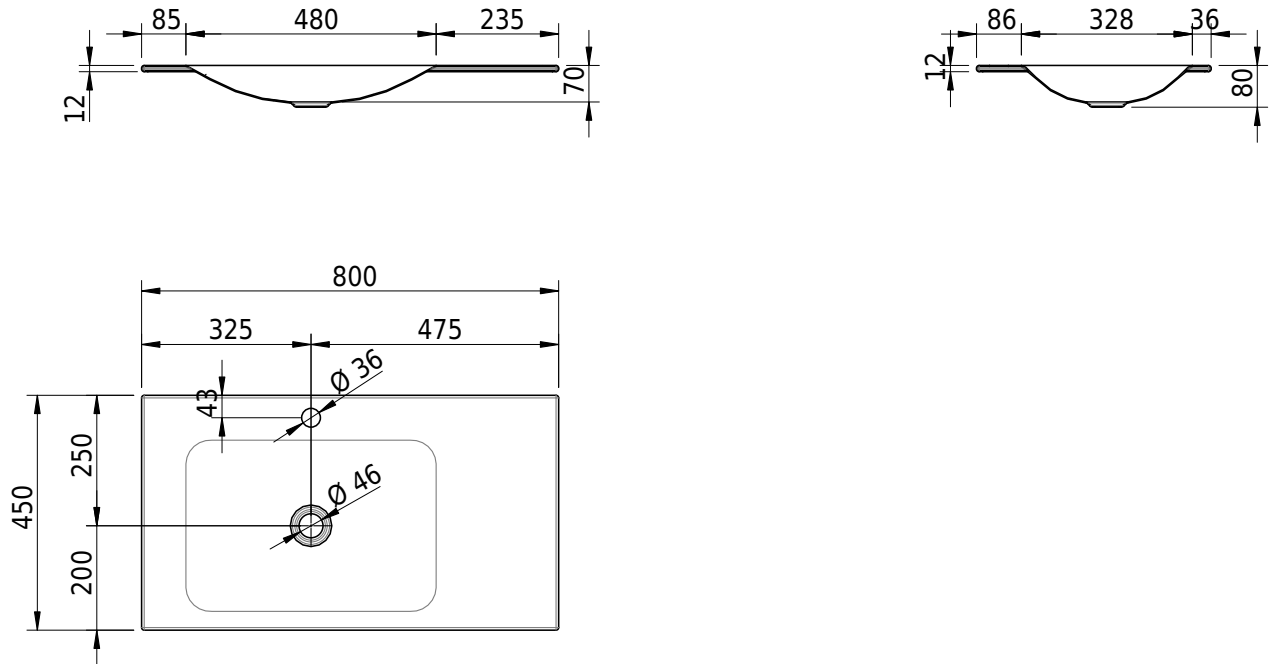

Massskizze

Schmidlin LOTUS Einlegebecken

80 x 45 x 1 cm

ohne Überlauf, inkl. Befestigungzubehör

Artikel-Nr.: 2003-0002 SGVSB-Nr.: 217369.241

Optionen

- Farbklasse: I,II,III,IV,V [FA0_ _ _]
- GLASUR PLUS [OV01]
- Löcher für 3-Loch Armatur [WT_ALS01]
- Lochbohrung für Schmidlin Seifenspender [SSP02]
- Runde Lochbohrung nach Mass [WT_ALS02]
- Spezialanfertigung