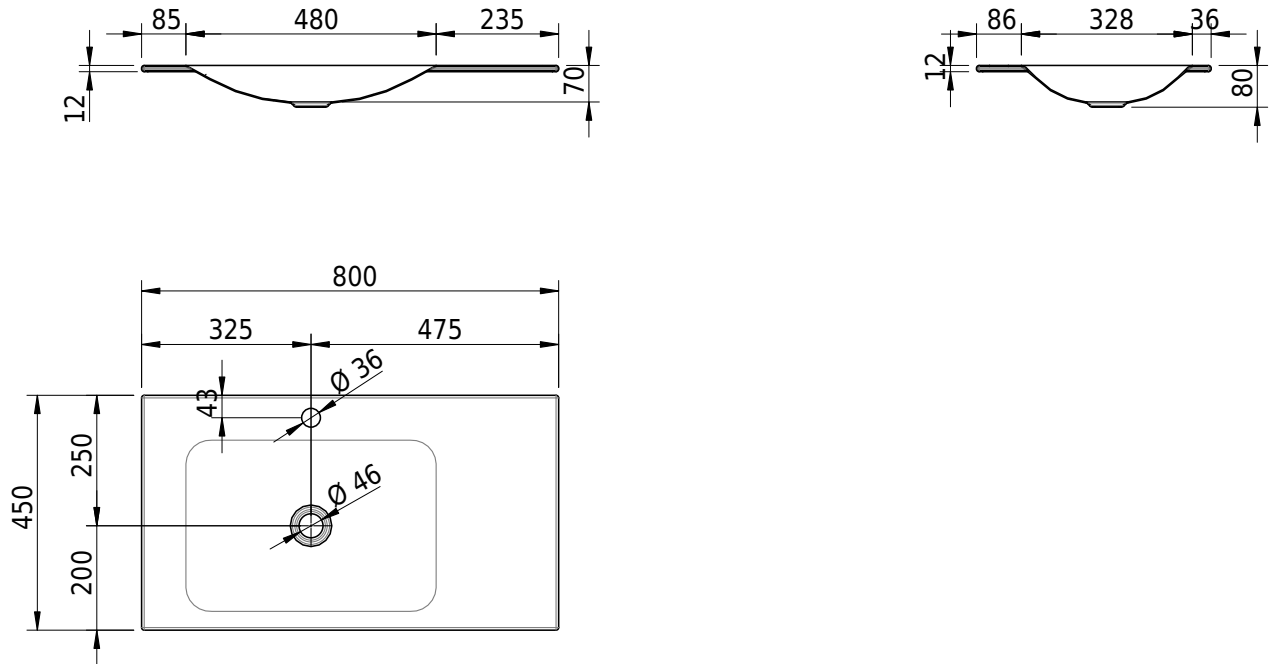

Massskizze

Schmidlin LOTUS Einlegebecken

80 x 45 x 1 cm

ohne Überlauf, inkl. Befestigungzubehör

Artikel-Nr.: 2003-0002   SGVSB-Nr.: 217369.241

Optionen

- Farbklasse: I,II,III,IV,V [FA0_ _ _]
- GLASUR PLUS [OV01]
- Löcher für 3-Loch Armatur [WT_ALS01]
- Lochbohrung für Schmidlin Seifenspender [SSP02]
- Runde Lochbohrung nach Mass [WT_ALS02]
- Spezialanfertigung

Zubehör

- Schmidlin Seifenspender
- Verstärkungsflansch für Armaturenmontage

Ab- und Überlaufgarnituren

- Schaftventil 1 1/4", inkl. Deckel verchromt, nicht verschliessbar
- Schmidlin Schaftventil 1 1/4", inkl. Deckel alpinweiss matt, emailliert, nicht verschliessbar
- Schmidlin Schaftventil 1 1/4", inkl. Deckel emailliert, nicht verschliessbar
- Schmidlin Schaftventil 1 1/4", inkl. Deckel emailliert, übrige Farben, nicht verschliessbar