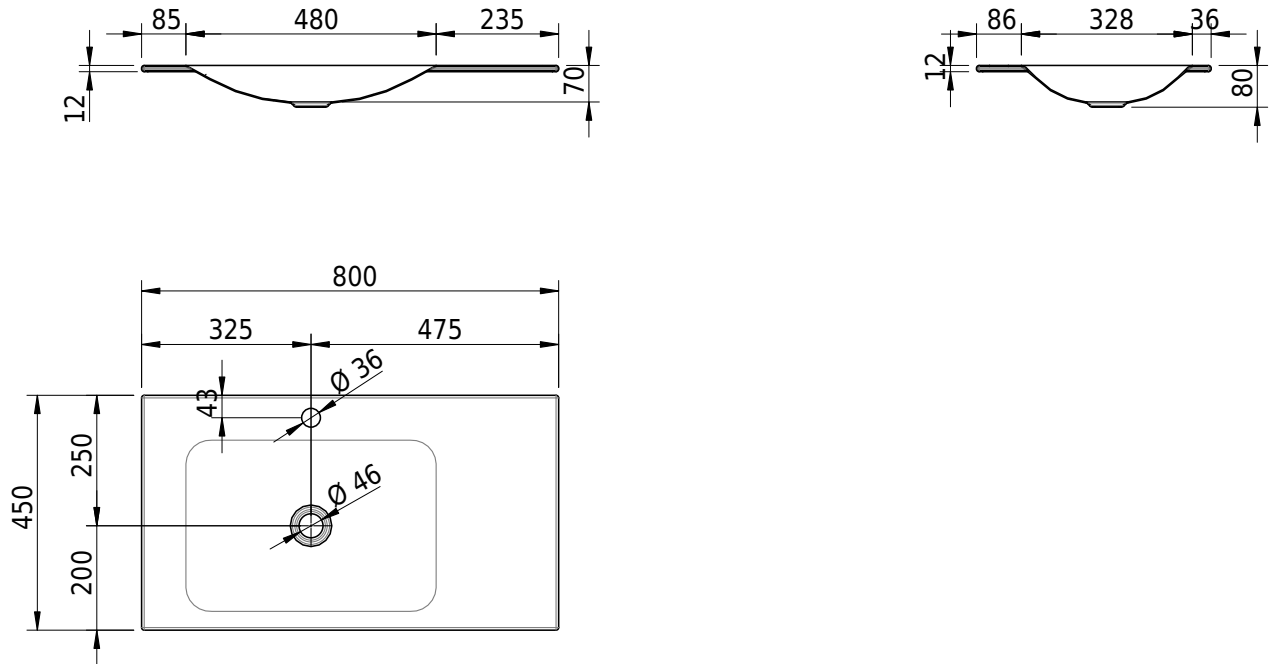

# Schmidlin LOTUS Einlegebecken

80 x 45 x 1 cm

ohne Überlauf, inkl. Befestigungzubehör

Artikel-Nr.: 2003-0002    SGVSB-Nr.: 217369.241