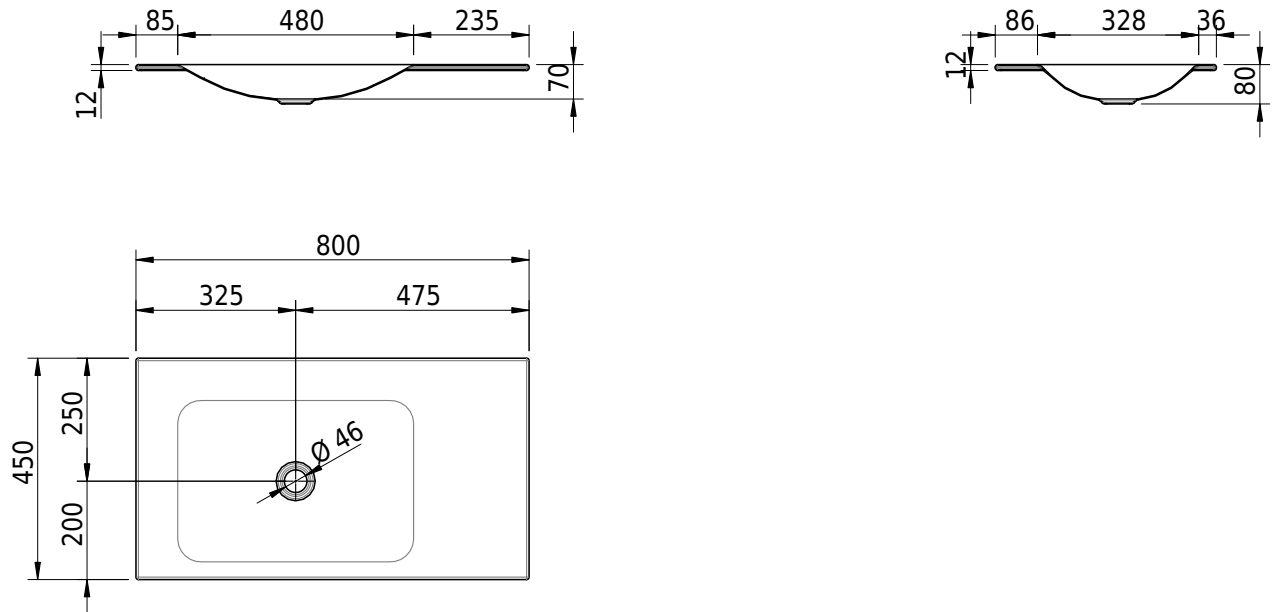

## Massskizze

**Schmidlin LOTUS Einlegebecken**

80 x 45 x 1 cm

ohne Überlauf, inkl. Befestigungzubehör

Artikel-Nr.: 2003-0001    SGVSB-Nr.: 217369.242

**Optionen**

- Farbklasse: I,II,III,IV,V [FA0\_ \_ ]
- GLASUR PLUS [OV01]
- Löcher für 3-Loch Armatur [WT\_ALS01]
- Lochbohrung für Schmidlin Seifenspender [SSP02]
- Runde Lochbohrung nach Mass [WT\_ALS02]
- Spezialanfertigung