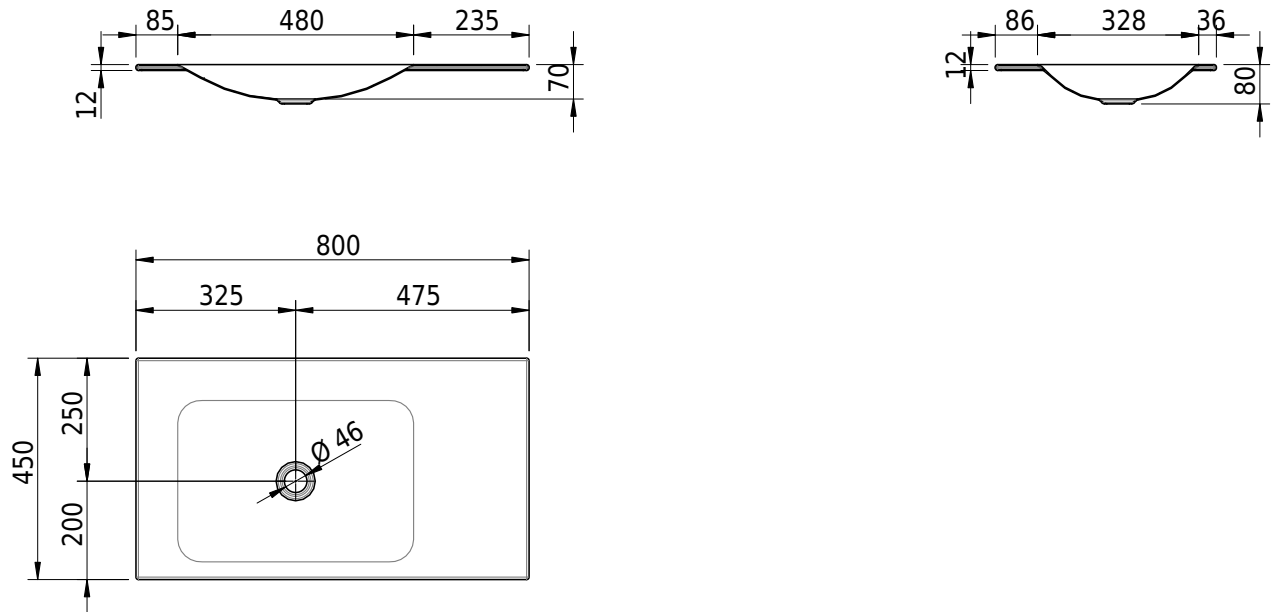

Massskizze

Schmidlin LOTUS Einlegebecken

80 x 45 x 1 cm

ohne Überlauf, inkl. Befestigungzubehör

Artikel-Nr.: 2003-0001 SGVSB-Nr.: 217369.242

Optionen

- Farbklasse: I,II,III,IV,V [FA0_ _ _]
- GLASUR PLUS [OV01]
- Löcher für 3-Loch Armatur [WT_ALS01]
- Lochbohrung für Schmidlin Seifenspender [SSP02]
- Runde Lochbohrung nach Mass [WT_ALS02]
- Spezialanfertigung