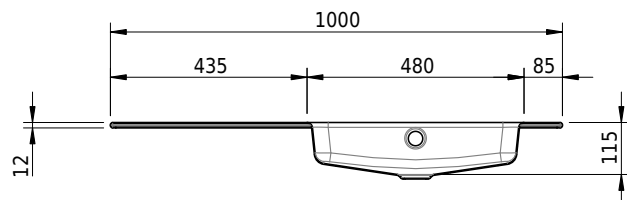

Massskizze

Schmidlin MERO Einlegebecken

100 x 40 x 1 cm

mit Überlauf, inkl. Befestigungszubehör, inkl. Überlaufgarnitur verchromt

Artikel-Nr.: 2002-0001 SGVSB-Nr.: 217463.242

Optionen

- Farbklasse: I,II,III,IV,V [FA0_ _]
- Ohne Überlaufloch [UL0]
- GLASUR PLUS [OV01]
- Spezialanfertigung