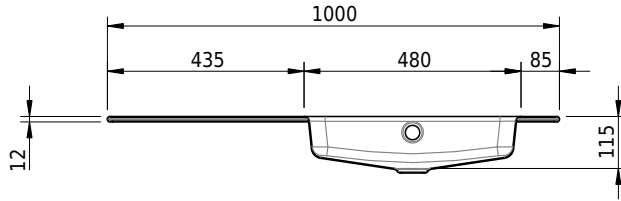

Massskizze

Schmidlin MERO Einlegebecken

100 x 40 x 1 cm

mit Überlauf, inkl. Befestigungszubehör, inkl. Überlaufgarnitur verchromt

Artikel-Nr.: 2002-0001 SGVSB-Nr.: 217463.242

Optionen

- Farbklasse: I,II,III,IV,V [FA0_ _]
- Ohne Überlaufloch [UL0]
- GLASUR PLUS [OV01]
- Spezialanfertigung