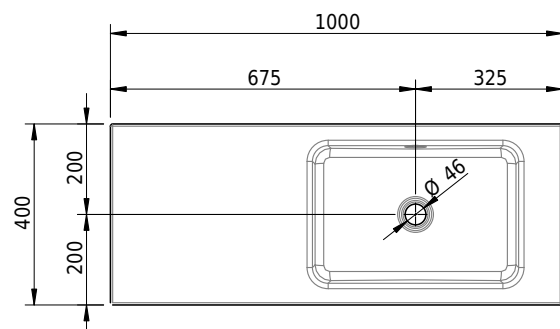

Massskizze

Schmidlin MERO Einlegebecken

100 x 40 x 1 cm

mit Überlauf, inkl. Befestigungszubehör, inkl. Überlaufgarnitur verchromt

Artikel-Nr.: 2002-0001 SGVSB-Nr.: 217463.242

Optionen

- Farbklasse: I,II,III,IV,V [FA0_ _]
- Ohne Überlaufloch [UL0]
- GLASUR PLUS [OV01]
- Spezialanfertigung