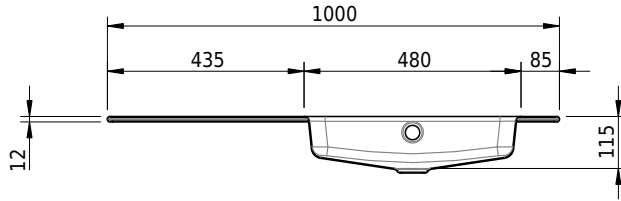

Massskizze

Schmidlin MERO Einlegebecken

100 x 40 x 1 cm

mit Überlauf, inkl. Befestigungzubehör, inkl. Überlaufgarnitur verchromt

Artikel-Nr.: 2002-0001 SGVSB-Nr.: 217463.242

Optionen

- Farbklasse: I,II,III,IV,V [FA0_ _]
- Ohne Überlaufloch [UL0]
- GLASUR PLUS [OV01]
- Spezialanfertigung