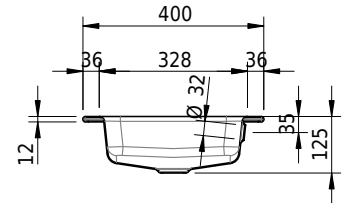

Massskizze

Schmidlin MERO Einlegebecken

100 x 40 x 1 cm

mit Überlauf, inkl. Befestigungzubehör, inkl. Überlaufgarnitur verchromt

Artikel-Nr.: 2002-0001 SGVSB-Nr.: 217463.242

Optionen

- Farbklasse: I,II,III,IV,V [FA0_ _]
- Ohne Überlaufloch [UL0]
- GLASUR PLUS [OV01]
- Spezialanfertigung