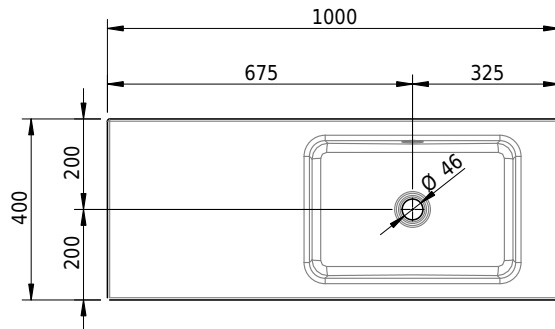

Massskizze

Schmidlin MERO Einlegebecken

100 x 40 x 1 cm

mit Überlauf, inkl. Befestigungzubehör, inkl. Überlaufgarnitur verchromt

Artikel-Nr.: 2002-0001 SGVSB-Nr.: 217463.242

Optionen

- Farbklasse: I,II,III,IV,V [FA0_ _]
- Ohne Überlaufloch [UL0]
- GLASUR PLUS [OV01]
- Spezialanfertigung