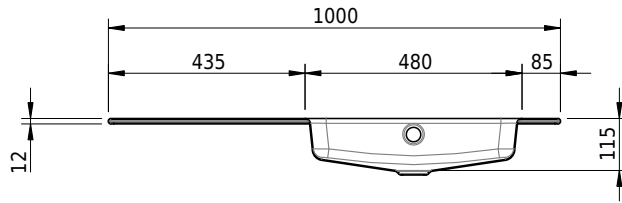

Massskizze

Schmidlin MERO Einlegebecken

100 x 40 x 1 cm

mit Überlauf, inkl. Befestigungszubehör, inkl. Überlaufgarnitur verchromt

Artikel-Nr.: 2002-0001 SGVSB-Nr.: 217463.242

Optionen

- Farbklasse: I,II,III,IV,V [FA0_ _]
- Ohne Überlaufloch [UL0]
- GLASUR PLUS [OV01]
- Spezialanfertigung