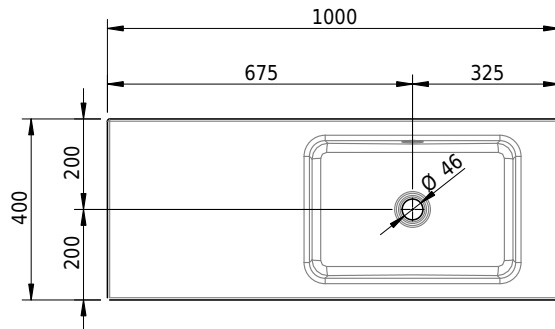

Massskizze

Schmidlin MERO Einlegebecken

100 x 40 x 1 cm

mit Überlauf, inkl. Befestigungszubehör, inkl. Überlaufgarnitur verchromt

Artikel-Nr.: 2002-0001 SGVSB-Nr.: 217463.242

Optionen

- Farbklasse: I,II,III,IV,V [FA0_ _]
- Ohne Überlaufloch [UL0]
- GLASUR PLUS [OV01]
- Spezialanfertigung