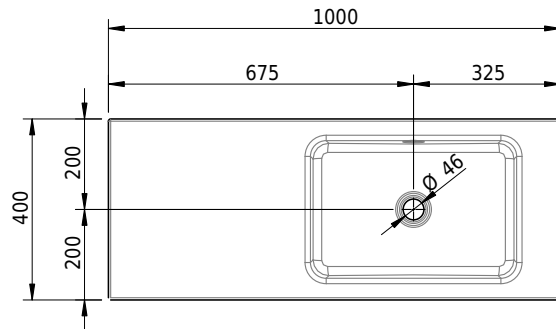

Massskizze

Schmidlin MERO Einlegebecken

100 x 40 x 1 cm

mit Überlauf, inkl. Befestigungszubehör, inkl. Überlaufgarnitur verchromt

Artikel-Nr.: 2002-0001 SGVSB-Nr.: 217463.242

Optionen

- Farbklasse: I,II,III,IV,V [FA0_ _]
- Ohne Überlaufloch [UL0]
- GLASUR PLUS [OV01]
- Spezialanfertigung