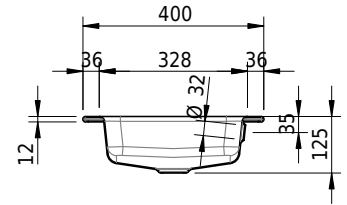

Massskizze

Schmidlin MERO Einlegebecken

100 x 40 x 1 cm

mit Überlauf, inkl. Befestigungszubehör, inkl. Überlaufgarnitur verchromt

Artikel-Nr.: 2002-0001 SGVSB-Nr.: 217463.242

Optionen

- Farbklasse: I,II,III,IV,V [FA0_ _]
- Ohne Überlaufloch [UL0]
- GLASUR PLUS [OV01]
- Spezialanfertigung