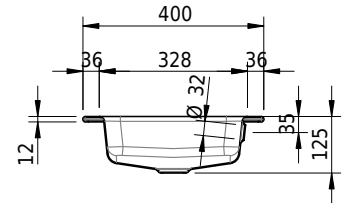

Massskizze

Schmidlin MERO Einlegebecken

100 x 40 x 1 cm

mit Überlauf, inkl. Befestigungszubehör, inkl. Überlaufgarnitur verchromt

Artikel-Nr.: 2002-0001 SGVSB-Nr.: 217463.242

Optionen

- Farbklasse: I,II,III,IV,V [FA0_ _]
- Ohne Überlaufloch [UL0]
- GLASUR PLUS [OV01]
- Spezialanfertigung