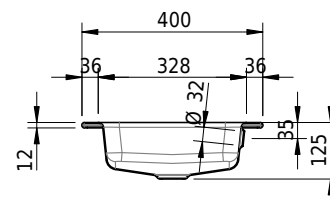

Massskizze

Schmidlin MERO Einlegebecken

100 x 40 x 1 cm

mit Überlauf, inkl. Befestigungszubehör, inkl. Überlaufgarnitur verchromt

Artikel-Nr.: 2002-0001 SGVSB-Nr.: 217463.242

Optionen

- Farbklasse: I,II,III,IV,V [FA0_ _]
- Ohne Überlaufloch [UL0]
- GLASUR PLUS [OV01]
- Spezialanfertigung