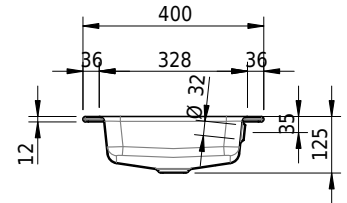

Massskizze

Schmidlin MERO Einlegebecken

100 x 40 x 1 cm

mit Überlauf, inkl. Befestigungszubehör, inkl. Überlaufgarnitur verchromt

Artikel-Nr.: 2002-0001 SGVSB-Nr.: 217463.242

Optionen

- Farbklasse: I,II,III,IV,V [FA0_ _]
- Ohne Überlaufloch [UL0]
- GLASUR PLUS [OV01]
- Spezialanfertigung