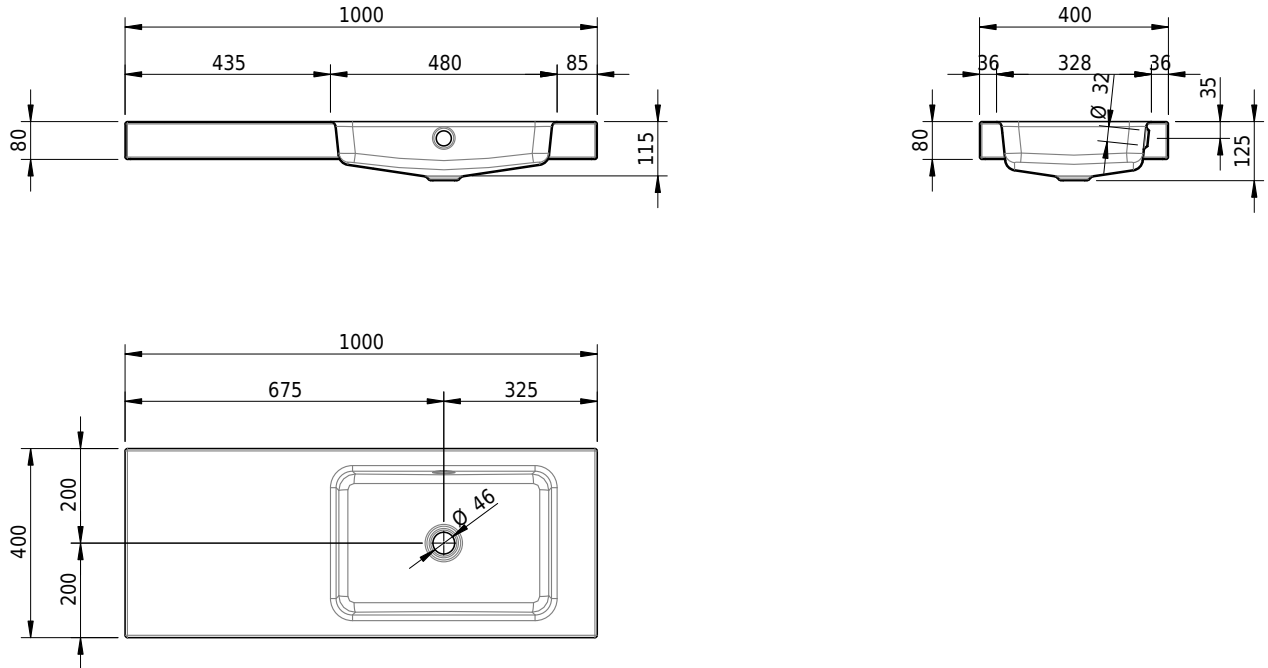

Massskizze

Schmidlin MERO Aufsatzbecken

100 x 40 x 8 cm

mit Überlauf, inkl. Befestigungszubehör, inkl. Überlaufgarnitur verchromt

Artikel-Nr.: 2001-0001   SGVSB-Nr.: 217483.242

Optionen

- Farbklasse: I,II,III,IV,V [FA0_ _]
- Ohne Überlaufloch [UL0]
- GLASUR PLUS [OV01]
- Spezialanfertigung

Zubehör

Ab- und Überlaufgarnituren

- Schmidlin Pushventil, inkl. Deckel, verchromt, verschliessbar