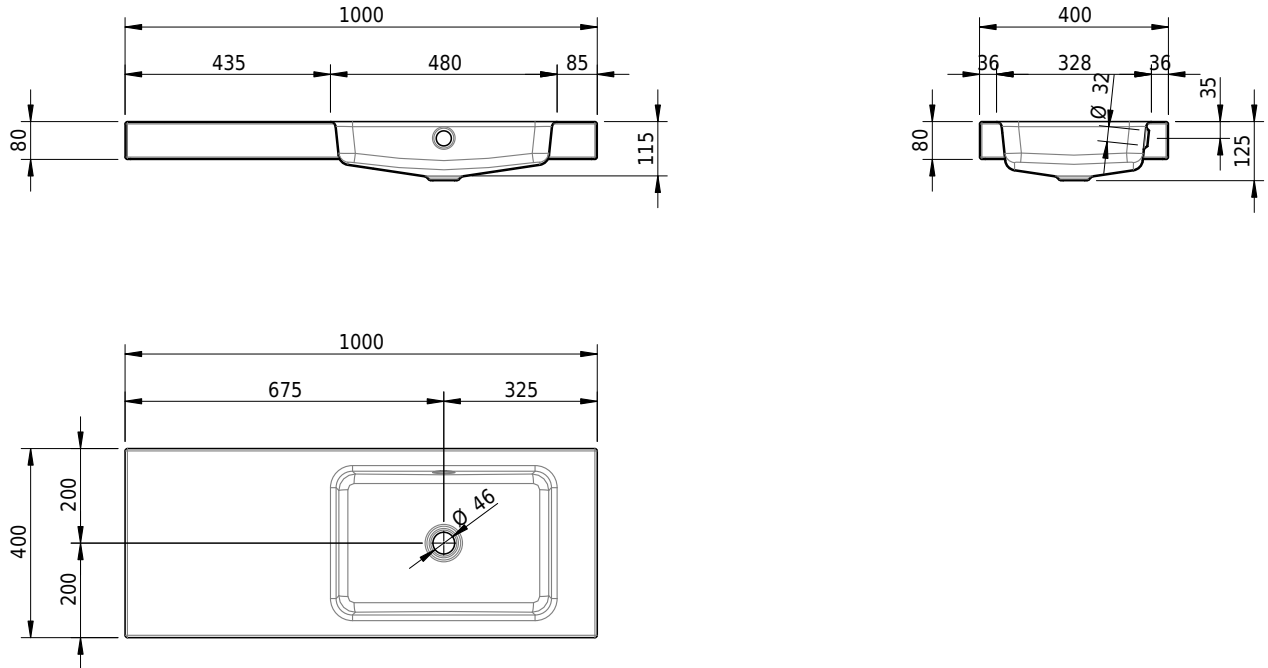

Massskizze

Schmidlin MERO Aufsatzbecken

100 x 40 x 8 cm

mit Überlauf, inkl. Befestigungszubehör, inkl. Überlaufgarnitur verchromt

Artikel-Nr.: 2001-0001 SGVSB-Nr.: 217483.242

Optionen

- Farbklasse: I,II,III,IV,V [FA0_ _]
- Ohne Überlaufloch [UL0]
- GLASUR PLUS [OV01]
- Spezialanfertigung