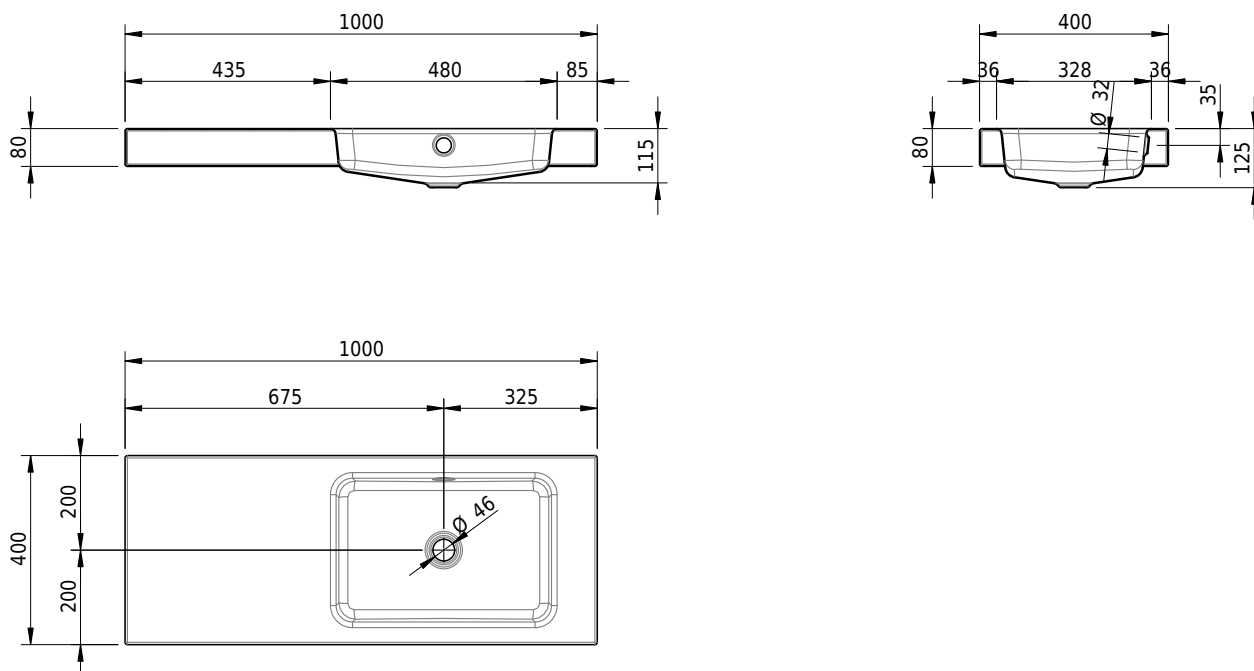

# Schmidlin MERO Aufsatzbecken

100 x 40 x 8 cm

mit Überlauf, inkl. Befestigungszubehör, inkl. Überlaufgarnitur verchromt

Artikel-Nr.: 2001-0001    SGVSB-Nr.: 217483.242