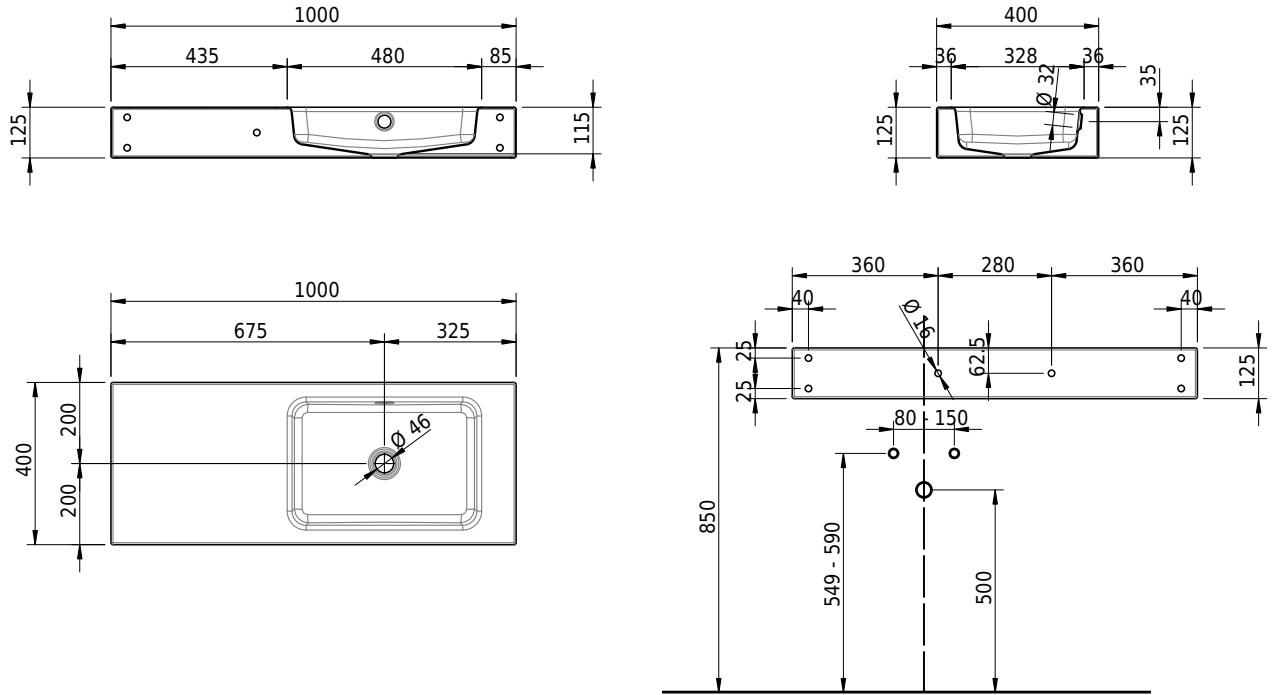

Massskizze

Schmidlin MERO Wandbecken

100 x 40 x 12.5 cm

mit Überlauf, inkl. Befestigungzubehör, inkl. Überlaufgarnitur verchromt

Artikel-Nr.: 1998-0001 SGVSB-Nr.: 217507.242

Optionen

- Farbklasse: I,II,III,IV,V [FA0_ _]
- Ohne Überlaufloch [UL0]
- GLASUR PLUS [OV01]
- Schmidlin Kosmetiktuchspender [KTS_ _]
- Spezialanfertigung
- Lochbohrung für Steckdose [STP_ _]