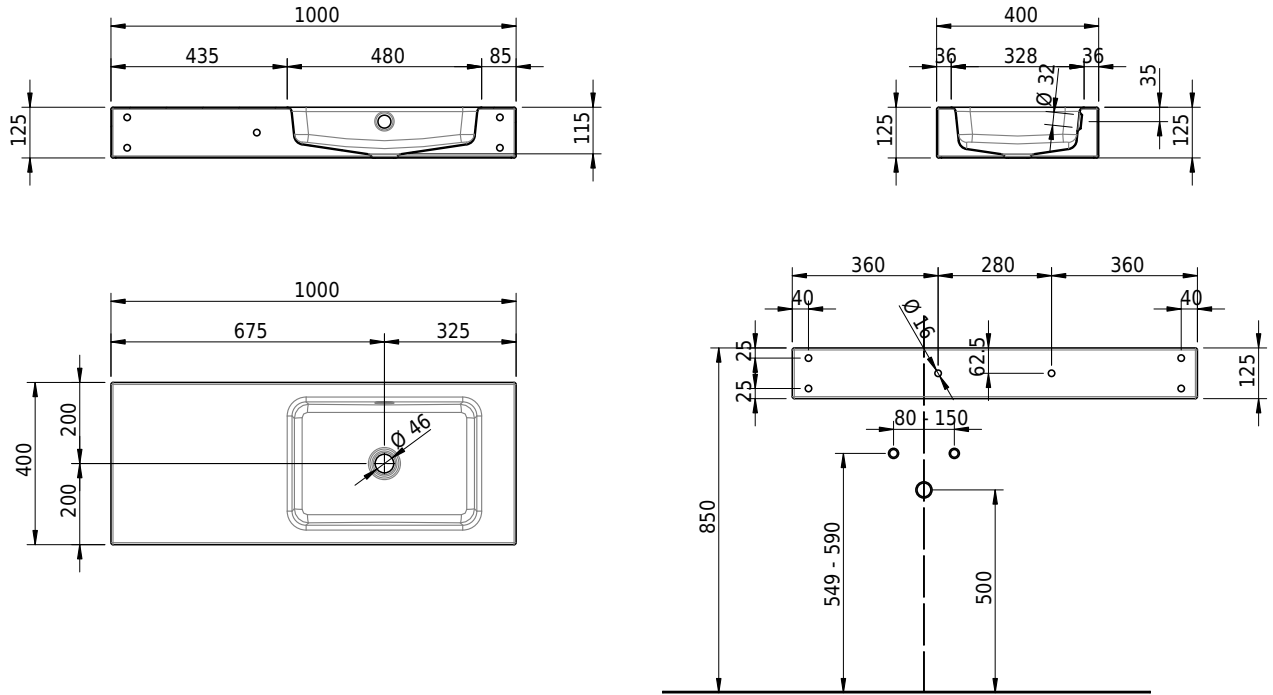

Massskizze

Schmidlin MERO Wandbecken

100 x 40 x 12.5 cm

mit Überlauf, inkl. Befestigungzubehör, inkl. Überlaufgarnitur verchromt

Artikel-Nr.: 1998-0001 SGVSB-Nr.: 217507.242

Optionen

- Farbklasse: I,II,III,IV,V [FA0_ _]
- Ohne Überlaufloch [UL0]
- GLASUR PLUS [OV01]
- Schmidlin Kosmetiktuchspender [KTS_ _]
- Spezialanfertigung
- Lochbohrung für Steckdose [STP_ _]