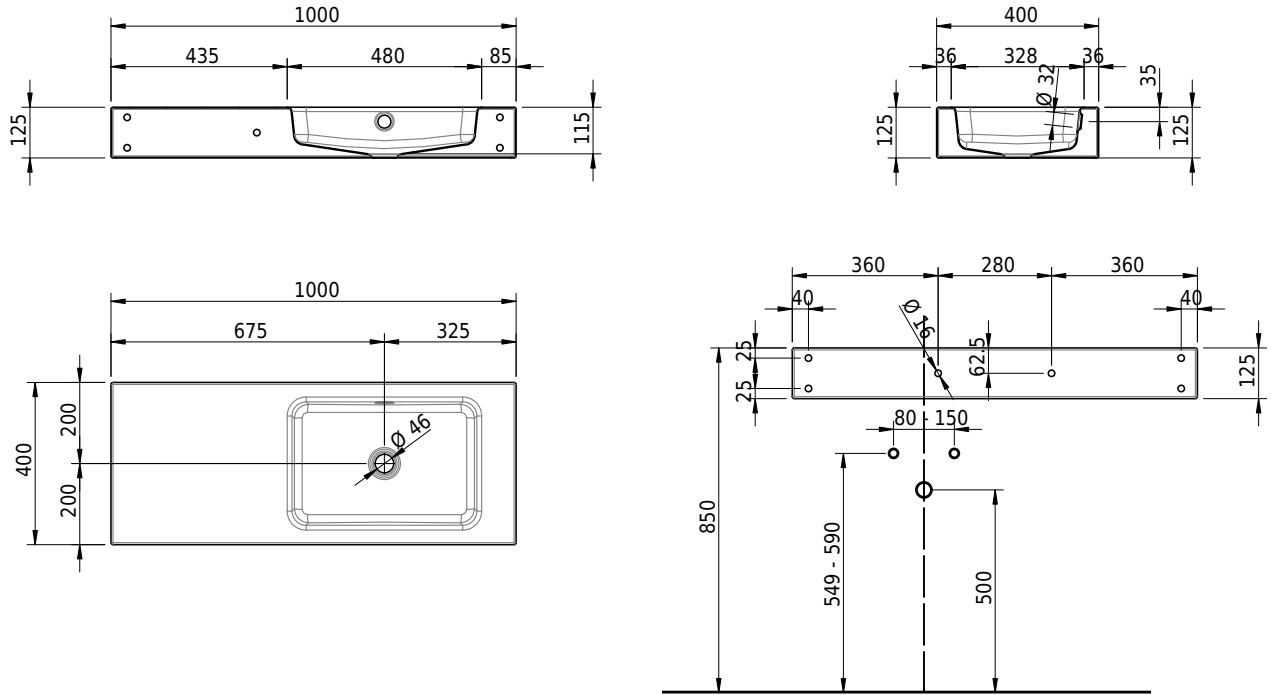

Massskizze

Schmidlin MERO Wandbecken

100 x 40 x 12.5 cm

mit Überlauf, inkl. Befestigungzubehör, inkl. Überlaufgarnitur verchromt

Artikel-Nr.: 1998-0001 SGVSB-Nr.: 217507.242

Optionen

- Farbklasse: I,II,III,IV,V [FA0_ _]
- Ohne Überlaufloch [UL0]
- GLASUR PLUS [OV01]
- Schmidlin Kosmetiktuchspender [KTS_ _]
- Spezialanfertigung
- Lochbohrung für Steckdose [STP_ _]