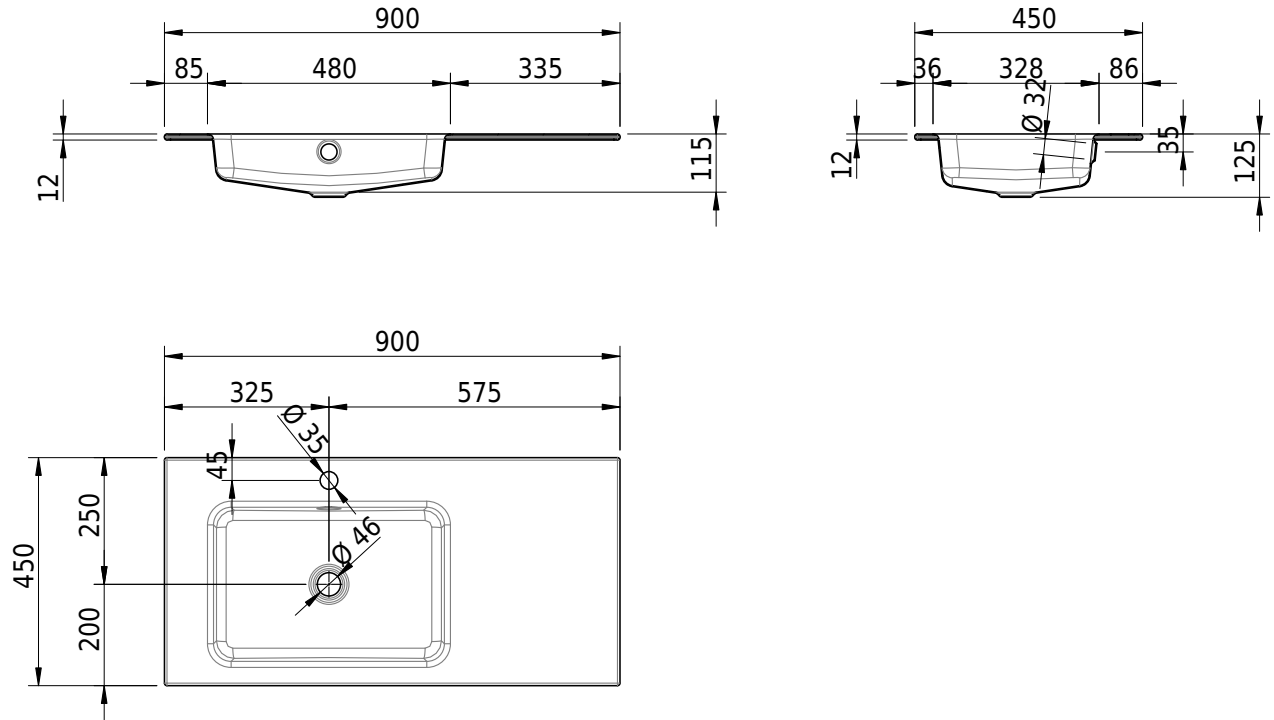

Massskizze

Schmidlin MERO Einlegebecken

90 x 45 x 1 cm

mit Überlauf, inkl. Befestigungszubehör, inkl. Überlaufgarnitur verchromt

Artikel-Nr.: 1997-0002 SGVSB-Nr.: 217470.241

Optionen

- Farbklasse: I,II,III,IV,V [FA0_ _ _]
- Ohne Überlaufloch [UL0]
- GLASUR PLUS [OV01]
- Löcher für 3-Loch Armatur [WT_ALS01]
- Lochbohrung für Schmidlin Seifenspender [SSP02]
- Runde Lochbohrung nach Mass [WT_ALS02]
- Spezialanfertigung