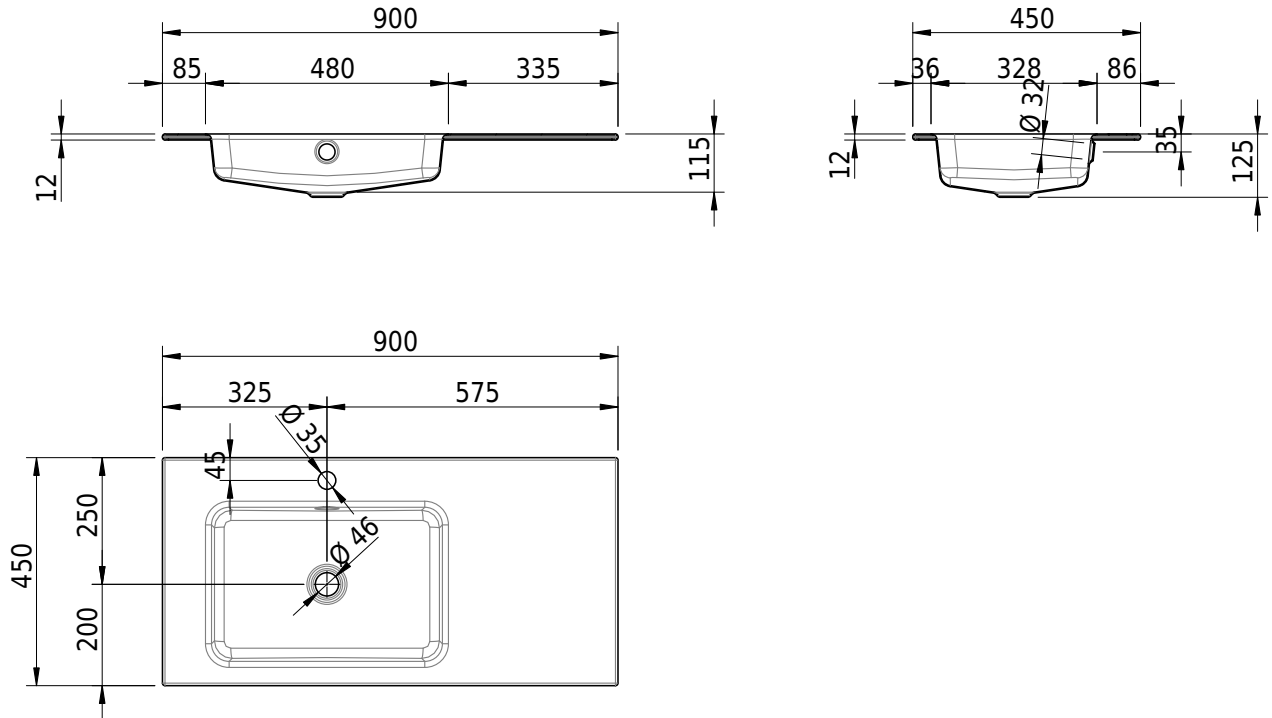

Massskizze

Schmidlin MERO Einlegebecken

90 x 45 x 1 cm

mit Überlauf, inkl. Befestigungszubehör, inkl. Überlaufgarnitur verchromt

Artikel-Nr.: 1997-0002 SGVSB-Nr.: 217470.241

Optionen

- Farbklasse: I,II,III,IV,V [FA0_ _ _]
- Ohne Überlaufloch [UL0]
- GLASUR PLUS [OV01]
- Löcher für 3-Loch Armatur [WT_ALS01]
- Lochbohrung für Schmidlin Seifenspender [SSP02]
- Runde Lochbohrung nach Mass [WT_ALS02]
- Spezialanfertigung