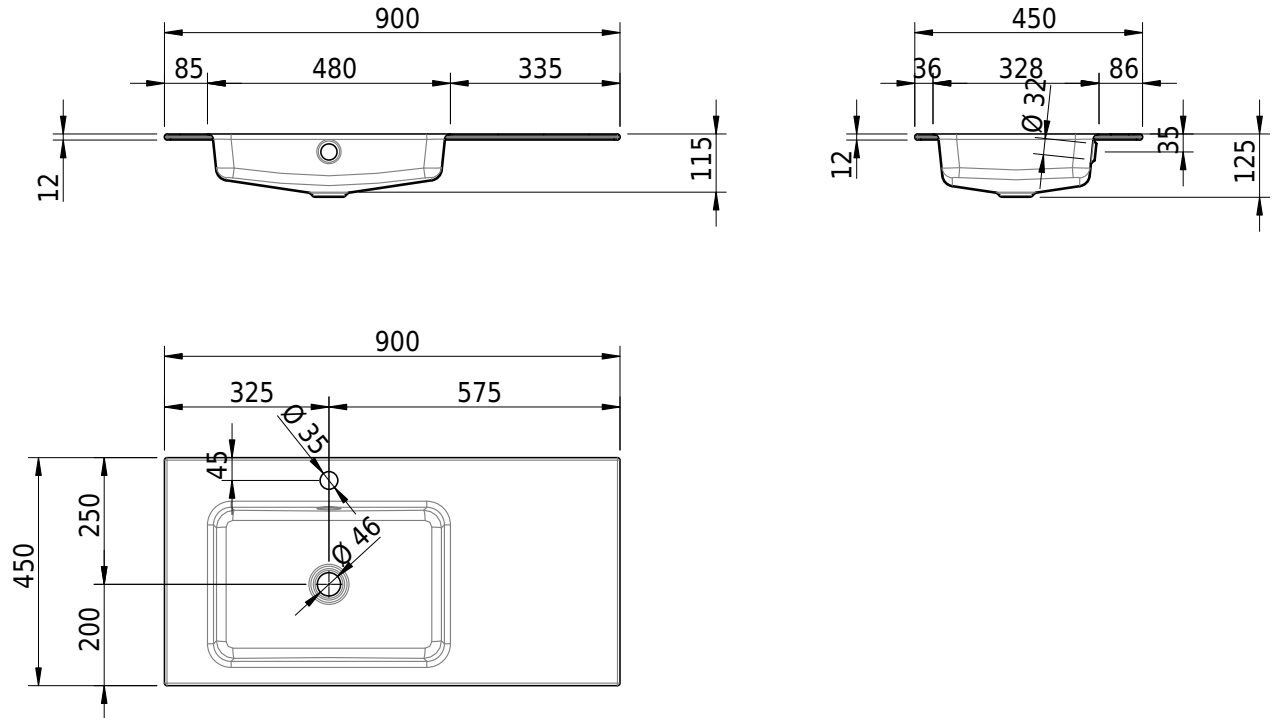

Massskizze

Schmidlin MERO Einlegebecken

90 x 45 x 1 cm

mit Überlauf, inkl. Befestigungszubehör, inkl. Überlaufgarnitur verchromt

Artikel-Nr.: 1997-0002 SGVSB-Nr.: 217470.241

Optionen

- Farbklasse: I,II,III,IV,V [FA0_ _ _]
- Ohne Überlaufloch [UL0]
- GLASUR PLUS [OV01]
- Löcher für 3-Loch Armatur [WT_ALS01]
- Lochbohrung für Schmidlin Seifenspender [SSP02]
- Runde Lochbohrung nach Mass [WT_ALS02]
- Spezialanfertigung