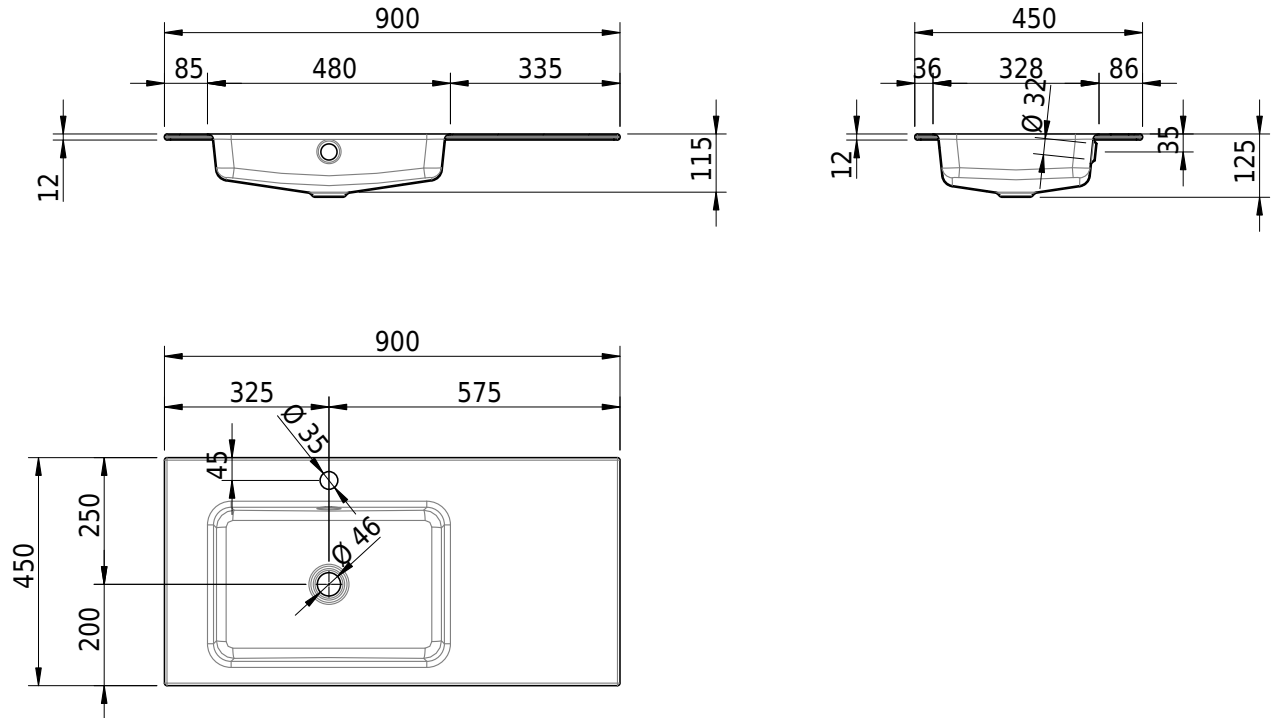

# Schmidlin MERO Einlegebecken

90 x 45 x 1 cm

mit Überlauf, inkl. Befestigungszubehör, inkl. Überlaufgarnitur verchromt

Artikel-Nr.: 1997-0002    SGVSB-Nr.: 217470.241