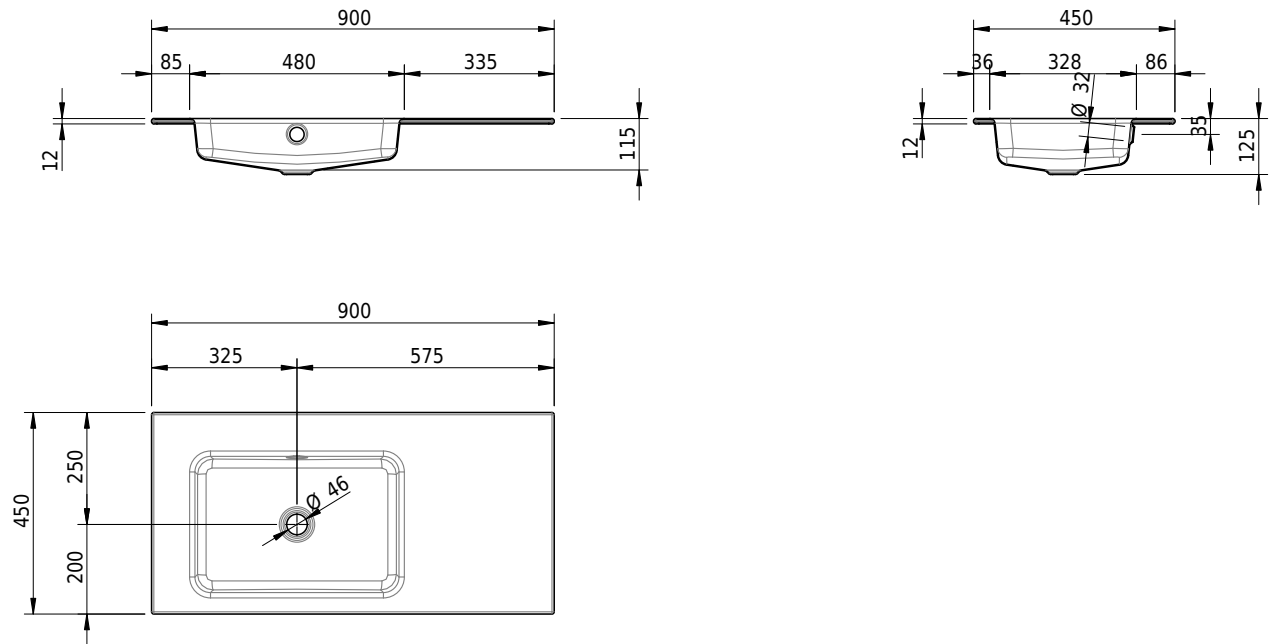

Massskizze

Schmidlin MERO Einlegebecken

90 x 45 x 1 cm

mit Überlauf, inkl. Befestigungszubehör, inkl. Überlaufgarnitur verchromt

Artikel-Nr.: 1997-0001   SGVSB-Nr.: 217470.242

Optionen

- Farbklasse: I,II,III,IV,V [FA0_ _ _]
- Ohne Überlaufloch [UL0]
- GLASUR PLUS [OV01]
- Löcher für 3-Loch Armatur [WT_ALS01]
- Lochbohrung für Schmidlin Seifenspender [SSP02]
- Runde Lochbohrung nach Mass [WT_ALS02]
- Spezialanfertigung

Zubehör

- Schmidlin Seifenspender

Ab- und Überlaufgarnituren

- Schmidlin Pushventil, inkl. Deckel, verchromt, verschliessbar