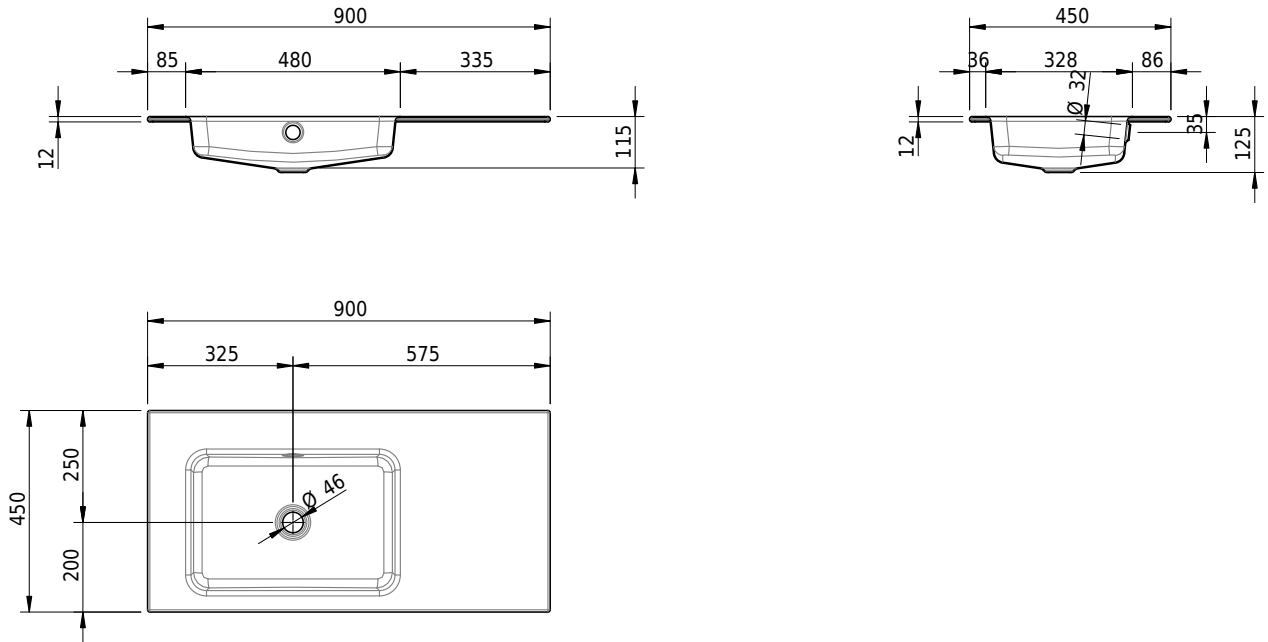

Massskizze

Schmidlin MERO Einlegebecken

90 x 45 x 1 cm

mit Überlauf, inkl. Befestigungszubehör, inkl. Überlaufgarnitur verchromt

Artikel-Nr.: 1997-0001 SGVSB-Nr.: 217470.242

Optionen

- Farbklasse: I,II,III,IV,V [FA0_ _ _]
- Ohne Überlaufloch [UL0]
- GLASUR PLUS [OV01]
- Löcher für 3-Loch Armatur [WT_ALS01]
- Lochbohrung für Schmidlin Seifenspender [SSP02]
- Runde Lochbohrung nach Mass [WT_ALS02]
- Spezialanfertigung