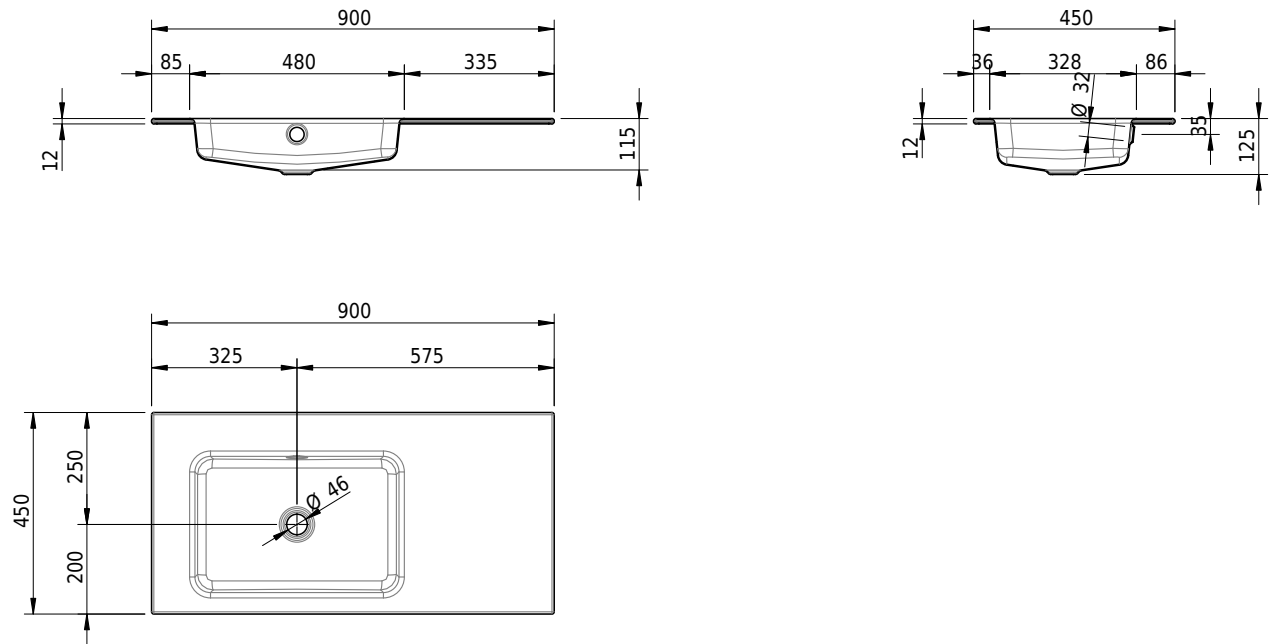

# Schmidlin MERO Einlegebecken

90 x 45 x 1 cm

mit Überlauf, inkl. Befestigungszubehör, inkl. Überlaufgarnitur verchromt

Artikel-Nr.: 1997-0001    SGVSB-Nr.: 217470.242