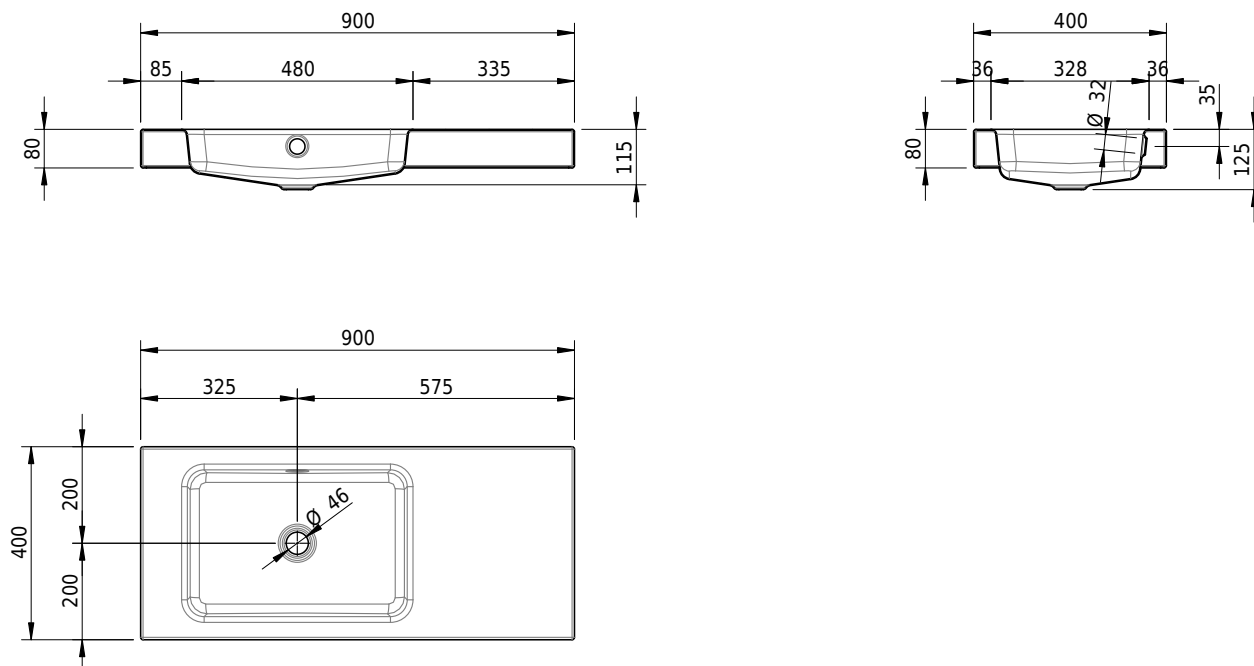

Massskizze

Schmidlin MERO Aufsatzbecken

90 x 40 x 8 cm

mit Überlauf, inkl. Befestigungszubehör, inkl. Überlaufgarnitur verchromt

Artikel-Nr.: 1996-0001 SGVSB-Nr.: 217480.242

Optionen

- Farbklasse: I,II,III,IV,V [FA0_ _]
- Ohne Überlaufloch [UL0]
- GLASUR PLUS [OV01]
- Spezialanfertigung