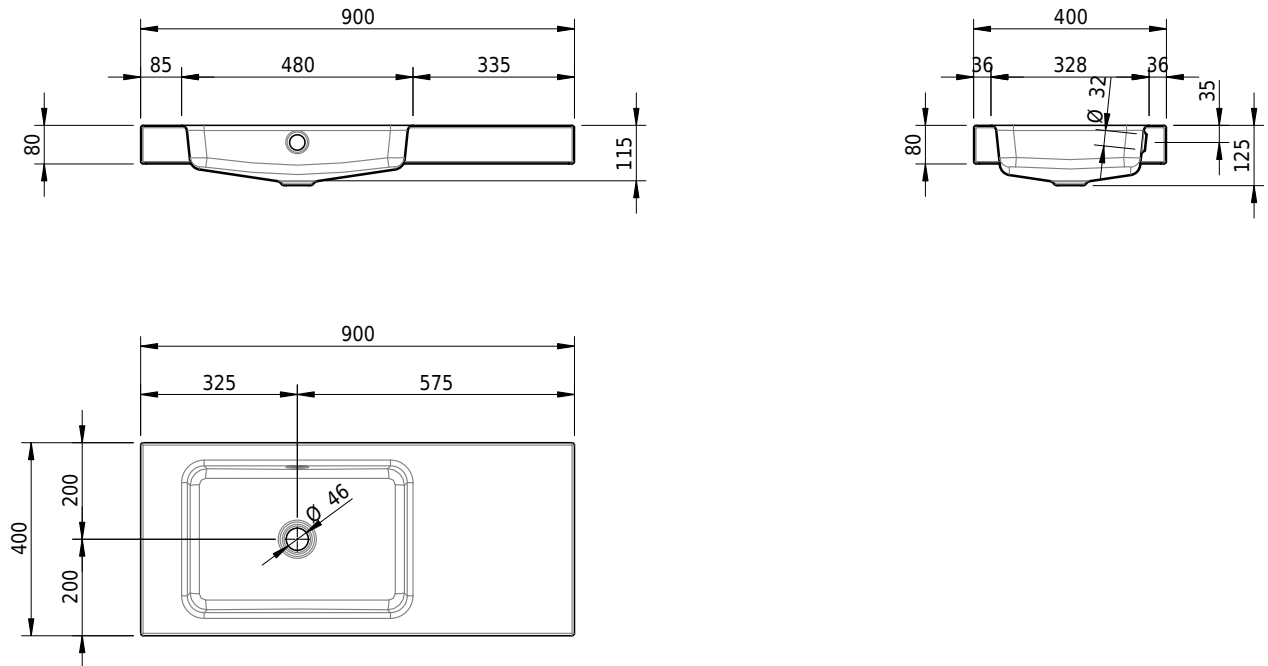

Massskizze

Schmidlin MERO Aufsatzbecken

90 x 40 x 8 cm

mit Überlauf, inkl. Befestigungszubehör, inkl. Überlaufgarnitur verchromt

Artikel-Nr.: 1996-0001 SGVSB-Nr.: 217480.242

Optionen

- Farbklasse: I,II,III,IV,V [FA0_ _]
- Ohne Überlaufloch [UL0]
- GLASUR PLUS [OV01]
- Spezialanfertigung