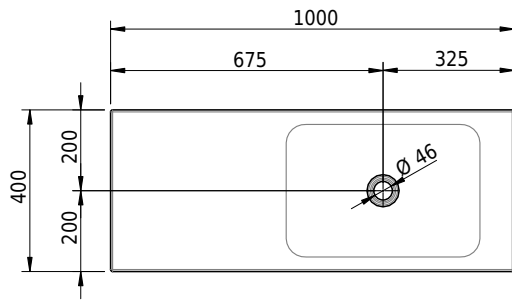

Massskizze

Schmidlin LOTUS Wandbecken

100 x 40 x 12.5 cm

ohne Überlauf, inkl. Befestigungzubehör

Artikel-Nr.: 1995-0001   SGVSB-Nr.: 217434.242

Optionen

- Farbklasse: I,II,III,IV,V [FA0_ _]
- GLASUR PLUS [OV01]
- Lochbohrung für Schmidlin Seifenspender [SSP02]
- Schmidlin Kosmetiktuchspender [KTS_ _]
- Spezialanfertigung
- Lochbohrung für Steckdose [STP_ _]

Zubehör

- Schmidlin Seifenspender
- Verstärkungsflansch für Armaturenmontage

Ab- und Überlaufgarnituren

- Schaftventil 1¼, inkl. Deckel verchromt, nicht verschliessbar
- Schmidlin Schaftventil 1 1/4", inkl. Deckel alpinweiss matt, emailliert, nicht verschliessbar
- Schmidlin Schaftventil 1 1/4", inkl. Deckel emailliert, nicht verschliessbar
- Schmidlin Schaftventil 1 1/4", inkl. Deckel emailliert, übrige Farben, nicht verschliessbar