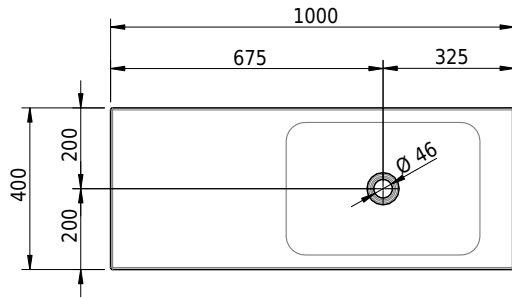

Massskizze

Schmidlin LOTUS Wandbecken

100 x 40 x 12.5 cm

ohne Überlauf, inkl. Befestigungzubehör

Artikel-Nr.: 1995-0001 SGVSB-Nr.: 217434.242

Optionen

- Farbklasse: I,II,III,IV,V [FA0_ _]
- GLASUR PLUS [OV01]
- Lochbohrung für Schmidlin Seifenspender [SSP02]
- Schmidlin Kosmetiktuchspender [KTS_ _]
- Spezialanfertigung
- Lochbohrung für Steckdose [STP_ _]