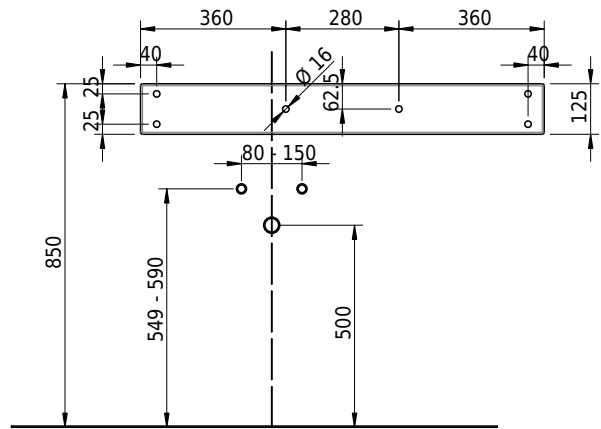

Massskizze

Schmidlin LOTUS Wandbecken

100 x 40 x 12.5 cm

ohne Überlauf, inkl. Befestigungzubehör

Artikel-Nr.: 1995-0001 SGVSB-Nr.: 217434.242

Optionen

- Farbklasse: I,II,III,IV,V [FA0_ _]
- GLASUR PLUS [OV01]
- Lochbohrung für Schmidlin Seifenspender [SSP02]
- Schmidlin Kosmetiktuchspender [KTS_ _]
- Spezialanfertigung
- Lochbohrung für Steckdose [STP_ _]

Zubehör

- Schmidlin Seifenspender
- Verstärkungsflansch für Armaturenmontage

Ab- und Überlaufgarnituren

- Schaftventil 1¼, inkl. Deckel verchromt, nicht verschliessbar
- Schmidlin Schaftventil 1 1/4", inkl. Deckel alpinweiss matt, emailliert, nicht verschliessbar
- Schmidlin Schaftventil 1 1/4", inkl. Deckel emailliert, nicht verschliessbar
- Schmidlin Schaftventil 1 1/4", inkl. Deckel emailliert, übrige Farben, nicht verschliessbar