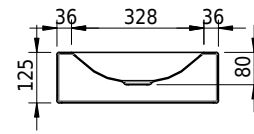

Massskizze

Schmidlin LOTUS Wandbecken

100 x 40 x 12.5 cm

ohne Überlauf, inkl. Befestigungzubehör

Artikel-Nr.: 1995-0001   SGVSB-Nr.: 217434.242

Optionen

- Farbklasse: I,II,III,IV,V [FA0_ _]
- GLASUR PLUS [OV01]
- Lochbohrung für Schmidlin Seifenspender [SSP02]
- Schmidlin Kosmetiktuchspender [KTS_ _]
- Spezialanfertigung
- Lochbohrung für Steckdose [STP_ _]

Zubehör

- Schmidlin Seifenspender
- Verstärkungsflansch für Armaturenmontage

Ab- und Überlaufgarnituren

- Schaftventil 1¼, inkl. Deckel verchromt, nicht verschliessbar
- Schmidlin Schaftventil 1 1/4", inkl. Deckel alpinweiss matt, emailliert, nicht verschliessbar
- Schmidlin Schaftventil 1 1/4", inkl. Deckel emailliert, nicht verschliessbar
- Schmidlin Schaftventil 1 1/4", inkl. Deckel emailliert, übrige Farben, nicht verschliessbar