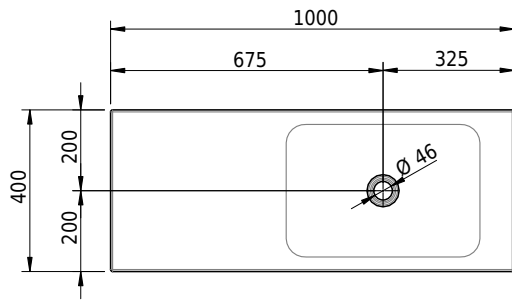

Massskizze

Schmidlin LOTUS Wandbecken

100 x 40 x 12.5 cm

ohne Überlauf, inkl. Befestigungzubehör

Artikel-Nr.: 1995-0001 SGVSB-Nr.: 217434.242

Optionen

- Farbklasse: I,II,III,IV,V [FA0_ _]
- GLASUR PLUS [OV01]
- Lochbohrung für Schmidlin Seifenspender [SSP02]
- Schmidlin Kosmetiktuchspender [KTS_ _]
- Spezialanfertigung
- Lochbohrung für Steckdose [STP_ _]