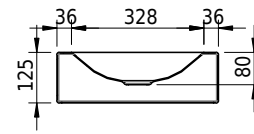

Massskizze

Schmidlin LOTUS Wandbecken

100 x 40 x 12.5 cm

ohne Überlauf, inkl. Befestigungzubehör

Artikel-Nr.: 1995-0001 SGVSB-Nr.: 217434.242

Optionen

- Farbklasse: I,II,III,IV,V [FA0_ _]
- GLASUR PLUS [OV01]
- Lochbohrung für Schmidlin Seifenspender [SSP02]
- Schmidlin Kosmetiktuchspender [KTS_ _]
- Spezialanfertigung
- Lochbohrung für Steckdose [STP_ _]