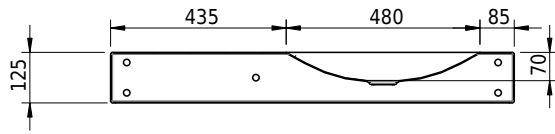

Massskizze

Schmidlin LOTUS Wandbecken

100 x 40 x 12.5 cm

ohne Überlauf, inkl. Befestigungzubehör

Artikel-Nr.: 1995-0001   SGVSB-Nr.: 217434.242

Optionen

- Farbklasse: I,II,III,IV,V [FA0_ _]
- GLASUR PLUS [OV01]
- Lochbohrung für Schmidlin Seifenspender [SSP02]
- Schmidlin Kosmetiktuchspender [KTS_ _]
- Spezialanfertigung
- Lochbohrung für Steckdose [STP_ _]

Zubehör

- Schmidlin Seifenspender
- Verstärkungsflansch für Armaturenmontage

Ab- und Überlaufgarnituren

- Schaftventil 1¼, inkl. Deckel verchromt, nicht verschliessbar
- Schmidlin Schaftventil 1 1/4", inkl. Deckel alpinweiss matt, emailliert, nicht verschliessbar
- Schmidlin Schaftventil 1 1/4", inkl. Deckel emailliert, nicht verschliessbar
- Schmidlin Schaftventil 1 1/4", inkl. Deckel emailliert, übrige Farben, nicht verschliessbar