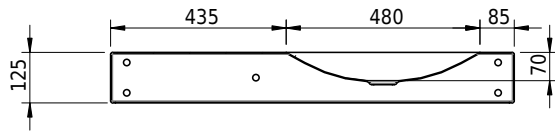

Massskizze

Schmidlin LOTUS Wandbecken

100 x 40 x 12.5 cm

ohne Überlauf, inkl. Befestigungzubehör

Artikel-Nr.: 1995-0001 SGVSB-Nr.: 217434.242

Optionen

- Farbklasse: I,II,III,IV,V [FA0_ _]
- GLASUR PLUS [OV01]
- Lochbohrung für Schmidlin Seifenspender [SSP02]
- Schmidlin Kosmetiktuchspender [KTS_ _]
- Spezialanfertigung
- Lochbohrung für Steckdose [STP_ _]

Zubehör

- Schmidlin Seifenspender
- Verstärkungsflansch für Armaturenmontage

Ab- und Überlaufgarnituren

- Schaftventil 1¼, inkl. Deckel verchromt, nicht verschliessbar
- Schmidlin Schaftventil 1 1/4", inkl. Deckel alpinweiss matt, emailliert, nicht verschliessbar
- Schmidlin Schaftventil 1 1/4", inkl. Deckel emailliert, nicht verschliessbar
- Schmidlin Schaftventil 1 1/4", inkl. Deckel emailliert, übrige Farben, nicht verschliessbar