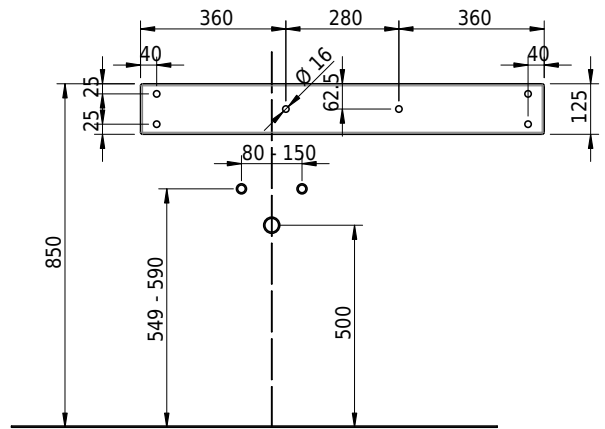

Massskizze

Schmidlin LOTUS Wandbecken

100 x 40 x 12.5 cm

ohne Überlauf, inkl. Befestigungzubehör

Artikel-Nr.: 1995-0001 SGVSB-Nr.: 217434.242

Optionen

- Farbklasse: I,II,III,IV,V [FA0_ _]
- GLASUR PLUS [OV01]
- Lochbohrung für Schmidlin Seifenspender [SSP02]
- Schmidlin Kosmetiktuchspender [KTS_ _]
- Spezialanfertigung
- Lochbohrung für Steckdose [STP_ _]

Zubehör

- Schmidlin Seifenspender
- Verstärkungsflansch für Armaturenmontage

Ab- und Überlaufgarnituren

- Schaftventil 1¼, inkl. Deckel verchromt, nicht verschliessbar
- Schmidlin Schaftventil 1 1/4", inkl. Deckel alpinweiss matt, emailliert, nicht verschliessbar
- Schmidlin Schaftventil 1 1/4", inkl. Deckel emailliert, nicht verschliessbar
- Schmidlin Schaftventil 1 1/4", inkl. Deckel emailliert, übrige Farben, nicht verschliessbar