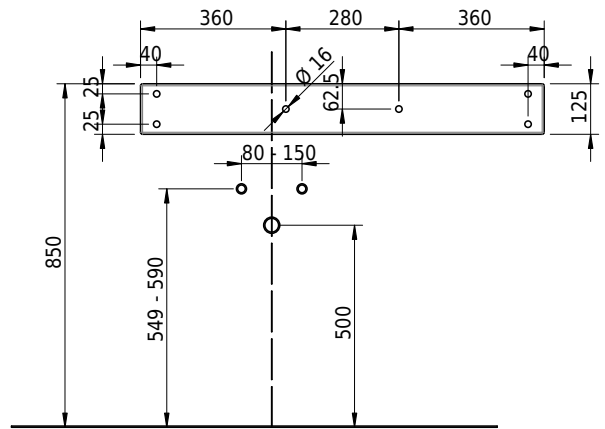

# Schmidlin LOTUS Wandbecken

100 x 40 x 12.5 cm

ohne Überlauf, inkl. Befestigungzubehör

Artikel-Nr.: 1995-0001    SGVSB-Nr.: 217434.242