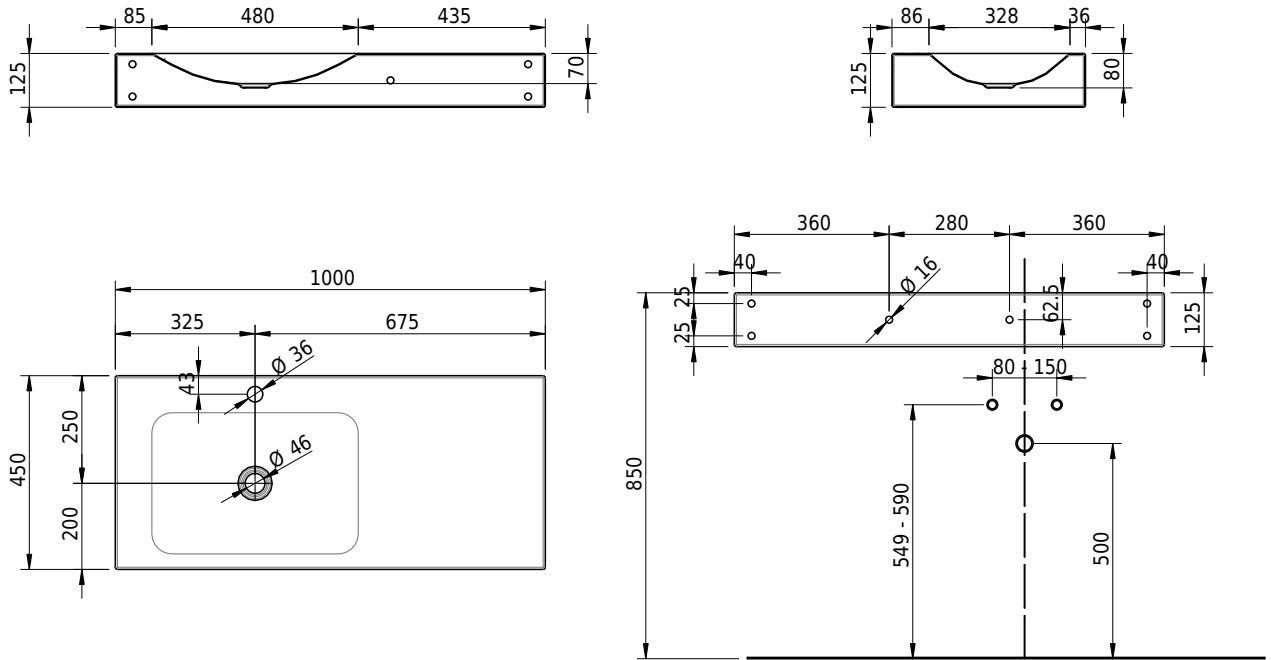

# Schmidlin LOTUS Wandbecken

100 x 45 x 12.5 cm

ohne Überlauf, inkl. Befestigungzubehör

Artikel-Nr.: 1994-0002    SGVSB-Nr.: 217443.241