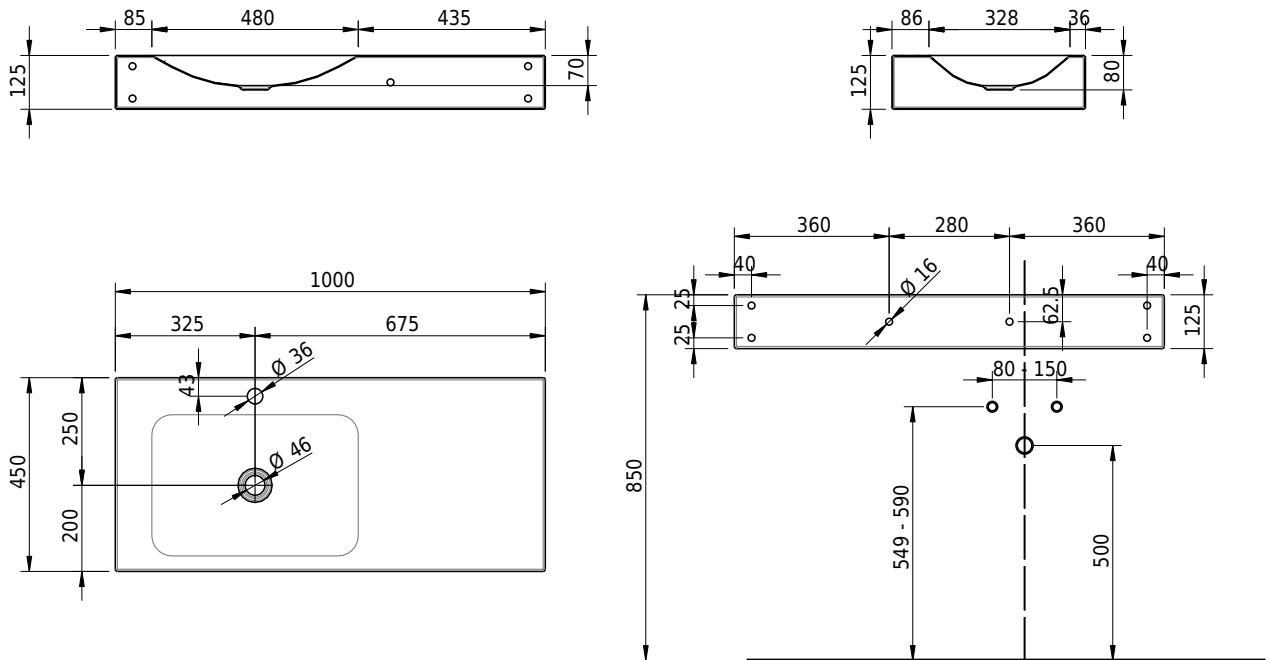

Massskizze

Schmidlin LOTUS Wandbecken

100 x 45 x 12.5 cm

ohne Überlauf, inkl. Befestigungzubehör

Artikel-Nr.: 1994-0002 SGVSB-Nr.: 217443.241

Optionen

- Farbklasse: I,II,III,IV,V [FA0_ _]
- GLASUR PLUS [OV01]
- Löcher für 3-Loch Armatur [WT_ALS01]
- Lochbohrung für Schmidlin Seifenspender [SSP02]
- Runde Lochbohrung nach Mass [WT_ALS02]
- Schmidlin Kosmetiktuchspender [KTS_ _]
- Spezialanfertigung
- Lochbohrung für Steckdose [STP_ _]

Zubehör

- Schmidlin Seifenspender
- Verstärkungsflansch für Armaturenmontage

Ab- und Überlaufgarnituren

- Schaftventil 1¼, inkl. Deckel verchromt, nicht verschliessbar
- Schmidlin Schaftventil 1 1/4", inkl. Deckel alpinweiss matt, emailliert, nicht verschliessbar
- Schmidlin Schaftventil 1 1/4", inkl. Deckel emailliert, nicht verschliessbar
- Schmidlin Schaftventil 1 1/4", inkl. Deckel emailliert, übrige Farben, nicht verschliessbar