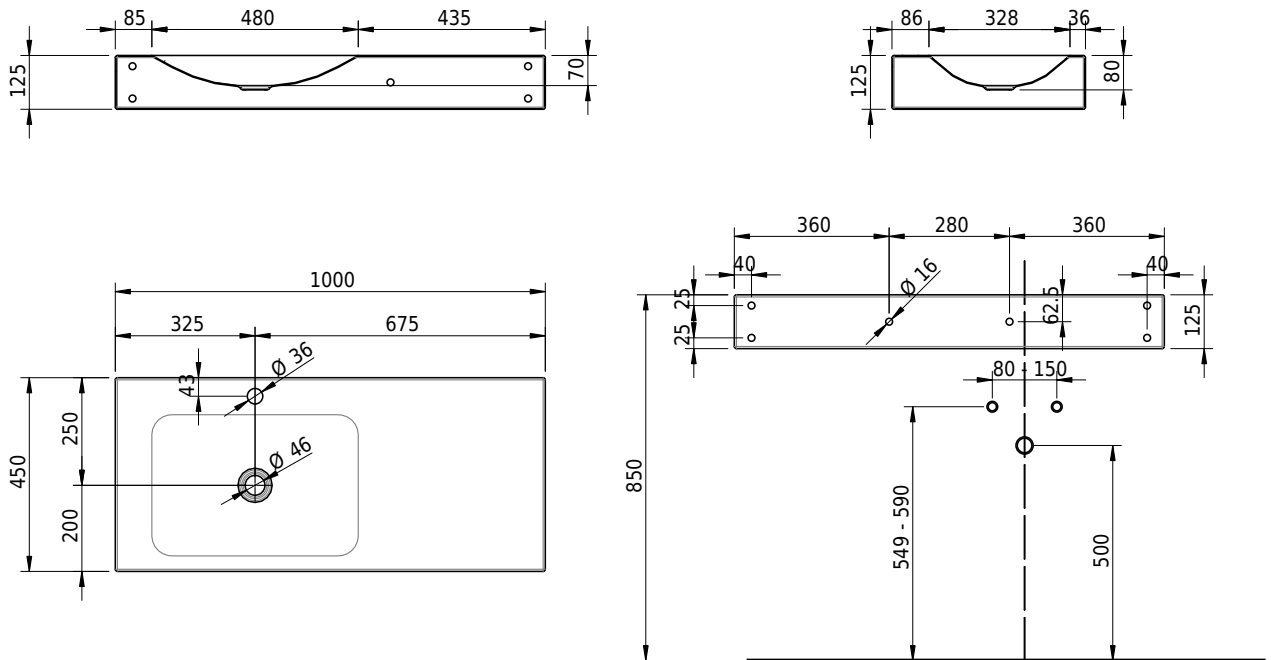

Massskizze

Schmidlin LOTUS Wandbecken

100 x 45 x 12.5 cm

ohne Überlauf, inkl. Befestigungzubehör

Artikel-Nr.: 1994-0002 SGVSB-Nr.: 217443.241

Optionen

- Farbklasse: I,II,III,IV,V [FA0_ _]
- GLASUR PLUS [OV01]
- Löcher für 3-Loch Armatur [WT_ALS01]
- Lochbohrung für Schmidlin Seifenspender [SSP02]
- Runde Lochbohrung nach Mass [WT_ALS02]
- Schmidlin Kosmetiktuchspender [KTS_ _]
- Spezialanfertigung
- Lochbohrung für Steckdose [STP_ _]

Zubehör

- Schmidlin Seifenspender
- Verstärkungsflansch für Armaturenmontage

Ab- und Überlaufgarnituren

- Schaftventil 1¼, inkl. Deckel verchromt, nicht verschliessbar
- Schmidlin Schaftventil 1 1/4", inkl. Deckel alpinweiss matt, emailliert, nicht verschliessbar
- Schmidlin Schaftventil 1 1/4", inkl. Deckel emailliert, nicht verschliessbar
- Schmidlin Schaftventil 1 1/4", inkl. Deckel emailliert, übrige Farben, nicht verschliessbar