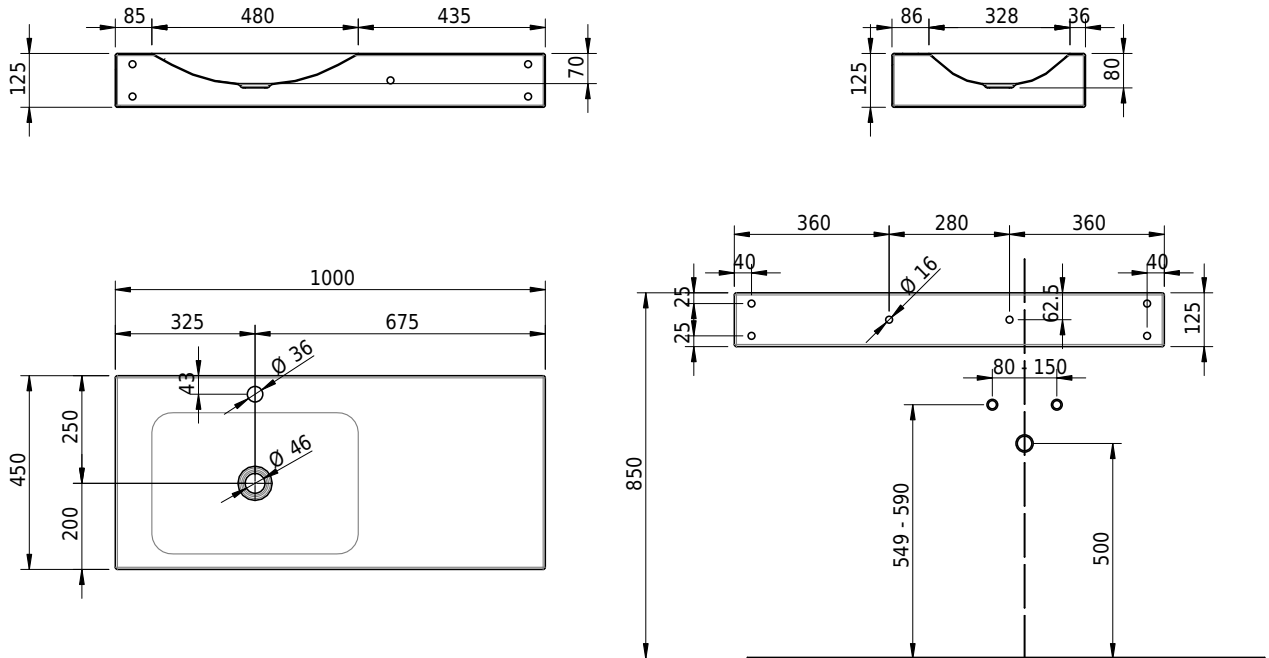

Massskizze

Schmidlin LOTUS Wandbecken

100 x 45 x 12.5 cm

ohne Überlauf, inkl. Befestigungszubehör

Artikel-Nr.: 1994-0002 SGVSB-Nr.: 217443.241

Optionen

- Farbklasse: I,II,III,IV,V [FA0_ _]
- GLASUR PLUS [OV01]
- Löcher für 3-Loch Armatur [WT_ALS01]
- Lochbohrung für Schmidlin Seifenspender [SSP02]
- Runde Lochbohrung nach Mass [WT_ALS02]
- Schmidlin Kosmetiktuchspender [KTS_ _]
- Spezialanfertigung
- Lochbohrung für Steckdose [STP_ _]

Zubehör

- Schmidlin Seifenspender
- Verstärkungsflansch für Armaturenmontage

Ab- und Überlaufgarnituren

- Schaftventil 1¼, inkl. Deckel verchromt, nicht verschliessbar
- Schmidlin Schaftventil 1 1/4", inkl. Deckel alpinweiss matt, emailliert, nicht verschliessbar
- Schmidlin Schaftventil 1 1/4", inkl. Deckel emailliert, nicht verschliessbar
- Schmidlin Schaftventil 1 1/4", inkl. Deckel emailliert, übrige Farben, nicht verschliessbar