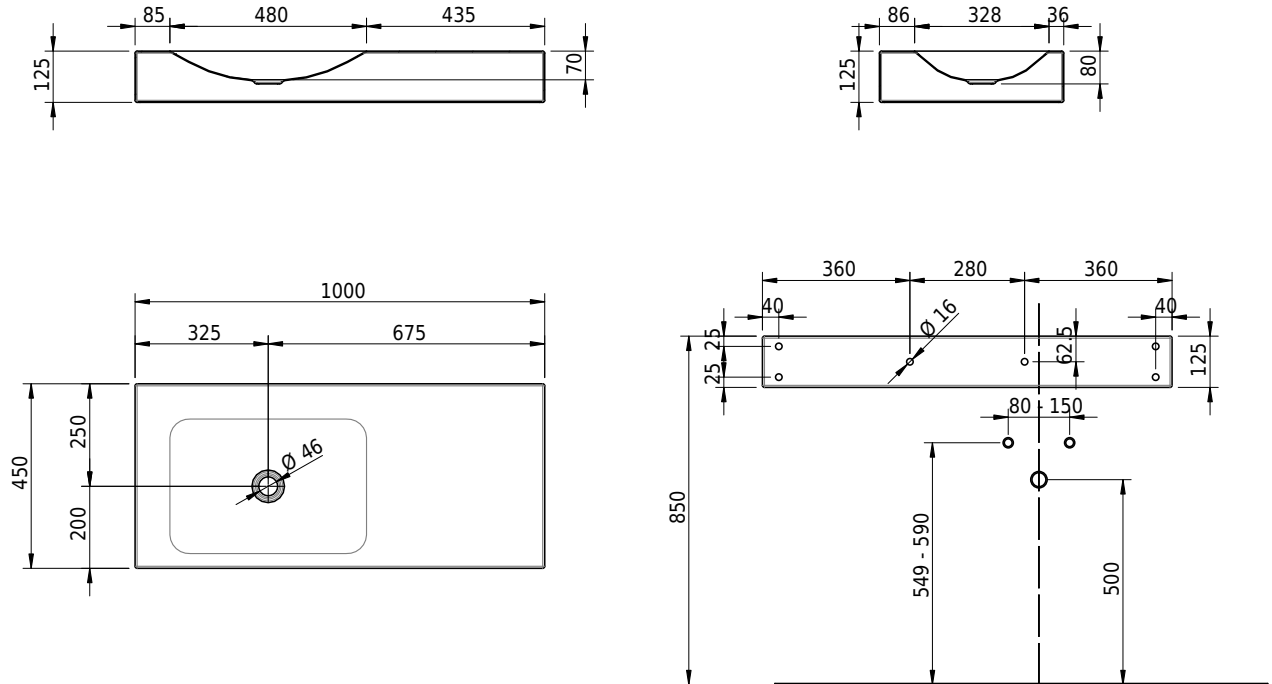

Massskizze

Schmidlin LOTUS Wandbecken

100 x 45 x 12.5 cm

ohne Überlauf, inkl. Befestigungzubehör

Artikel-Nr.: 1994-0001 SGVSB-Nr.: 217443.242

Optionen

- Farbklasse: I,II,III,IV,V [FA0_ _]
- GLASUR PLUS [OV01]
- Löcher für 3-Loch Armatur [WT_ALS01]
- Lochbohrung für Schmidlin Seifenspender [SSP02]
- Runde Lochbohrung nach Mass [WT_ALS02]
- Schmidlin Kosmetiktuchspender [KTS_ _]
- Spezialanfertigung
- Lochbohrung für Steckdose [STP_ _]

Zubehör

- Schmidlin Seifenspender
- Verstärkungsflansch für Armaturenmontage

Ab- und Überlaufgarnituren

- Schaftventil 1¼, inkl. Deckel verchromt, nicht verschliessbar
- Schmidlin Schaftventil 1 1/4", inkl. Deckel alpinweiss matt, emailliert, nicht verschliessbar
- Schmidlin Schaftventil 1 1/4", inkl. Deckel emailliert, nicht verschliessbar
- Schmidlin Schaftventil 1 1/4", inkl. Deckel emailliert, übrige Farben, nicht verschliessbar