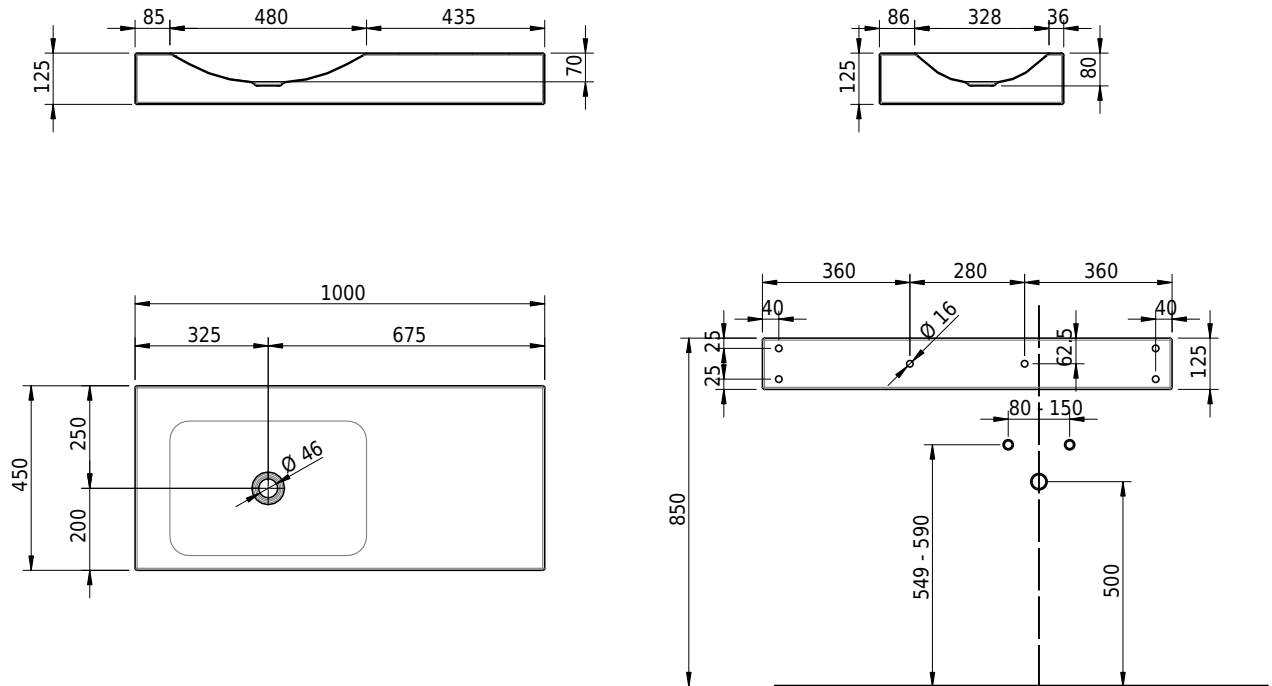

Massskizze

Schmidlin LOTUS Wandbecken

100 x 45 x 12.5 cm

ohne Überlauf, inkl. Befestigungzubehör

Artikel-Nr.: 1994-0001 SGVSB-Nr.: 217443.242

Optionen

- Farbklasse: I,II,III,IV,V [FA0_ _]
- GLASUR PLUS [OV01]
- Löcher für 3-Loch Armatur [WT_ALS01]
- Lochbohrung für Schmidlin Seifenspender [SSP02]
- Runde Lochbohrung nach Mass [WT_ALS02]
- Schmidlin Kosmetiktuchspender [KTS_ _]
- Spezialanfertigung
- Lochbohrung für Steckdose [STP_ _]

Zubehör

- Schmidlin Seifenspender
- Verstärkungsflansch für Armaturenmontage

Ab- und Überlaufgarnituren

- Schaftventil 1¼, inkl. Deckel verchromt, nicht verschliessbar
- Schmidlin Schaftventil 1 1/4", inkl. Deckel alpinweiss matt, emailliert, nicht verschliessbar
- Schmidlin Schaftventil 1 1/4", inkl. Deckel emailliert, nicht verschliessbar
- Schmidlin Schaftventil 1 1/4", inkl. Deckel emailliert, übrige Farben, nicht verschliessbar