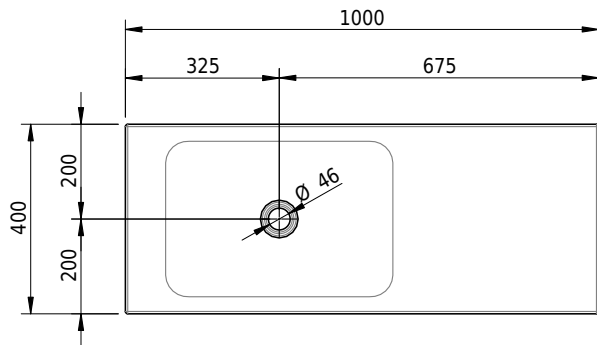

## Massskizze

**Schmidlin LOTUS Aufsatzbecken**

100 x 40 x 4 cm

ohne Überlauf, inkl. Befestigungzubehör

Artikel-Nr.: 1993-0001    SGVSB-Nr.: 217383.242

**Optionen**

- Farbklasse: I,II,III,IV,V [FA0\_ \_]
- GLASUR PLUS [OV01]
- Lochbohrung für Schmidlin Seifenspender [SSP02]
- Spezialanfertigung