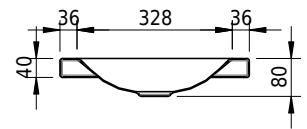

## Massskizze

**Schmidlin LOTUS Aufsatzbecken**

100 x 40 x 4 cm

ohne Überlauf, inkl. Befestigungzubehör

Artikel-Nr.: 1993-0001    SGVSB-Nr.: 217383.242

**Optionen**

- Farbklasse: I,II,III,IV,V [FA0\_ \_]
- GLASUR PLUS [OV01]
- Lochbohrung für Schmidlin Seifenspender [SSP02]
- Spezialanfertigung

**Zubehör**

- Schmidlin Seifenspender
- Verstärkungsflansch für Armaturenmontage

**Ab- und Überlaufgarnituren**

- Schaftventil 1¼, inkl. Deckel verchromt, nicht verschliessbar
- Schmidlin Schaftventil 1 1/4", inkl. Deckel alpinweiss matt, emailliert, nicht verschliessbar
- Schmidlin Schaftventil 1 1/4", inkl. Deckel emailliert, nicht verschliessbar
- Schmidlin Schaftventil 1 1/4", inkl. Deckel emailliert, übrige Farben, nicht verschliessbar