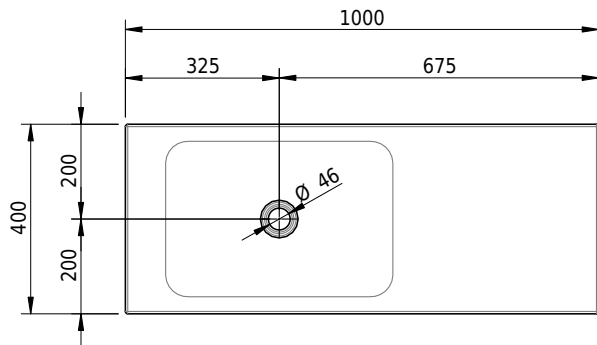

Massskizze

Schmidlin LOTUS Aufsatzbecken

100 x 40 x 4 cm

ohne Überlauf, inkl. Befestigungzubehör

Artikel-Nr.: 1993-0001 SGVSB-Nr.: 217383.242

Optionen

- Farbklasse: I,II,III,IV,V [FA0_ _]
- GLASUR PLUS [OV01]
- Lochbohrung für Schmidlin Seifenspender [SSP02]
- Spezialanfertigung