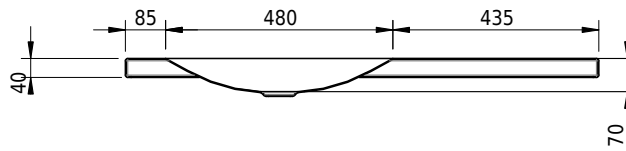

Massskizze

Schmidlin LOTUS Aufsatzbecken

100 x 40 x 4 cm

ohne Überlauf, inkl. Befestigungzubehör

Artikel-Nr.: 1993-0001 SGVSB-Nr.: 217383.242

Optionen

- Farbklasse: I,II,III,IV,V [FA0_ _]
- GLASUR PLUS [OV01]
- Lochbohrung für Schmidlin Seifenspender [SSP02]
- Spezialanfertigung

Zubehör

- Schmidlin Seifenspender
- Verstärkungsflansch für Armaturenmontage

Ab- und Überlaufgarnituren

- Schaftventil 1¼, inkl. Deckel verchromt, nicht verschliessbar
- Schmidlin Schaftventil 1 1/4", inkl. Deckel alpinweiss matt, emailliert, nicht verschliessbar
- Schmidlin Schaftventil 1 1/4", inkl. Deckel emailliert, nicht verschliessbar
- Schmidlin Schaftventil 1 1/4", inkl. Deckel emailliert, übrige Farben, nicht verschliessbar