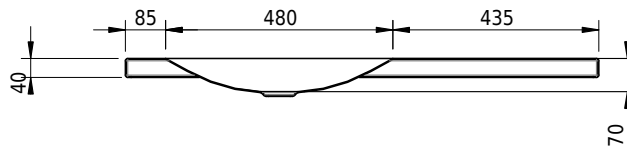

Massskizze

Schmidlin LOTUS Aufsatzbecken

100 x 40 x 4 cm

ohne Überlauf, inkl. Befestigungzubehör

Artikel-Nr.: 1993-0001 SGVSB-Nr.: 217383.242

Optionen

- Farbklasse: I,II,III,IV,V [FA0_ _]
- GLASUR PLUS [OV01]
- Lochbohrung für Schmidlin Seifenspender [SSP02]
- Spezialanfertigung

Zubehör

- Schmidlin Seifenspender
- Verstärkungsflansch für Armaturenmontage

Ab- und Überlaufgarnituren

- Schaftventil 1¼, inkl. Deckel verchromt, nicht verschliessbar
- Schmidlin Schaftventil 1 1/4", inkl. Deckel alpinweiss matt, emailliert, nicht verschliessbar
- Schmidlin Schaftventil 1 1/4", inkl. Deckel emailliert, nicht verschliessbar
- Schmidlin Schaftventil 1 1/4", inkl. Deckel emailliert, übrige Farben, nicht verschliessbar