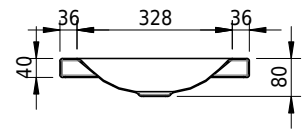

Massskizze

Schmidlin LOTUS Aufsatzbecken

100 x 40 x 4 cm

ohne Überlauf, inkl. Befestigungzubehör

Artikel-Nr.: 1993-0001 SGVSB-Nr.: 217383.242

Optionen

- Farbklasse: I,II,III,IV,V [FA0_ _]
- GLASUR PLUS [OV01]
- Lochbohrung für Schmidlin Seifenspender [SSP02]
- Spezialanfertigung

Zubehör

- Schmidlin Seifenspender
- Verstärkungsflansch für Armaturenmontage

Ab- und Überlaufgarnituren

- Schaftventil 1¼, inkl. Deckel verchromt, nicht verschliessbar
- Schmidlin Schaftventil 1 1/4", inkl. Deckel alpinweiss matt, emailliert, nicht verschliessbar
- Schmidlin Schaftventil 1 1/4", inkl. Deckel emailliert, nicht verschliessbar
- Schmidlin Schaftventil 1 1/4", inkl. Deckel emailliert, übrige Farben, nicht verschliessbar