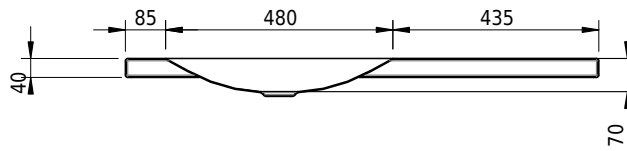

Massskizze

Schmidlin LOTUS Aufsatzbecken

100 x 40 x 4 cm

ohne Überlauf, inkl. Befestigungzubehör

Artikel-Nr.: 1993-0001 SGVSB-Nr.: 217383.242

Optionen

- Farbklasse: I,II,III,IV,V [FA0_ _]
- GLASUR PLUS [OV01]
- Lochbohrung für Schmidlin Seifenspender [SSP02]
- Spezialanfertigung

Zubehör

- Schmidlin Seifenspender
- Verstärkungsflansch für Armaturenmontage

Ab- und Überlaufgarnituren

- Schaftventil 1¼, inkl. Deckel verchromt, nicht verschliessbar
- Schmidlin Schaftventil 1 1/4", inkl. Deckel alpinweiss matt, emailliert, nicht verschliessbar
- Schmidlin Schaftventil 1 1/4", inkl. Deckel emailliert, nicht verschliessbar
- Schmidlin Schaftventil 1 1/4", inkl. Deckel emailliert, übrige Farben, nicht verschliessbar