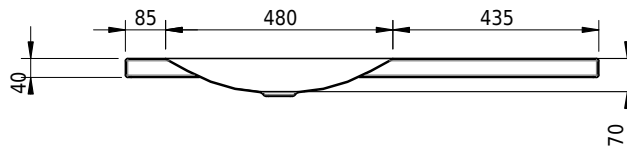

## Massskizze

**Schmidlin LOTUS Aufsatzbecken**

100 x 40 x 4 cm

ohne Überlauf, inkl. Befestigungzubehör

Artikel-Nr.: 1993-0001    SGVSB-Nr.: 217383.242

**Optionen**

- Farbklasse: I,II,III,IV,V [FA0\_ \_]
- GLASUR PLUS [OV01]
- Lochbohrung für Schmidlin Seifenspender [SSP02]
- Spezialanfertigung

**Zubehör**

- Schmidlin Seifenspender
- Verstärkungsflansch für Armaturenmontage

**Ab- und Überlaufgarnituren**

- Schaftventil 1¼, inkl. Deckel verchromt, nicht verschliessbar
- Schmidlin Schaftventil 1 1/4", inkl. Deckel alpinweiss matt, emailliert, nicht verschliessbar
- Schmidlin Schaftventil 1 1/4", inkl. Deckel emailliert, nicht verschliessbar
- Schmidlin Schaftventil 1 1/4", inkl. Deckel emailliert, übrige Farben, nicht verschliessbar