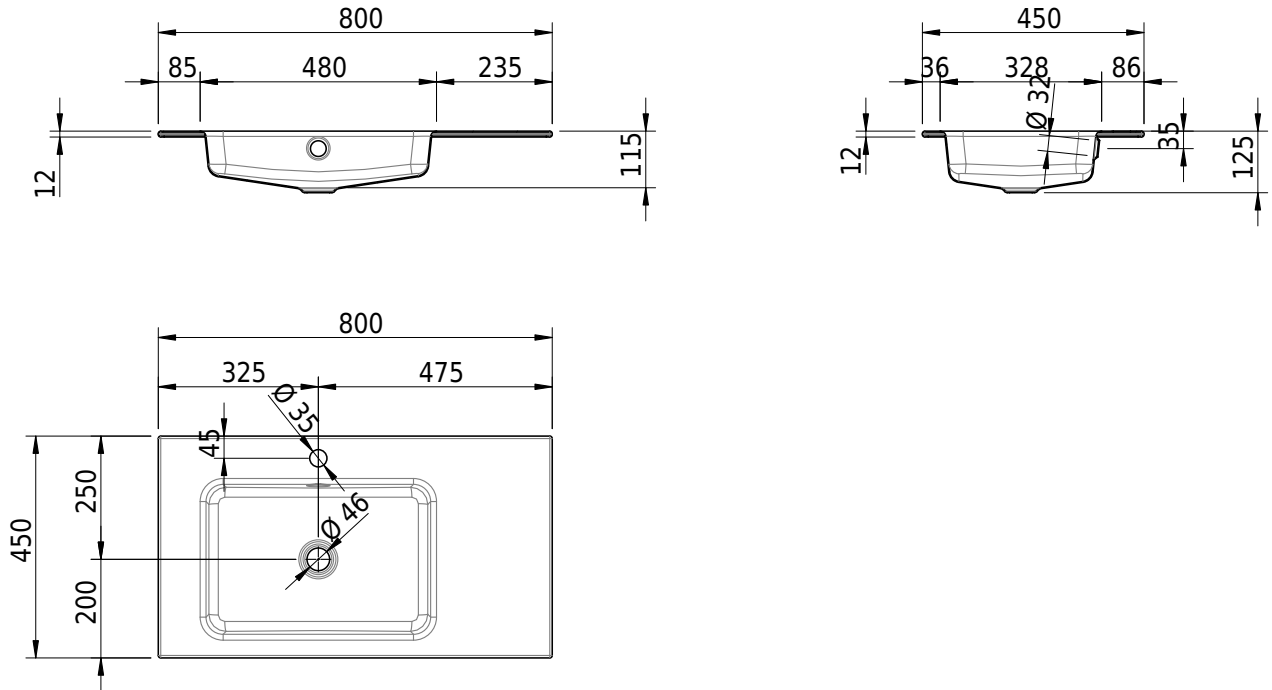

Massskizze

Schmidlin MERO Einlegebecken

80 x 45 x 1 cm

mit Überlauf, inkl. Befestigungszubehör, inkl. Überlaufgarnitur verchromt

Artikel-Nr.: 1992-0002 SGVSB-Nr.: 217468.241

Optionen

- Farbklasse: I,II,III,IV,V [FA0_ _]
- Ohne Überlaufloch [UL0]
- GLASUR PLUS [OV01]
- Löcher für 3-Loch Armatur [WT_ALS01]
- Lochbohrung für Schmidlin Seifenspender [SSP02]
- Runde Lochbohrung nach Mass [WT_ALS02]
- Spezialanfertigung