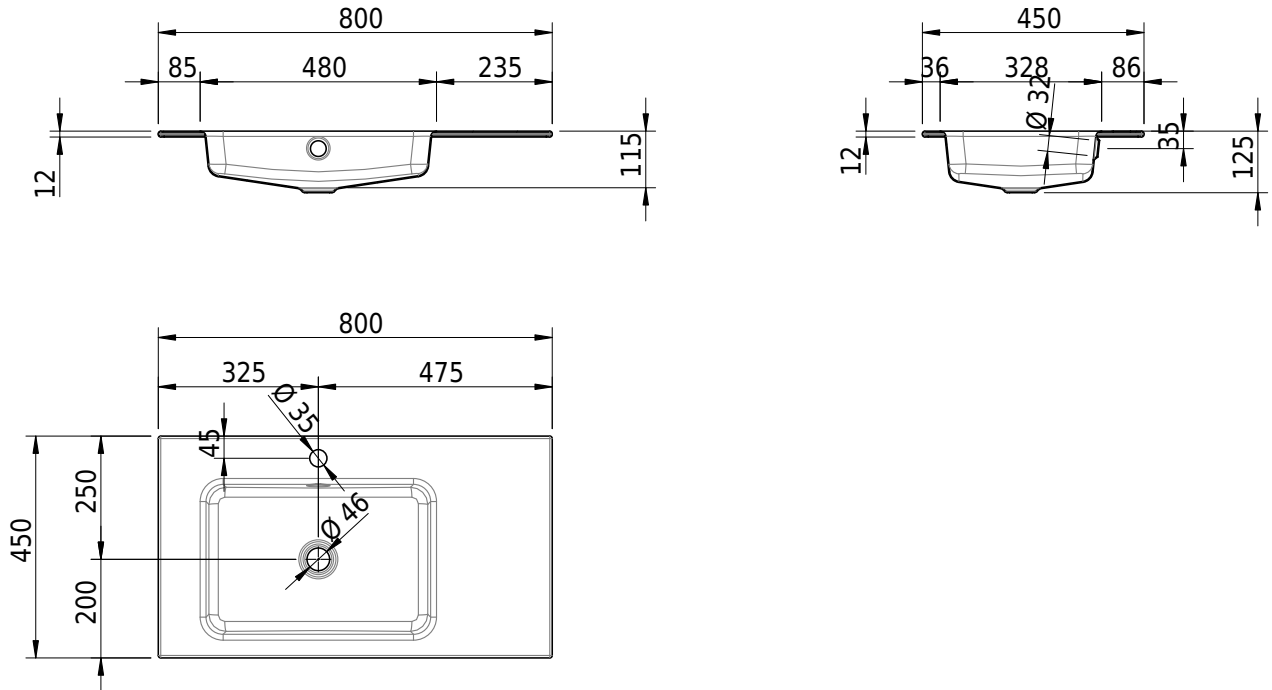

## Massskizze

**Schmidlin MERO Einlegebecken**

80 x 45 x 1 cm

mit Überlauf, inkl. Befestigungszubehör, inkl. Überlaufgarnitur verchromt

Artikel-Nr.: 1992-0002    SGVSB-Nr.: 217468.241

**Optionen**

- Farbklasse: I,II,III,IV,V [FA0\_ \_]
- Ohne Überlaufloch [UL0]
- GLASUR PLUS [OV01]
- Löcher für 3-Loch Armatur [WT\_ALS01]
- Lochbohrung für Schmidlin Seifenspender [SSP02]
- Runde Lochbohrung nach Mass [WT\_ALS02]
- Spezialanfertigung