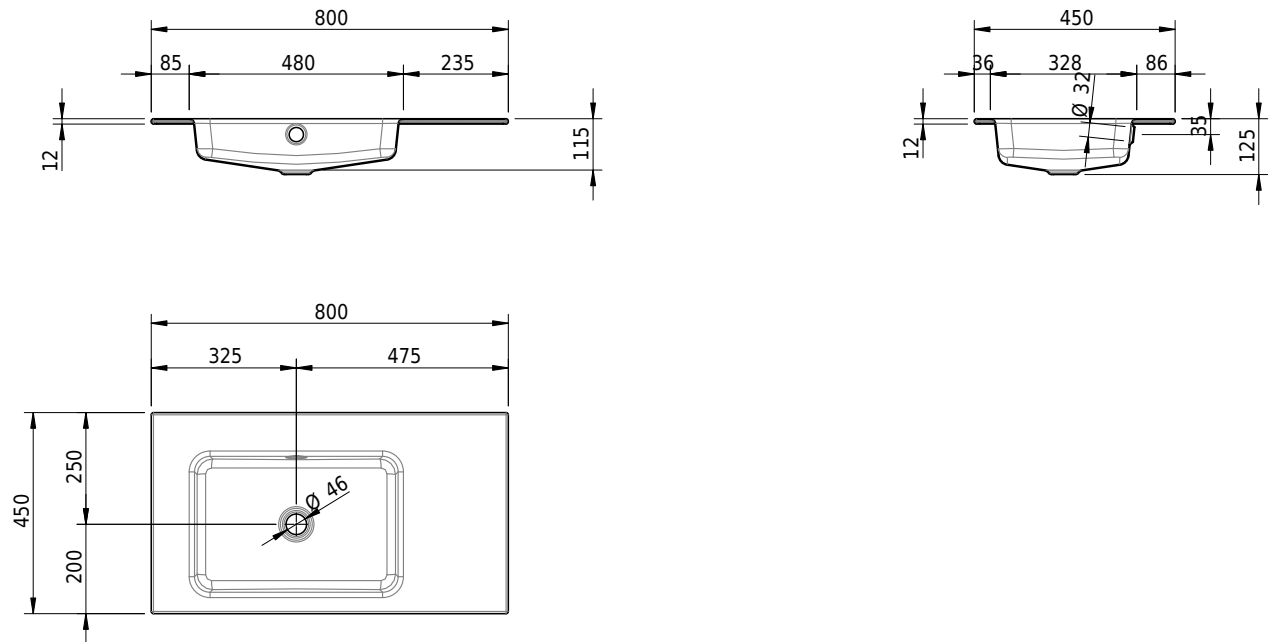

Massskizze

Schmidlin MERO Einlegebecken

80 x 45 x 1 cm

mit Überlauf, inkl. Befestigungszubehör, inkl. Überlaufgarnitur verchromt

Artikel-Nr.: 1992-0001 SGVSB-Nr.: 217468.242

Optionen

- Farbklasse: I,II,III,IV,V [FA0_ _ _]
- Ohne Überlaufloch [UL0]
- GLASUR PLUS [OV01]
- Löcher für 3-Loch Armatur [WT_ALS01]
- Lochbohrung für Schmidlin Seifenspender [SSP02]
- Runde Lochbohrung nach Mass [WT_ALS02]
- Spezialanfertigung