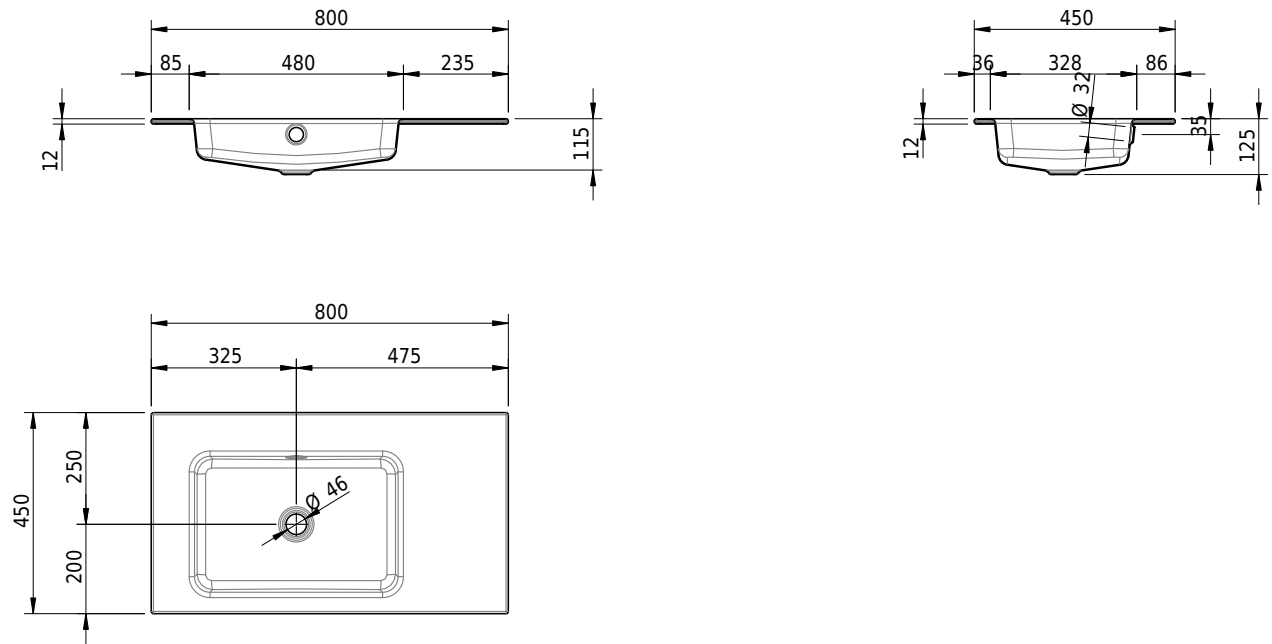

Massskizze

Schmidlin MERO Einlegebecken

80 x 45 x 1 cm

mit Überlauf, inkl. Befestigungszubehör, inkl. Überlaufgarnitur verchromt

Artikel-Nr.: 1992-0001 SGVSB-Nr.: 217468.242

Optionen

- Farbklasse: I,II,III,IV,V [FA0_ _ _]
- Ohne Überlaufloch [UL0]
- GLASUR PLUS [OV01]
- Löcher für 3-Loch Armatur [WT_ALS01]
- Lochbohrung für Schmidlin Seifenspender [SSP02]
- Runde Lochbohrung nach Mass [WT_ALS02]
- Spezialanfertigung