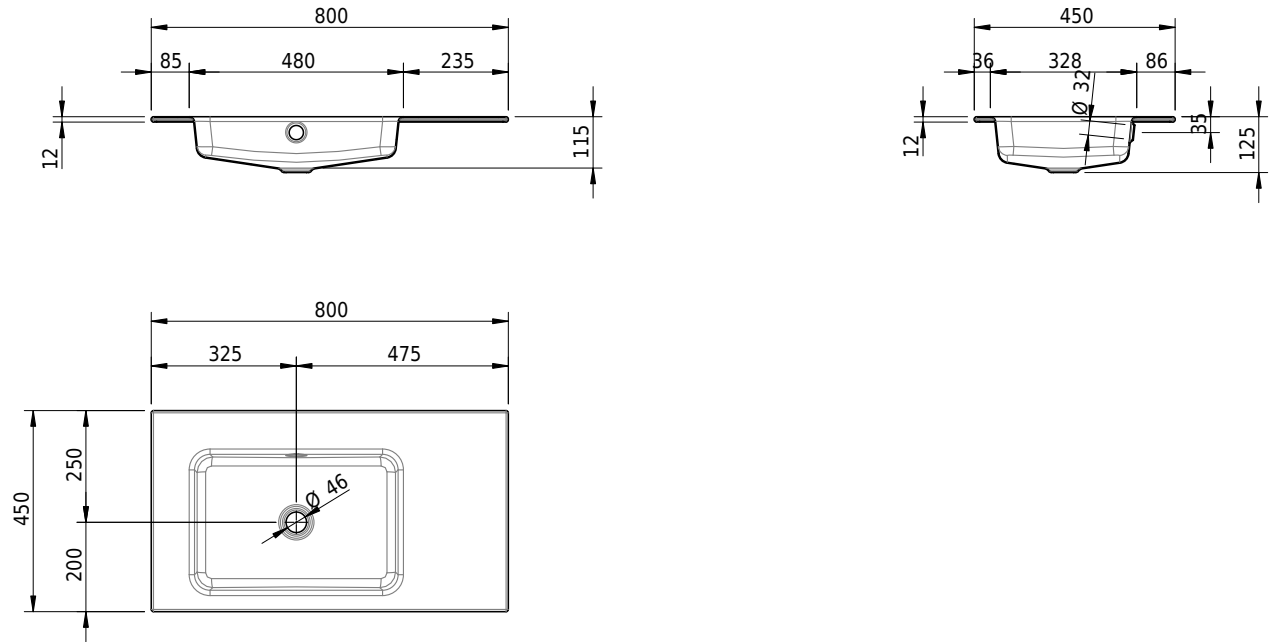

Massskizze

Schmidlin MERO Einlegebecken

80 x 45 x 1 cm

mit Überlauf, inkl. Befestigungszubehör, inkl. Überlaufgarnitur verchromt

Artikel-Nr.: 1992-0001 SGVSB-Nr.: 217468.242

Optionen

- Farbklasse: I,II,III,IV,V [FA0_ _]
- Ohne Überlaufloch [UL0]
- GLASUR PLUS [OV01]
- Löcher für 3-Loch Armatur [WT_ALS01]
- Lochbohrung für Schmidlin Seifenspender [SSP02]
- Runde Lochbohrung nach Mass [WT_ALS02]
- Spezialanfertigung