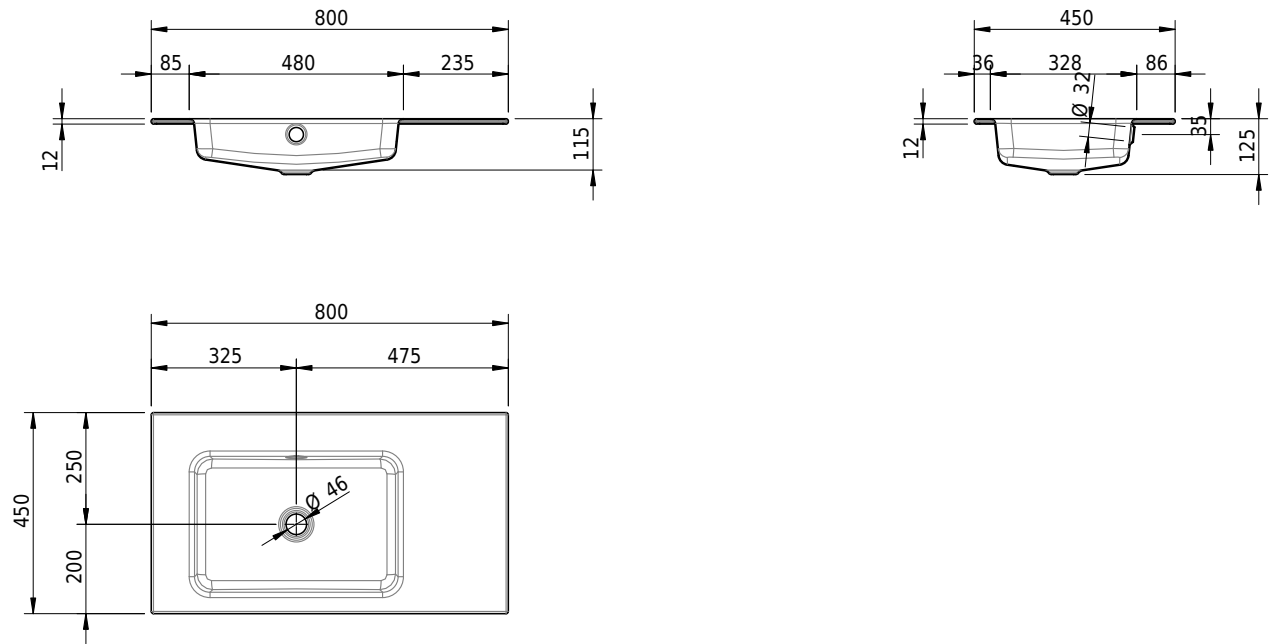

# Schmidlin MERO Einlegebecken

80 x 45 x 1 cm

mit Überlauf, inkl. Befestigungszubehör, inkl. Überlaufgarnitur verchromt

Artikel-Nr.: 1992-0001    SGVSB-Nr.: 217468.242