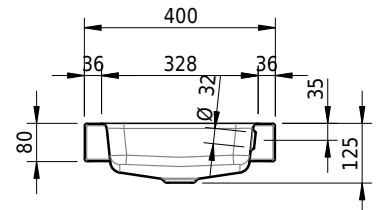

Massskizze

Schmidlin MERO Aufsatzbecken

70 x 40 x 8 cm

mit Überlauf, inkl. Befestigungszubehör, inkl. Überlaufgarnitur verchromt

Artikel-Nr.: 1991-0001 SGVSB-Nr.: 217477.242

Optionen

- Farbklasse: I,II,III,IV,V [FA0_ _]
- Ohne Überlaufloch [UL0]
- GLASUR PLUS [OV01]
- Spezialanfertigung