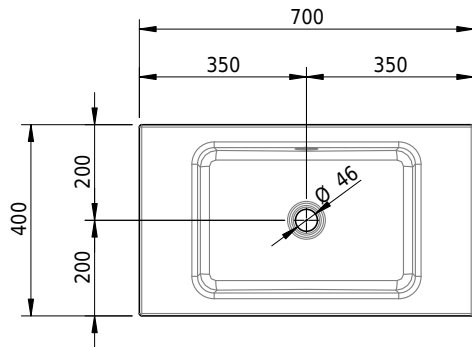

# Schmidlin MERO Aufsatzbecken

70 x 40 x 8 cm

mit Überlauf, inkl. Befestigungszubehör, inkl. Überlaufgarnitur verchromt

Artikel-Nr.: 1991-0001    SGVSB-Nr.: 217477.242