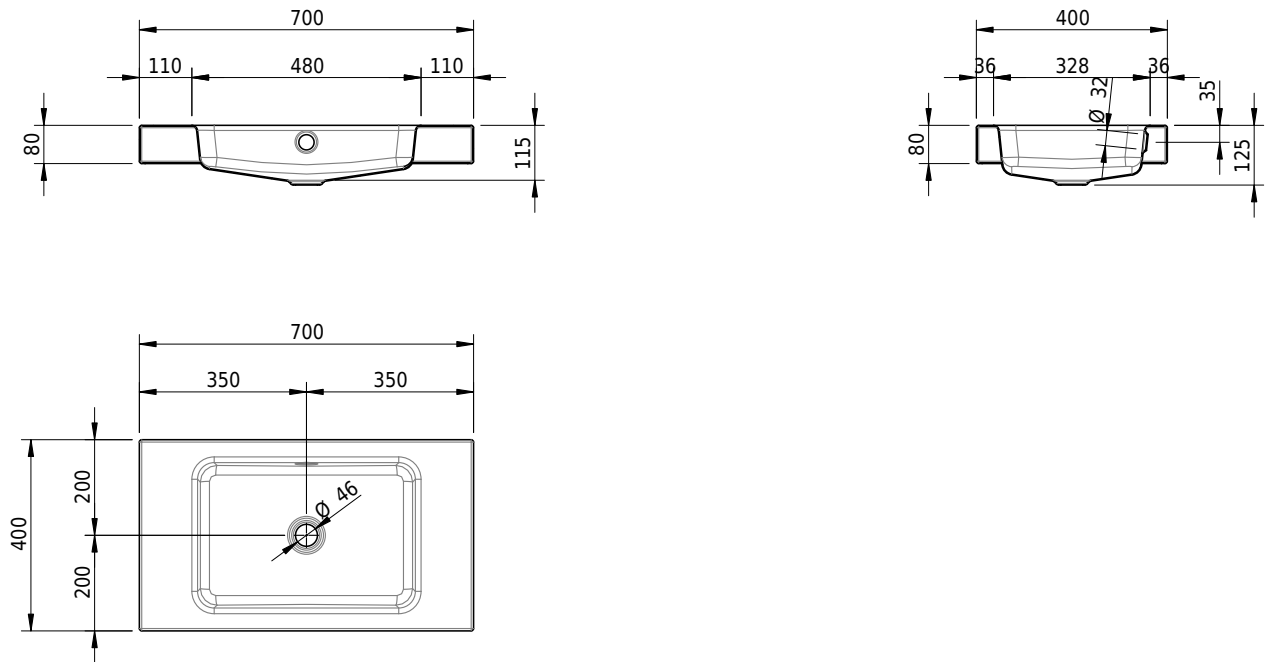

Massskizze

Schmidlin MERO Aufsatzbecken

70 x 40 x 8 cm

mit Überlauf, inkl. Befestigungszubehör, inkl. Überlaufgarnitur verchromt

Artikel-Nr.: 1991-0001   SGVSB-Nr.: 217477.242

Optionen

- Farbklasse: I,II,III,IV,V [FA0_ _]
- Ohne Überlaufloch [UL0]
- GLASUR PLUS [OV01]
- Spezialanfertigung

Zubehör

Ab- und Überlaufgarnituren

- Schmidlin Pushventil, inkl. Deckel, verchromt, verschliessbar