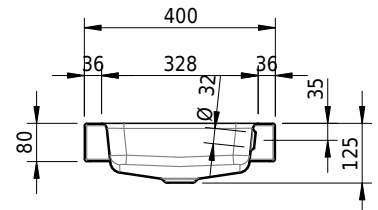

# Schmidlin MERO Aufsatzbecken

70 x 40 x 8 cm

mit Überlauf, inkl. Befestigungszubehör, inkl. Überlaufgarnitur verchromt

Artikel-Nr.: 1991-0001    SGVSB-Nr.: 217477.242