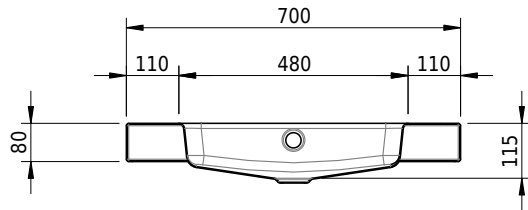

Massskizze

Schmidlin MERO Aufsatzbecken

70 x 40 x 8 cm

mit Überlauf, inkl. Befestigungszubehör, inkl. Überlaufgarnitur verchromt

Artikel-Nr.: 1991-0001 SGVSB-Nr.: 217477.242

Optionen

- Farbklasse: I,II,III,IV,V [FA0_ _]
- Ohne Überlaufloch [UL0]
- GLASUR PLUS [OV01]
- Spezialanfertigung

Zubehör

Ab- und Überlaufgarnituren

- Schmidlin Pushventil, inkl. Deckel, verchromt, verschliessbar