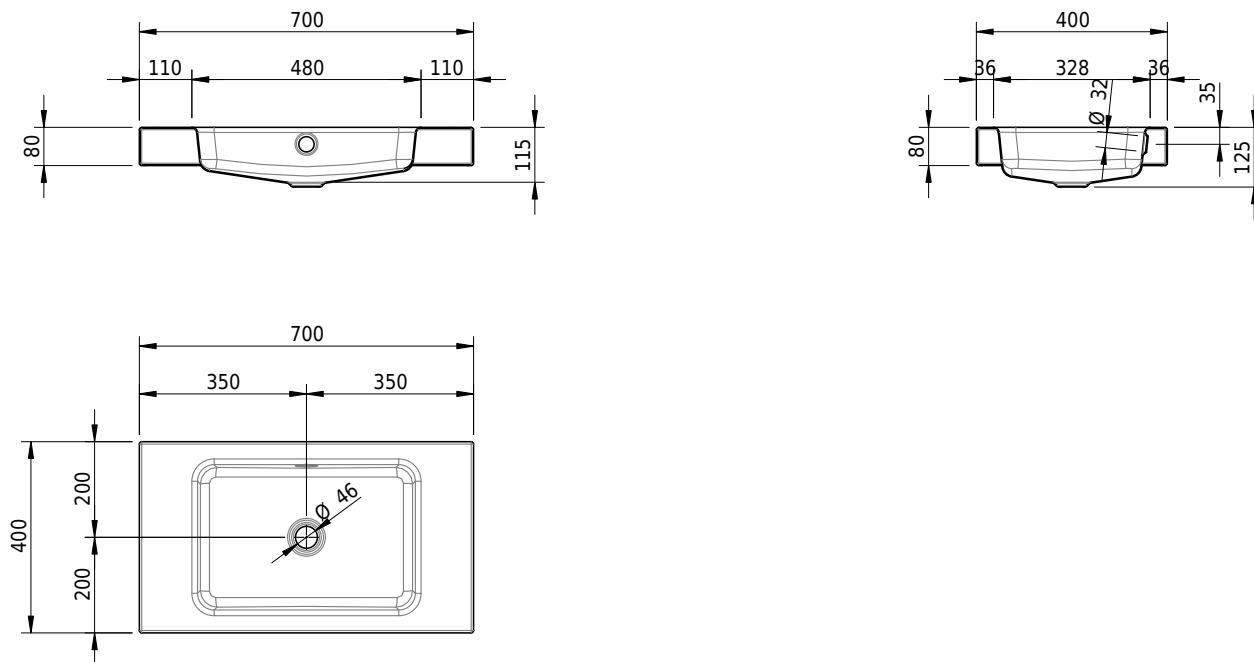

Massskizze

Schmidlin MERO Aufsatzbecken

70 x 40 x 8 cm

mit Überlauf, inkl. Befestigungszubehör, inkl. Überlaufgarnitur verchromt

Artikel-Nr.: 1991-0001 SGVSB-Nr.: 217477.242

Optionen

- Farbklasse: I,II,III,IV,V [FA0_ _]
- Ohne Überlaufloch [UL0]
- GLASUR PLUS [OV01]
- Spezialanfertigung