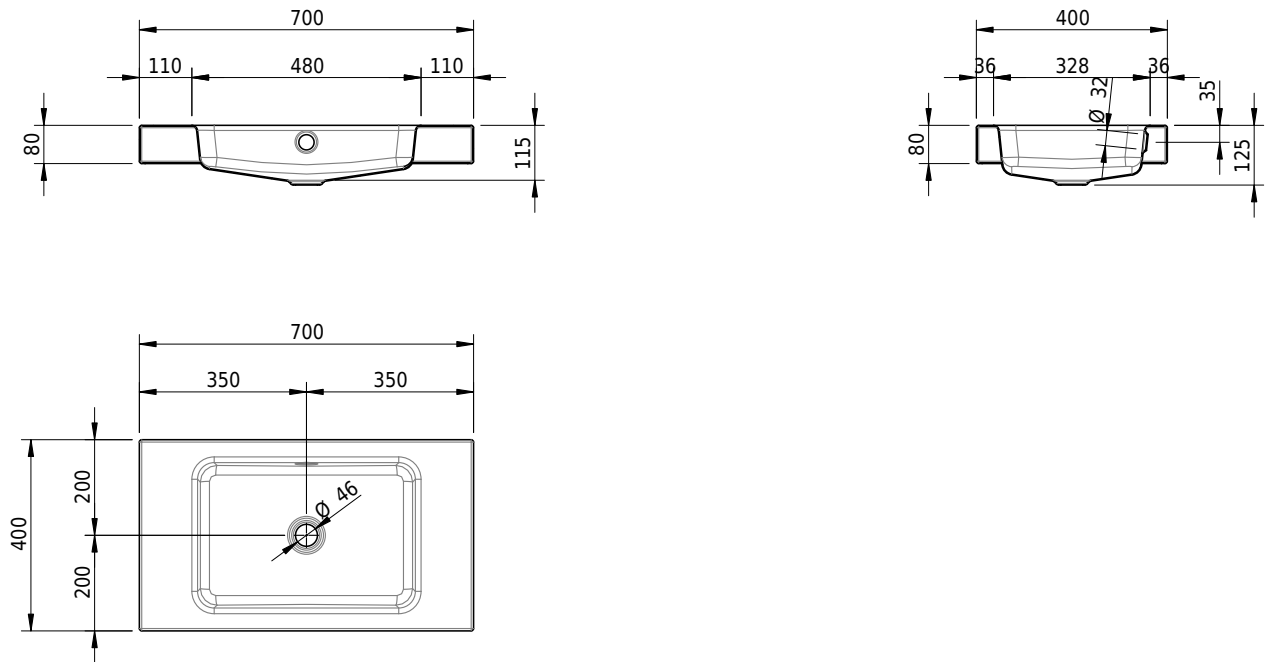

# Schmidlin MERO Aufsatzbecken

70 x 40 x 8 cm

mit Überlauf, inkl. Befestigungszubehör, inkl. Überlaufgarnitur verchromt

Artikel-Nr.: 1991-0001    SGVSB-Nr.: 217477.242