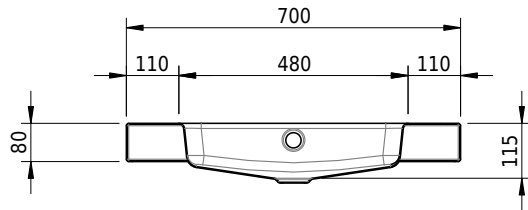

# Schmidlin MERO Aufsatzbecken

70 x 40 x 8 cm

mit Überlauf, inkl. Befestigungszubehör, inkl. Überlaufgarnitur verchromt

Artikel-Nr.: 1991-0001    SGVSB-Nr.: 217477.242