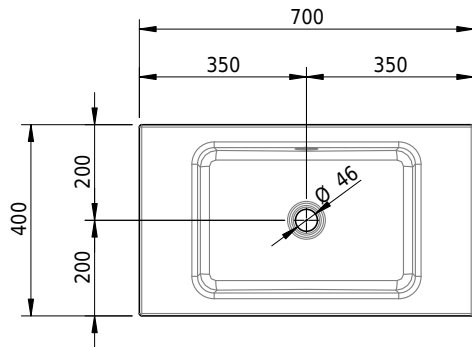

Massskizze

Schmidlin MERO Aufsatzbecken

70 x 40 x 8 cm

mit Überlauf, inkl. Befestigungszubehör, inkl. Überlaufgarnitur verchromt

Artikel-Nr.: 1991-0001   SGVSB-Nr.: 217477.242

Optionen

- Farbklasse: I,II,III,IV,V [FA0_ _]
- Ohne Überlaufloch [UL0]
- GLASUR PLUS [OV01]
- Spezialanfertigung

Zubehör

Ab- und Überlaufgarnituren

- Schmidlin Pushventil, inkl. Deckel, verchromt, verschliessbar