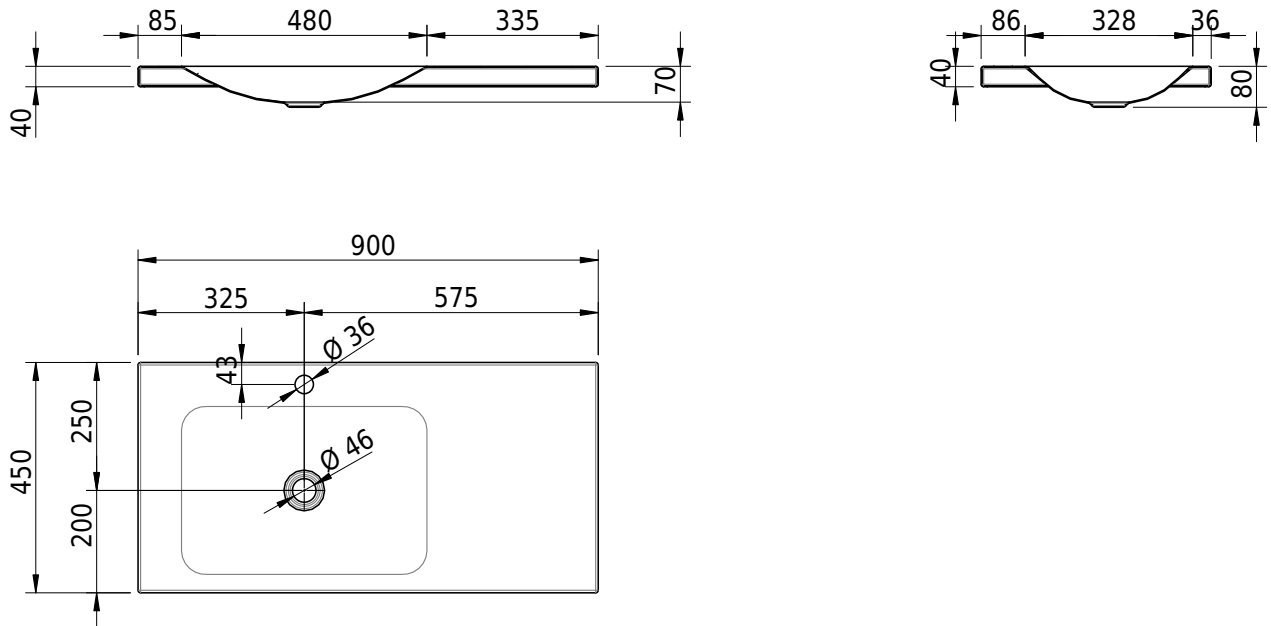

Massskizze

Schmidlin LOTUS Aufsatzbecken

90 x 45 x 4 cm

ohne Überlauf, inkl. Befestigungzubehör

Artikel-Nr.: 1990-0002 SGVSB-Nr.: 217391.241

Optionen

- Farbklasse: I,II,III,IV,V [FA0_ _]
- GLASUR PLUS [OV01]
- Löcher für 3-Loch Armatur [WT_ALS01]
- Lochbohrung für Schmidlin Seifenspender [SSP02]
- Runde Lochbohrung nach Mass [WT_ALS02]
- Spezialanfertigung

Zubehör

- Schmidlin Seifenspender
- Verstärkungsflansch für Armaturenmontage

Ab- und Überlaufgarnituren

- Schaftventil 1¼, inkl. Deckel verchromt, nicht verschliessbar
- Schmidlin Schaftventil 1 1/4", inkl. Deckel alpinweiss matt, emailliert, nicht verschliessbar
- Schmidlin Schaftventil 1 1/4", inkl. Deckel emailliert, nicht verschliessbar
- Schmidlin Schaftventil 1 1/4", inkl. Deckel emailliert, übrige Farben, nicht verschliessbar