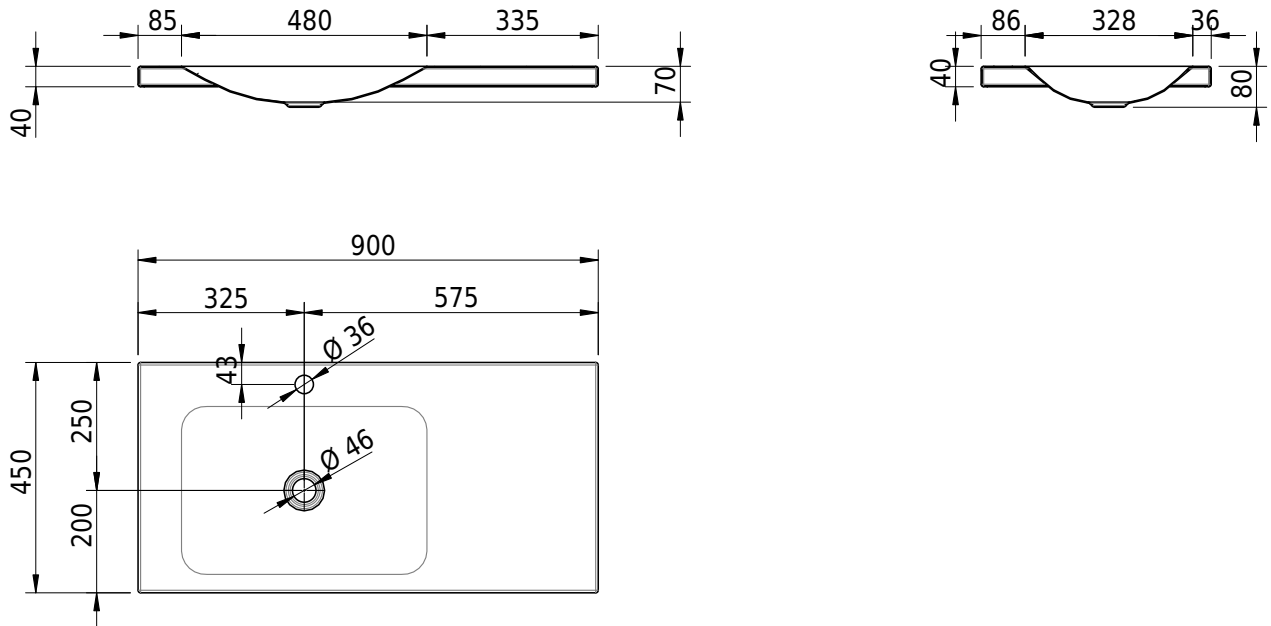

Massskizze

Schmidlin LOTUS Aufsatzbecken

90 x 45 x 4 cm

ohne Überlauf, inkl. Befestigungzubehör

Artikel-Nr.: 1990-0002   SGVSB-Nr.: 217391.241

Optionen

- Farbklasse: I,II,III,IV,V [FA0_ _ _]
- GLASUR PLUS [OV01]
- Löcher für 3-Loch Armatur [WT_ALS01]
- Lochbohrung für Schmidlin Seifenspender [SSP02]
- Runde Lochbohrung nach Mass [WT_ALS02]
- Spezialanfertigung

Zubehör

- Schmidlin Seifenspender
- Verstärkungsflansch für Armaturenmontage

Ab- und Überlaufgarnituren

- Schaftventil 1¼", inkl. Deckel verchromt, nicht verschliessbar
- Schmidlin Schaftventil 1 1/4", inkl. Deckel alpinweiss matt, emailliert, nicht verschliessbar
- Schmidlin Schaftventil 1 1/4", inkl. Deckel emailliert, nicht verschliessbar
- Schmidlin Schaftventil 1 1/4", inkl. Deckel emailliert, übrige Farben, nicht verschliessbar