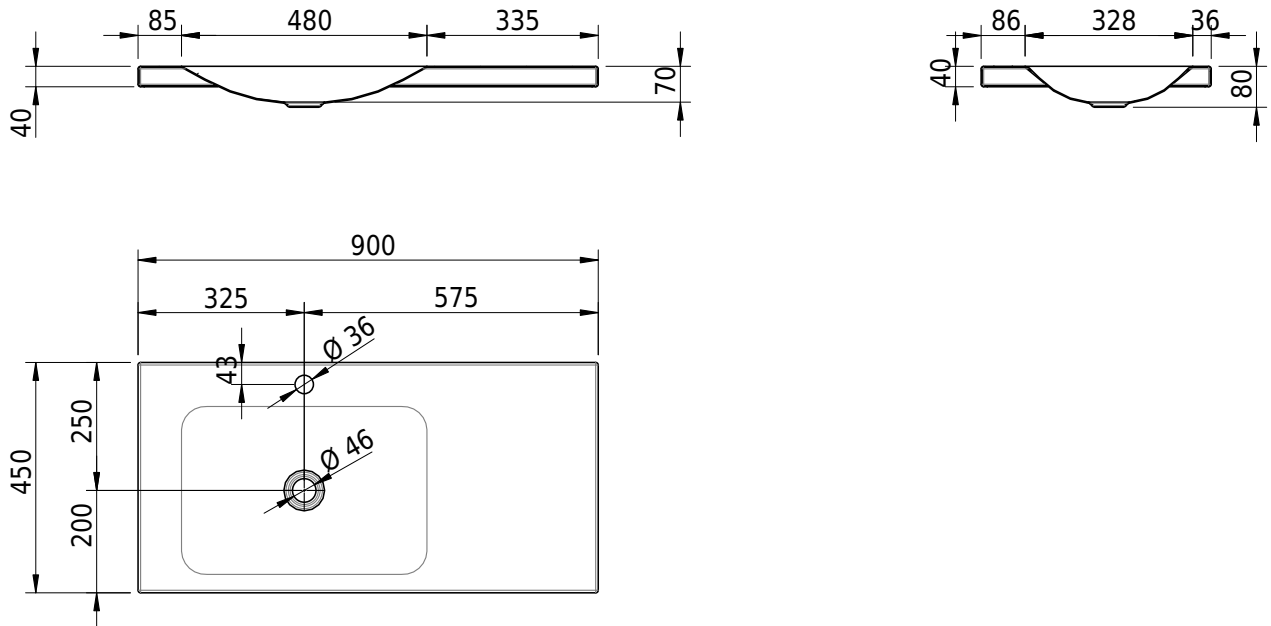

Massskizze

Schmidlin LOTUS Aufsatzbecken

90 x 45 x 4 cm

ohne Überlauf, inkl. Befestigungzubehör

Artikel-Nr.: 1990-0002 SGVSB-Nr.: 217391.241

Optionen

- Farbklasse: I,II,III,IV,V [FA0_ _ _]
- GLASUR PLUS [OV01]
- Löcher für 3-Loch Armatur [WT_ALS01]
- Lochbohrung für Schmidlin Seifenspender [SSP02]
- Runde Lochbohrung nach Mass [WT_ALS02]
- Spezialanfertigung

Zubehör

- Schmidlin Seifenspender
- Verstärkungsflansch für Armaturenmontage

Ab- und Überlaufgarnituren

- Schaftventil 1¼", inkl. Deckel verchromt, nicht verschliessbar
- Schmidlin Schaftventil 1 1/4", inkl. Deckel alpinweiss matt, emailliert, nicht verschliessbar
- Schmidlin Schaftventil 1 1/4", inkl. Deckel emailliert, nicht verschliessbar
- Schmidlin Schaftventil 1 1/4", inkl. Deckel emailliert, übrige Farben, nicht verschliessbar