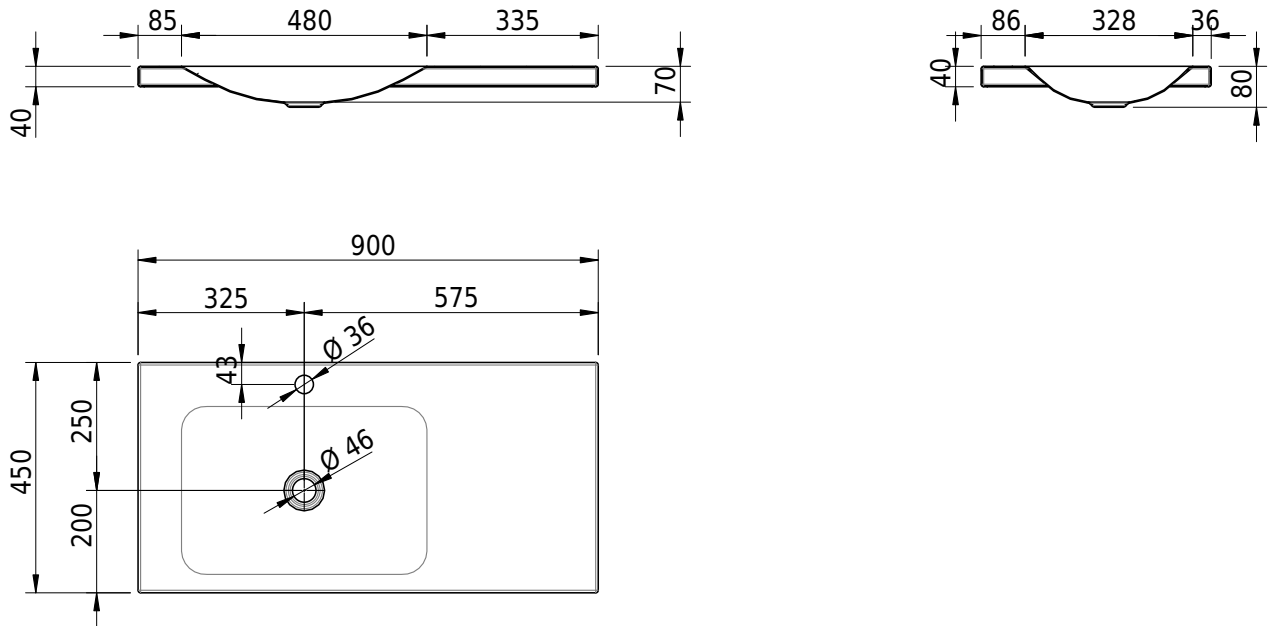

## Massskizze

**Schmidlin LOTUS Aufsatzbecken**

90 x 45 x 4 cm

ohne Überlauf, inkl. Befestigungzubehör

Artikel-Nr.: 1990-0002    SGVSB-Nr.: 217391.241

**Optionen**

- Farbklasse: I,II,III,IV,V [FA0\_ \_]
- GLASUR PLUS [OV01]
- Löcher für 3-Loch Armatur [WT\_ALS01]
- Lochbohrung für Schmidlin Seifenspender [SSP02]
- Runde Lochbohrung nach Mass [WT\_ALS02]
- Spezialanfertigung