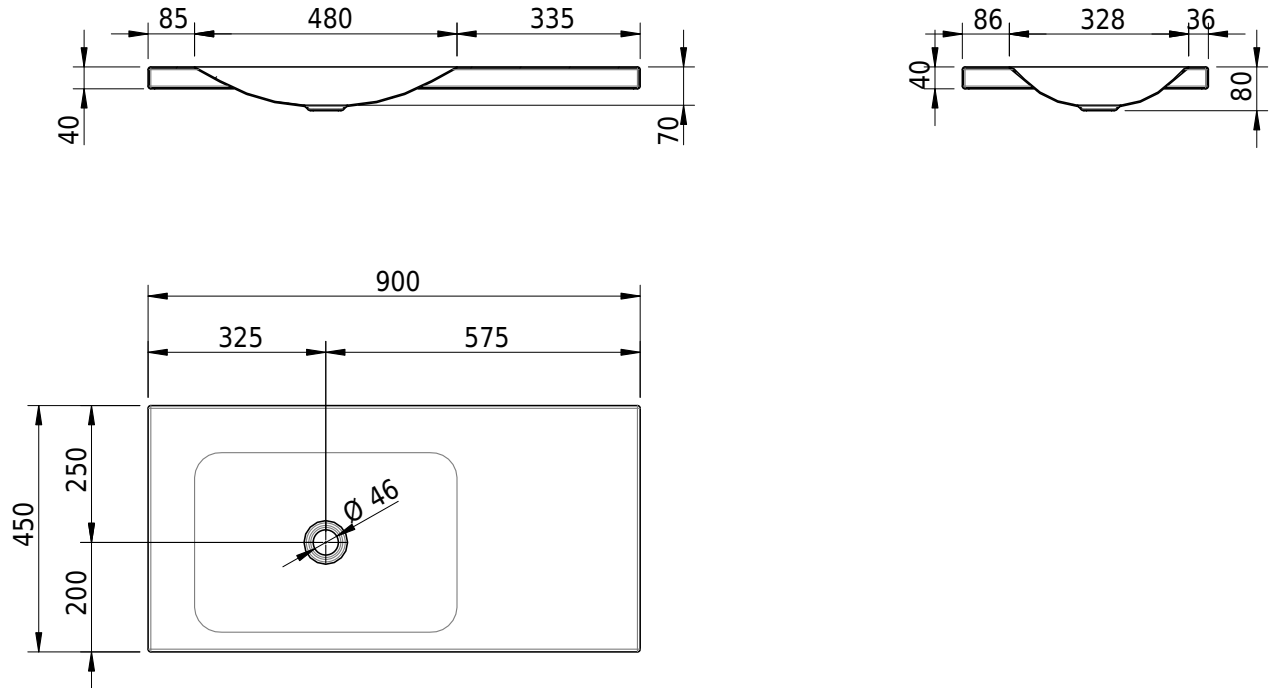

Massskizze

Schmidlin LOTUS Aufsatzbecken

90 x 45 x 4 cm

ohne Überlauf, inkl. Befestigungzubehör

Artikel-Nr.: 1990-0001 SGVSB-Nr.: 217391.242

Optionen

- Farbklasse: I,II,III,IV,V [FA0_ _ _]
- GLASUR PLUS [OV01]
- Löcher für 3-Loch Armatur [WT_ALS01]
- Lochbohrung für Schmidlin Seifenspender [SSP02]
- Runde Lochbohrung nach Mass [WT_ALS02]
- Spezialanfertigung

Zubehör

- Schmidlin Seifenspender
- Verstärkungsflansch für Armaturenmontage

Ab- und Überlaufgarnituren

- Schaftventil 1 1/4", inkl. Deckel verchromt, nicht verschliessbar
- Schmidlin Schaftventil 1 1/4", inkl. Deckel alpinweiss matt, emailliert, nicht verschliessbar
- Schmidlin Schaftventil 1 1/4", inkl. Deckel emailliert, nicht verschliessbar
- Schmidlin Schaftventil 1 1/4", inkl. Deckel emailliert, übrige Farben, nicht verschliessbar