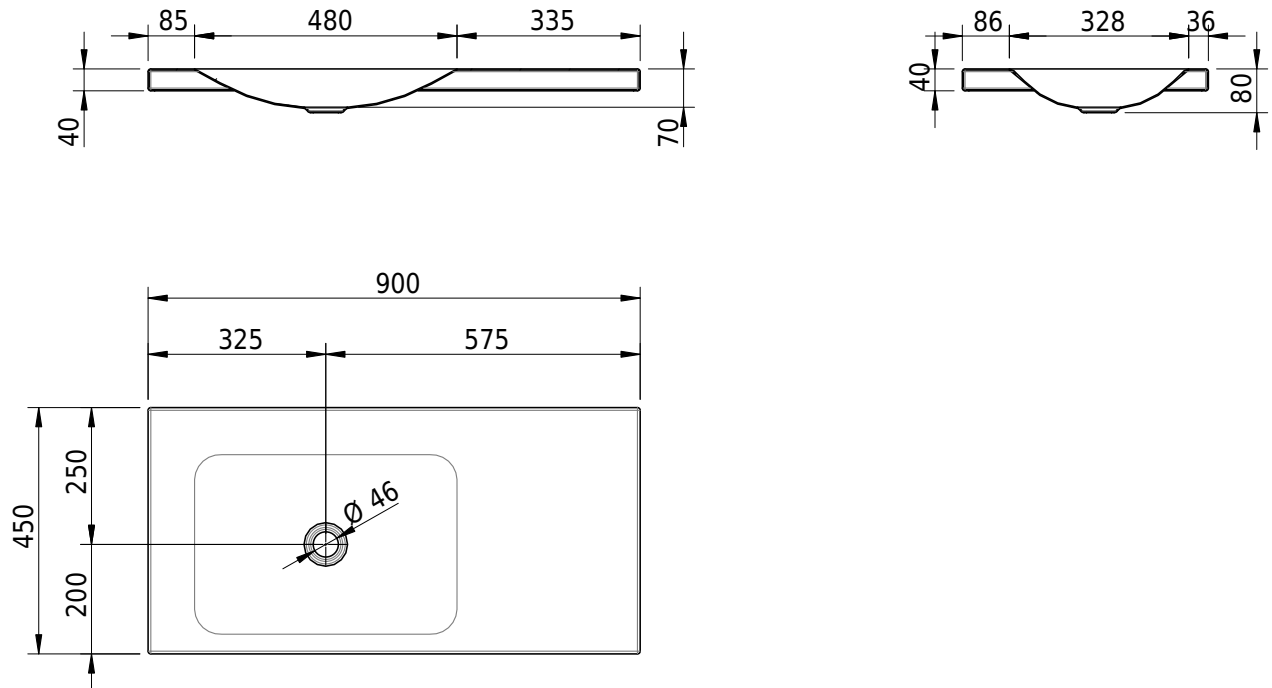

Massskizze

Schmidlin LOTUS Aufsatzbecken

90 x 45 x 4 cm

ohne Überlauf, inkl. Befestigungzubehör

Artikel-Nr.: 1990-0001 SGVSB-Nr.: 217391.242

Optionen

- Farbklasse: I,II,III,IV,V [FA0_ _ _]
- GLASUR PLUS [OV01]
- Löcher für 3-Loch Armatur [WT_ALS01]
- Lochbohrung für Schmidlin Seifenspender [SSP02]
- Runde Lochbohrung nach Mass [WT_ALS02]
- Spezialanfertigung