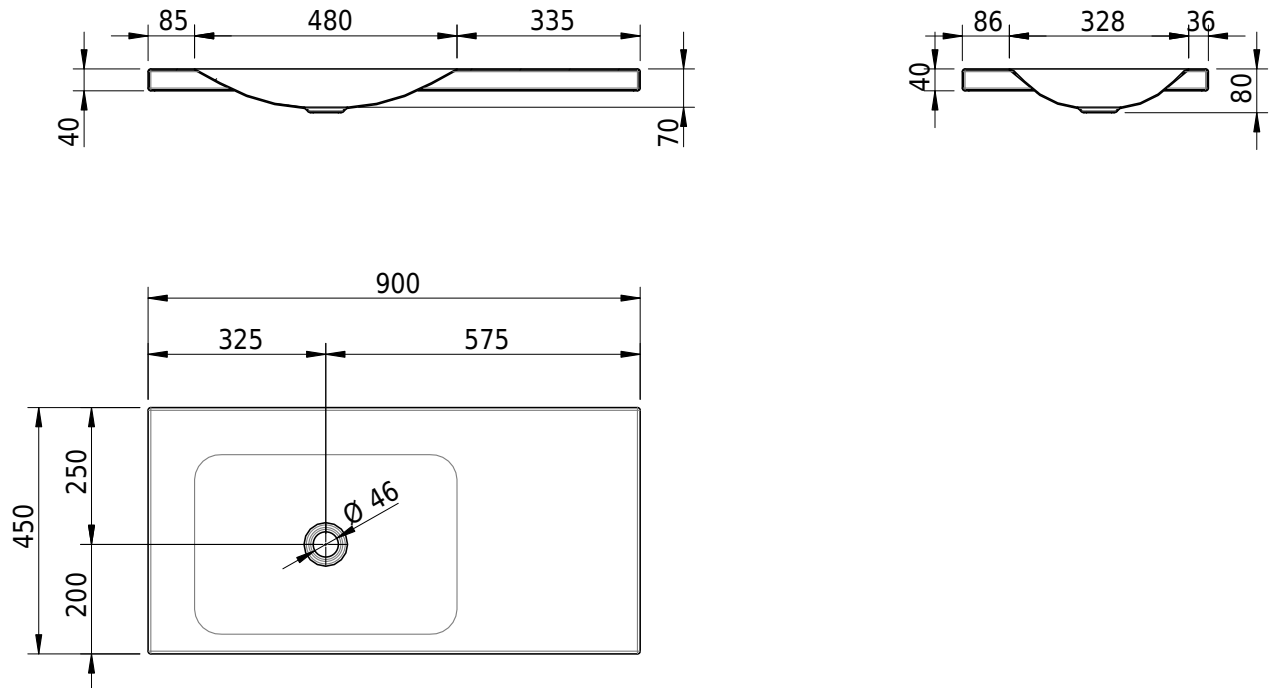

## Massskizze

**Schmidlin LOTUS Aufsatzbecken**

90 x 45 x 4 cm

ohne Überlauf, inkl. Befestigungzubehör

Artikel-Nr.: 1990-0001    SGVSB-Nr.: 217391.242

**Optionen**

- Farbklasse: I,II,III,IV,V [FA0\_ \_ \_]
- GLASUR PLUS [OV01]
- Löcher für 3-Loch Armatur [WT\_ALS01]
- Lochbohrung für Schmidlin Seifenspender [SSP02]
- Runde Lochbohrung nach Mass [WT\_ALS02]
- Spezialanfertigung