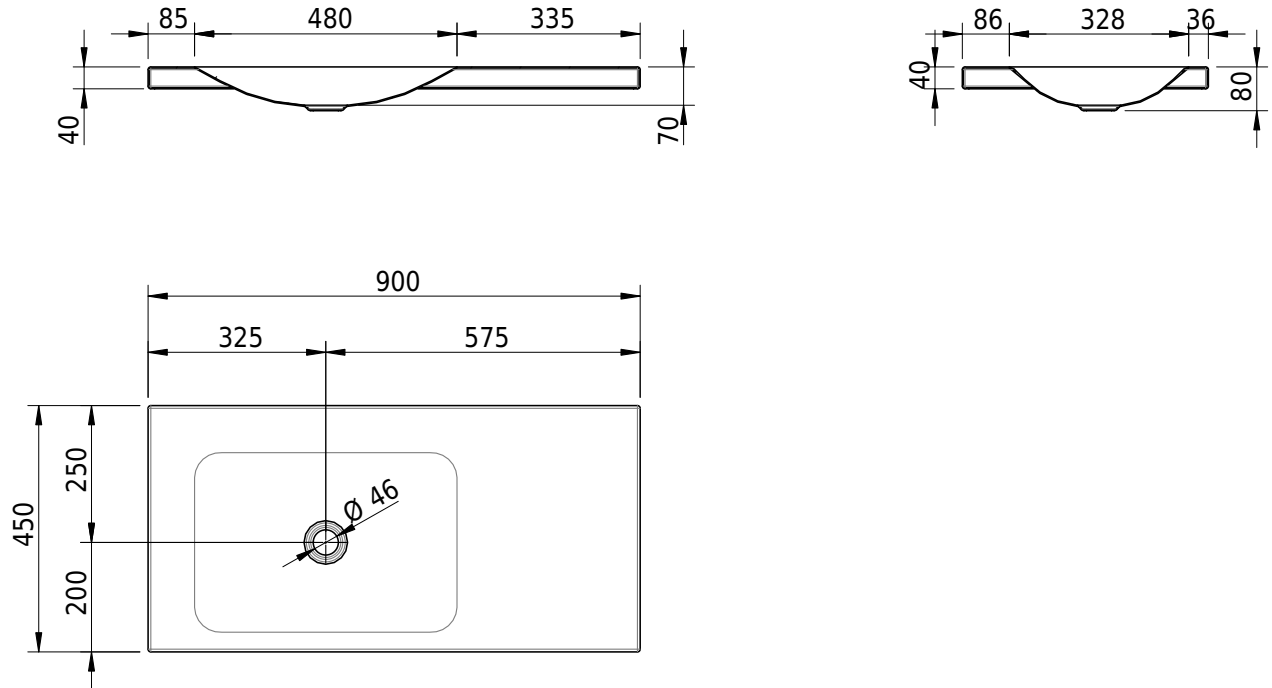

Massskizze

Schmidlin LOTUS Aufsatzbecken

90 x 45 x 4 cm

ohne Überlauf, inkl. Befestigungzubehör

Artikel-Nr.: 1990-0001 SGVSB-Nr.: 217391.242

Optionen

- Farbklasse: I,II,III,IV,V [FA0_ _ _]
- GLASUR PLUS [OV01]
- Löcher für 3-Loch Armatur [WT_ALS01]
- Lochbohrung für Schmidlin Seifenspender [SSP02]
- Runde Lochbohrung nach Mass [WT_ALS02]
- Spezialanfertigung

Zubehör

- Schmidlin Seifenspender
- Verstärkungsflansch für Armaturenmontage

Ab- und Überlaufgarnituren

- Schaftventil 1¼", inkl. Deckel verchromt, nicht verschliessbar
- Schmidlin Schaftventil 1 1/4", inkl. Deckel alpinweiss matt, emailliert, nicht verschliessbar
- Schmidlin Schaftventil 1 1/4", inkl. Deckel emailliert, nicht verschliessbar
- Schmidlin Schaftventil 1 1/4", inkl. Deckel emailliert, übrige Farben, nicht verschliessbar