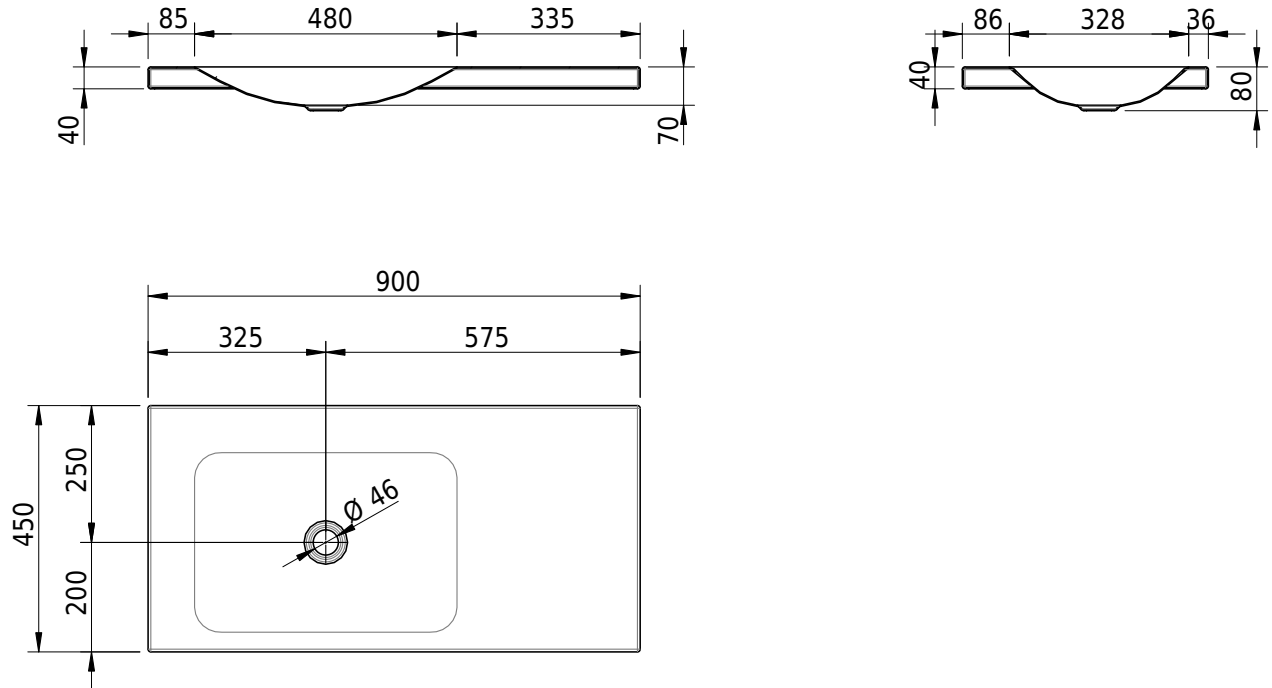

## Massskizze

**Schmidlin LOTUS Aufsatzbecken**

90 x 45 x 4 cm

ohne Überlauf, inkl. Befestigungzubehör

Artikel-Nr.: 1990-0001    SGVSB-Nr.: 217391.242

**Optionen**

- Farbklasse: I,II,III,IV,V [FA0\_ \_ \_]
- GLASUR PLUS [OV01]
- Löcher für 3-Loch Armatur [WT\_ALS01]
- Lochbohrung für Schmidlin Seifenspender [SSP02]
- Runde Lochbohrung nach Mass [WT\_ALS02]
- Spezialanfertigung