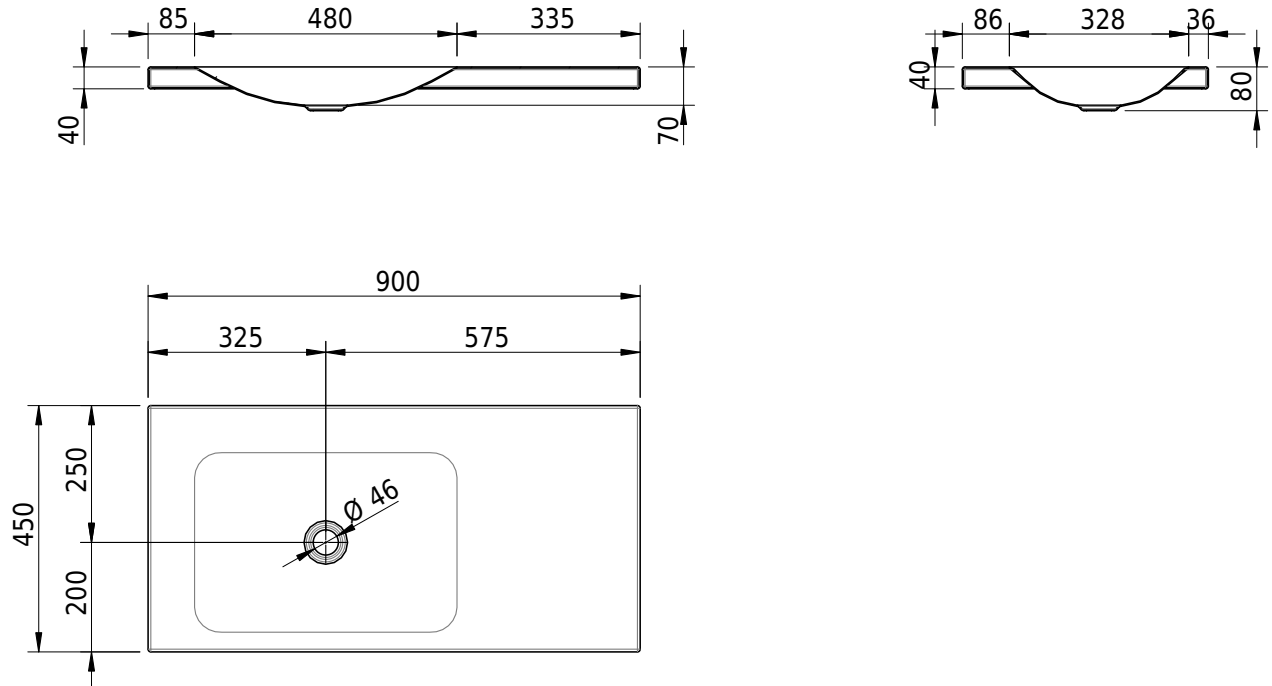

Massskizze

Schmidlin LOTUS Aufsatzbecken

90 x 45 x 4 cm

ohne Überlauf, inkl. Befestigungzubehör

Artikel-Nr.: 1990-0001 SGVSB-Nr.: 217391.242

Optionen

- Farbklasse: I,II,III,IV,V [FA0_ _ _]
- GLASUR PLUS [OV01]
- Löcher für 3-Loch Armatur [WT_ALS01]
- Lochbohrung für Schmidlin Seifenspender [SSP02]
- Runde Lochbohrung nach Mass [WT_ALS02]
- Spezialanfertigung

Zubehör

- Schmidlin Seifenspender
- Verstärkungsflansch für Armaturenmontage

Ab- und Überlaufgarnituren

- Schaftventil 1¼", inkl. Deckel verchromt, nicht verschliessbar
- Schmidlin Schaftventil 1 1/4", inkl. Deckel alpinweiss matt, emailliert, nicht verschliessbar
- Schmidlin Schaftventil 1 1/4", inkl. Deckel emailliert, nicht verschliessbar
- Schmidlin Schaftventil 1 1/4", inkl. Deckel emailliert, übrige Farben, nicht verschliessbar