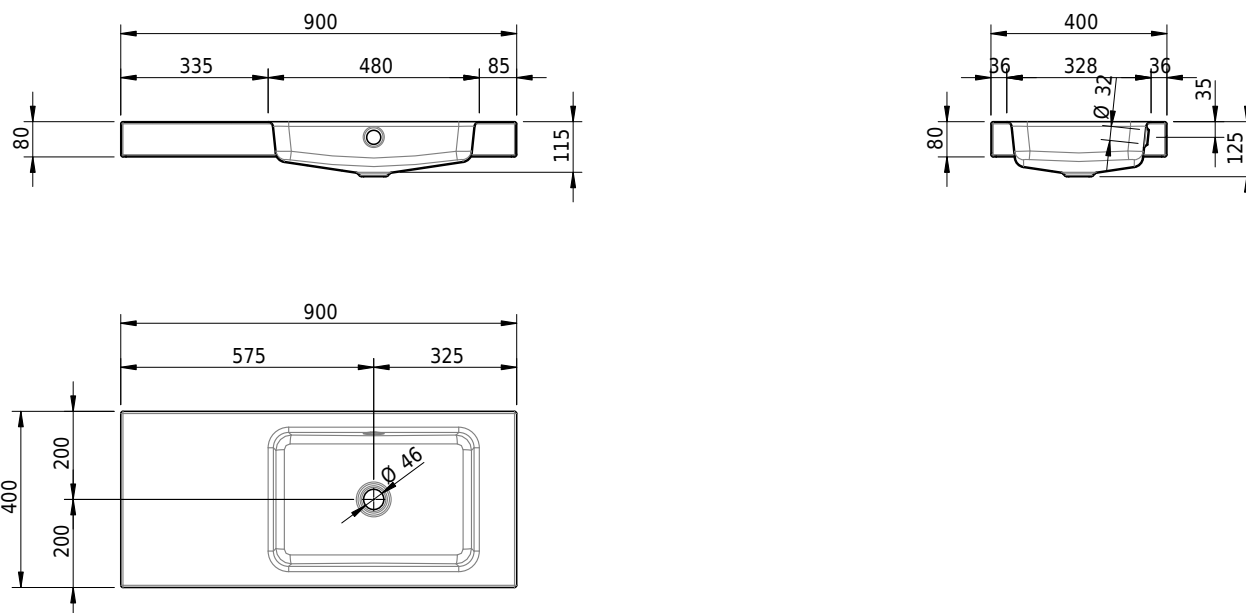

Massskizze

Schmidlin MERO Aufsatzbecken

90 x 40 x 8 cm

mit Überlauf, inkl. Befestigungszubehör, inkl. Überlaufgarnitur verchromt

Artikel-Nr.: 1989-0001 SGVSB-Nr.: 217481.242

Optionen

- Farbklasse: I,II,III,IV,V [FA0_ _]
- Ohne Überlaufloch [UL0]
- GLASUR PLUS [OV01]
- Spezialanfertigung