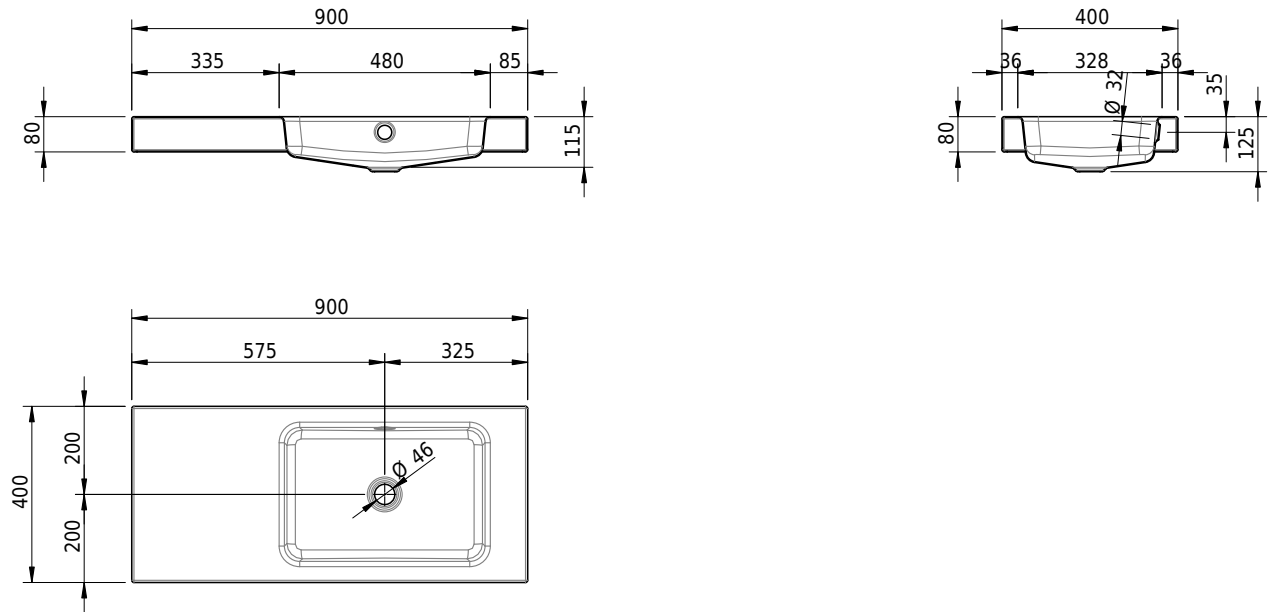

Massskizze

Schmidlin MERO Aufsatzbecken

90 x 40 x 8 cm

mit Überlauf, inkl. Befestigungszubehör, inkl. Überlaufgarnitur verchromt

Artikel-Nr.: 1989-0001 SGVSB-Nr.: 217481.242

Optionen

- Farbklasse: I,II,III,IV,V [FA0_ _]
- Ohne Überlaufloch [UL0]
- GLASUR PLUS [OV01]
- Spezialanfertigung