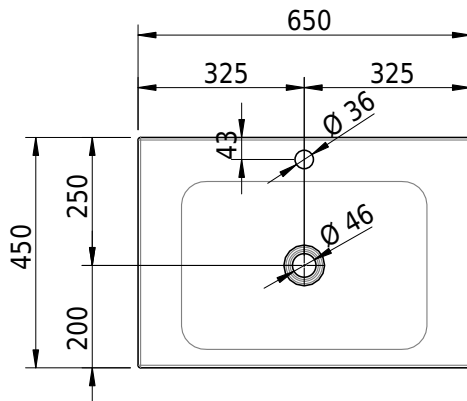

Massskizze

Schmidlin LOTUS Aufsatzbecken

65 x 45 x 4 cm

ohne Überlauf, inkl. Befestigungzubehör

Artikel-Nr.: 1988-0002 SGVSB-Nr.: 217387.241

Optionen

- Farbklasse: I,II,III,IV,V [FA0_ _ _]
- Löcher für 3-Loch Armatur [WT_ALS01]
- Lochbohrung für Schmidlin Seifenspender [SSP02]
- Runde Lochbohrung nach Mass [WT_ALS02]
- Spezialanfertigung

Zubehör

- Schmidlin Seifenspender
- Verstärkungsflansch für Armaturenmontage

Ab- und Überlaufgarnituren

- Schaftventil 1 1/4", inkl. Deckel verchromt, nicht verschliessbar
- Schmidlin Schaftventil 1 1/4", inkl. Deckel alpinweiss matt, emailliert, nicht verschliessbar
- Schmidlin Schaftventil 1 1/4", inkl. Deckel emailliert, nicht verschliessbar
- Schmidlin Schaftventil 1 1/4", inkl. Deckel emailliert, übrige Farben, nicht verschliessbar