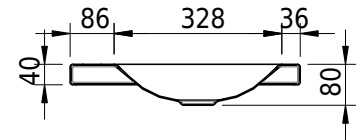

Massskizze

Schmidlin LOTUS Aufsatzbecken

65 x 45 x 4 cm

ohne Überlauf, inkl. Befestigungzubehör

Artikel-Nr.: 1988-0002 SGVSB-Nr.: 217387.241

Optionen

- Farbklasse: I,II,III,IV,V [FA0_ _ _]
- Löcher für 3-Loch Armatur [WT_ALS01]
- Lochbohrung für Schmidlin Seifenspender [SSP02]
- Runde Lochbohrung nach Mass [WT_ALS02]
- Spezialanfertigung