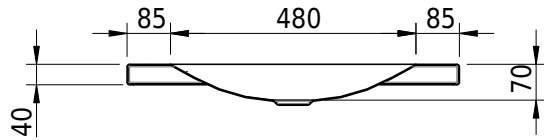

Massskizze

Schmidlin LOTUS Aufsatzbecken

65 x 45 x 4 cm

ohne Überlauf, inkl. Befestigungzubehör

Artikel-Nr.: 1988-0002 SGVSB-Nr.: 217387.241

Optionen

- Farbklasse: I,II,III,IV,V [FA0_ _ _]
- Löcher für 3-Loch Armatur [WT_ALS01]
- Lochbohrung für Schmidlin Seifenspender [SSP02]
- Runde Lochbohrung nach Mass [WT_ALS02]
- Spezialanfertigung

Zubehör

- Schmidlin Seifenspender
- Verstärkungsflansch für Armaturenmontage

Ab- und Überlaufgarnituren

- Schaftventil 1 1/4", inkl. Deckel verchromt, nicht verschliessbar
- Schmidlin Schaftventil 1 1/4", inkl. Deckel alpinweiss matt, emailliert, nicht verschliessbar
- Schmidlin Schaftventil 1 1/4", inkl. Deckel emailliert, nicht verschliessbar
- Schmidlin Schaftventil 1 1/4", inkl. Deckel emailliert, übrige Farben, nicht verschliessbar