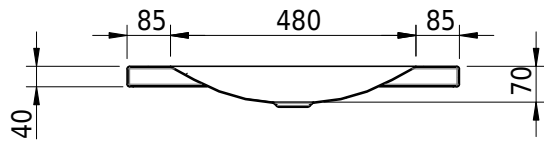

Massskizze

Schmidlin LOTUS Aufsatzbecken

65 x 45 x 4 cm

ohne Überlauf, inkl. Befestigungzubehör

Artikel-Nr.: 1988-0002 SGVSB-Nr.: 217387.241

Optionen

- Farbklasse: I,II,III,IV,V [FA0_ _ _]
- Löcher für 3-Loch Armatur [WT_ALS01]
- Lochbohrung für Schmidlin Seifenspender [SSP02]
- Runde Lochbohrung nach Mass [WT_ALS02]
- Spezialanfertigung

Zubehör

- Schmidlin Seifenspender
- Verstärkungsflansch für Armaturenmontage

Ab- und Überlaufgarnituren

- Schaftventil 1 1/4", inkl. Deckel verchromt, nicht verschliessbar
- Schmidlin Schaftventil 1 1/4", inkl. Deckel alpinweiss matt, emailliert, nicht verschliessbar
- Schmidlin Schaftventil 1 1/4", inkl. Deckel emailliert, nicht verschliessbar
- Schmidlin Schaftventil 1 1/4", inkl. Deckel emailliert, übrige Farben, nicht verschliessbar