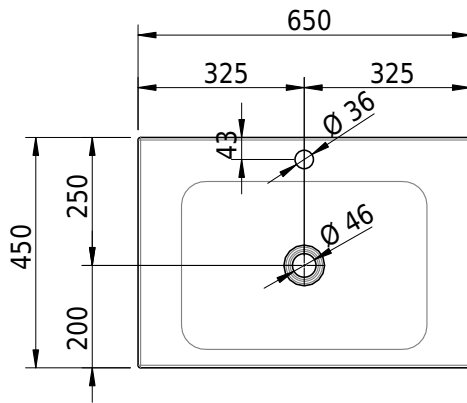

Massskizze

Schmidlin LOTUS Aufsatzbecken

65 x 45 x 4 cm

ohne Überlauf, inkl. Befestigungzubehör

Artikel-Nr.: 1988-0002 SGVSB-Nr.: 217387.241

Optionen

- Farbklasse: I,II,III,IV,V [FA0_ _ _]
- Löcher für 3-Loch Armatur [WT_ALS01]
- Lochbohrung für Schmidlin Seifenspender [SSP02]
- Runde Lochbohrung nach Mass [WT_ALS02]
- Spezialanfertigung