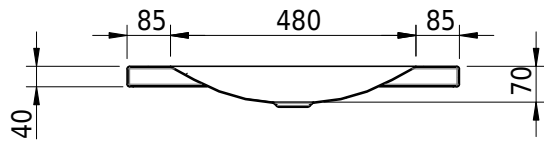

## Massskizze

**Schmidlin LOTUS Aufsatzbecken**

65 x 45 x 4 cm

ohne Überlauf, inkl. Befestigungzubehör

Artikel-Nr.: 1988-0002    SGVSB-Nr.: 217387.241

**Optionen**

- Farbklasse: I,II,III,IV,V [FA0\_ \_ \_]
- Löcher für 3-Loch Armatur [WT\_ALS01]
- Lochbohrung für Schmidlin Seifenspender [SSP02]
- Runde Lochbohrung nach Mass [WT\_ALS02]
- Spezialanfertigung