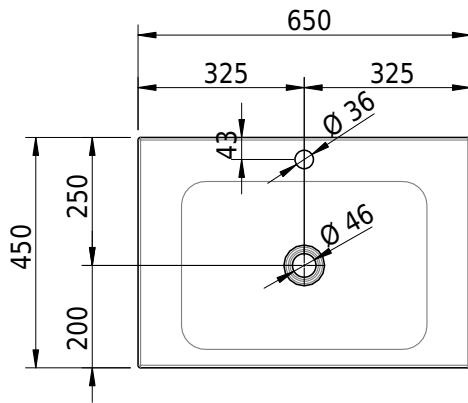

Massskizze

Schmidlin LOTUS Aufsatzbecken

65 x 45 x 4 cm

ohne Überlauf, inkl. Befestigungzubehör

Artikel-Nr.: 1988-0002 SGVSB-Nr.: 217387.241

Optionen

- Farbklasse: I,II,III,IV,V [FA0_ _ _]
- Löcher für 3-Loch Armatur [WT_ALS01]
- Lochbohrung für Schmidlin Seifenspender [SSP02]
- Runde Lochbohrung nach Mass [WT_ALS02]
- Spezialanfertigung