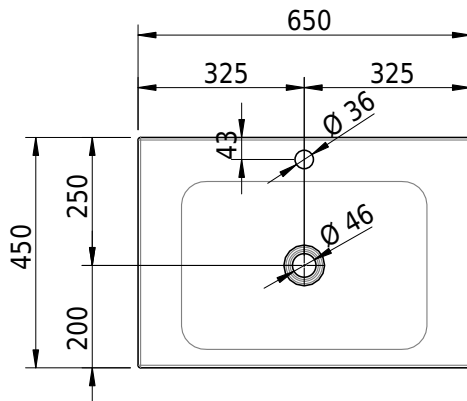

## Massskizze

**Schmidlin LOTUS Aufsatzbecken**

65 x 45 x 4 cm

ohne Überlauf, inkl. Befestigungzubehör

Artikel-Nr.: 1988-0002    SGVSB-Nr.: 217387.241

**Optionen**

- Farbklasse: I,II,III,IV,V [FA0\_ \_ \_]
- Löcher für 3-Loch Armatur [WT\_ALS01]
- Lochbohrung für Schmidlin Seifenspender [SSP02]
- Runde Lochbohrung nach Mass [WT\_ALS02]
- Spezialanfertigung