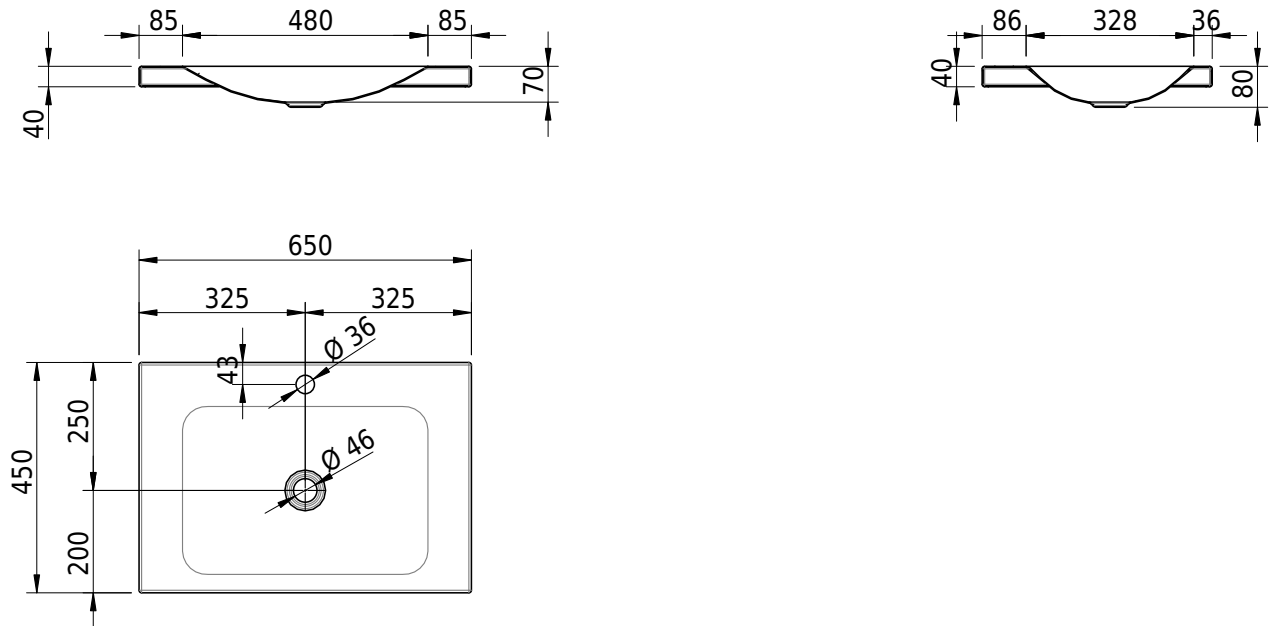

Massskizze

Schmidlin LOTUS Aufsatzbecken

65 x 45 x 4 cm

ohne Überlauf, inkl. Befestigungzubehör

Artikel-Nr.: 1988-0002 SGVSB-Nr.: 217387.241

Optionen

- Farbklasse: I,II,III,IV,V [FA0_ _ _]
- Löcher für 3-Loch Armatur [WT_ALS01]
- Lochbohrung für Schmidlin Seifenspender [SSP02]
- Runde Lochbohrung nach Mass [WT_ALS02]
- Spezialanfertigung

Zubehör

- Schmidlin Seifenspender
- Verstärkungsflansch für Armaturenmontage

Ab- und Überlaufgarnituren

- Schaftventil 1¼", inkl. Deckel verchromt, nicht verschliessbar
- Schmidlin Schaftventil 1 1/4", inkl. Deckel alpinweiss matt, emailliert, nicht verschliessbar
- Schmidlin Schaftventil 1 1/4", inkl. Deckel emailliert, nicht verschliessbar
- Schmidlin Schaftventil 1 1/4", inkl. Deckel emailliert, übrige Farben, nicht verschliessbar