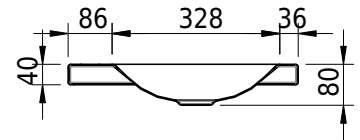

Massskizze

Schmidlin LOTUS Aufsatzbecken

65 x 45 x 4 cm

ohne Überlauf, inkl. Befestigungzubehör

Artikel-Nr.: 1988-0002 SGVSB-Nr.: 217387.241

Optionen

- Farbklasse: I,II,III,IV,V [FA0_ _ _]
- Löcher für 3-Loch Armatur [WT_ALS01]
- Lochbohrung für Schmidlin Seifenspender [SSP02]
- Runde Lochbohrung nach Mass [WT_ALS02]
- Spezialanfertigung