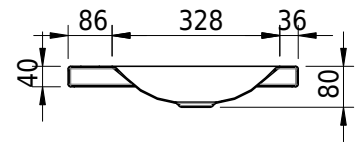

## Massskizze

**Schmidlin LOTUS Aufsatzbecken**

65 x 45 x 4 cm

ohne Überlauf, inkl. Befestigungzubehör

Artikel-Nr.: 1988-0002    SGVSB-Nr.: 217387.241

**Optionen**

- Farbklasse: I,II,III,IV,V [FA0\_ \_ \_]
- Löcher für 3-Loch Armatur [WT\_ALS01]
- Lochbohrung für Schmidlin Seifenspender [SSP02]
- Runde Lochbohrung nach Mass [WT\_ALS02]
- Spezialanfertigung