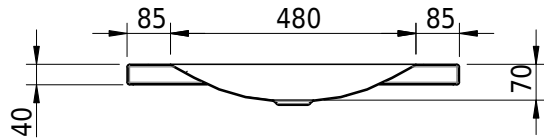

Massskizze

Schmidlin LOTUS Aufsatzbecken

65 x 45 x 4 cm

ohne Überlauf, inkl. Befestigungzubehör

Artikel-Nr.: 1988-0002 SGVSB-Nr.: 217387.241

Optionen

- Farbklasse: I,II,III,IV,V [FA0_ _ _]
- Löcher für 3-Loch Armatur [WT_ALS01]
- Lochbohrung für Schmidlin Seifenspender [SSP02]
- Runde Lochbohrung nach Mass [WT_ALS02]
- Spezialanfertigung

Zubehör

- Schmidlin Seifenspender
- Verstärkungsflansch für Armaturenmontage

Ab- und Überlaufgarnituren

- Schaftventil 1¼", inkl. Deckel verchromt, nicht verschliessbar
- Schmidlin Schaftventil 1 1/4", inkl. Deckel alpinweiss matt, emailliert, nicht verschliessbar
- Schmidlin Schaftventil 1 1/4", inkl. Deckel emailliert, nicht verschliessbar
- Schmidlin Schaftventil 1 1/4", inkl. Deckel emailliert, übrige Farben, nicht verschliessbar