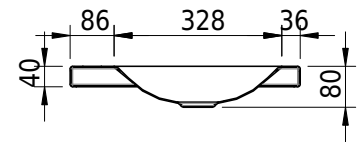

Massskizze

Schmidlin LOTUS Aufsatzbecken

65 x 45 x 4 cm

ohne Überlauf, inkl. Befestigungzubehör

Artikel-Nr.: 1988-0002 SGVSB-Nr.: 217387.241

Optionen

- Farbklasse: I,II,III,IV,V [FA0_ _ _]
- Löcher für 3-Loch Armatur [WT_ALS01]
- Lochbohrung für Schmidlin Seifenspender [SSP02]
- Runde Lochbohrung nach Mass [WT_ALS02]
- Spezialanfertigung