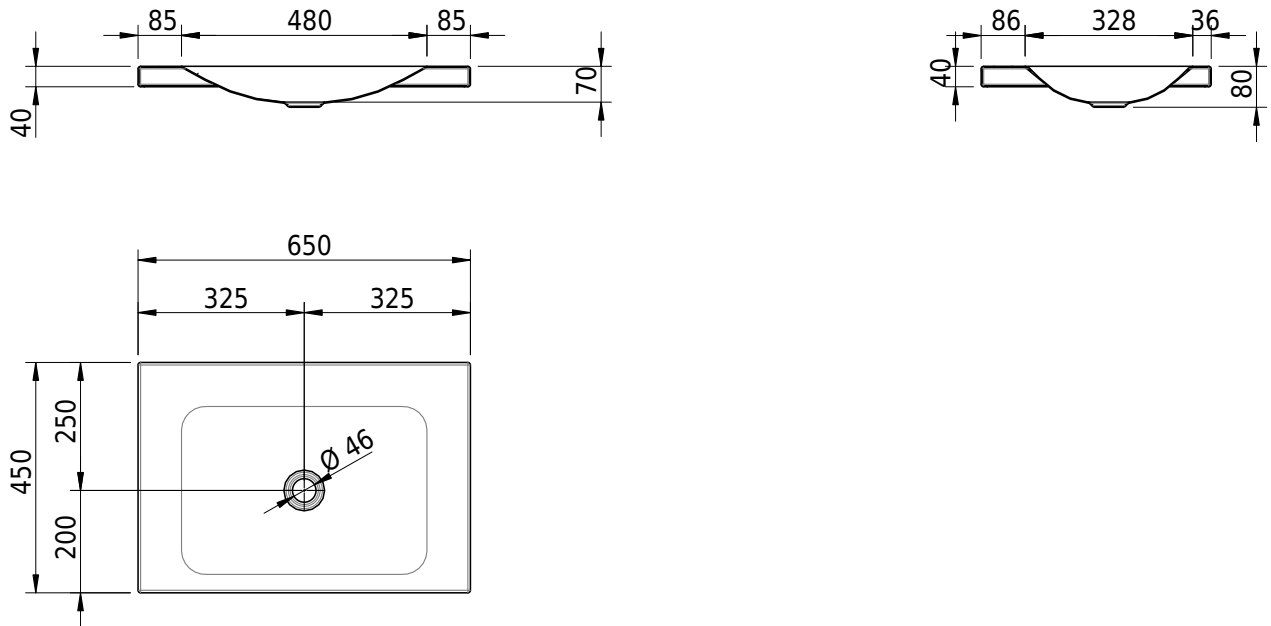

Massskizze

Schmidlin LOTUS Aufsatzbecken

65 x 45 x 4 cm

ohne Überlauf, inkl. Befestigungzubehör

Artikel-Nr.: 1988-0001 SGVSB-Nr.: 217387.242

Optionen

- Farbklasse: I,II,III,IV,V [FA0_ _ _]
- GLASUR PLUS [OV01]
- Löcher für 3-Loch Armatur [WT_ALS01]
- Lochbohrung für Schmidlin Seifenspender [SSP02]
- Runde Lochbohrung nach Mass [WT_ALS02]
- Spezialanfertigung