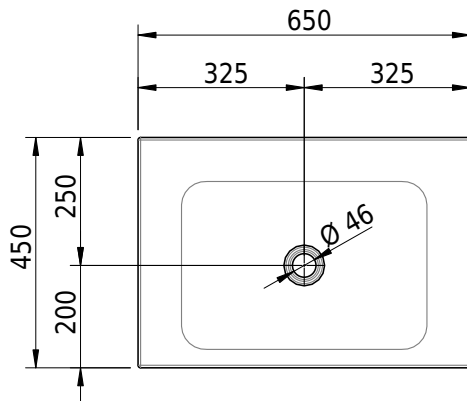

## Massskizze

**Schmidlin LOTUS Aufsatzbecken**

65 x 45 x 4 cm

ohne Überlauf, inkl. Befestigungzubehör

Artikel-Nr.: 1988-0001    SGVSB-Nr.: 217387.242

**Optionen**

- Farbklasse: I,II,III,IV,V [FA0\_ \_]
- GLASUR PLUS [OV01]
- Löcher für 3-Loch Armatur [WT\_ALS01]
- Lochbohrung für Schmidlin Seifenspender [SSP02]
- Runde Lochbohrung nach Mass [WT\_ALS02]
- Spezialanfertigung