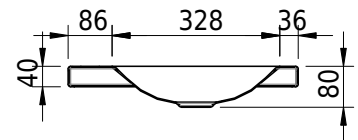

## Massskizze

**Schmidlin LOTUS Aufsatzbecken**

65 x 45 x 4 cm

ohne Überlauf, inkl. Befestigungzubehör

Artikel-Nr.: 1988-0001    SGVSB-Nr.: 217387.242

**Optionen**

- Farbklasse: I,II,III,IV,V [FA0\_ \_]
- GLASUR PLUS [OV01]
- Löcher für 3-Loch Armatur [WT\_ALS01]
- Lochbohrung für Schmidlin Seifenspender [SSP02]
- Runde Lochbohrung nach Mass [WT\_ALS02]
- Spezialanfertigung