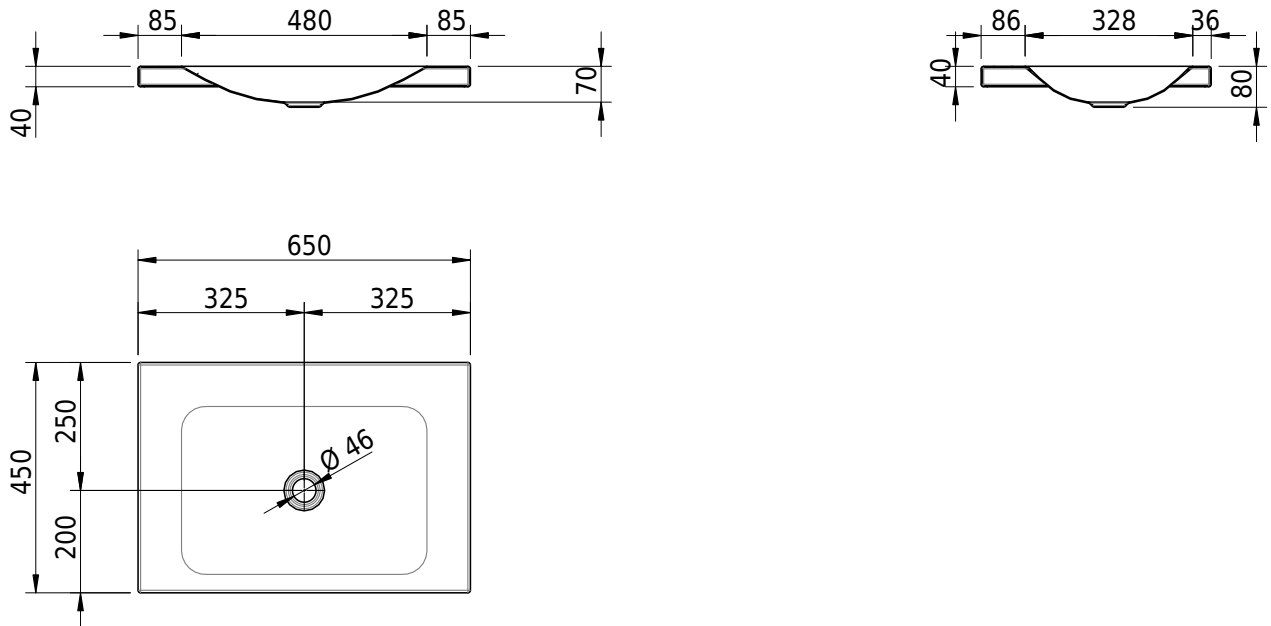

## Massskizze

**Schmidlin LOTUS Aufsatzbecken**

65 x 45 x 4 cm

ohne Überlauf, inkl. Befestigungzubehör

Artikel-Nr.: 1988-0001    SGVSB-Nr.: 217387.242

**Optionen**

- Farbklasse: I,II,III,IV,V [FA0\_ \_]
- GLASUR PLUS [OV01]
- Löcher für 3-Loch Armatur [WT\_ALS01]
- Lochbohrung für Schmidlin Seifenspender [SSP02]
- Runde Lochbohrung nach Mass [WT\_ALS02]
- Spezialanfertigung