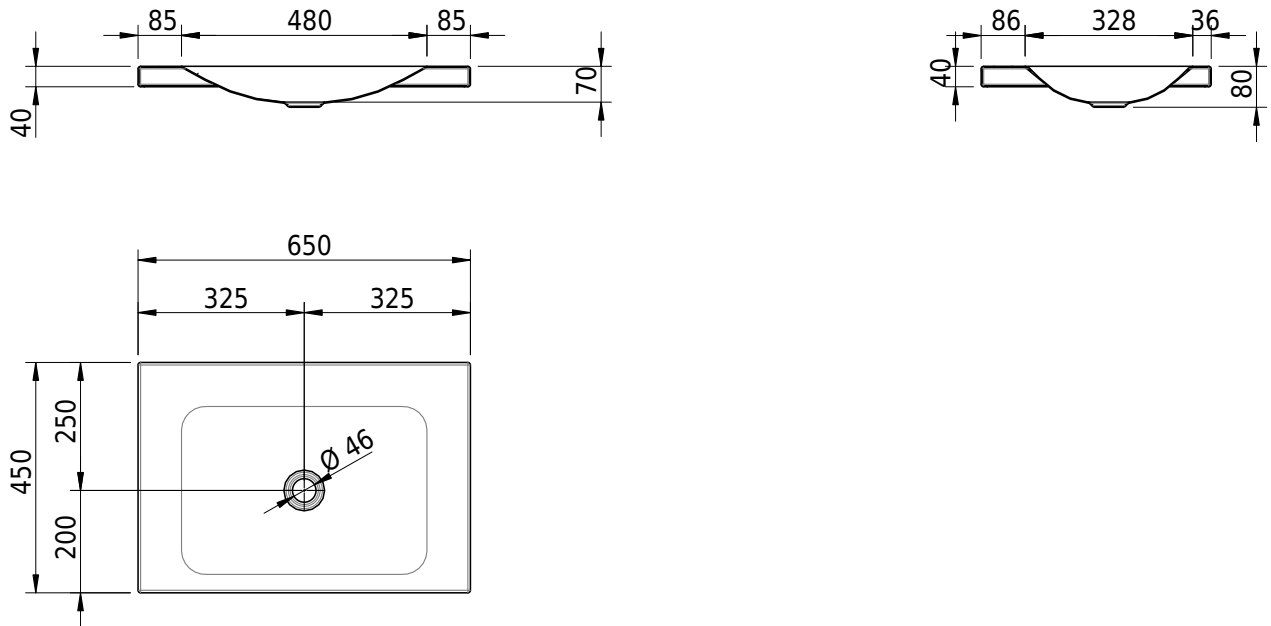

Massskizze

Schmidlin LOTUS Aufsatzbecken

65 x 45 x 4 cm

ohne Überlauf, inkl. Befestigungzubehör

Artikel-Nr.: 1988-0001 SGVSB-Nr.: 217387.242

Optionen

- Farbklasse: I,II,III,IV,V [FA0_ _]
- GLASUR PLUS [OV01]
- Löcher für 3-Loch Armatur [WT_ALS01]
- Lochbohrung für Schmidlin Seifenspender [SSP02]
- Runde Lochbohrung nach Mass [WT_ALS02]
- Spezialanfertigung