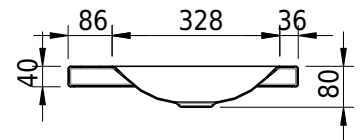

## Massskizze

**Schmidlin LOTUS Aufsatzbecken**

65 x 45 x 4 cm

ohne Überlauf, inkl. Befestigungzubehör

Artikel-Nr.: 1988-0001    SGVSB-Nr.: 217387.242

**Optionen**

- Farbklasse: I,II,III,IV,V [FA0\_ \_]
- GLASUR PLUS [OV01]
- Löcher für 3-Loch Armatur [WT\_ALS01]
- Lochbohrung für Schmidlin Seifenspender [SSP02]
- Runde Lochbohrung nach Mass [WT\_ALS02]
- Spezialanfertigung