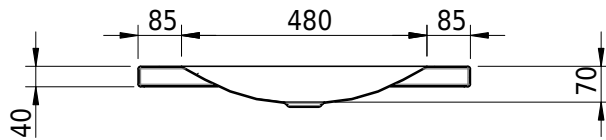

## Massskizze

**Schmidlin LOTUS Aufsatzbecken**

65 x 45 x 4 cm

ohne Überlauf, inkl. Befestigungzubehör

Artikel-Nr.: 1988-0001    SGVSB-Nr.: 217387.242

**Optionen**

- Farbklasse: I,II,III,IV,V [FA0\_ \_]
- GLASUR PLUS [OV01]
- Löcher für 3-Loch Armatur [WT\_ALS01]
- Lochbohrung für Schmidlin Seifenspender [SSP02]
- Runde Lochbohrung nach Mass [WT\_ALS02]
- Spezialanfertigung