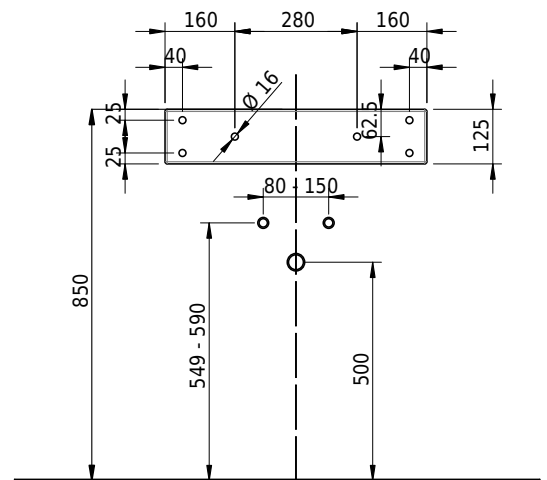

Massskizze

Schmidlin MERO Wandbecken

60 x 45 x 12.5 cm

mit Überlauf, inkl. Befestigungszubehör, inkl. Überlaufgarnitur verchromt

Artikel-Nr.: 1987-0002   SGVSB-Nr.: 217509.241

Optionen

- Farbklasse: I,II,III,IV,V [FA0_ _]
- Ohne Überlaufloch [UL0]
- GLASUR PLUS [OV01]
- Löcher für 3-Loch Armatur [WT_ALS01]
- Lochbohrung für Schmidlin Seifenspender [SSP02]
- Runde Lochbohrung nach Mass [WT_ALS02]
- Schmidlin Kosmetiktuchspender [KTS_ _]
- Spezialanfertigung
- Lochbohrung für Steckdose [STP_ _]

Zubehör

- Schmidlin Seifenspender
- Verstärkungsflansch für Armaturenmontage

Ab- und Überlaufgarnituren

- Schmidlin Pushventil, inkl. Deckel, verchromt, verschliessbar