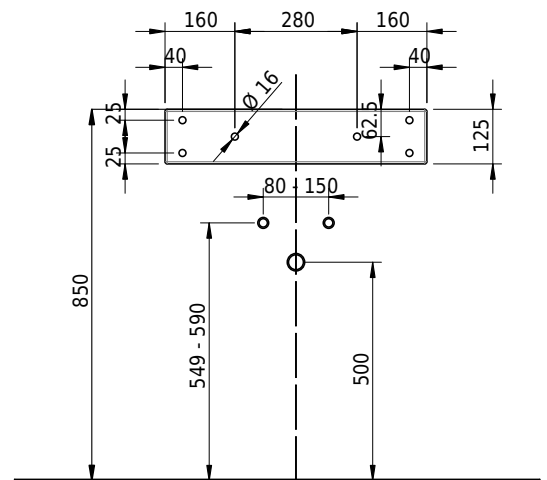

# Schmidlin MERO Wandbecken

60 x 45 x 12.5 cm

mit Überlauf, inkl. Befestigungszubehör, inkl. Überlaufgarnitur verchromt<br/>

Artikel-Nr.: 1987-0002    SGVSB-Nr.: 217509.241