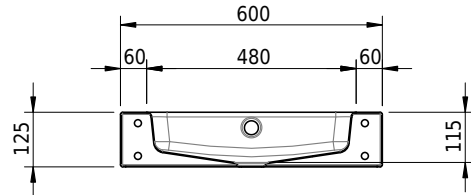

Massskizze

Schmidlin MERO Wandbecken

60 x 45 x 12.5 cm

mit Überlauf, inkl. Befestigungszubehör, inkl. Überlaufgarnitur verchromt

Artikel-Nr.: 1987-0002   SGVSB-Nr.: 217509.241

Optionen

- Farbklasse: I,II,III,IV,V [FA0_ _]
- Ohne Überlaufloch [UL0]
- GLASUR PLUS [OV01]
- Löcher für 3-Loch Armatur [WT_ALS01]
- Lochbohrung für Schmidlin Seifenspender [SSP02]
- Runde Lochbohrung nach Mass [WT_ALS02]
- Schmidlin Kosmetiktuchspender [KTS_ _]
- Spezialanfertigung
- Lochbohrung für Steckdose [STP_ _]

Zubehör

- Schmidlin Seifenspender
- Verstärkungsflansch für Armaturenmontage

Ab- und Überlaufgarnituren

- Schmidlin Pushventil, inkl. Deckel, verchromt, verschliessbar