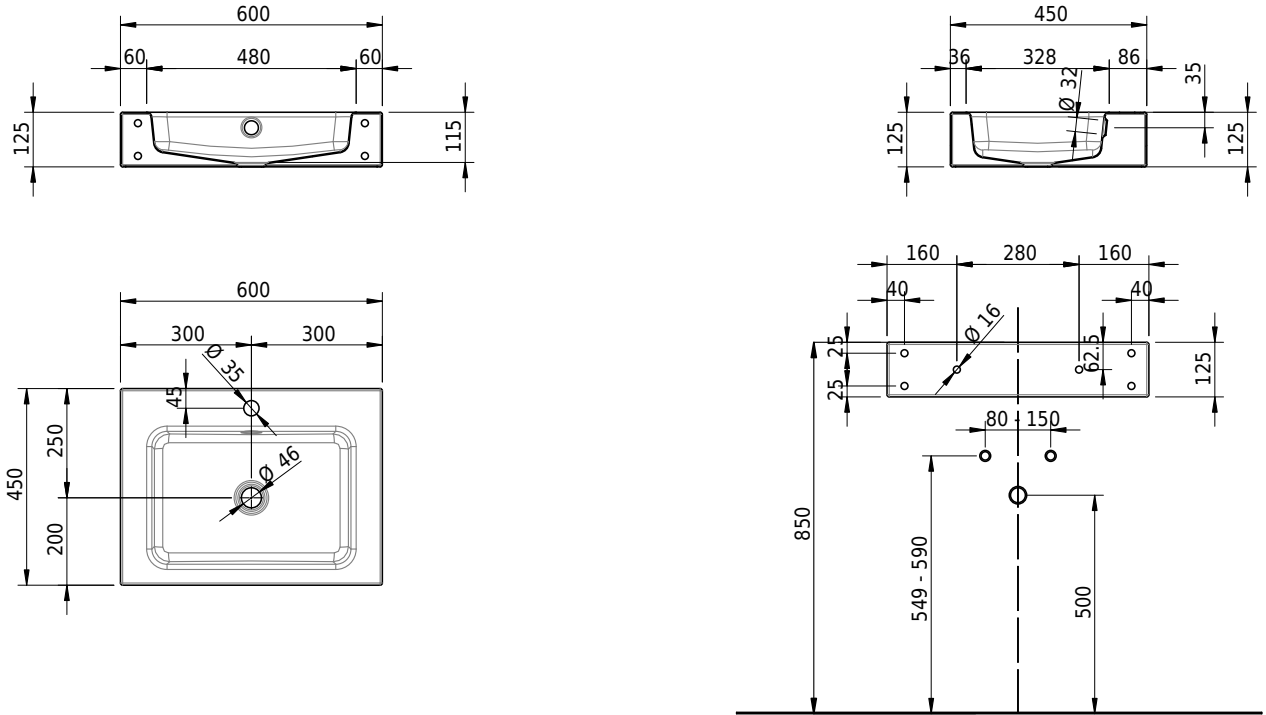

Massskizze

Schmidlin MERO Wandbecken

60 x 45 x 12.5 cm

mit Überlauf, inkl. Befestigungzubehör, inkl. Überlaufgarnitur verchromt

Artikel-Nr.: 1987-0002 SGVSB-Nr.: 217509.241

Optionen

- Farbklasse: I,II,III,IV,V [FA0_ _ _]
- Ohne Überlaufloch [UL0]
- GLASUR PLUS [OV01]
- Löcher für 3-Loch Armatur [WT_ALS01]
- Lochbohrung für Schmidlin Seifenspender [SSP02]
- Runde Lochbohrung nach Mass [WT_ALS02]
- Schmidlin Kosmetiktuchspender [KTS_ _]
- Spezialanfertigung
- Lochbohrung für Steckdose [STP_ _]