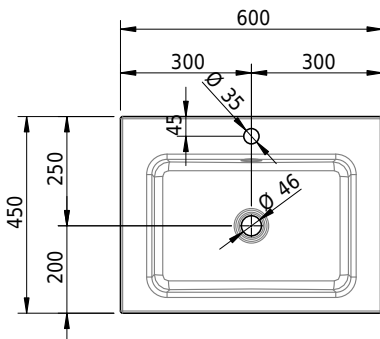

Massskizze

Schmidlin MERO Wandbecken

60 x 45 x 12.5 cm

mit Überlauf, inkl. Befestigungzubehör, inkl. Überlaufgarnitur verchromt

Artikel-Nr.: 1987-0002 SGVSB-Nr.: 217509.241

Optionen

- Farbklasse: I,II,III,IV,V [FA0_ _]
- Ohne Überlaufloch [UL0]
- GLASUR PLUS [OV01]
- Löcher für 3-Loch Armatur [WT_ALS01]
- Lochbohrung für Schmidlin Seifenspender [SSP02]
- Runde Lochbohrung nach Mass [WT_ALS02]
- Schmidlin Kosmetiktuchspender [KTS_ _]
- Spezialanfertigung
- Lochbohrung für Steckdose [STP_ _]