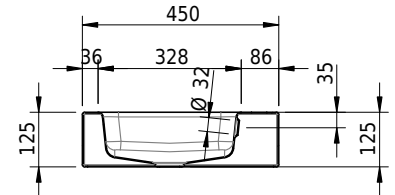

Massskizze

Schmidlin MERO Wandbecken

60 x 45 x 12.5 cm

mit Überlauf, inkl. Befestigungszubehör, inkl. Überlaufgarnitur verchromt

Artikel-Nr.: 1987-0002   SGVSB-Nr.: 217509.241

Optionen

- Farbklasse: I,II,III,IV,V [FA0_ _]
- Ohne Überlaufloch [UL0]
- GLASUR PLUS [OV01]
- Löcher für 3-Loch Armatur [WT_ALS01]
- Lochbohrung für Schmidlin Seifenspender [SSP02]
- Runde Lochbohrung nach Mass [WT_ALS02]
- Schmidlin Kosmetiktuchspender [KTS_ _]
- Spezialanfertigung
- Lochbohrung für Steckdose [STP_ _]

Zubehör

- Schmidlin Seifenspender
- Verstärkungsflansch für Armaturenmontage

Ab- und Überlaufgarnituren

- Schmidlin Pushventil, inkl. Deckel, verchromt, verschliessbar