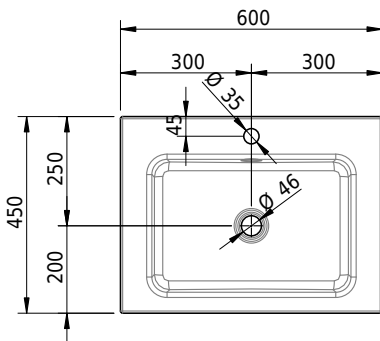

# Schmidlin MERO Wandbecken

60 x 45 x 12.5 cm

mit Überlauf, inkl. Befestigungszubehör, inkl. Überlaufgarnitur verchromt<br/>

Artikel-Nr.: 1987-0002    SGVSB-Nr.: 217509.241