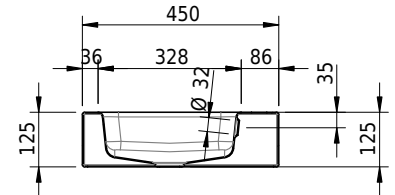

# Schmidlin MERO Wandbecken

60 x 45 x 12.5 cm

mit Überlauf, inkl. Befestigungszubehör, inkl. Überlaufgarnitur verchromt<br/>

Artikel-Nr.: 1987-0002    SGVSB-Nr.: 217509.241