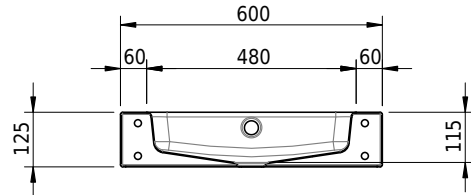

# Schmidlin MERO Wandbecken

60 x 45 x 12.5 cm

mit Überlauf, inkl. Befestigungszubehör, inkl. Überlaufgarnitur verchromt<br/>

Artikel-Nr.: 1987-0002    SGVSB-Nr.: 217509.241