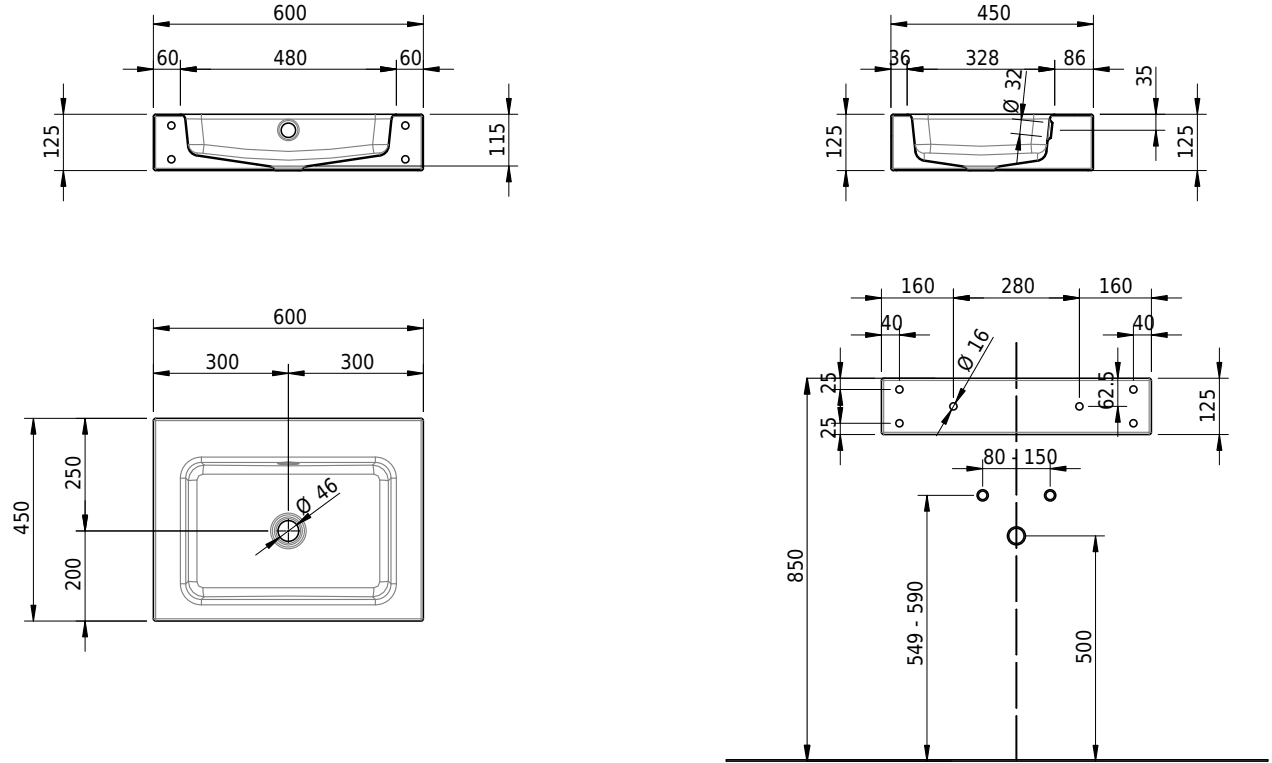

Massskizze

Schmidlin MERO Wandbecken

60 x 45 x 12.5 cm

mit Überlauf, inkl. Befestigungzubehör, inkl. Überlaufgarnitur verchromt

Artikel-Nr.: 1987-0001 SGVSB-Nr.: 217509.242

Optionen

- Farbklasse: I,II,III,IV,V [FA0_ _]
- Ohne Überlaufloch [UL0]
- GLASUR PLUS [OV01]
- Löcher für 3-Loch Armatur [WT_ALS01]
- Lochbohrung für Schmidlin Seifenspender [SSP02]
- Runde Lochbohrung nach Mass [WT_ALS02]
- Spezialanfertigung
- Lochbohrung für Steckdose [STP_ _]