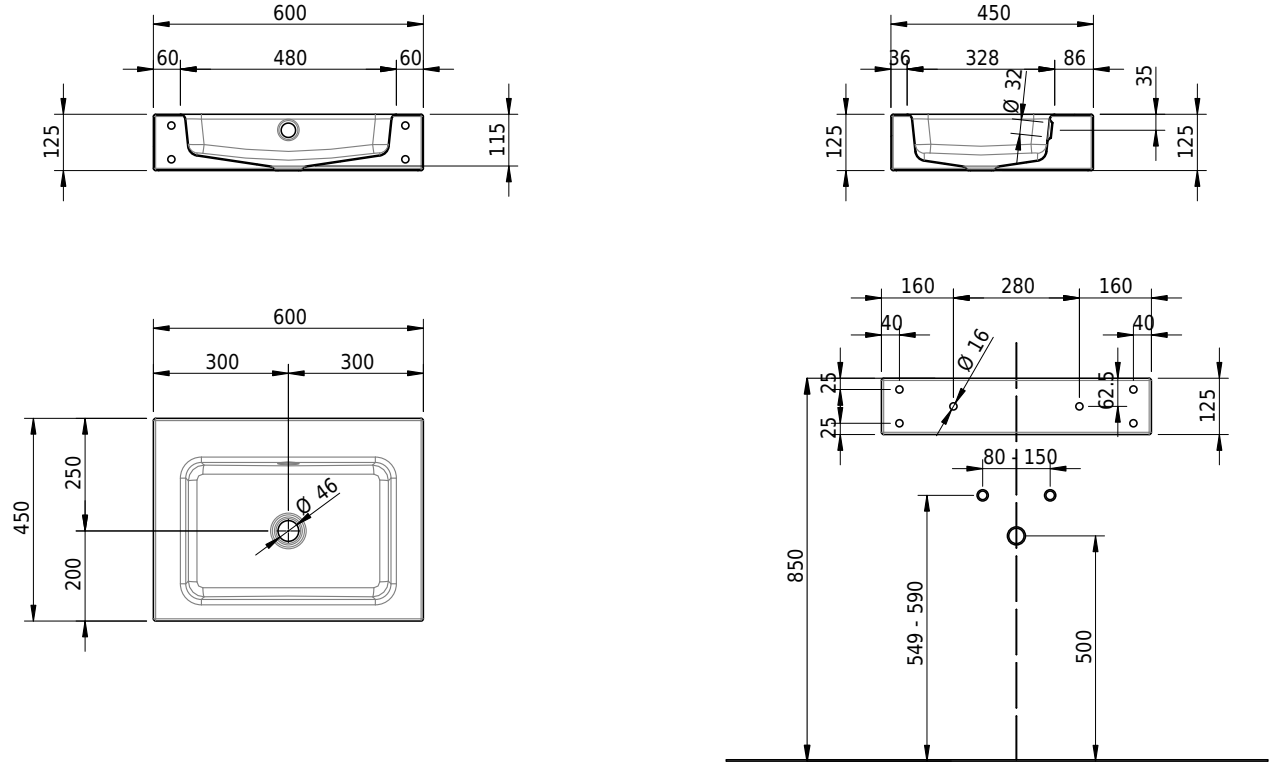

Massskizze

Schmidlin MERO Wandbecken

60 x 45 x 12.5 cm

mit Überlauf, inkl. Befestigungszubehör, inkl. Überlaufgarnitur verchromt

Artikel-Nr.: 1987-0001 SGVSB-Nr.: 217509.242

Optionen

- Farbklasse: I,II,III,IV,V [FA0_ _]
- Ohne Überlaufloch [UL0]
- GLASUR PLUS [OV01]
- Löcher für 3-Loch Armatur [WT_ALS01]
- Lochbohrung für Schmidlin Seifenspender [SSP02]
- Runde Lochbohrung nach Mass [WT_ALS02]
- Spezialanfertigung
- Lochbohrung für Steckdose [STP_ _]