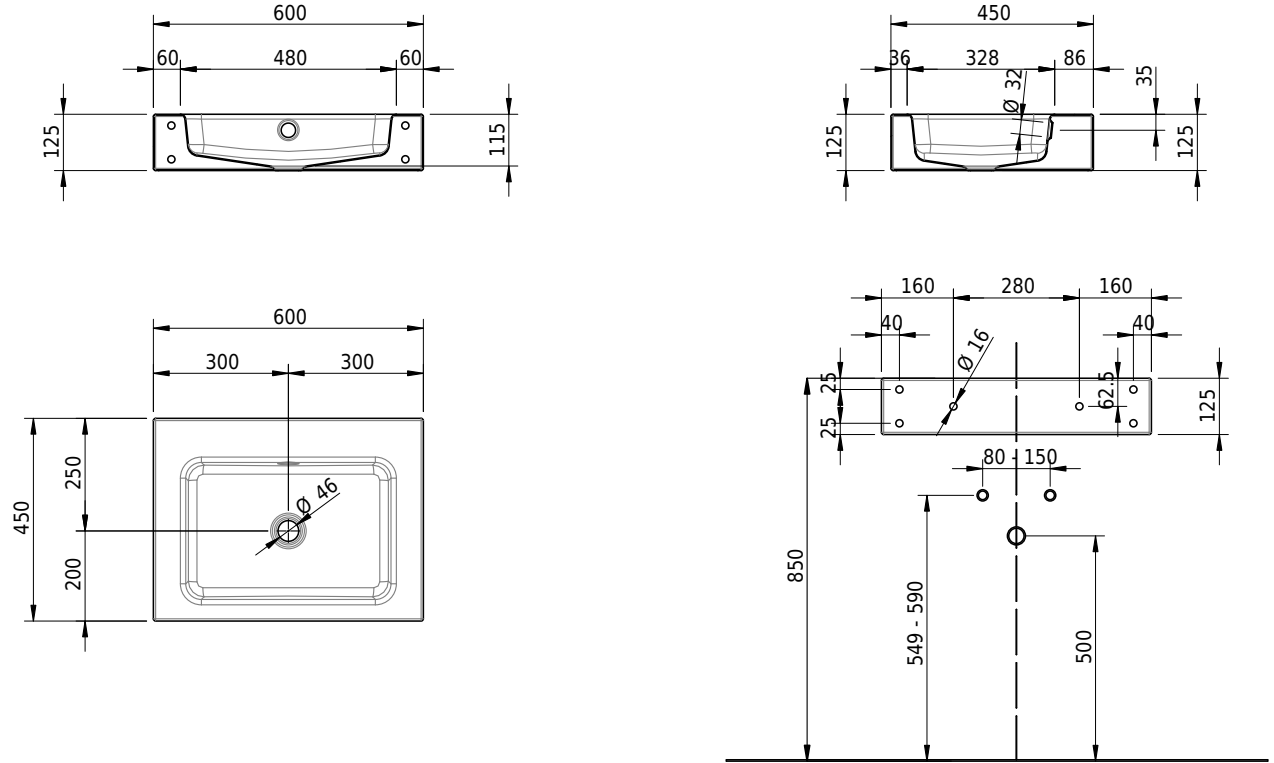

Massskizze

Schmidlin MERO Wandbecken

60 x 45 x 12.5 cm

mit Überlauf, inkl. Befestigungzubehör, inkl. Überlaufgarnitur verchromt

Artikel-Nr.: 1987-0001 SGVSB-Nr.: 217509.242

Optionen

- Farbklasse: I,II,III,IV,V [FA0_ _]
- Ohne Überlaufloch [UL0]
- GLASUR PLUS [OV01]
- Löcher für 3-Loch Armatur [WT_ALS01]
- Lochbohrung für Schmidlin Seifenspender [SSP02]
- Runde Lochbohrung nach Mass [WT_ALS02]
- Spezialanfertigung
- Lochbohrung für Steckdose [STP_ _]