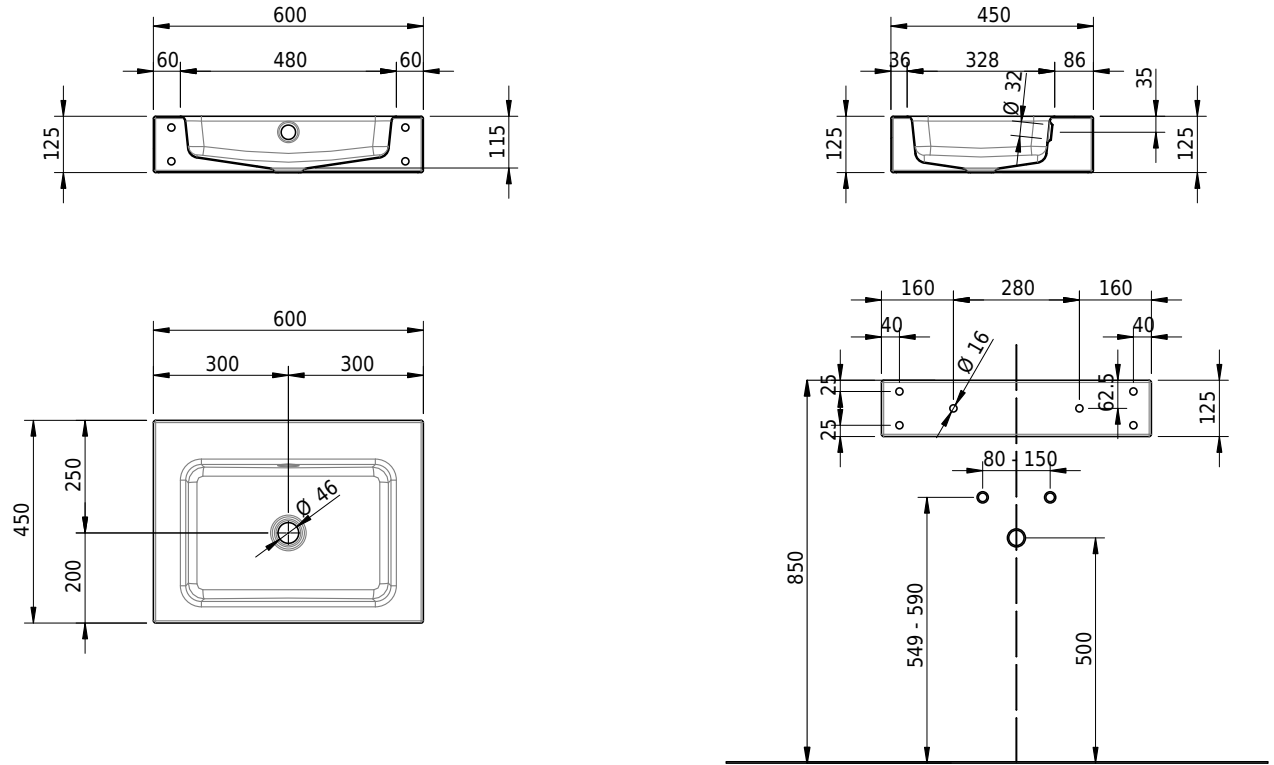

Massskizze

Schmidlin MERO Wandbecken

60 x 45 x 12.5 cm

mit Überlauf, inkl. Befestigungzubehör, inkl. Überlaufgarnitur verchromt

Artikel-Nr.: 1987-0001 SGVSB-Nr.: 217509.242

Optionen

- Farbklasse: I,II,III,IV,V [FA0_ _]
- Ohne Überlaufloch [UL0]
- GLASUR PLUS [OV01]
- Löcher für 3-Loch Armatur [WT_ALS01]
- Lochbohrung für Schmidlin Seifenspender [SSP02]
- Runde Lochbohrung nach Mass [WT_ALS02]
- Spezialanfertigung
- Lochbohrung für Steckdose [STP_ _]