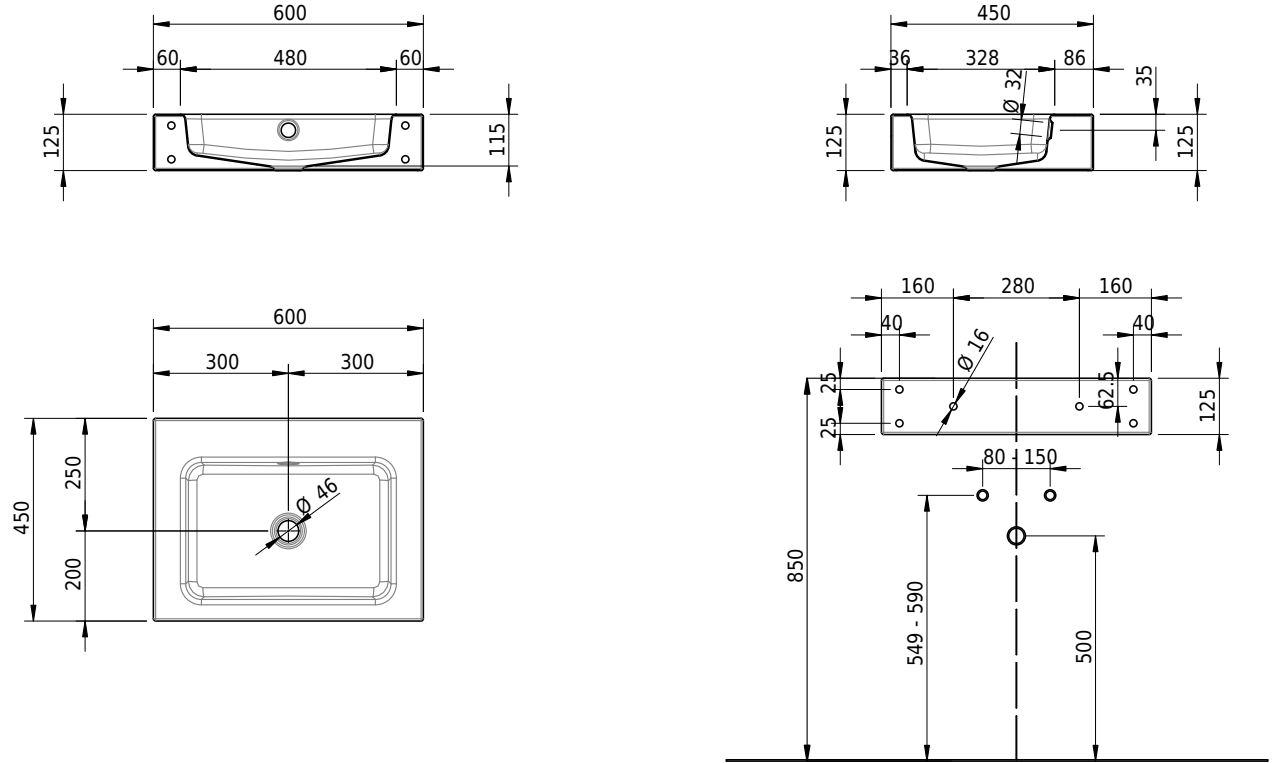

# Schmidlin MERO Wandbecken

60 x 45 x 12.5 cm

mit Überlauf, inkl. Befestigungszubehör, inkl. Überlaufgarnitur verchromt<br/>

Artikel-Nr.: 1987-0001    SGVSB-Nr.: 217509.242