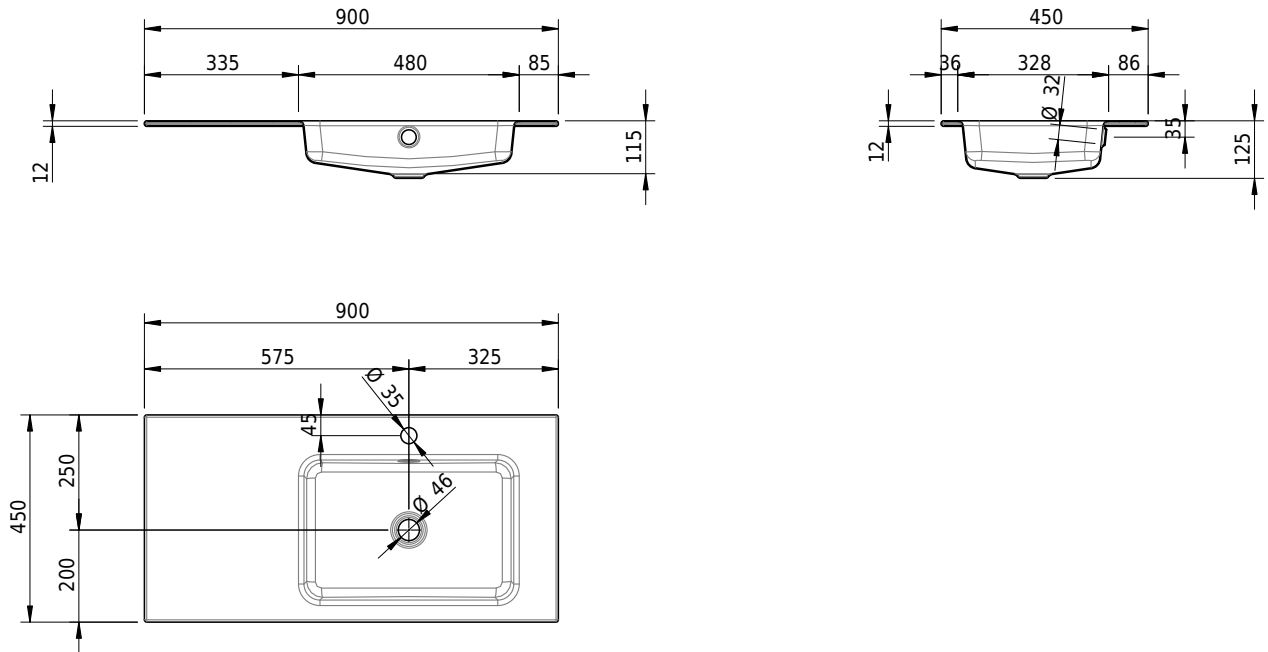

Massskizze

Schmidlin MERO Einlegebecken

90 x 45 x 1 cm

mit Überlauf, inkl. Befestigungszubehör, inkl. Überlaufgarnitur verchromt

Artikel-Nr.: 1986-0002 SGVSB-Nr.: 217471.241

Optionen

- Farbklasse: I,II,III,IV,V [FA0_ _]
- Ohne Überlaufloch [UL0]
- GLASUR PLUS [OV01]
- Löcher für 3-Loch Armatur [WT_ALS01]
- Lochbohrung für Schmidlin Seifenspender [SSP02]
- Runde Lochbohrung nach Mass [WT_ALS02]
- Spezialanfertigung