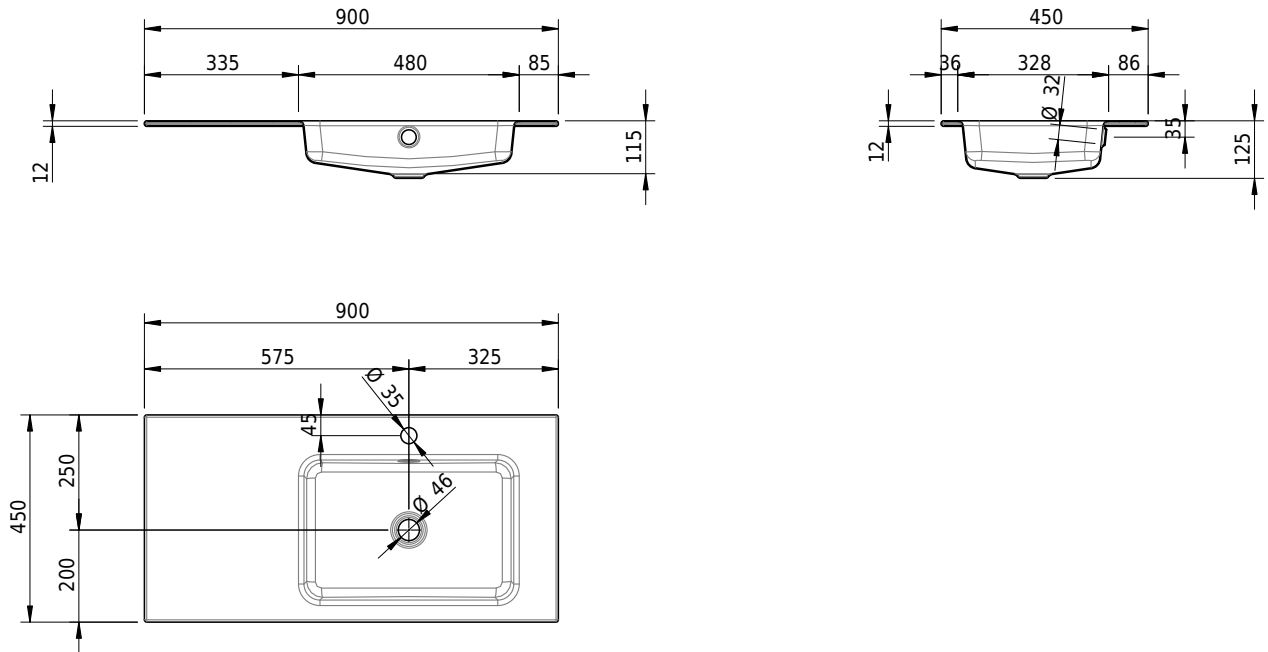

Massskizze

Schmidlin MERO Einlegebecken

90 x 45 x 1 cm

mit Überlauf, inkl. Befestigungzubehör, inkl. Überlaufgarnitur verchromt

Artikel-Nr.: 1986-0002 SGVSB-Nr.: 217471.241

Optionen

- Farbklasse: I,II,III,IV,V [FA0_ _]
- Ohne Überlaufloch [UL0]
- GLASUR PLUS [OV01]
- Löcher für 3-Loch Armatur [WT_ALS01]
- Lochbohrung für Schmidlin Seifenspender [SSP02]
- Runde Lochbohrung nach Mass [WT_ALS02]
- Spezialanfertigung