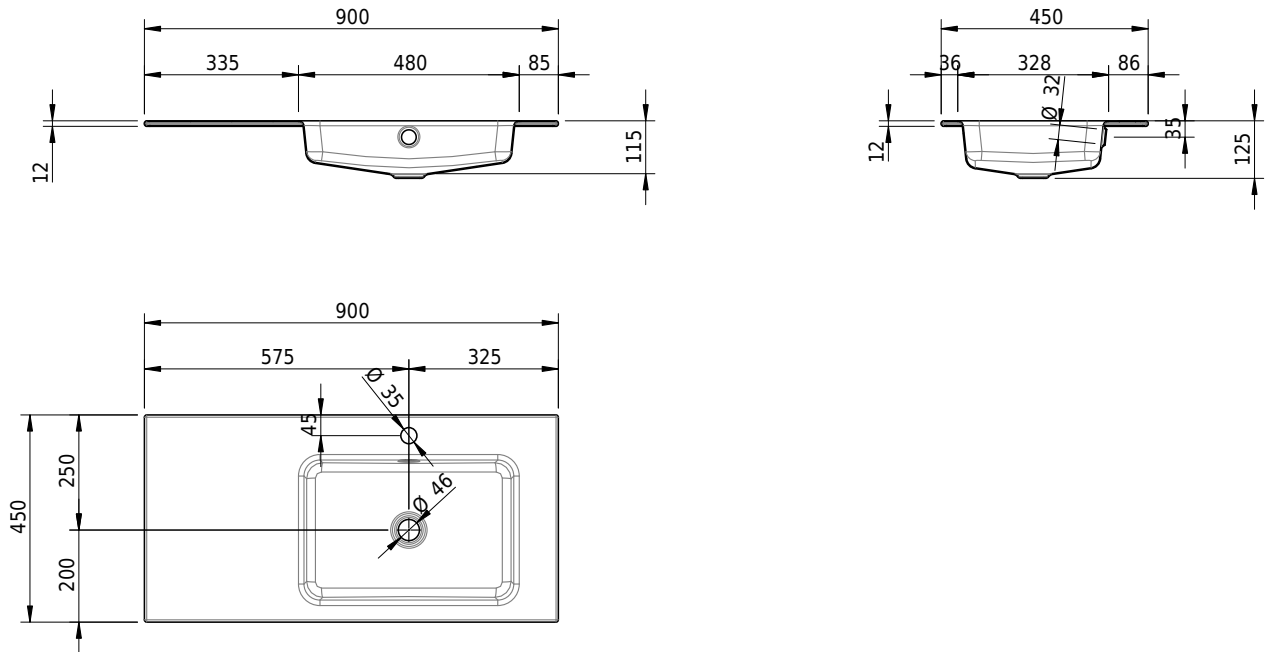

## Massskizze

**Schmidlin MERO Einlegebecken**

90 x 45 x 1 cm

mit Überlauf, inkl. Befestigungszubehör, inkl. Überlaufgarnitur verchromt

Artikel-Nr.: 1986-0002    SGVSB-Nr.: 217471.241

**Optionen**

- Farbklasse: I,II,III,IV,V [FA0\_ \_]
- Ohne Überlaufloch [UL0]
- GLASUR PLUS [OV01]
- Löcher für 3-Loch Armatur [WT\_ALS01]
- Lochbohrung für Schmidlin Seifenspender [SSP02]
- Runde Lochbohrung nach Mass [WT\_ALS02]
- Spezialanfertigung