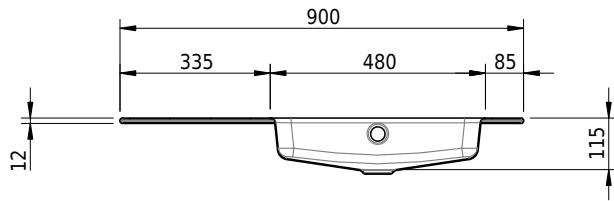

# Schmidlin MERO Einlegebecken

90 x 45 x 1 cm

mit Überlauf, inkl. Befestigungszubehör, inkl. Überlaufgarnitur verchromt

Artikel-Nr.: 1986-0001    SGVSB-Nr.: 217471.242