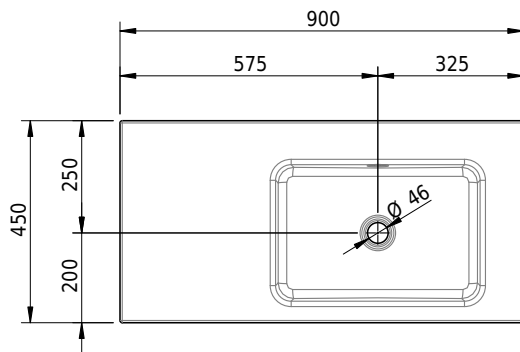

Massskizze

Schmidlin MERO Einlegebecken

90 x 45 x 1 cm

mit Überlauf, inkl. Befestigungszubehör, inkl. Überlaufgarnitur verchromt

Artikel-Nr.: 1986-0001 SGVSB-Nr.: 217471.242

Optionen

- Farbklasse: I,II,III,IV,V [FA0_ _ _]
- Ohne Überlaufloch [UL0]
- GLASUR PLUS [OV01]
- Löcher für 3-Loch Armatur [WT_ALS01]
- Lochbohrung für Schmidlin Seifenspender [SSP02]
- Runde Lochbohrung nach Mass [WT_ALS02]
- Spezialanfertigung