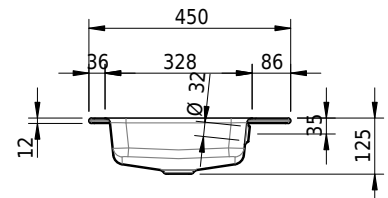

# Schmidlin MERO Einlegebecken

90 x 45 x 1 cm

mit Überlauf, inkl. Befestigungszubehör, inkl. Überlaufgarnitur verchromt

Artikel-Nr.: 1986-0001    SGVSB-Nr.: 217471.242