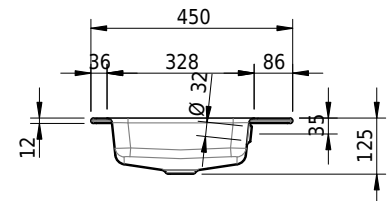

# Schmidlin MERO Einlegebecken

90 x 45 x 1 cm

mit Überlauf, inkl. Befestigungszubehör, inkl. Überlaufgarnitur verchromt

Artikel-Nr.: 1986-0001    SGVSB-Nr.: 217471.242