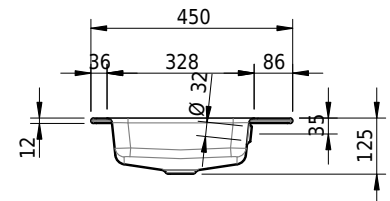

Massskizze

Schmidlin MERO Einlegebecken

90 x 45 x 1 cm

mit Überlauf, inkl. Befestigungszubehör, inkl. Überlaufgarnitur verchromt

Artikel-Nr.: 1986-0001 SGVSB-Nr.: 217471.242

Optionen

- Farbklasse: I,II,III,IV,V [FA0_ _ _]
- Ohne Überlaufloch [UL0]
- GLASUR PLUS [OV01]
- Löcher für 3-Loch Armatur [WT_ALS01]
- Lochbohrung für Schmidlin Seifenspender [SSP02]
- Runde Lochbohrung nach Mass [WT_ALS02]
- Spezialanfertigung