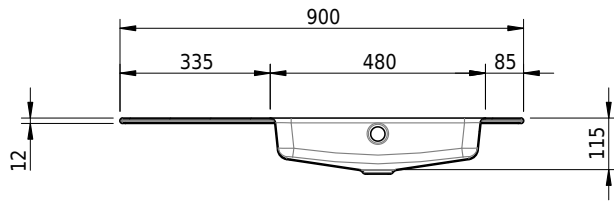

Massskizze

Schmidlin MERO Einlegebecken

90 x 45 x 1 cm

mit Überlauf, inkl. Befestigungszubehör, inkl. Überlaufgarnitur verchromt

Artikel-Nr.: 1986-0001 SGVSB-Nr.: 217471.242

Optionen

- Farbklasse: I,II,III,IV,V [FA0_ _ _]
- Ohne Überlaufloch [UL0]
- GLASUR PLUS [OV01]
- Löcher für 3-Loch Armatur [WT_ALS01]
- Lochbohrung für Schmidlin Seifenspender [SSP02]
- Runde Lochbohrung nach Mass [WT_ALS02]
- Spezialanfertigung