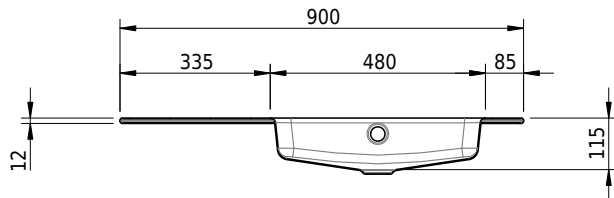

# Schmidlin MERO Einlegebecken

90 x 45 x 1 cm

mit Überlauf, inkl. Befestigungszubehör, inkl. Überlaufgarnitur verchromt

Artikel-Nr.: 1986-0001    SGVSB-Nr.: 217471.242