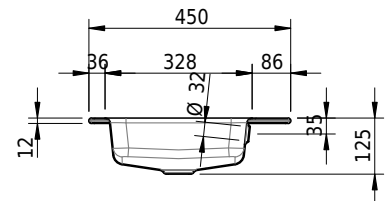

Massskizze

Schmidlin MERO Einlegebecken

90 x 45 x 1 cm

mit Überlauf, inkl. Befestigungszubehör, inkl. Überlaufgarnitur verchromt

Artikel-Nr.: 1986-0001 SGVSB-Nr.: 217471.242

Optionen

- Farbklasse: I,II,III,IV,V [FA0_ _ _]
- Ohne Überlaufloch [UL0]
- GLASUR PLUS [OV01]
- Löcher für 3-Loch Armatur [WT_ALS01]
- Lochbohrung für Schmidlin Seifenspender [SSP02]
- Runde Lochbohrung nach Mass [WT_ALS02]
- Spezialanfertigung