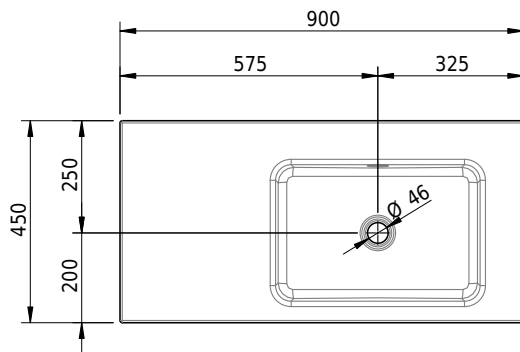

# Schmidlin MERO Einlegebecken

90 x 45 x 1 cm

mit Überlauf, inkl. Befestigungszubehör, inkl. Überlaufgarnitur verchromt

Artikel-Nr.: 1986-0001    SGVSB-Nr.: 217471.242