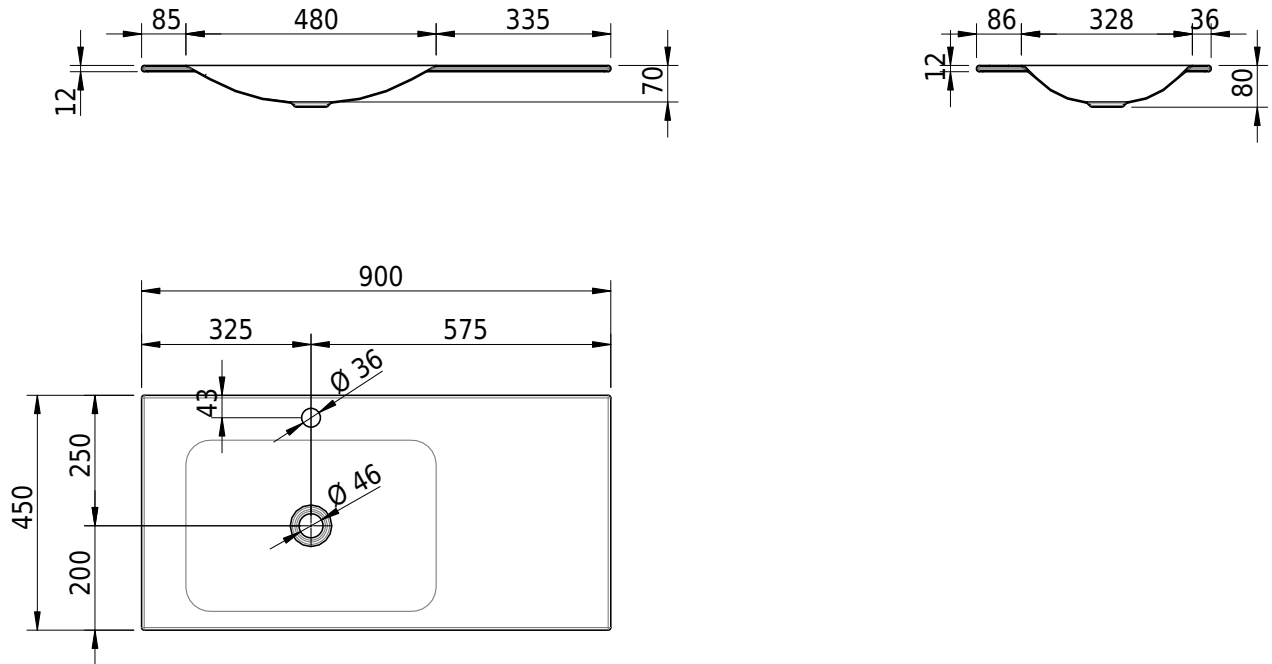

Massskizze

Schmidlin LOTUS Einlegebecken

90 x 45 x 1 cm

ohne Überlauf, inkl. Befestigungzubehör

Artikel-Nr.: 1985-0002 SGVSB-Nr.: 217371.241

Optionen

- Farbklasse: I,II,III,IV,V [FA0_ _]
- GLASUR PLUS [OV01]
- Löcher für 3-Loch Armatur [WT_ALS01]
- Lochbohrung für Schmidlin Seifenspender [SSP02]
- Runde Lochbohrung nach Mass [WT_ALS02]
- Spezialanfertigung