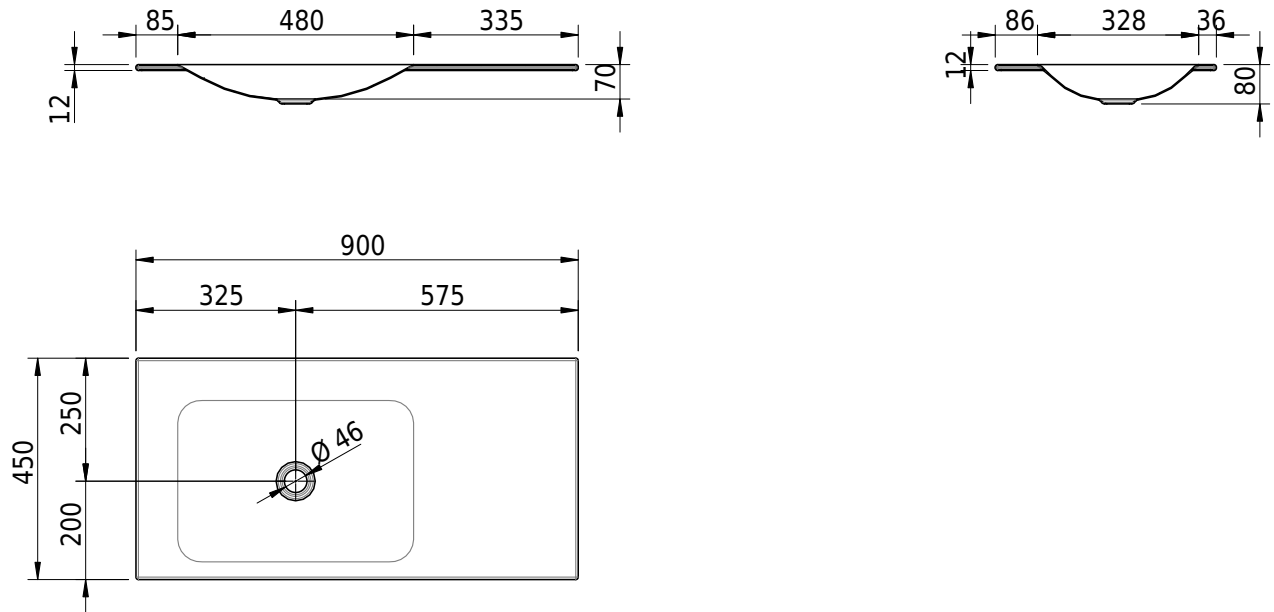

Massskizze

Schmidlin LOTUS Einlegebecken

90 x 45 x 1 cm

ohne Überlauf, inkl. Befestigungzubehör

Artikel-Nr.: 1985-0001 SGVSB-Nr.: 217371.242

Optionen

- Farbklasse: I,II,III,IV,V [FA0_ _ _]
- GLASUR PLUS [OV01]
- Löcher für 3-Loch Armatur [WT_ALS01]
- Lochbohrung für Schmidlin Seifenspender [SSP02]
- Runde Lochbohrung nach Mass [WT_ALS02]
- Spezialanfertigung