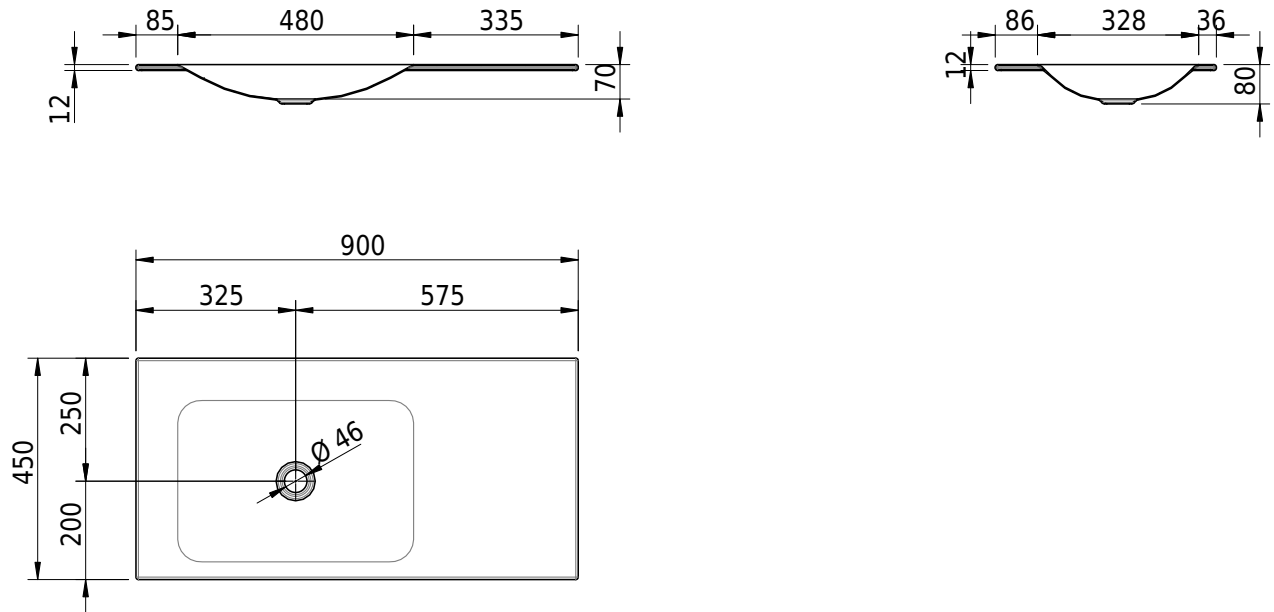

Massskizze

Schmidlin LOTUS Einlegebecken

90 x 45 x 1 cm

ohne Überlauf, inkl. Befestigungzubehör

Artikel-Nr.: 1985-0001 SGVSB-Nr.: 217371.242

Optionen

- Farbklasse: I,II,III,IV,V [FA0_ _]
- GLASUR PLUS [OV01]
- Löcher für 3-Loch Armatur [WT_ALS01]
- Lochbohrung für Schmidlin Seifenspender [SSP02]
- Runde Lochbohrung nach Mass [WT_ALS02]
- Spezialanfertigung