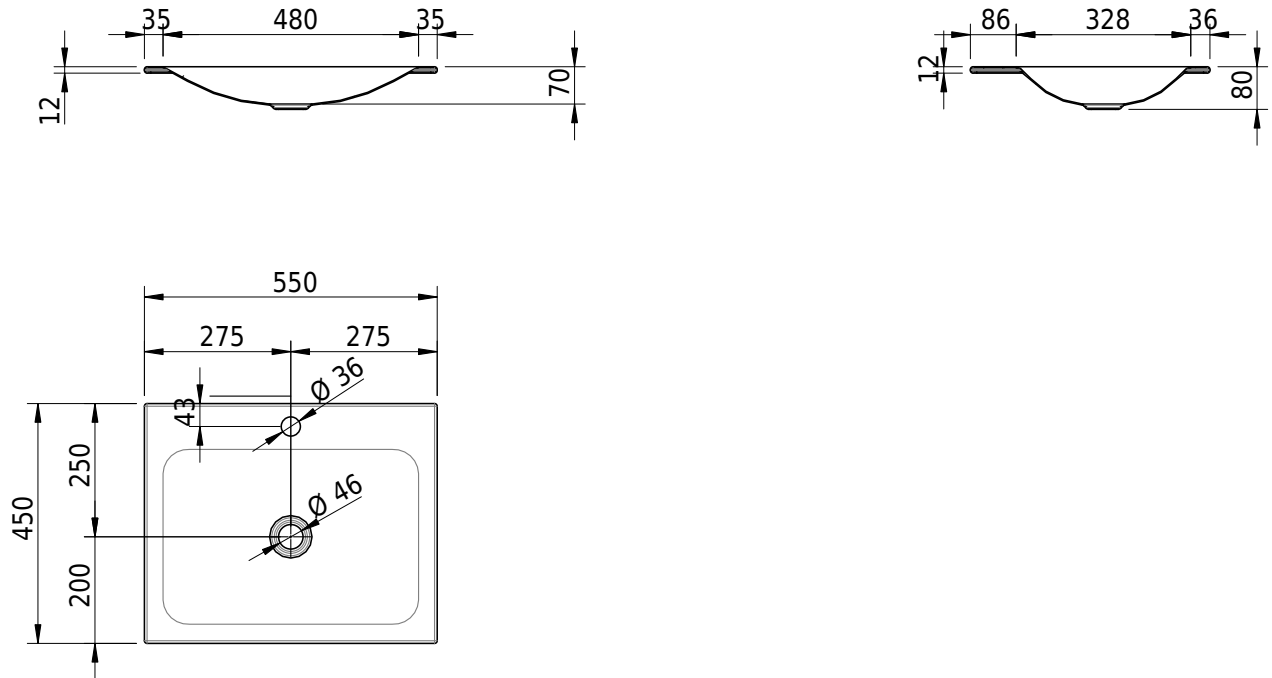

Massskizze

Schmidlin LOTUS Einlegebecken

55 x 45 x 1 cm

ohne Überlauf, inkl. Befestigungzubehör

Artikel-Nr.: 1984-0002 SGVSB-Nr.: 217365.100.241

Optionen

- Farbklasse: I,II,III,IV,V [FA0_ _ _]
- GLASUR PLUS [OV01]
- Löcher für 3-Loch Armatur [WT_ALS01]
- Lochbohrung für Schmidlin Seifenspender [SSP02]
- Runde Lochbohrung nach Mass [WT_ALS02]
- Spezialanfertigung
- Schmidlin GreenSteel