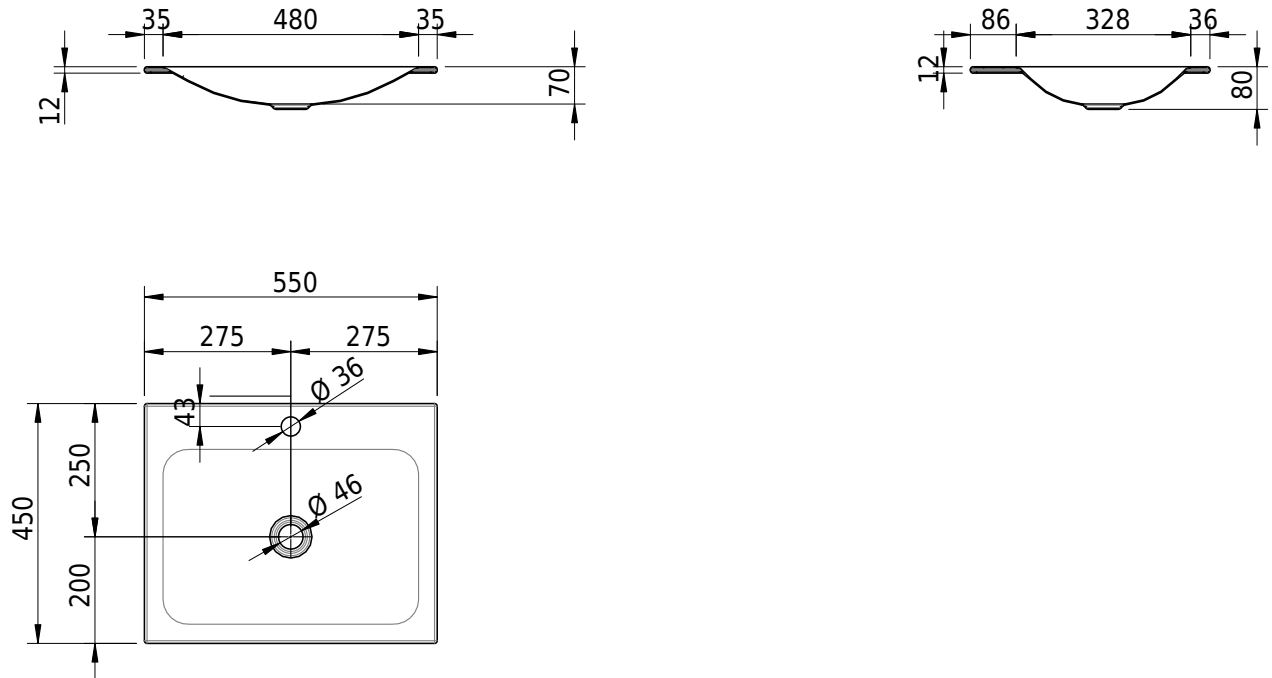

## Massskizze

**Schmidlin LOTUS Einlegebecken**

55 x 45 x 1 cm

ohne Überlauf, inkl. Befestigungzubehör

Artikel-Nr.: 1984-0002    SGVSB-Nr.: 217365.100.241

**Optionen**

- Farbklasse: I,II,III,IV,V [FA0\_ \_ \_]
- GLASUR PLUS [OV01]
- Löcher für 3-Loch Armatur [WT\_ALS01]
- Lochbohrung für Schmidlin Seifenspender [SSP02]
- Runde Lochbohrung nach Mass [WT\_ALS02]
- Spezialanfertigung
- Schmidlin GreenSteel