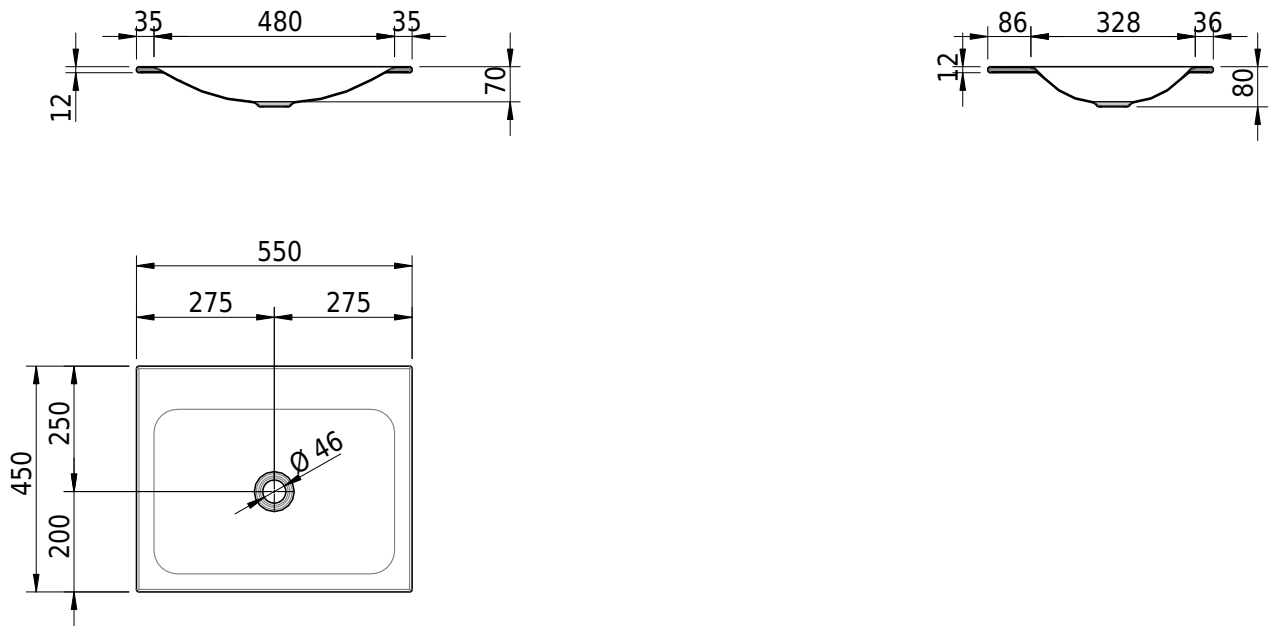

Massskizze

Schmidlin LOTUS Einlegebecken

55 x 45 x 1 cm

ohne Überlauf, inkl. Befestigungzubehör

Artikel-Nr.: 1984-0001 SGVSB-Nr.: 217365.242

Optionen

- Farbklasse: I,II,III,IV,V [FA0_ _ _]
- GLASUR PLUS [OV01]
- Löcher für 3-Loch Armatur [WT_ALS01]
- Lochbohrung für Schmidlin Seifenspender [SSP02]
- Runde Lochbohrung nach Mass [WT_ALS02]
- Spezialanfertigung
- Schmidlin GreenSteel