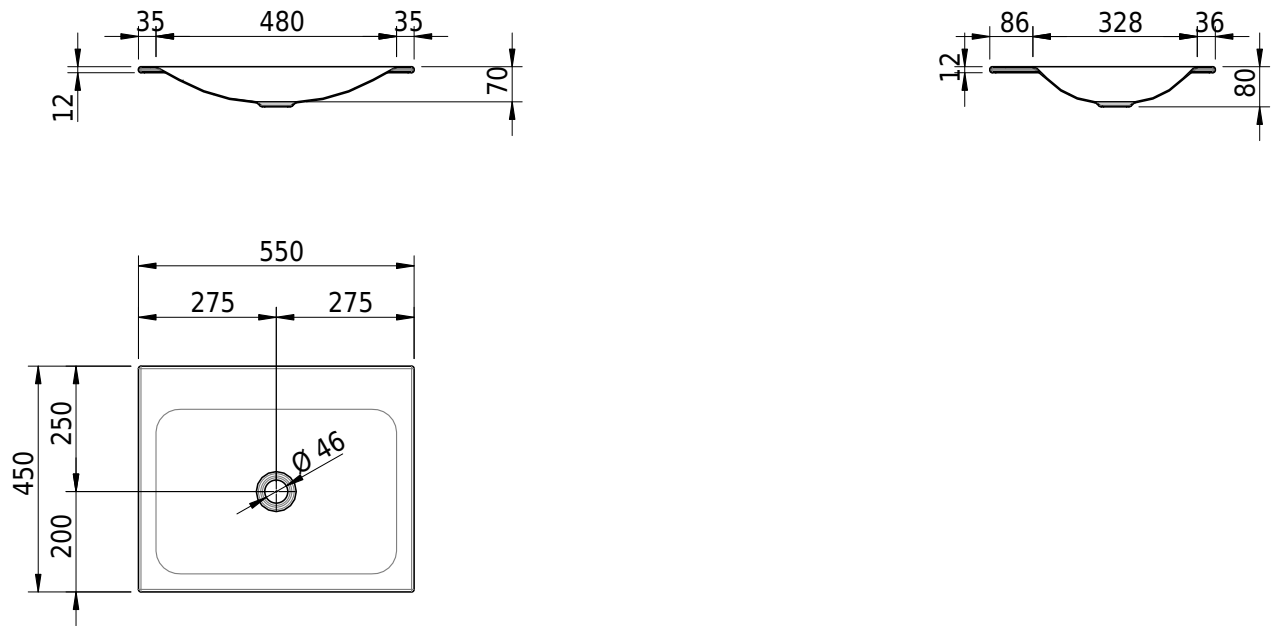

Massskizze

Schmidlin LOTUS Einlegebecken

55 x 45 x 1 cm

ohne Überlauf, inkl. Befestigungzubehör

Artikel-Nr.: 1984-0001 SGVSB-Nr.: 217365.242

Optionen

- Farbklasse: I,II,III,IV,V [FA0_ _ _]
- GLASUR PLUS [OV01]
- Löcher für 3-Loch Armatur [WT_ALS01]
- Lochbohrung für Schmidlin Seifenspender [SSP02]
- Runde Lochbohrung nach Mass [WT_ALS02]
- Spezialanfertigung
- Schmidlin GreenSteel