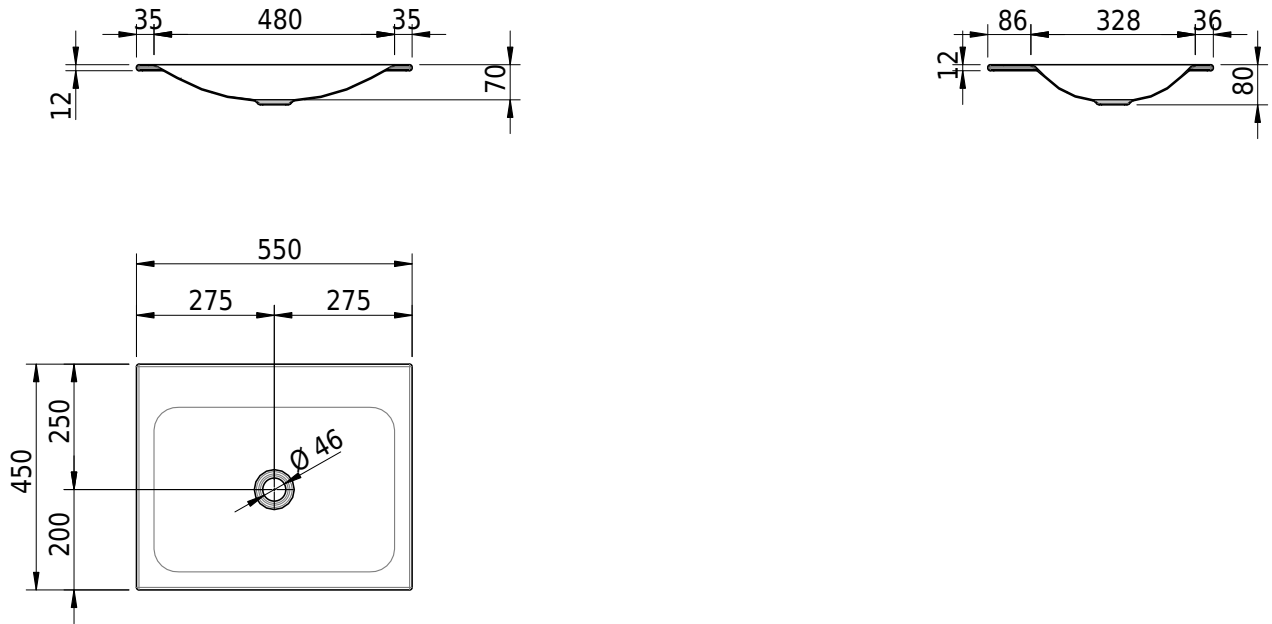

Massskizze

Schmidlin LOTUS Einlegebecken

55 x 45 x 1 cm

ohne Überlauf, inkl. Befestigungzubehör

Artikel-Nr.: 1984-0001 SGVSB-Nr.: 217365.242

Optionen

- Farbklasse: I,II,III,IV,V [FA0_ _ _]
- GLASUR PLUS [OV01]
- Löcher für 3-Loch Armatur [WT_ALS01]
- Lochbohrung für Schmidlin Seifenspender [SSP02]
- Runde Lochbohrung nach Mass [WT_ALS02]
- Spezialanfertigung
- Schmidlin GreenSteel