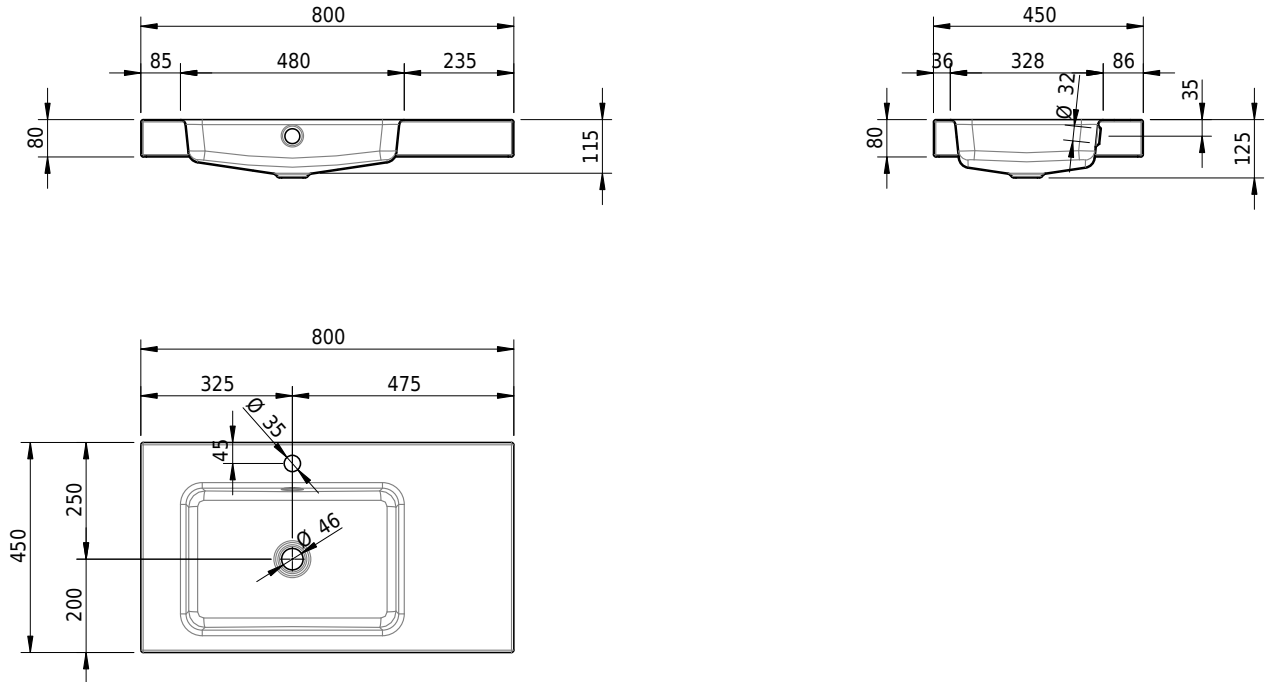

## Massskizze

**Schmidlin MERO Aufsatzbecken**

80 x 45 x 8 cm

mit Überlauf, inkl. Befestigungszubehör, inkl. Überlaufgarnitur verchromt

Artikel-Nr.: 1983-0002    SGVSB-Nr.: 217488.241

**Optionen**

- Farbklasse: I,II,III,IV,V [FA0\_ \_ ]
- Ohne Überlaufloch [UL0]
- GLASUR PLUS [OV01]
- Löcher für 3-Loch Armatur [WT\_ALS01]
- Lochbohrung für Schmidlin Seifenspender [SSP02]
- Runde Lochbohrung nach Mass [WT\_ALS02]
- Spezialanfertigung