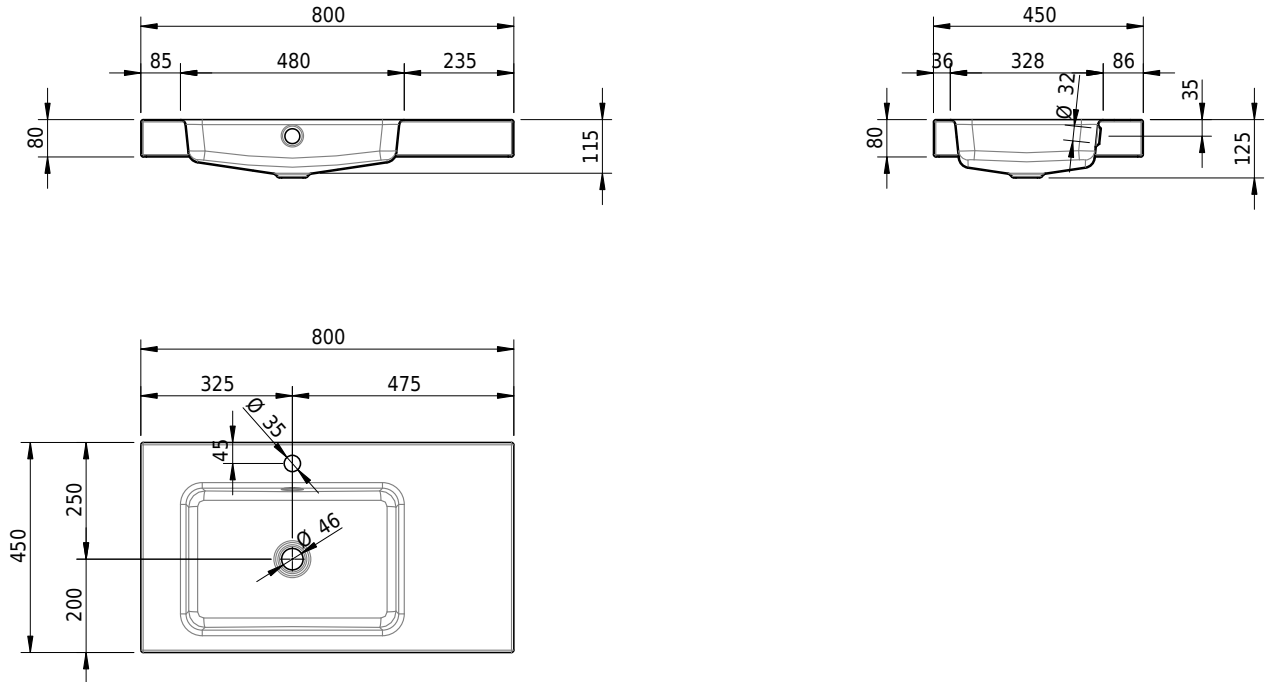

Massskizze

Schmidlin MERO Aufsatzbecken

80 x 45 x 8 cm

mit Überlauf, inkl. Befestigungszubehör, inkl. Überlaufgarnitur verchromt

Artikel-Nr.: 1983-0002 SGVSB-Nr.: 217488.241

Optionen

- Farbklasse: I,II,III,IV,V [FA0_ _ _]
- Ohne Überlaufloch [UL0]
- GLASUR PLUS [OV01]
- Löcher für 3-Loch Armatur [WT_ALS01]
- Lochbohrung für Schmidlin Seifenspender [SSP02]
- Runde Lochbohrung nach Mass [WT_ALS02]
- Spezialanfertigung