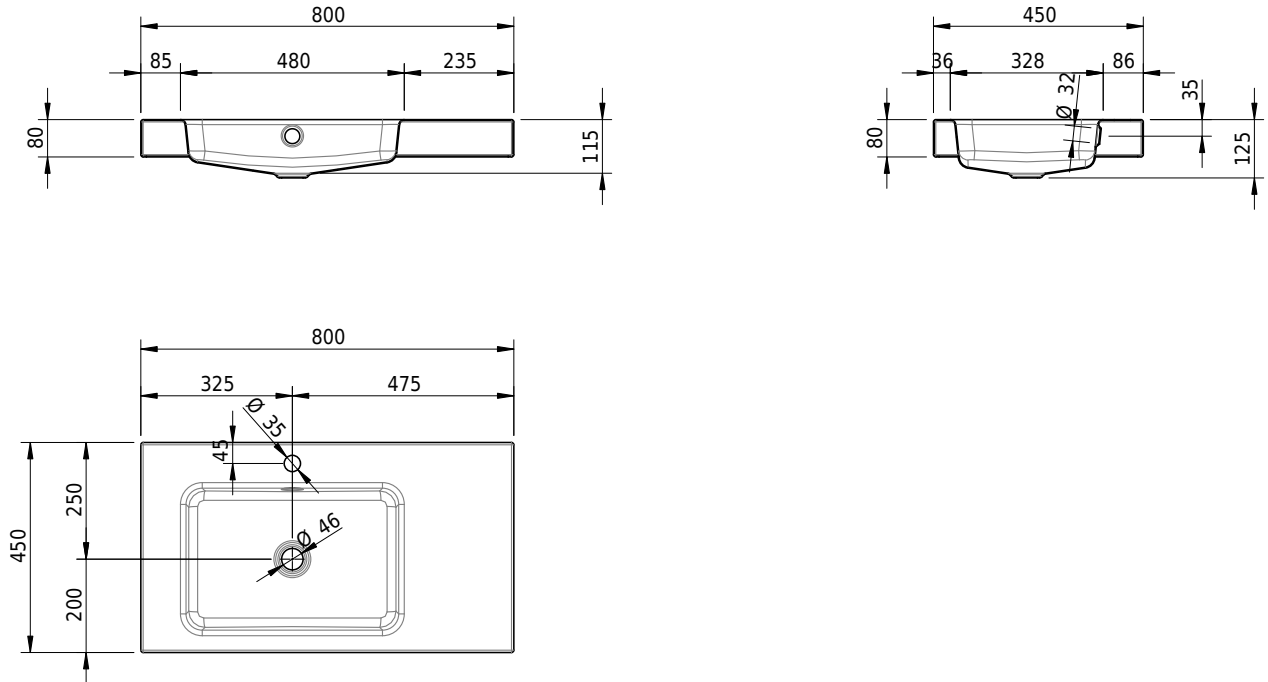

## Massskizze

**Schmidlin MERO Aufsatzbecken**

80 x 45 x 8 cm

mit Überlauf, inkl. Befestigungszubehör, inkl. Überlaufgarnitur verchromt

Artikel-Nr.: 1983-0002    SGVSB-Nr.: 217488.241

**Optionen**

- Farbklasse: I,II,III,IV,V [FA0\_ \_ \_]
- Ohne Überlaufloch [UL0]
- GLASUR PLUS [OV01]
- Löcher für 3-Loch Armatur [WT\_ALS01]
- Lochbohrung für Schmidlin Seifenspender [SSP02]
- Runde Lochbohrung nach Mass [WT\_ALS02]
- Spezialanfertigung