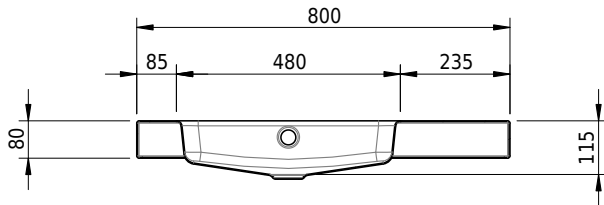

## Massskizze

**Schmidlin MERO Aufsatzbecken**

80 x 45 x 8 cm

mit Überlauf, inkl. Befestigungszubehör, inkl. Überlaufgarnitur verchromt

Artikel-Nr.: 1983-0001    SGVSB-Nr.: 217488.242

**Optionen**

- Farbklasse: I,II,III,IV,V [FA0\_ \_]
- Ohne Überlaufloch [UL0]
- GLASUR PLUS [OV01]
- Löcher für 3-Loch Armatur [WT\_ALS01]
- Lochbohrung für Schmidlin Seifenspender [SSP02]
- Runde Lochbohrung nach Mass [WT\_ALS02]
- Spezialanfertigung