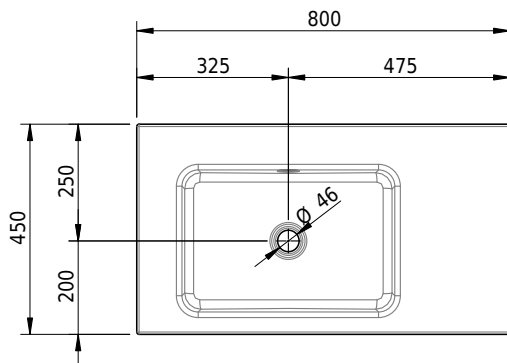

## Massskizze

**Schmidlin MERO Aufsatzbecken**

80 x 45 x 8 cm

mit Überlauf, inkl. Befestigungszubehör, inkl. Überlaufgarnitur verchromt

Artikel-Nr.: 1983-0001    SGVSB-Nr.: 217488.242

**Optionen**

- Farbklasse: I,II,III,IV,V [FA0\_ \_]
- Ohne Überlaufloch [UL0]
- GLASUR PLUS [OV01]
- Löcher für 3-Loch Armatur [WT\_ALS01]
- Lochbohrung für Schmidlin Seifenspender [SSP02]
- Runde Lochbohrung nach Mass [WT\_ALS02]
- Spezialanfertigung