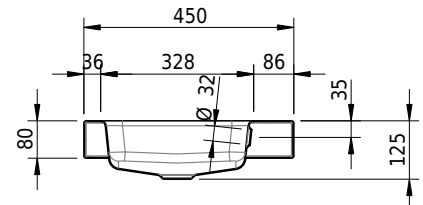

## Massskizze

**Schmidlin MERO Aufsatzbecken**

80 x 45 x 8 cm

mit Überlauf, inkl. Befestigungszubehör, inkl. Überlaufgarnitur verchromt

Artikel-Nr.: 1983-0001    SGVSB-Nr.: 217488.242

**Optionen**

- Farbklasse: I,II,III,IV,V [FA0\_ \_]
- Ohne Überlaufloch [UL0]
- GLASUR PLUS [OV01]
- Löcher für 3-Loch Armatur [WT\_ALS01]
- Lochbohrung für Schmidlin Seifenspender [SSP02]
- Runde Lochbohrung nach Mass [WT\_ALS02]
- Spezialanfertigung