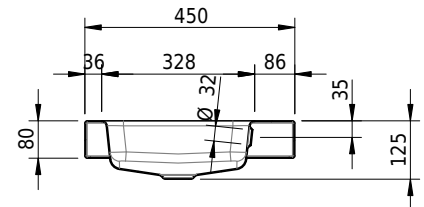

Massskizze

Schmidlin MERO Aufsatzbecken

80 x 45 x 8 cm

mit Überlauf, inkl. Befestigungszubehör, inkl. Überlaufgarnitur verchromt

Artikel-Nr.: 1983-0001 SGVSB-Nr.: 217488.242

Optionen

- Farbklasse: I,II,III,IV,V [FA0_ _]
- Ohne Überlaufloch [UL0]
- GLASUR PLUS [OV01]
- Löcher für 3-Loch Armatur [WT_ALS01]
- Lochbohrung für Schmidlin Seifenspender [SSP02]
- Runde Lochbohrung nach Mass [WT_ALS02]
- Spezialanfertigung