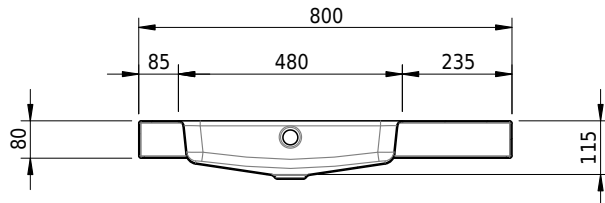

Massskizze

Schmidlin MERO Aufsatzbecken

80 x 45 x 8 cm

mit Überlauf, inkl. Befestigungszubehör, inkl. Überlaufgarnitur verchromt

Artikel-Nr.: 1983-0001 SGVSB-Nr.: 217488.242

Optionen

- Farbklasse: I,II,III,IV,V [FA0_ _]
- Ohne Überlaufloch [UL0]
- GLASUR PLUS [OV01]
- Löcher für 3-Loch Armatur [WT_ALS01]
- Lochbohrung für Schmidlin Seifenspender [SSP02]
- Runde Lochbohrung nach Mass [WT_ALS02]
- Spezialanfertigung