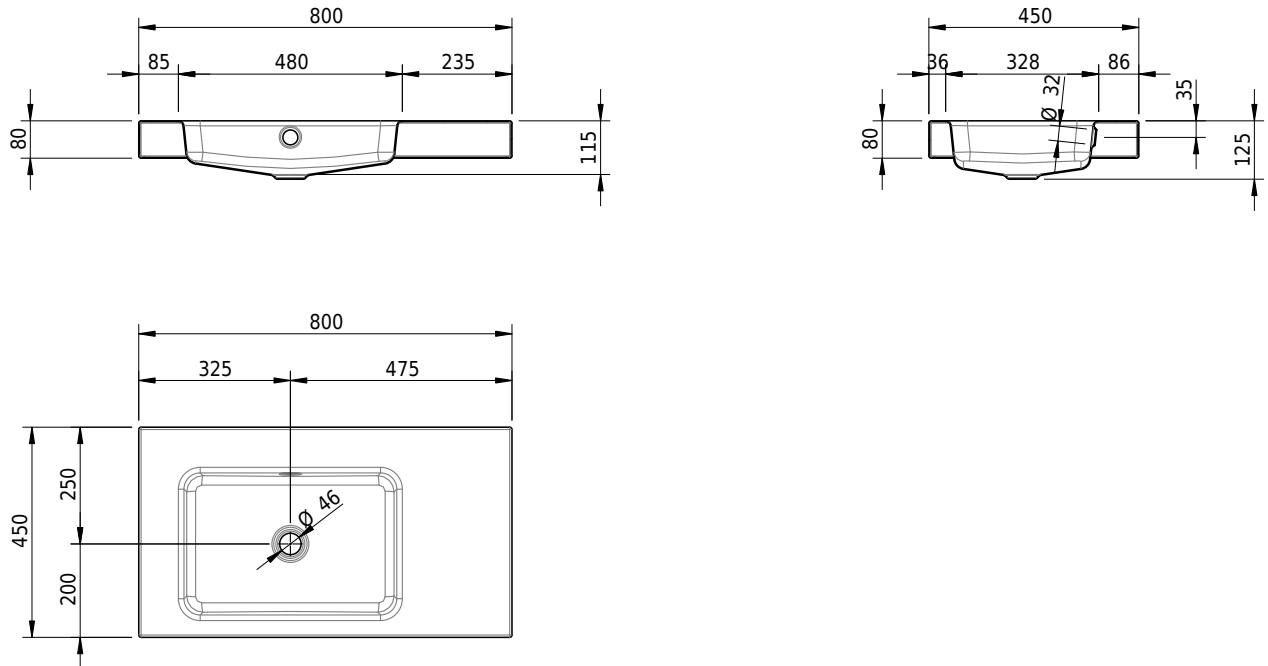

Massskizze

Schmidlin MERO Aufsatzbecken

80 x 45 x 8 cm

mit Überlauf, inkl. Befestigungszubehör, inkl. Überlaufgarnitur verchromt

Artikel-Nr.: 1983-0001 SGVSB-Nr.: 217488.242

Optionen

- Farbklasse: I,II,III,IV,V [FA0_ _]
- Ohne Überlaufloch [UL0]
- GLASUR PLUS [OV01]
- Löcher für 3-Loch Armatur [WT_ALS01]
- Lochbohrung für Schmidlin Seifenspender [SSP02]
- Runde Lochbohrung nach Mass [WT_ALS02]
- Spezialanfertigung