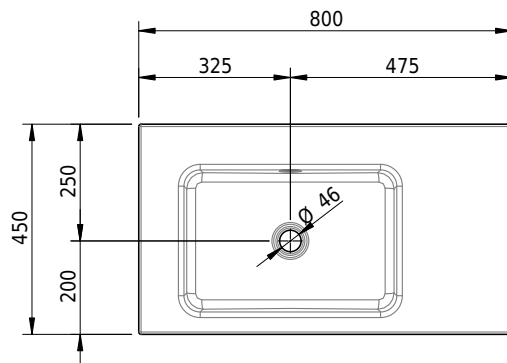

Massskizze

Schmidlin MERO Aufsatzbecken

80 x 45 x 8 cm

mit Überlauf, inkl. Befestigungszubehör, inkl. Überlaufgarnitur verchromt

Artikel-Nr.: 1983-0001 SGVSB-Nr.: 217488.242

Optionen

- Farbklasse: I,II,III,IV,V [FA0_ _]
- Ohne Überlaufloch [UL0]
- GLASUR PLUS [OV01]
- Löcher für 3-Loch Armatur [WT_ALS01]
- Lochbohrung für Schmidlin Seifenspender [SSP02]
- Runde Lochbohrung nach Mass [WT_ALS02]
- Spezialanfertigung