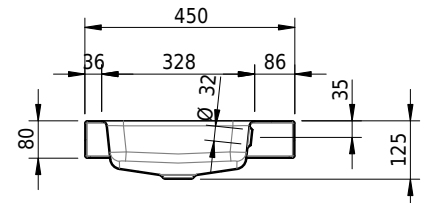

Massskizze

Schmidlin MERO Aufsatzbecken

80 x 45 x 8 cm

mit Überlauf, inkl. Befestigungszubehör, inkl. Überlaufgarnitur verchromt

Artikel-Nr.: 1983-0001 SGVSB-Nr.: 217488.242

Optionen

- Farbklasse: I,II,III,IV,V [FA0_ _]
- Ohne Überlaufloch [UL0]
- GLASUR PLUS [OV01]
- Löcher für 3-Loch Armatur [WT_ALS01]
- Lochbohrung für Schmidlin Seifenspender [SSP02]
- Runde Lochbohrung nach Mass [WT_ALS02]
- Spezialanfertigung