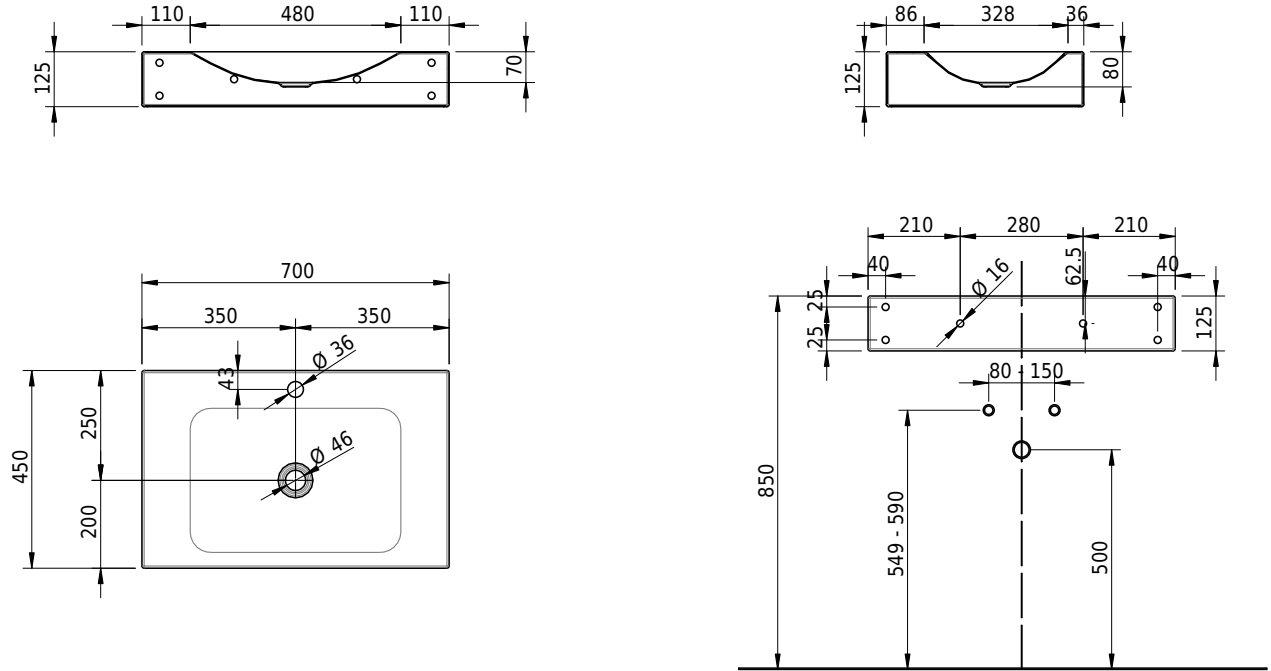

Massskizze

Schmidlin LOTUS Wandbecken

70 x 45 x 12.5 cm

ohne Überlauf, inkl. Befestigungzubehör

Artikel-Nr.: 1980-0002 SGVSB-Nr.: 217438.100.241

Optionen

- Farbklasse: I,II,III,IV,V [FA0_ _ _]
- GLASUR PLUS [OV01]
- Löcher für 3-Loch Armatur [WT_ALS01]
- Lochbohrung für Schmidlin Seifenspender [SSP02]
- Runde Lochbohrung nach Mass [WT_ALS02]
- Schmidlin Kosmetiktuchspender [KTS_ _]
- Spezialanfertigung
- Lochbohrung für Steckdose [STP_ _]

Zubehör

- Schmidlin Seifenspender
- Verstärkungsflansch für Armaturenmontage

Ab- und Überlaufgarnituren

- Schaftventil 1¼, inkl. Deckel verchromt, nicht verschliessbar
- Schmidlin Schaftventil 1 1/4", inkl. Deckel alpinweiss matt, emailliert, nicht verschliessbar
- Schmidlin Schaftventil 1 1/4", inkl. Deckel emailliert, nicht verschliessbar
- Schmidlin Schaftventil 1 1/4", inkl. Deckel emailliert, übrige Farben, nicht verschliessbar