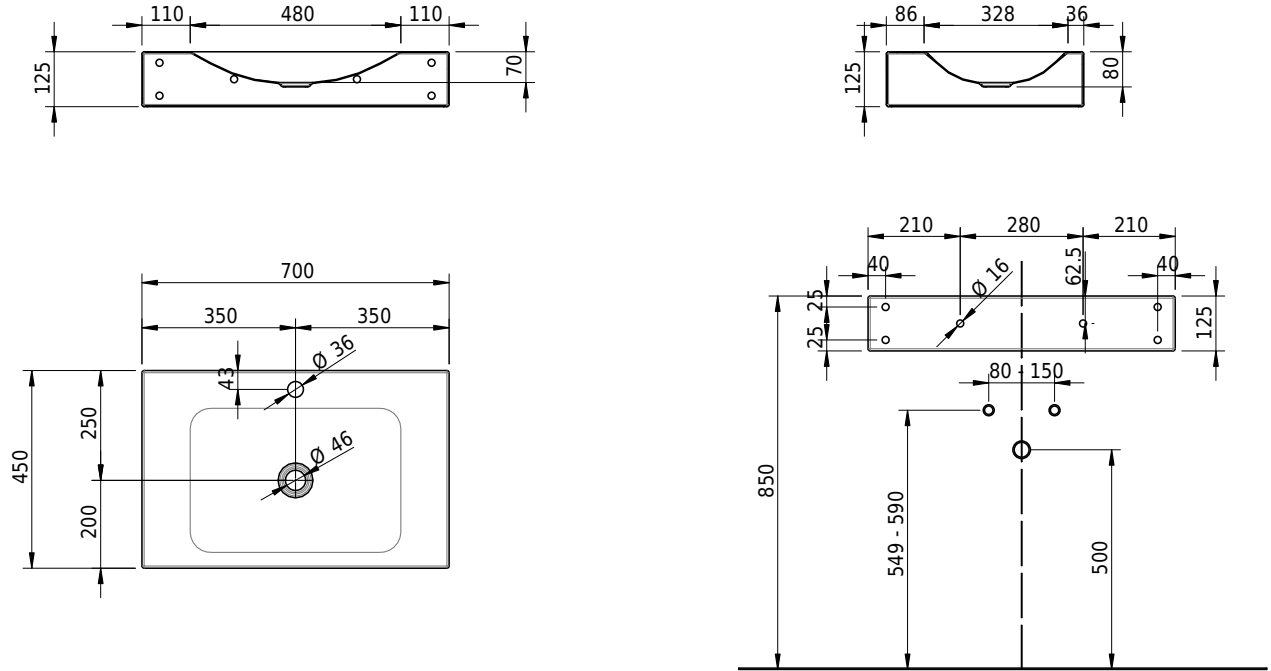

# Schmidlin LOTUS Wandbecken

70 x 45 x 12.5 cm

ohne Überlauf, inkl. Befestigungzubehör

Artikel-Nr.: 1980-0002    SGVSB-Nr.: 217438.100.241