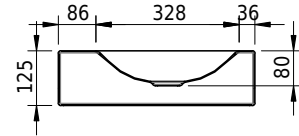

Massskizze

Schmidlin LOTUS Wandbecken

70 x 45 x 12.5 cm

ohne Überlauf, inkl. Befestigungzubehör

Artikel-Nr.: 1980-0001 SGVSB-Nr.: 217438.242

Optionen

- Farbklasse: I,II,III,IV,V [FA0_ _]
- GLASUR PLUS [OV01]
- Löcher für 3-Loch Armatur [WT_ALS01]
- Lochbohrung für Schmidlin Seifenspender [SSP02]
- Runde Lochbohrung nach Mass [WT_ALS02]
- Schmidlin Kosmetiktuchspender [KTS_ _]
- Spezialanfertigung
- Lochbohrung für Steckdose [STP_ _]