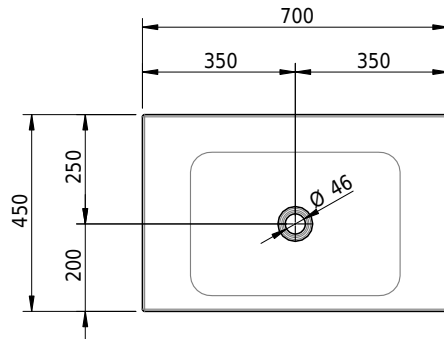

Massskizze

Schmidlin LOTUS Wandbecken

70 x 45 x 12.5 cm

ohne Überlauf, inkl. Befestigungzubehör

Artikel-Nr.: 1980-0001 SGVSB-Nr.: 217438.242

Optionen

- Farbklasse: I,II,III,IV,V [FA0_ _]
- GLASUR PLUS [OV01]
- Löcher für 3-Loch Armatur [WT_ALS01]
- Lochbohrung für Schmidlin Seifenspender [SSP02]
- Runde Lochbohrung nach Mass [WT_ALS02]
- Schmidlin Kosmetiktuchspender [KTS_ _]
- Spezialanfertigung
- Lochbohrung für Steckdose [STP_ _]

Zubehör

- Schmidlin Seifenspender
- Verstärkungsflansch für Armaturenmontage

Ab- und Überlaufgarnituren

- Schaftventil 1¼, inkl. Deckel verchromt, nicht verschliessbar
- Schmidlin Schaftventil 1 1/4", inkl. Deckel alpinweiss matt, emailliert, nicht verschliessbar
- Schmidlin Schaftventil 1 1/4", inkl. Deckel emailliert, nicht verschliessbar
- Schmidlin Schaftventil 1 1/4", inkl. Deckel emailliert, übrige Farben, nicht verschliessbar