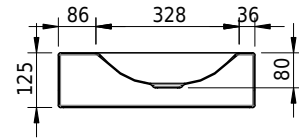

Massskizze

Schmidlin LOTUS Wandbecken

70 x 45 x 12.5 cm

ohne Überlauf, inkl. Befestigungzubehör

Artikel-Nr.: 1980-0001 SGVSB-Nr.: 217438.242

Optionen

- Farbklasse: I,II,III,IV,V [FA0_ _]
- GLASUR PLUS [OV01]
- Löcher für 3-Loch Armatur [WT_ALS01]
- Lochbohrung für Schmidlin Seifenspender [SSP02]
- Runde Lochbohrung nach Mass [WT_ALS02]
- Schmidlin Kosmetiktuchspender [KTS_ _]
- Spezialanfertigung
- Lochbohrung für Steckdose [STP_ _]