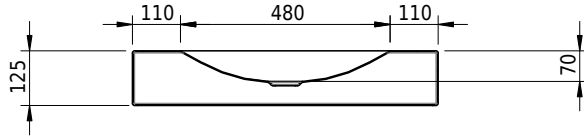

Massskizze

Schmidlin LOTUS Wandbecken

70 x 45 x 12.5 cm

ohne Überlauf, inkl. Befestigungzubehör

Artikel-Nr.: 1980-0001 SGVSB-Nr.: 217438.242

Optionen

- Farbklasse: I,II,III,IV,V [FA0_ _]
- GLASUR PLUS [OV01]
- Löcher für 3-Loch Armatur [WT_ALS01]
- Lochbohrung für Schmidlin Seifenspender [SSP02]
- Runde Lochbohrung nach Mass [WT_ALS02]
- Schmidlin Kosmetiktuchspender [KTS_ _]
- Spezialanfertigung
- Lochbohrung für Steckdose [STP_ _]

Zubehör

- Schmidlin Seifenspender
- Verstärkungsflansch für Armaturenmontage

Ab- und Überlaufgarnituren

- Schaftventil 1¼, inkl. Deckel verchromt, nicht verschliessbar
- Schmidlin Schaftventil 1 1/4", inkl. Deckel alpinweiss matt, emailliert, nicht verschliessbar
- Schmidlin Schaftventil 1 1/4", inkl. Deckel emailliert, nicht verschliessbar
- Schmidlin Schaftventil 1 1/4", inkl. Deckel emailliert, übrige Farben, nicht verschliessbar