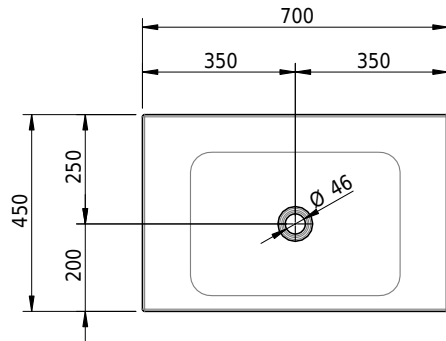

Massskizze

Schmidlin LOTUS Wandbecken

70 x 45 x 12.5 cm

ohne Überlauf, inkl. Befestigungzubehör

Artikel-Nr.: 1980-0001 SGVSB-Nr.: 217438.242

Optionen

- Farbklasse: I,II,III,IV,V [FA0_ _]
- GLASUR PLUS [OV01]
- Löcher für 3-Loch Armatur [WT_ALS01]
- Lochbohrung für Schmidlin Seifenspender [SSP02]
- Runde Lochbohrung nach Mass [WT_ALS02]
- Schmidlin Kosmetiktuchspender [KTS_ _]
- Spezialanfertigung
- Lochbohrung für Steckdose [STP_ _]