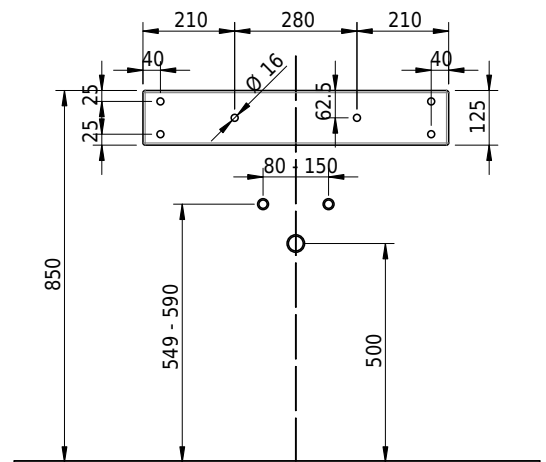

Massskizze

Schmidlin LOTUS Wandbecken

70 x 45 x 12.5 cm

ohne Überlauf, inkl. Befestigungzubehör

Artikel-Nr.: 1980-0001 SGVSB-Nr.: 217438.242

Optionen

- Farbklasse: I,II,III,IV,V [FA0_ _]
- GLASUR PLUS [OV01]
- Löcher für 3-Loch Armatur [WT_ALS01]
- Lochbohrung für Schmidlin Seifenspender [SSP02]
- Runde Lochbohrung nach Mass [WT_ALS02]
- Schmidlin Kosmetiktuchspender [KTS_ _]
- Spezialanfertigung
- Lochbohrung für Steckdose [STP_ _]

Zubehör

- Schmidlin Seifenspender
- Verstärkungsflansch für Armaturenmontage

Ab- und Überlaufgarnituren

- Schaftventil 1¼, inkl. Deckel verchromt, nicht verschliessbar
- Schmidlin Schaftventil 1 1/4", inkl. Deckel alpinweiss matt, emailliert, nicht verschliessbar
- Schmidlin Schaftventil 1 1/4", inkl. Deckel emailliert, nicht verschliessbar
- Schmidlin Schaftventil 1 1/4", inkl. Deckel emailliert, übrige Farben, nicht verschliessbar