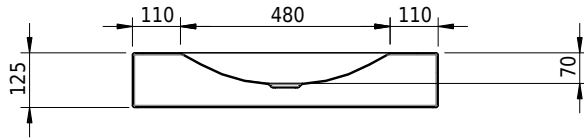

Massskizze

Schmidlin LOTUS Wandbecken

70 x 45 x 12.5 cm

ohne Überlauf, inkl. Befestigungzubehör

Artikel-Nr.: 1980-0001 SGVSB-Nr.: 217438.242

Optionen

- Farbklasse: I,II,III,IV,V [FA0_ _]
- GLASUR PLUS [OV01]
- Löcher für 3-Loch Armatur [WT_ALS01]
- Lochbohrung für Schmidlin Seifenspender [SSP02]
- Runde Lochbohrung nach Mass [WT_ALS02]
- Schmidlin Kosmetiktuchspender [KTS_ _]
- Spezialanfertigung
- Lochbohrung für Steckdose [STP_ _]

Zubehör

- Schmidlin Seifenspender
- Verstärkungsflansch für Armaturenmontage

Ab- und Überlaufgarnituren

- Schaftventil 1¼, inkl. Deckel verchromt, nicht verschliessbar
- Schmidlin Schaftventil 1 1/4", inkl. Deckel alpinweiss matt, emailliert, nicht verschliessbar
- Schmidlin Schaftventil 1 1/4", inkl. Deckel emailliert, nicht verschliessbar
- Schmidlin Schaftventil 1 1/4", inkl. Deckel emailliert, übrige Farben, nicht verschliessbar