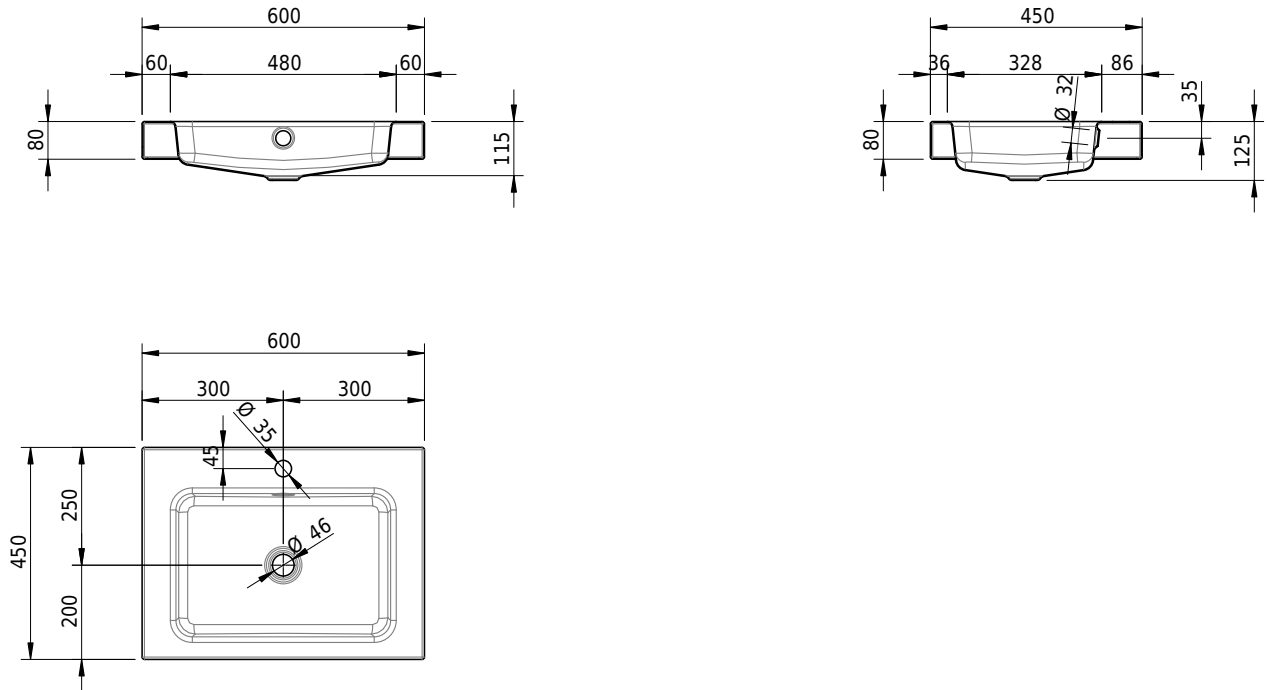

# Schmidlin MERO Aufsatzbecken

60 x 45 x 8 cm

mit Überlauf, inkl. Befestigungszubehör, inkl. Überlaufgarnitur verchromt

Artikel-Nr.: 1979-0002    SGVSB-Nr.: 217485.241