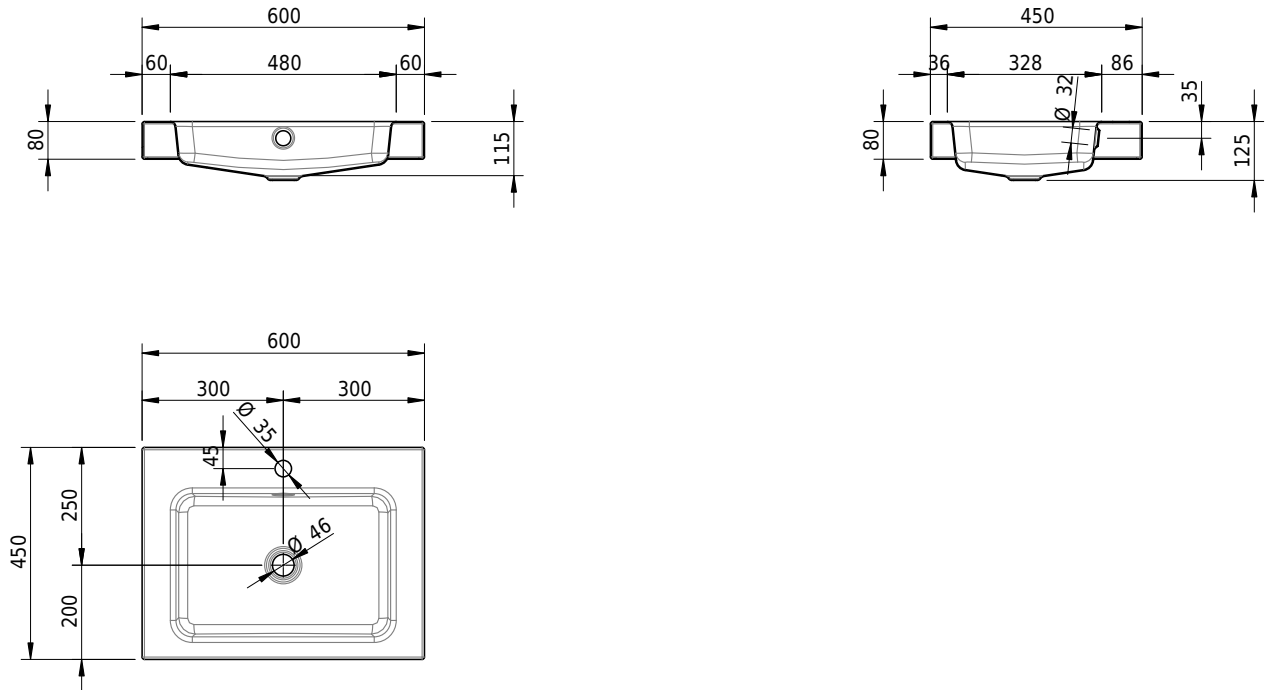

Massskizze

Schmidlin MERO Aufsatzbecken

60 x 45 x 8 cm

mit Überlauf, inkl. Befestigungszubehör, inkl. Überlaufgarnitur verchromt

Artikel-Nr.: 1979-0002 SGVSB-Nr.: 217485.241

Optionen

- Farbklasse: I,II,III,IV,V [FA0_ _]
- Ohne Überlaufloch [UL0]
- GLASUR PLUS [OV01]
- Löcher für 3-Loch Armatur [WT_ALS01]
- Lochbohrung für Schmidlin Seifenspender [SSP02]
- Runde Lochbohrung nach Mass [WT_ALS02]
- Spezialanfertigung