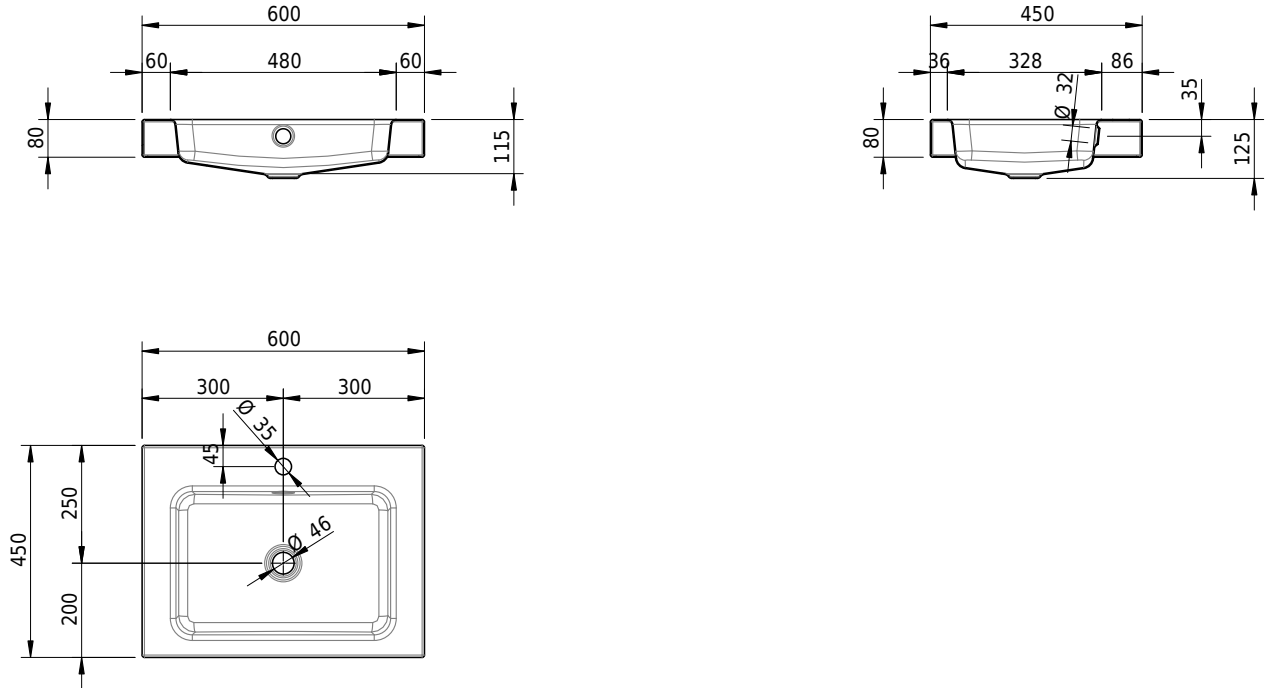

Massskizze

Schmidlin MERO Aufsatzbecken

60 x 45 x 8 cm

mit Überlauf, inkl. Befestigungszubehör, inkl. Überlaufgarnitur verchromt

Artikel-Nr.: 1979-0002 SGVSB-Nr.: 217485.241

Optionen

- Farbklasse: I,II,III,IV,V [FA0_ _]
- Ohne Überlaufloch [UL0]
- GLASUR PLUS [OV01]
- Löcher für 3-Loch Armatur [WT_ALS01]
- Lochbohrung für Schmidlin Seifenspender [SSP02]
- Runde Lochbohrung nach Mass [WT_ALS02]
- Spezialanfertigung