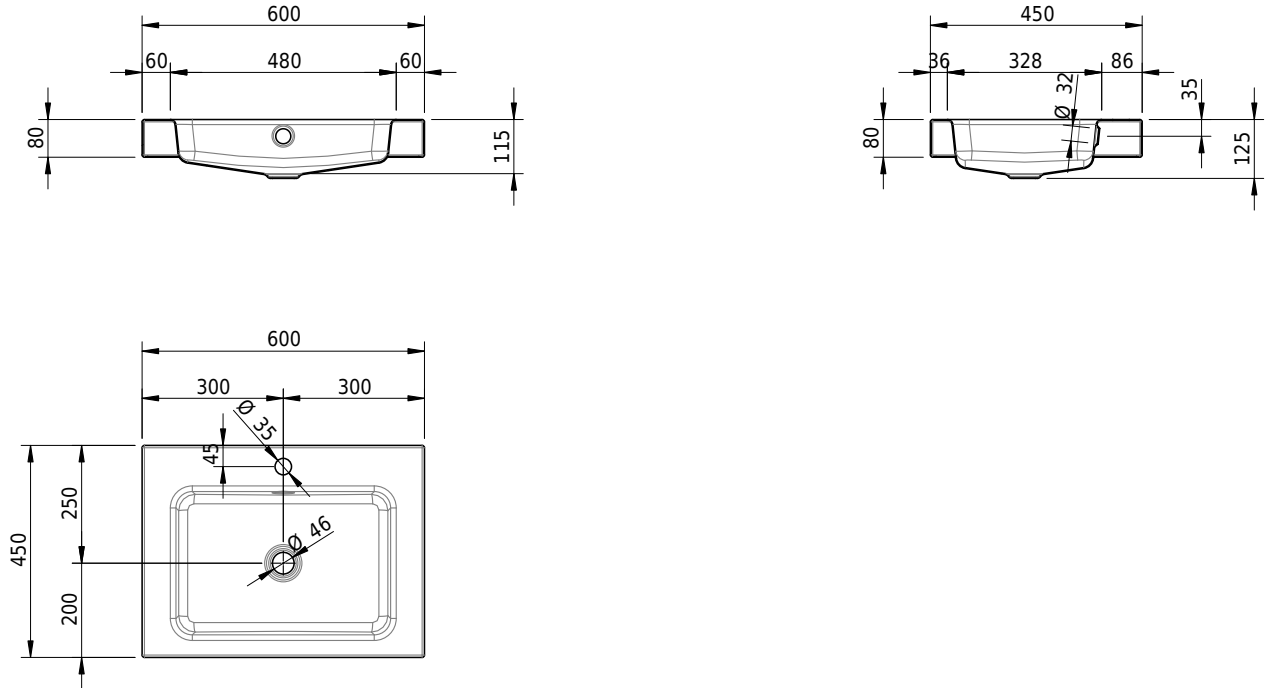

## Massskizze

**Schmidlin MERO Aufsatzbecken**

60 x 45 x 8 cm

mit Überlauf, inkl. Befestigungszubehör, inkl. Überlaufgarnitur verchromt

Artikel-Nr.: 1979-0002    SGVSB-Nr.: 217485.241

**Optionen**

- Farbklasse: I,II,III,IV,V [FA0\_ \_]
- Ohne Überlaufloch [UL0]
- GLASUR PLUS [OV01]
- Löcher für 3-Loch Armatur [WT\_ALS01]
- Lochbohrung für Schmidlin Seifenspender [SSP02]
- Runde Lochbohrung nach Mass [WT\_ALS02]
- Spezialanfertigung