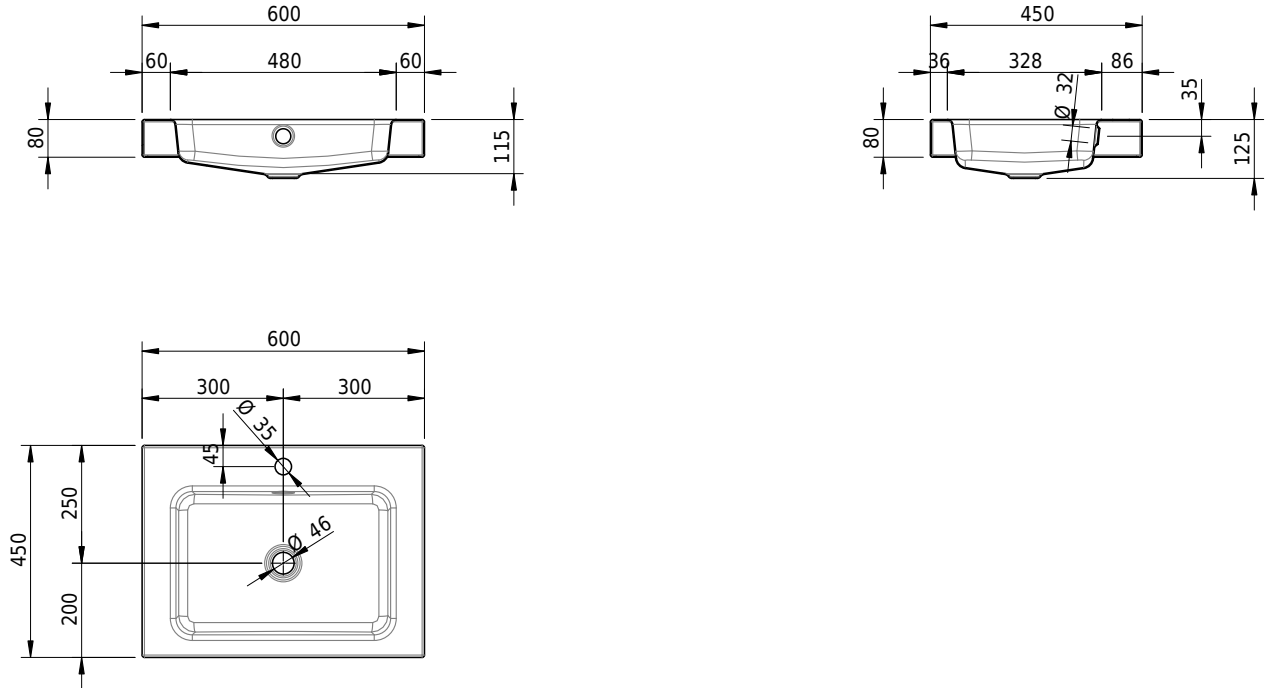

# Schmidlin MERO Aufsatzbecken

60 x 45 x 8 cm

mit Überlauf, inkl. Befestigungszubehör, inkl. Überlaufgarnitur verchromt

Artikel-Nr.: 1979-0002    SGVSB-Nr.: 217485.241