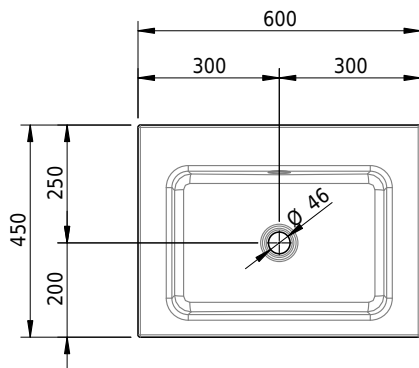

Massskizze

Schmidlin MERO Aufsatzbecken

60 x 45 x 8 cm

mit Überlauf, inkl. Befestigungszubehör, inkl. Überlaufgarnitur verchromt

Artikel-Nr.: 1979-0001 SGVSB-Nr.: 217485.242

Optionen

- Farbklasse: I,II,III,IV,V [FA0_ _]
- Ohne Überlaufloch [UL0]
- GLASUR PLUS [OV01]
- Löcher für 3-Loch Armatur [WT_ALS01]
- Lochbohrung für Schmidlin Seifenspender [SSP02]
- Runde Lochbohrung nach Mass [WT_ALS02]
- Spezialanfertigung