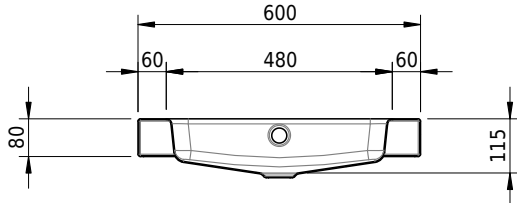

Massskizze

Schmidlin MERO Aufsatzbecken

60 x 45 x 8 cm

mit Überlauf, inkl. Befestigungszubehör, inkl. Überlaufgarnitur verchromt

Artikel-Nr.: 1979-0001 SGVSB-Nr.: 217485.242

Optionen

- Farbklasse: I,II,III,IV,V [FA0_ _]
- Ohne Überlaufloch [UL0]
- GLASUR PLUS [OV01]
- Löcher für 3-Loch Armatur [WT_ALS01]
- Lochbohrung für Schmidlin Seifenspender [SSP02]
- Runde Lochbohrung nach Mass [WT_ALS02]
- Spezialanfertigung