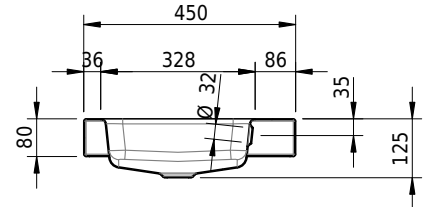

Massskizze

Schmidlin MERO Aufsatzbecken

60 x 45 x 8 cm

mit Überlauf, inkl. Befestigungszubehör, inkl. Überlaufgarnitur verchromt

Artikel-Nr.: 1979-0001 SGVSB-Nr.: 217485.242

Optionen

- Farbklasse: I,II,III,IV,V [FA0_ _]
- Ohne Überlaufloch [UL0]
- GLASUR PLUS [OV01]
- Löcher für 3-Loch Armatur [WT_ALS01]
- Lochbohrung für Schmidlin Seifenspender [SSP02]
- Runde Lochbohrung nach Mass [WT_ALS02]
- Spezialanfertigung