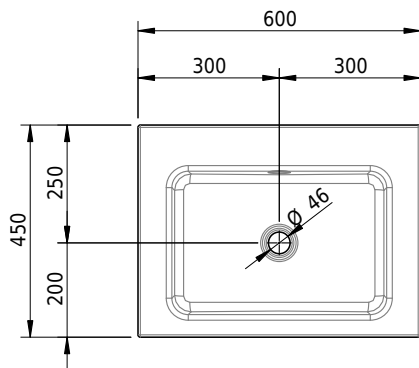

## Massskizze

**Schmidlin MERO Aufsatzbecken**

60 x 45 x 8 cm

mit Überlauf, inkl. Befestigungszubehör, inkl. Überlaufgarnitur verchromt

Artikel-Nr.: 1979-0001    SGVSB-Nr.: 217485.242

**Optionen**

- Farbklasse: I,II,III,IV,V [FA0\_ \_]
- Ohne Überlaufloch [UL0]
- GLASUR PLUS [OV01]
- Löcher für 3-Loch Armatur [WT\_ALS01]
- Lochbohrung für Schmidlin Seifenspender [SSP02]
- Runde Lochbohrung nach Mass [WT\_ALS02]
- Spezialanfertigung