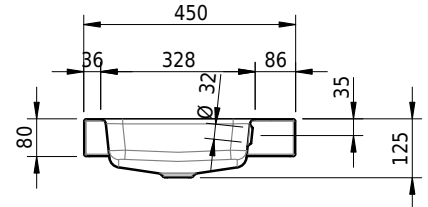

## Massskizze

**Schmidlin MERO Aufsatzbecken**

60 x 45 x 8 cm

mit Überlauf, inkl. Befestigungszubehör, inkl. Überlaufgarnitur verchromt

Artikel-Nr.: 1979-0001    SGVSB-Nr.: 217485.242

**Optionen**

- Farbklasse: I,II,III,IV,V [FA0\_ \_]
- Ohne Überlaufloch [UL0]
- GLASUR PLUS [OV01]
- Löcher für 3-Loch Armatur [WT\_ALS01]
- Lochbohrung für Schmidlin Seifenspender [SSP02]
- Runde Lochbohrung nach Mass [WT\_ALS02]
- Spezialanfertigung