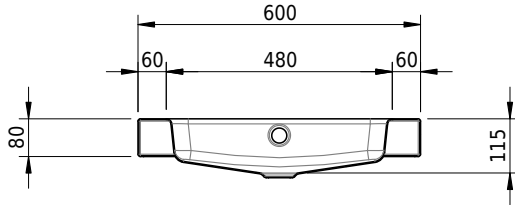

Massskizze

Schmidlin MERO Aufsatzbecken

60 x 45 x 8 cm

mit Überlauf, inkl. Befestigungszubehör, inkl. Überlaufgarnitur verchromt

Artikel-Nr.: 1979-0001 SGVSB-Nr.: 217485.242

Optionen

- Farbklasse: I,II,III,IV,V [FA0_ _]
- Ohne Überlaufloch [UL0]
- GLASUR PLUS [OV01]
- Löcher für 3-Loch Armatur [WT_ALS01]
- Lochbohrung für Schmidlin Seifenspender [SSP02]
- Runde Lochbohrung nach Mass [WT_ALS02]
- Spezialanfertigung