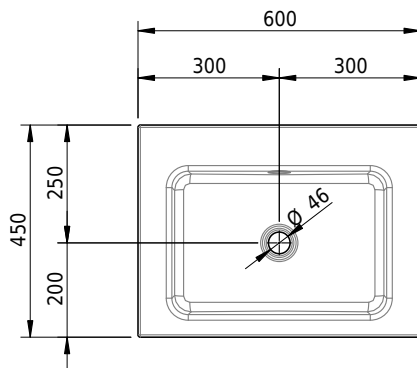

Massskizze

Schmidlin MERO Aufsatzbecken

60 x 45 x 8 cm

mit Überlauf, inkl. Befestigungszubehör, inkl. Überlaufgarnitur verchromt

Artikel-Nr.: 1979-0001 SGVSB-Nr.: 217485.242

Optionen

- Farbklasse: I,II,III,IV,V [FA0_ _]
- Ohne Überlaufloch [UL0]
- GLASUR PLUS [OV01]
- Löcher für 3-Loch Armatur [WT_ALS01]
- Lochbohrung für Schmidlin Seifenspender [SSP02]
- Runde Lochbohrung nach Mass [WT_ALS02]
- Spezialanfertigung