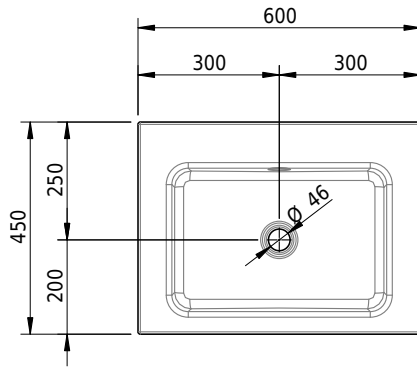

Massskizze

Schmidlin MERO Aufsatzbecken

60 x 45 x 8 cm

mit Überlauf, inkl. Befestigungszubehör, inkl. Überlaufgarnitur verchromt

Artikel-Nr.: 1979-0001 SGVSB-Nr.: 217485.242

Optionen

- Farbklasse: I,II,III,IV,V [FA0_ _]
- Ohne Überlaufloch [UL0]
- GLASUR PLUS [OV01]
- Löcher für 3-Loch Armatur [WT_ALS01]
- Lochbohrung für Schmidlin Seifenspender [SSP02]
- Runde Lochbohrung nach Mass [WT_ALS02]
- Spezialanfertigung