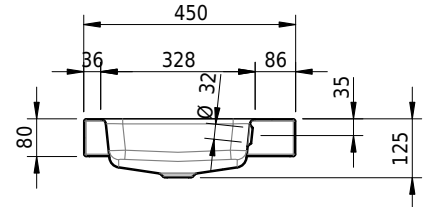

Massskizze

Schmidlin MERO Aufsatzbecken

60 x 45 x 8 cm

mit Überlauf, inkl. Befestigungszubehör, inkl. Überlaufgarnitur verchromt

Artikel-Nr.: 1979-0001 SGVSB-Nr.: 217485.242

Optionen

- Farbklasse: I,II,III,IV,V [FA0_ _]
- Ohne Überlaufloch [UL0]
- GLASUR PLUS [OV01]
- Löcher für 3-Loch Armatur [WT_ALS01]
- Lochbohrung für Schmidlin Seifenspender [SSP02]
- Runde Lochbohrung nach Mass [WT_ALS02]
- Spezialanfertigung