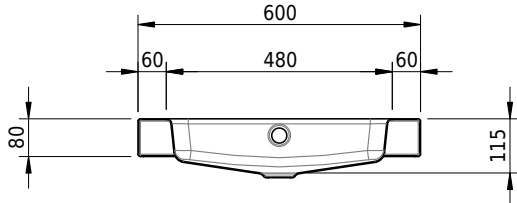

## Massskizze

**Schmidlin MERO Aufsatzbecken**

60 x 45 x 8 cm

mit Überlauf, inkl. Befestigungszubehör, inkl. Überlaufgarnitur verchromt

Artikel-Nr.: 1979-0001    SGVSB-Nr.: 217485.242

**Optionen**

- Farbklasse: I,II,III,IV,V [FA0\_ \_]
- Ohne Überlaufloch [UL0]
- GLASUR PLUS [OV01]
- Löcher für 3-Loch Armatur [WT\_ALS01]
- Lochbohrung für Schmidlin Seifenspender [SSP02]
- Runde Lochbohrung nach Mass [WT\_ALS02]
- Spezialanfertigung