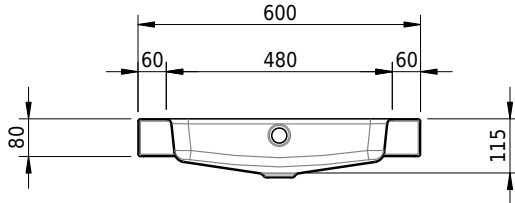

Massskizze

Schmidlin MERO Aufsatzbecken

60 x 45 x 8 cm

mit Überlauf, inkl. Befestigungszubehör, inkl. Überlaufgarnitur verchromt

Artikel-Nr.: 1979-0001 SGVSB-Nr.: 217485.242

Optionen

- Farbklasse: I,II,III,IV,V [FA0_ _]
- Ohne Überlaufloch [UL0]
- GLASUR PLUS [OV01]
- Löcher für 3-Loch Armatur [WT_ALS01]
- Lochbohrung für Schmidlin Seifenspender [SSP02]
- Runde Lochbohrung nach Mass [WT_ALS02]
- Spezialanfertigung