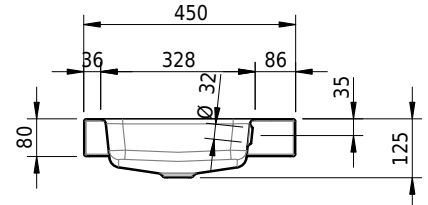

Massskizze

Schmidlin MERO Aufsatzbecken

60 x 45 x 8 cm

mit Überlauf, inkl. Befestigungszubehör, inkl. Überlaufgarnitur verchromt

Artikel-Nr.: 1979-0001 SGVSB-Nr.: 217485.242

Optionen

- Farbklasse: I,II,III,IV,V [FA0_ _]
- Ohne Überlaufloch [UL0]
- GLASUR PLUS [OV01]
- Löcher für 3-Loch Armatur [WT_ALS01]
- Lochbohrung für Schmidlin Seifenspender [SSP02]
- Runde Lochbohrung nach Mass [WT_ALS02]
- Spezialanfertigung