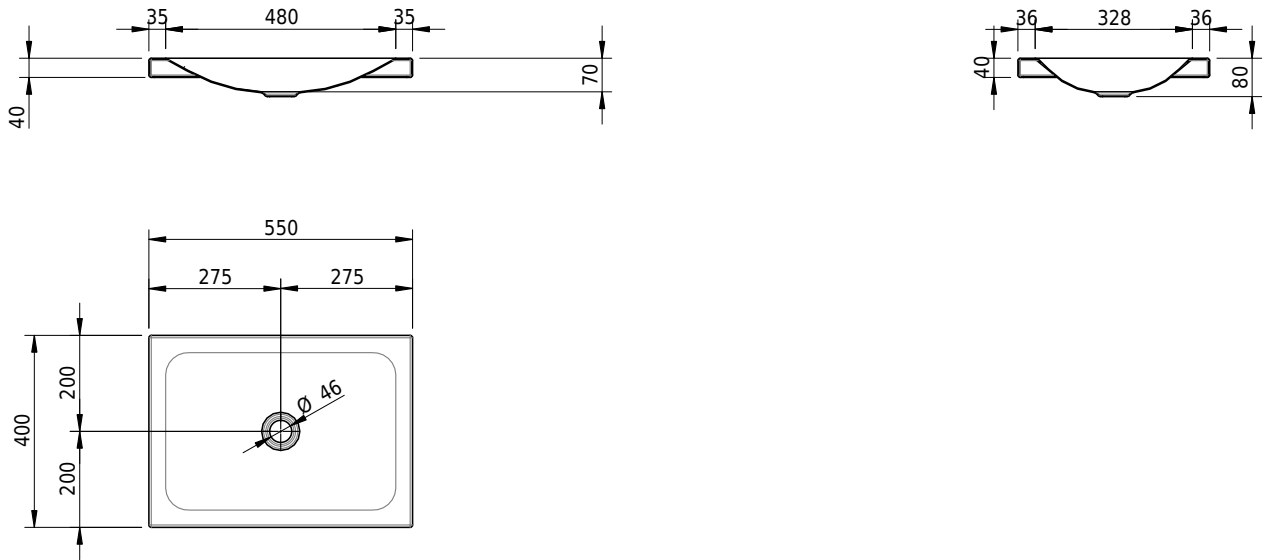

Massskizze

Schmidlin LOTUS Aufsatzbecken

55 x 40 x 4 cm

ohne Überlauf, inkl. Befestigungzubehör

Artikel-Nr.: 1978-0001 SGVSB-Nr.: 217375.242

Optionen

- Farbklasse: I,II,III,IV,V [FA0_ _ _]
- GLASUR PLUS [OV01]
- Lochbohrung für Schmidlin Seifenspender [SSP02]
- Spezialanfertigung
- Schmidlin GreenSteel

Zubehör

- Schmidlin Seifenspender
- Verstärkungsflansch für Armaturenmontage

Ab- und Überlaufgarnituren

- Schaftventil 1¼", inkl. Deckel verchromt, nicht verschliessbar
- Schmidlin Schaftventil 1 1/4", inkl. Deckel alpinweiss matt, emailliert, nicht verschliessbar
- Schmidlin Schaftventil 1 1/4", inkl. Deckel emailliert, nicht verschliessbar
- Schmidlin Schaftventil 1 1/4", inkl. Deckel emailliert, übrige Farben, nicht verschliessbar