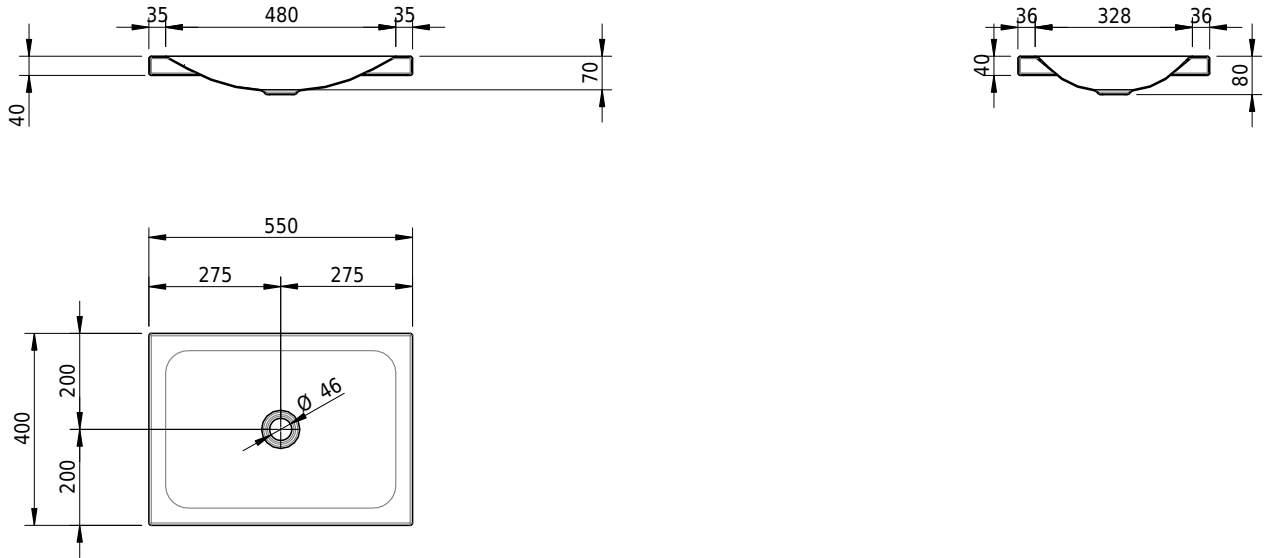

## Massskizze

**Schmidlin LOTUS Aufsatzbecken**

55 x 40 x 4 cm

ohne Überlauf, inkl. Befestigungzubehör

Artikel-Nr.: 1978-0001    SGVSB-Nr.: 217375.242

**Optionen**

- Farbklasse: I,II,III,IV,V [FA0\_ \_ \_]
- GLASUR PLUS [OV01]
- Lochbohrung für Schmidlin Seifenspender [SSP02]
- Spezialanfertigung
- Schmidlin GreenSteel