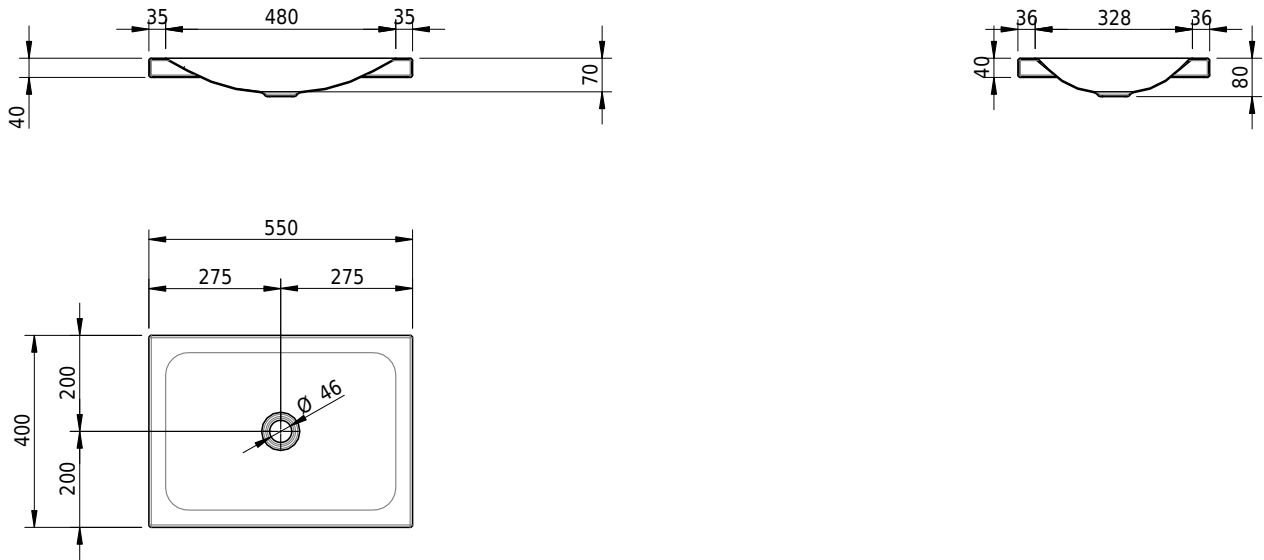

## Massskizze

**Schmidlin LOTUS Aufsatzbecken**

55 x 40 x 4 cm

ohne Überlauf, inkl. Befestigungzubehör

Artikel-Nr.: 1978-0001    SGVSB-Nr.: 217375.242

**Optionen**

- Farbklasse: I,II,III,IV,V [FA0\_ \_ \_]
- GLASUR PLUS [OV01]
- Lochbohrung für Schmidlin Seifenspender [SSP02]
- Spezialanfertigung
- Schmidlin GreenSteel