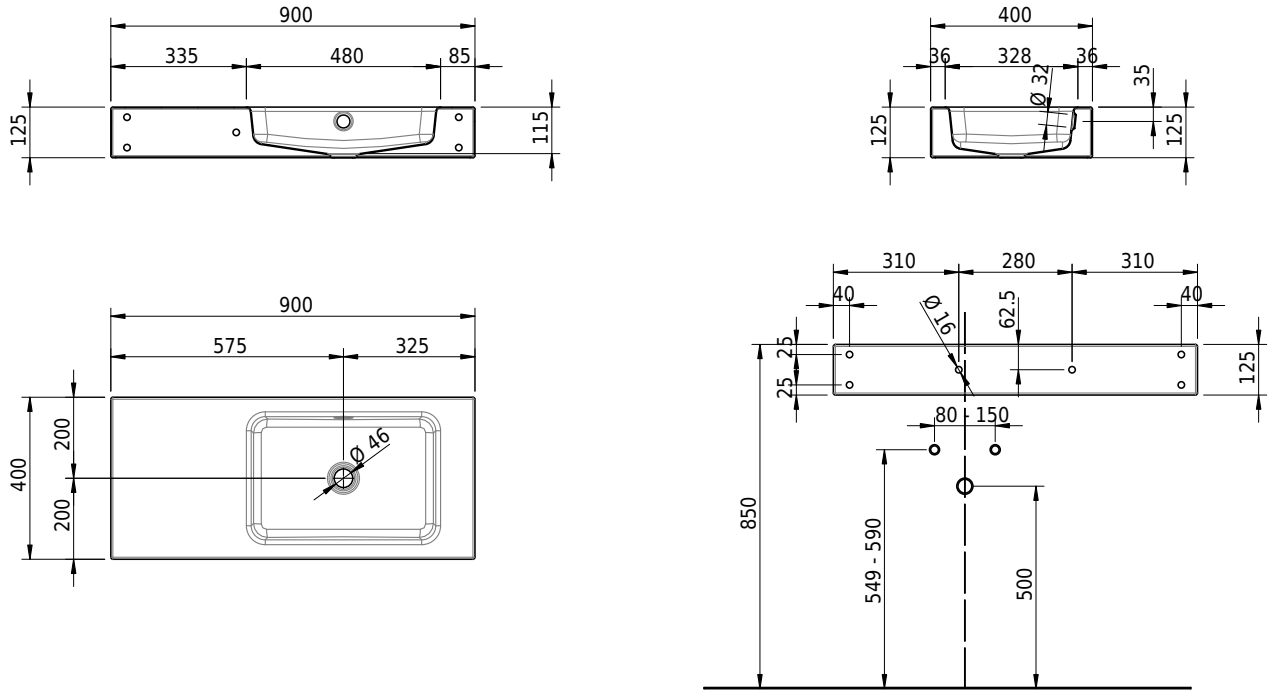

Massskizze

Schmidlin MERO Wandbecken

90 x 40 x 12.5 cm

mit Überlauf, inkl. Befestigungszubehör, inkl. Überlaufgarnitur verchromt

Artikel-Nr.: 1977-0001   SGVSB-Nr.: 217505.242

Optionen

- Farbklasse: I,II,III,IV,V [FA0_ _]
- Ohne Überlaufloch [UL0]
- GLASUR PLUS [OV01]
- Schmidlin Kosmetiktuchspender [KTS_ _]
- Spezialanfertigung
- Lochbohrung für Steckdose [STP_ _]

Zubehör

Ab- und Überlaufgarnituren

- Schmidlin Pushventil, inkl. Deckel, verchromt, verschliessbar