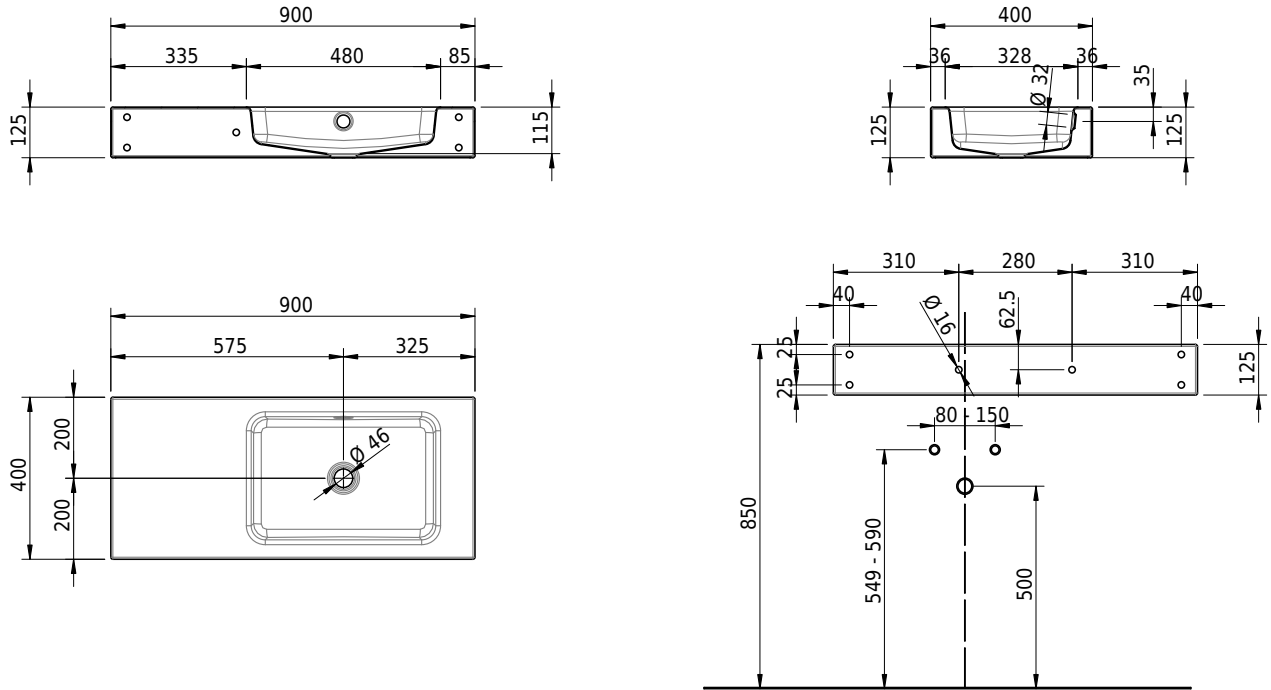

Massskizze

Schmidlin MERO Wandbecken

90 x 40 x 12.5 cm

mit Überlauf, inkl. Befestigungszubehör, inkl. Überlaufgarnitur verchromt

Artikel-Nr.: 1977-0001 SGVSB-Nr.: 217505.242

Optionen

- Farbklasse: I,II,III,IV,V [FA0_ _]
- Ohne Überlaufloch [UL0]
- GLASUR PLUS [OV01]
- Schmidlin Kosmetiktuchspender [KTS_ _]
- Spezialanfertigung
- Lochbohrung für Steckdose [STP_ _]