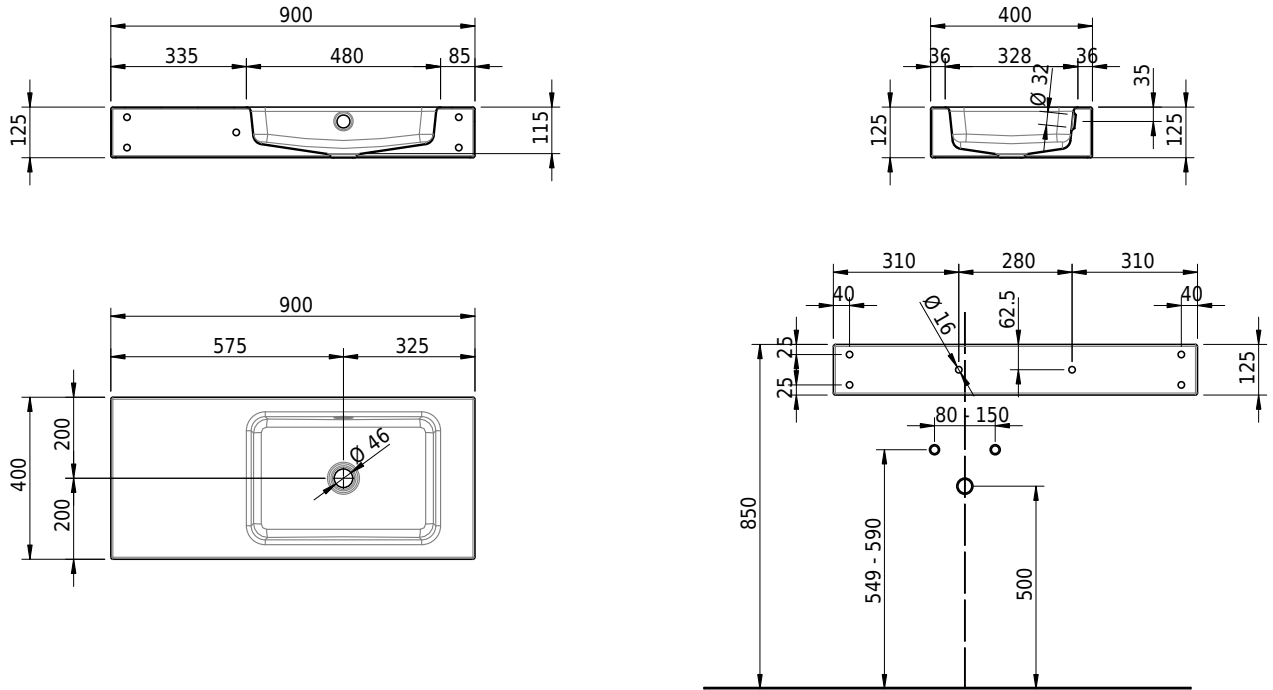

Massskizze

Schmidlin MERO Wandbecken

90 x 40 x 12.5 cm

mit Überlauf, inkl. Befestigungzubehör, inkl. Überlaufgarnitur verchromt

Artikel-Nr.: 1977-0001 SGVSB-Nr.: 217505.242

Optionen

- Farbklasse: I,II,III,IV,V [FA0_ _]
- Ohne Überlaufloch [UL0]
- GLASUR PLUS [OV01]
- Schmidlin Kosmetiktuchspender [KTS_ _]
- Spezialanfertigung
- Lochbohrung für Steckdose [STP_ _]