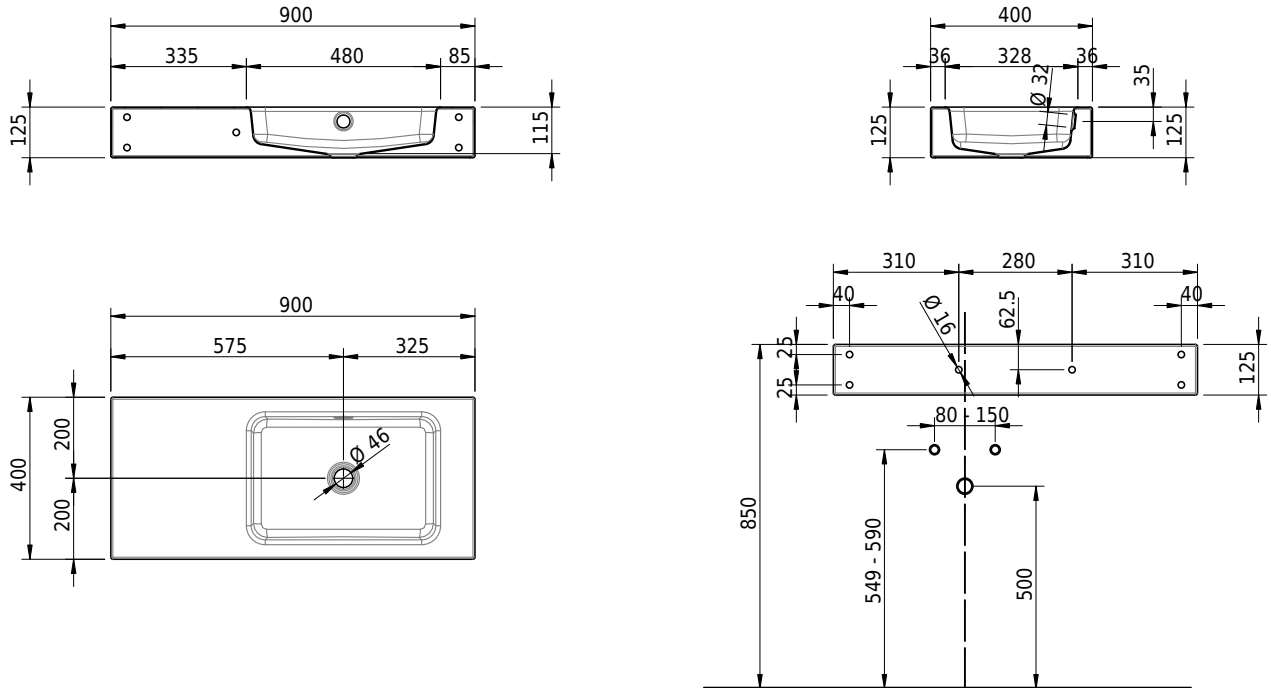

Massskizze

Schmidlin MERO Wandbecken

90 x 40 x 12.5 cm

mit Überlauf, inkl. Befestigungszubehör, inkl. Überlaufgarnitur verchromt

Artikel-Nr.: 1977-0001 SGVSB-Nr.: 217505.242

Optionen

- Farbklasse: I,II,III,IV,V [FA0_ _ _]
- Ohne Überlaufloch [UL0]
- GLASUR PLUS [OV01]
- Schmidlin Kosmetiktuchspender [KTS_ _]
- Spezialanfertigung
- Lochbohrung für Steckdose [STP_ _]