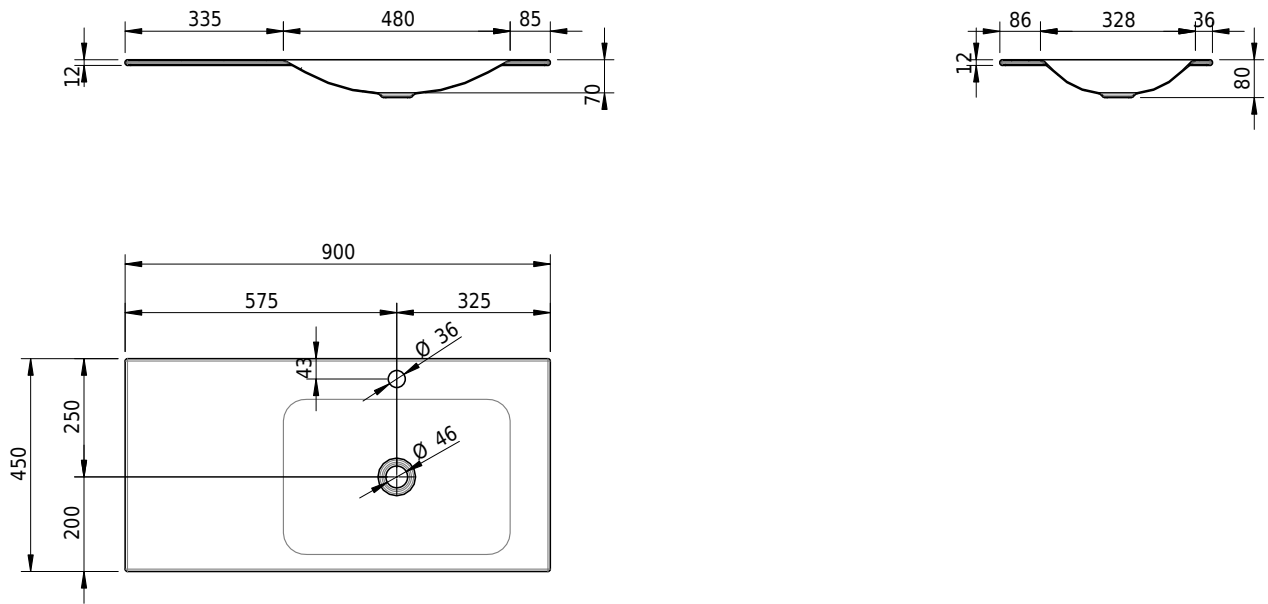

Massskizze

Schmidlin LOTUS Einlegebecken

90 x 45 x 1 cm

ohne Überlauf, inkl. Befestigungzubehör

Artikel-Nr.: 1976-0002 SGVSB-Nr.: 217372.241

Optionen

- Farbklasse: I,II,III,IV,V [FA0_ _ _]
- GLASUR PLUS [OV01]
- Löcher für 3-Loch Armatur [WT_ALS01]
- Lochbohrung für Schmidlin Seifenspender [SSP02]
- Runde Lochbohrung nach Mass [WT_ALS02]
- Spezialanfertigung