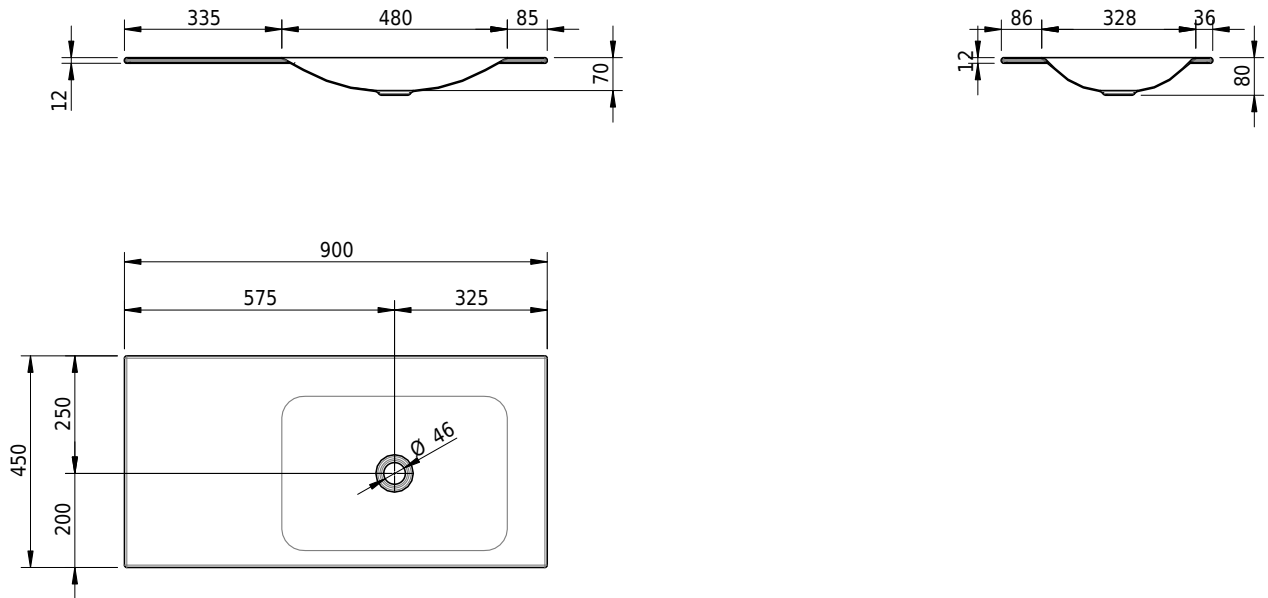

Massskizze

Schmidlin LOTUS Einlegebecken

90 x 45 x 1 cm

ohne Überlauf, inkl. Befestigungzubehör

Artikel-Nr.: 1976-0001 SGVSB-Nr.: 217372.242

Optionen

- Farbklasse: I,II,III,IV,V [FA0_ _ _]
- GLASUR PLUS [OV01]
- Löcher für 3-Loch Armatur [WT_ALS01]
- Lochbohrung für Schmidlin Seifenspender [SSP02]
- Runde Lochbohrung nach Mass [WT_ALS02]
- Spezialanfertigung