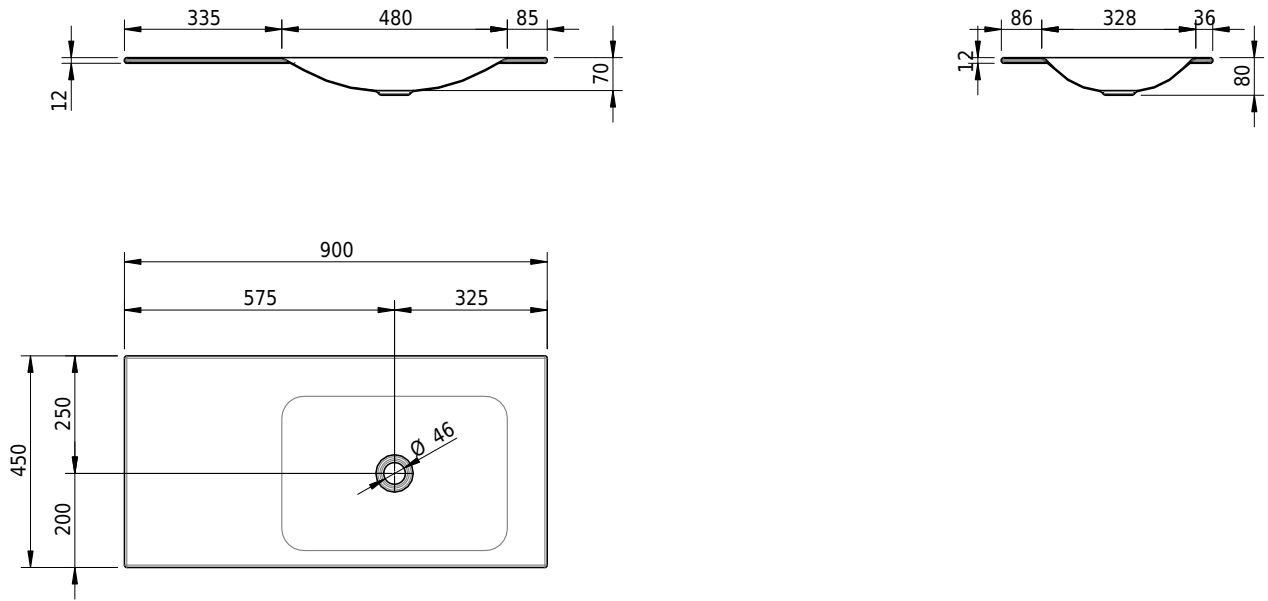

Massskizze

Schmidlin LOTUS Einlegebecken

90 x 45 x 1 cm

ohne Überlauf, inkl. Befestigungzubehör

Artikel-Nr.: 1976-0001 SGVSB-Nr.: 217372.242

Optionen

- Farbklasse: I,II,III,IV,V [FA0_ _]
- GLASUR PLUS [OV01]
- Löcher für 3-Loch Armatur [WT_ALS01]
- Lochbohrung für Schmidlin Seifenspender [SSP02]
- Runde Lochbohrung nach Mass [WT_ALS02]
- Spezialanfertigung

Zubehör

- Schmidlin Seifenspender
- Verstärkungsflansch für Armaturenmontage

Ab- und Überlaufgarnituren

- Schaftventil 1¼, inkl. Deckel verchromt, nicht verschliessbar
- Schmidlin Schaftventil 1 1/4", inkl. Deckel alpinweiss matt, emailliert, nicht verschliessbar
- Schmidlin Schaftventil 1 1/4", inkl. Deckel emailliert, nicht verschliessbar
- Schmidlin Schaftventil 1 1/4", inkl. Deckel emailliert, übrige Farben, nicht verschliessbar