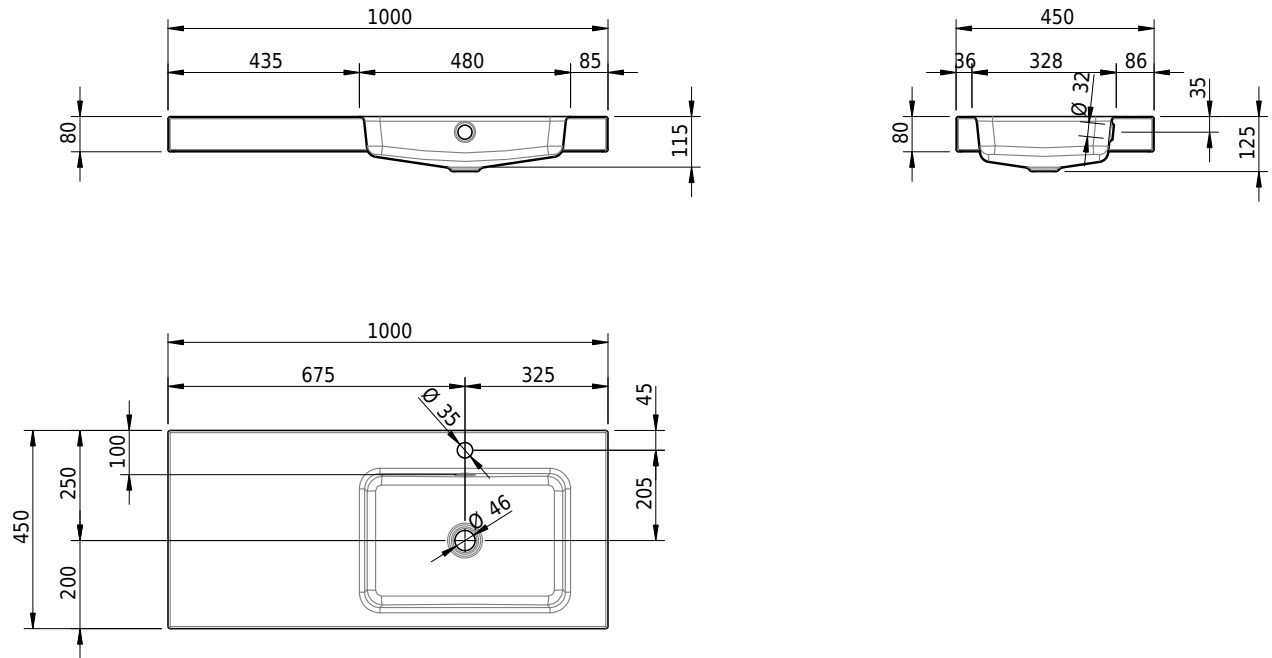

## Massskizze

**Schmidlin MERO Aufsatzbecken**

100 x 45 x 8 cm

mit Überlauf, inkl. Befestigungszubehör, inkl. Überlaufgarnitur verchromt

Artikel-Nr.: 1975-0002    SGVSB-Nr.: 217493.241

**Optionen**

- Farbklasse: I,II,III,IV,V [FA0\_ \_]
- Ohne Überlaufloch [UL0]
- GLASUR PLUS [OV01]
- Löcher für 3-Loch Armatur [WT\_ALS01]
- Lochbohrung für Schmidlin Seifenspender [SSP02]
- Runde Lochbohrung nach Mass [WT\_ALS02]
- Spezialanfertigung