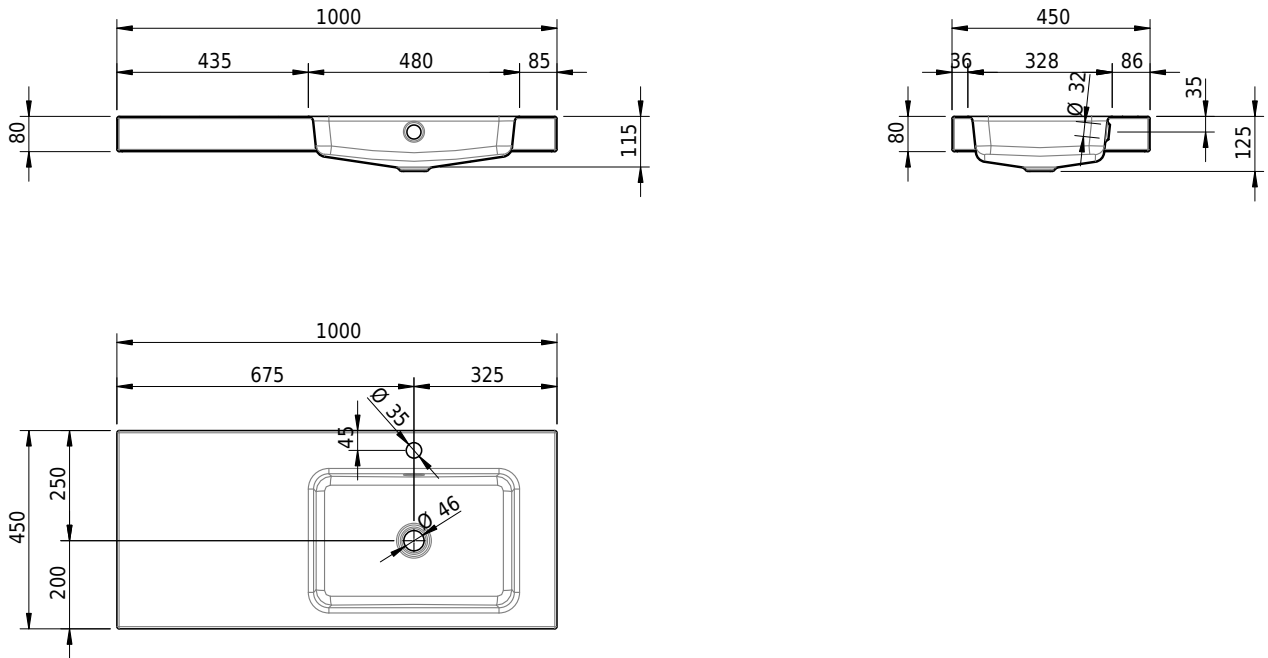

Massskizze

Schmidlin MERO Aufsatzbecken

100 x 45 x 8 cm

mit Überlauf, inkl. Befestigungszubehör, inkl. Überlaufgarnitur verchromt

Artikel-Nr.: 1975-0002 SGVSB-Nr.: 217493.241

Optionen

- Farbklasse: I,II,III,IV,V [FA0_ _]
- Ohne Überlaufloch [UL0]
- GLASUR PLUS [OV01]
- Löcher für 3-Loch Armatur [WT_ALS01]
- Lochbohrung für Schmidlin Seifenspender [SSP02]
- Runde Lochbohrung nach Mass [WT_ALS02]
- Spezialanfertigung