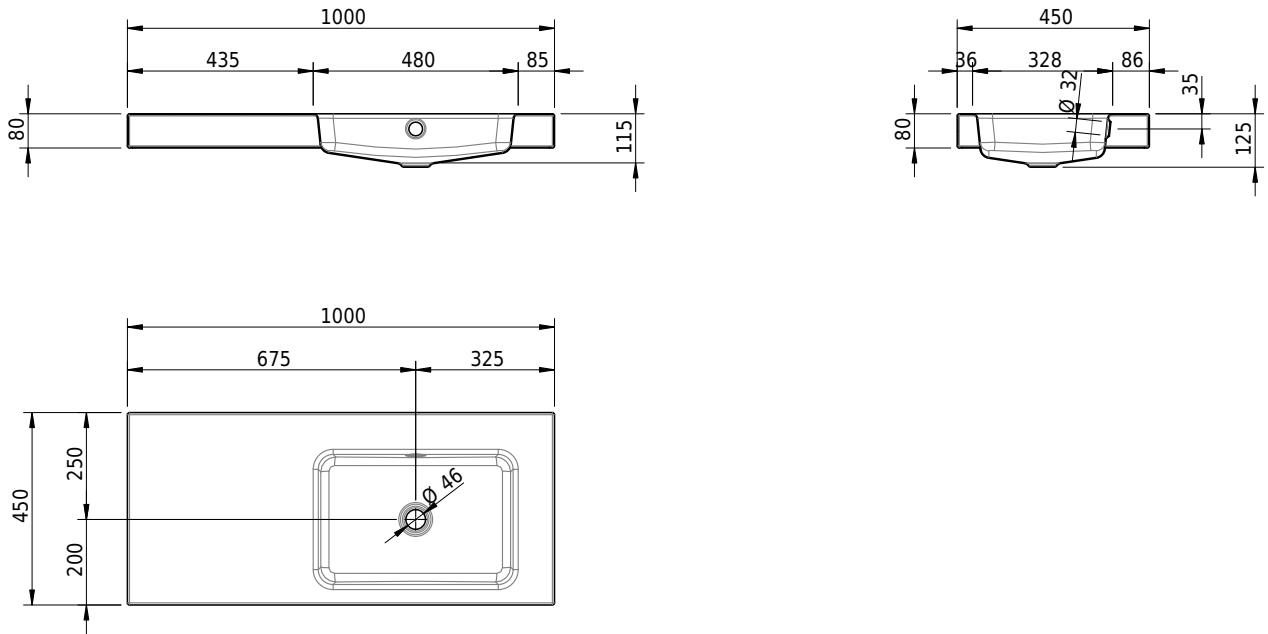

Massskizze

Schmidlin MERO Aufsatzbecken

100 x 45 x 8 cm

mit Überlauf, inkl. Befestigungszubehör, inkl. Überlaufgarnitur verchromt

Artikel-Nr.: 1975-0001 SGVSB-Nr.: 217493.242

Optionen

- Farbklasse: I,II,III,IV,V [FA0_ _]
- Ohne Überlaufloch [UL0]
- GLASUR PLUS [OV01]
- Löcher für 3-Loch Armatur [WT_ALS01]
- Lochbohrung für Schmidlin Seifenspender [SSP02]
- Runde Lochbohrung nach Mass [WT_ALS02]
- Spezialanfertigung