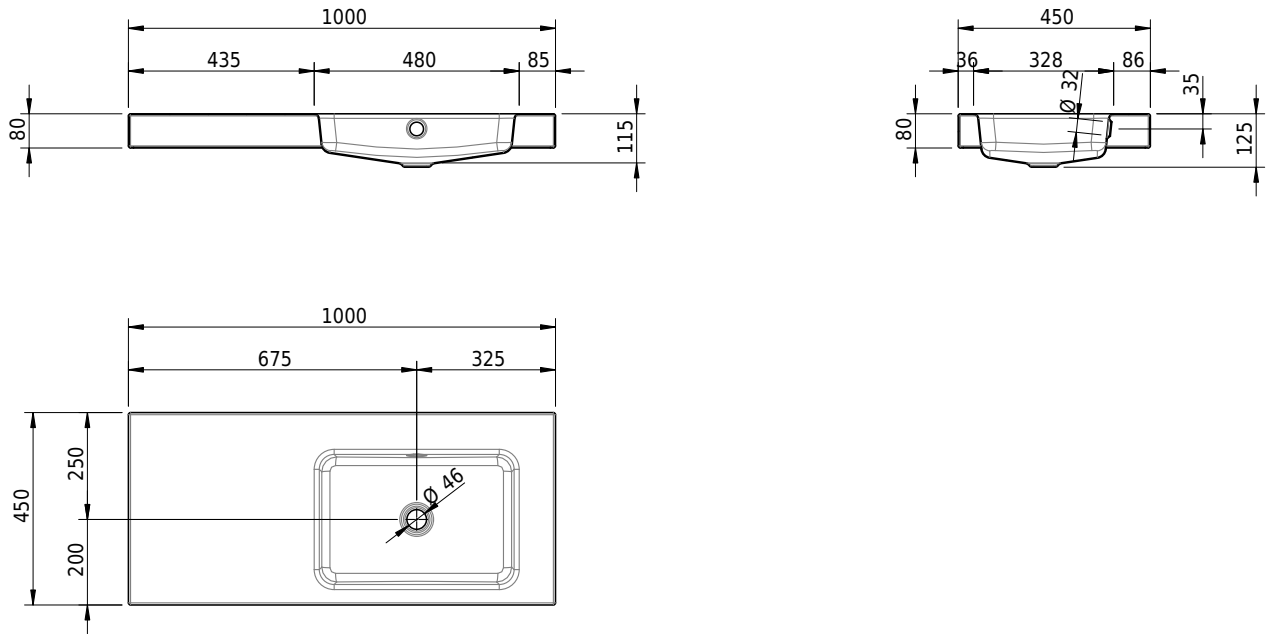

Massskizze

Schmidlin MERO Aufsatzbecken

100 x 45 x 8 cm

mit Überlauf, inkl. Befestigungszubehör, inkl. Überlaufgarnitur verchromt

Artikel-Nr.: 1975-0001 SGVSB-Nr.: 217493.242

Optionen

- Farbklasse: I,II,III,IV,V [FA0_ _ _]
- Ohne Überlaufloch [UL0]
- GLASUR PLUS [OV01]
- Löcher für 3-Loch Armatur [WT_ALS01]
- Lochbohrung für Schmidlin Seifenspender [SSP02]
- Runde Lochbohrung nach Mass [WT_ALS02]
- Spezialanfertigung