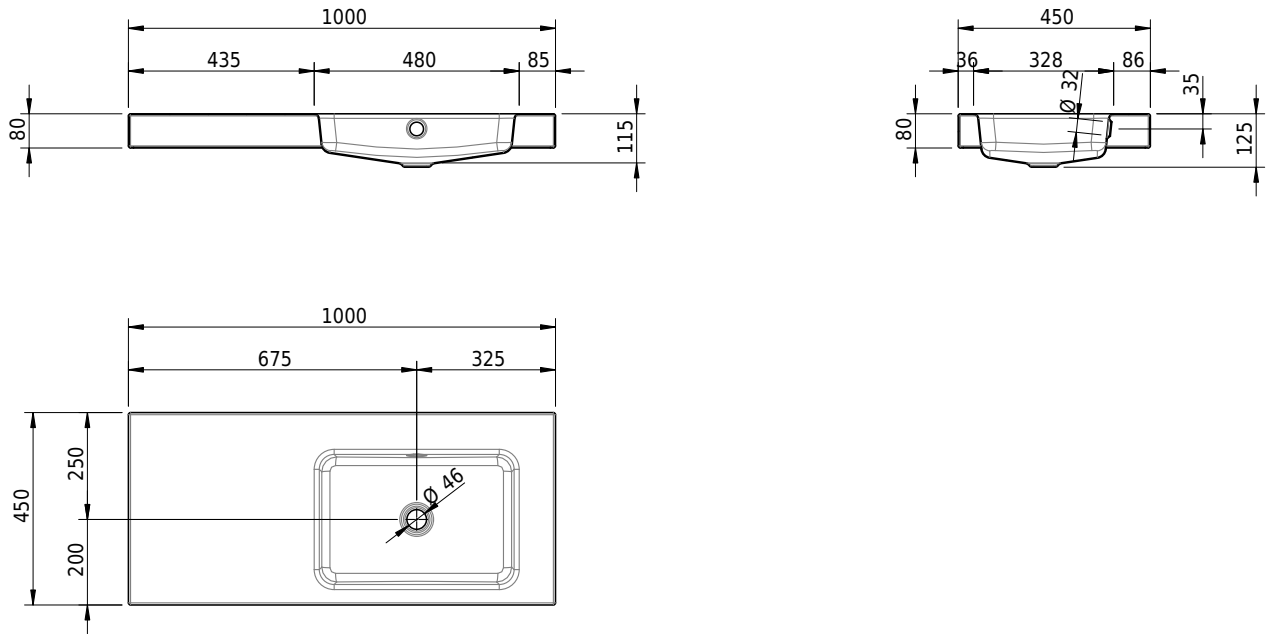

Massskizze

Schmidlin MERO Aufsatzbecken

100 x 45 x 8 cm

mit Überlauf, inkl. Befestigungszubehör, inkl. Überlaufgarnitur verchromt

Artikel-Nr.: 1975-0001 SGVSB-Nr.: 217493.242

Optionen

- Farbklasse: I,II,III,IV,V [FA0_ _]
- Ohne Überlaufloch [UL0]
- GLASUR PLUS [OV01]
- Löcher für 3-Loch Armatur [WT_ALS01]
- Lochbohrung für Schmidlin Seifenspender [SSP02]
- Runde Lochbohrung nach Mass [WT_ALS02]
- Spezialanfertigung