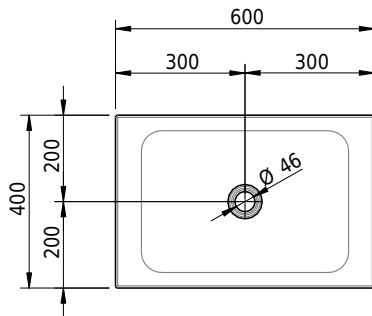

Massskizze

Schmidlin LOTUS Wandbecken

60 x 40 x 12.5 cm

ohne Überlauf, inkl. Befestigungzubehör

Artikel-Nr.: 1974-0001 SGVSB-Nr.: 217396.242

Optionen

- Farbklasse: I,II,III,IV,V [FA0_ _]
- GLASUR PLUS [OV01]
- Lochbohrung für Schmidlin Seifenspender [SSP02]
- Schmidlin Kosmetiktuchspender [KTS_ _]
- Spezialanfertigung
- Lochbohrung für Steckdose [STP_ _]