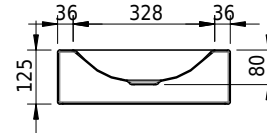

Massskizze

Schmidlin LOTUS Wandbecken

60 x 40 x 12.5 cm

ohne Überlauf, inkl. Befestigungzubehör

Artikel-Nr.: 1974-0001 SGVSB-Nr.: 217396.242

Optionen

- Farbklasse: I,II,III,IV,V [FA0_ _]
- GLASUR PLUS [OV01]
- Lochbohrung für Schmidlin Seifenspender [SSP02]
- Schmidlin Kosmetiktuchspender [KTS_ _]
- Spezialanfertigung
- Lochbohrung für Steckdose [STP_ _]