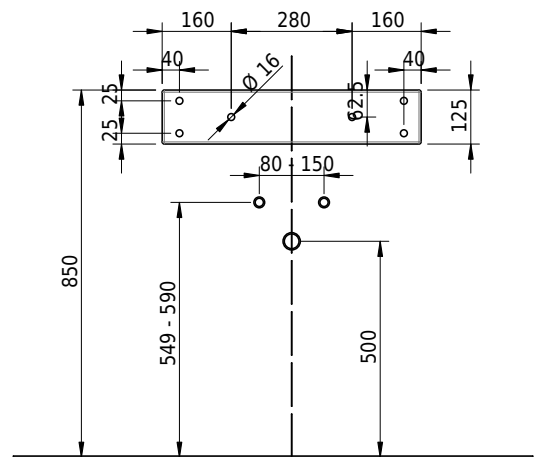

Massskizze

Schmidlin LOTUS Wandbecken

60 x 40 x 12.5 cm

ohne Überlauf, inkl. Befestigungzubehör

Artikel-Nr.: 1974-0001 SGVSB-Nr.: 217396.242

Optionen

- Farbklasse: I,II,III,IV,V [FA0_ _]
- GLASUR PLUS [OV01]
- Lochbohrung für Schmidlin Seifenspender [SSP02]
- Schmidlin Kosmetiktuchspender [KTS_ _]
- Spezialanfertigung
- Lochbohrung für Steckdose [STP_ _]

Zubehör

- Schmidlin Seifenspender
- Verstärkungsflansch für Armaturenmontage

Ab- und Überlaufgarnituren

- Schaftventil 1¼, inkl. Deckel verchromt, nicht verschliessbar
- Schmidlin Schaftventil 1 1/4", inkl. Deckel alpinweiss matt, emailliert, nicht verschliessbar
- Schmidlin Schaftventil 1 1/4", inkl. Deckel emailliert, nicht verschliessbar
- Schmidlin Schaftventil 1 1/4", inkl. Deckel emailliert, übrige Farben, nicht verschliessbar