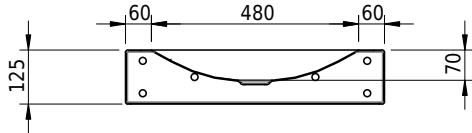

Massskizze

Schmidlin LOTUS Wandbecken

60 x 40 x 12.5 cm

ohne Überlauf, inkl. Befestigungzubehör

Artikel-Nr.: 1974-0001 SGVSB-Nr.: 217396.242

Optionen

- Farbklasse: I,II,III,IV,V [FA0_ _]
- GLASUR PLUS [OV01]
- Lochbohrung für Schmidlin Seifenspender [SSP02]
- Schmidlin Kosmetiktuchspender [KTS_ _]
- Spezialanfertigung
- Lochbohrung für Steckdose [STP_ _]