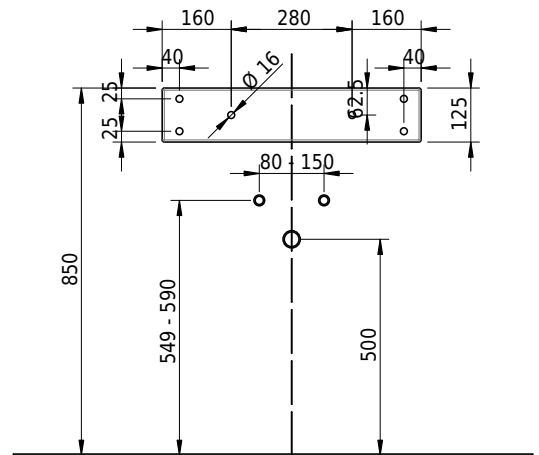

Massskizze

Schmidlin LOTUS Wandbecken

60 x 40 x 12.5 cm

ohne Überlauf, inkl. Befestigungzubehör

Artikel-Nr.: 1974-0001 SGVSB-Nr.: 217396.242

Optionen

- Farbklasse: I,II,III,IV,V [FA0_ _]
- GLASUR PLUS [OV01]
- Lochbohrung für Schmidlin Seifenspender [SSP02]
- Schmidlin Kosmetiktuchspender [KTS_ _]
- Spezialanfertigung
- Lochbohrung für Steckdose [STP_ _]

Zubehör

- Schmidlin Seifenspender
- Verstärkungsflansch für Armaturenmontage

Ab- und Überlaufgarnituren

- Schaftventil 1¼, inkl. Deckel verchromt, nicht verschliessbar
- Schmidlin Schaftventil 1 1/4", inkl. Deckel alpinweiss matt, emailliert, nicht verschliessbar
- Schmidlin Schaftventil 1 1/4", inkl. Deckel emailliert, nicht verschliessbar
- Schmidlin Schaftventil 1 1/4", inkl. Deckel emailliert, übrige Farben, nicht verschliessbar