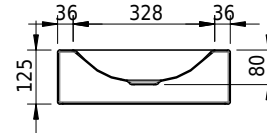

Massskizze

Schmidlin LOTUS Wandbecken

60 x 40 x 12.5 cm

ohne Überlauf, inkl. Befestigungzubehör

Artikel-Nr.: 1974-0001   SGVSB-Nr.: 217396.242

Optionen

- Farbklasse: I,II,III,IV,V [FA0_ _]
- GLASUR PLUS [OV01]
- Lochbohrung für Schmidlin Seifenspender [SSP02]
- Schmidlin Kosmetiktuchspender [KTS_ _]
- Spezialanfertigung
- Lochbohrung für Steckdose [STP_ _]

Zubehör

- Schmidlin Seifenspender
- Verstärkungsflansch für Armaturenmontage

Ab- und Überlaufgarnituren

- Schaftventil 1¼, inkl. Deckel verchromt, nicht verschliessbar
- Schmidlin Schaftventil 1 1/4", inkl. Deckel alpinweiss matt, emailliert, nicht verschliessbar
- Schmidlin Schaftventil 1 1/4", inkl. Deckel emailliert, nicht verschliessbar
- Schmidlin Schaftventil 1 1/4", inkl. Deckel emailliert, übrige Farben, nicht verschliessbar