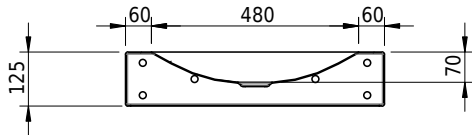

Massskizze

Schmidlin LOTUS Wandbecken

60 x 40 x 12.5 cm

ohne Überlauf, inkl. Befestigungzubehör

Artikel-Nr.: 1974-0001 SGVSB-Nr.: 217396.242

Optionen

- Farbklasse: I,II,III,IV,V [FA0_ _]
- GLASUR PLUS [OV01]
- Lochbohrung für Schmidlin Seifenspender [SSP02]
- Schmidlin Kosmetiktuchspender [KTS_ _]
- Spezialanfertigung
- Lochbohrung für Steckdose [STP_ _]

Zubehör

- Schmidlin Seifenspender
- Verstärkungsflansch für Armaturenmontage

Ab- und Überlaufgarnituren

- Schaftventil 1¼, inkl. Deckel verchromt, nicht verschliessbar
- Schmidlin Schaftventil 1 1/4", inkl. Deckel alpinweiss matt, emailliert, nicht verschliessbar
- Schmidlin Schaftventil 1 1/4", inkl. Deckel emailliert, nicht verschliessbar
- Schmidlin Schaftventil 1 1/4", inkl. Deckel emailliert, übrige Farben, nicht verschliessbar