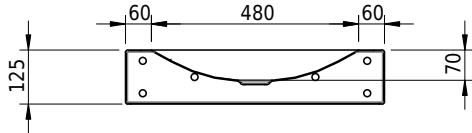

Massskizze

Schmidlin LOTUS Wandbecken

60 x 40 x 12.5 cm

ohne Überlauf, inkl. Befestigungzubehör

Artikel-Nr.: 1974-0001   SGVSB-Nr.: 217396.242

Optionen

- Farbklasse: I,II,III,IV,V [FA0_ _]
- GLASUR PLUS [OV01]
- Lochbohrung für Schmidlin Seifenspender [SSP02]
- Schmidlin Kosmetiktuchspender [KTS_ _]
- Spezialanfertigung
- Lochbohrung für Steckdose [STP_ _]

Zubehör

- Schmidlin Seifenspender
- Verstärkungsflansch für Armaturenmontage

Ab- und Überlaufgarnituren

- Schaftventil 1¼, inkl. Deckel verchromt, nicht verschliessbar
- Schmidlin Schaftventil 1 1/4", inkl. Deckel alpinweiss matt, emailliert, nicht verschliessbar
- Schmidlin Schaftventil 1 1/4", inkl. Deckel emailliert, nicht verschliessbar
- Schmidlin Schaftventil 1 1/4", inkl. Deckel emailliert, übrige Farben, nicht verschliessbar