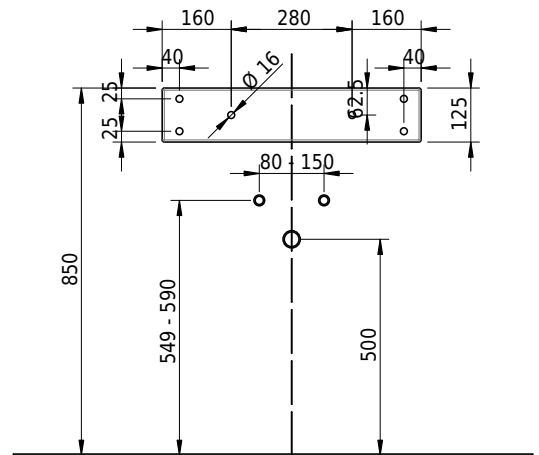

Massskizze

Schmidlin LOTUS Wandbecken

60 x 40 x 12.5 cm

ohne Überlauf, inkl. Befestigungzubehör

Artikel-Nr.: 1974-0001   SGVSB-Nr.: 217396.242

Optionen

- Farbklasse: I,II,III,IV,V [FA0_ _]
- GLASUR PLUS [OV01]
- Lochbohrung für Schmidlin Seifenspender [SSP02]
- Schmidlin Kosmetiktuchspender [KTS_ _]
- Spezialanfertigung
- Lochbohrung für Steckdose [STP_ _]

Zubehör

- Schmidlin Seifenspender
- Verstärkungsflansch für Armaturenmontage

Ab- und Überlaufgarnituren

- Schaftventil 1¼, inkl. Deckel verchromt, nicht verschliessbar
- Schmidlin Schaftventil 1 1/4", inkl. Deckel alpinweiss matt, emailliert, nicht verschliessbar
- Schmidlin Schaftventil 1 1/4", inkl. Deckel emailliert, nicht verschliessbar
- Schmidlin Schaftventil 1 1/4", inkl. Deckel emailliert, übrige Farben, nicht verschliessbar