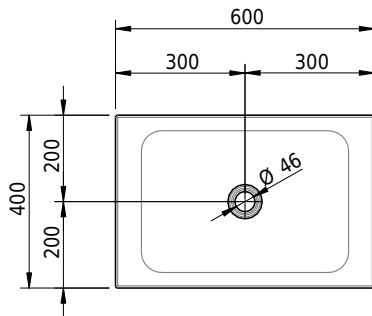

Massskizze

Schmidlin LOTUS Wandbecken

60 x 40 x 12.5 cm

ohne Überlauf, inkl. Befestigungzubehör

Artikel-Nr.: 1974-0001   SGVSB-Nr.: 217396.242

Optionen

- Farbklasse: I,II,III,IV,V [FA0_ _]
- GLASUR PLUS [OV01]
- Lochbohrung für Schmidlin Seifenspender [SSP02]
- Schmidlin Kosmetiktuchspender [KTS_ _]
- Spezialanfertigung
- Lochbohrung für Steckdose [STP_ _]

Zubehör

- Schmidlin Seifenspender
- Verstärkungsflansch für Armaturenmontage

Ab- und Überlaufgarnituren

- Schaftventil 1¼, inkl. Deckel verchromt, nicht verschliessbar
- Schmidlin Schaftventil 1 1/4", inkl. Deckel alpinweiss matt, emailliert, nicht verschliessbar
- Schmidlin Schaftventil 1 1/4", inkl. Deckel emailliert, nicht verschliessbar
- Schmidlin Schaftventil 1 1/4", inkl. Deckel emailliert, übrige Farben, nicht verschliessbar