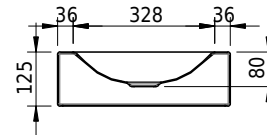

Massskizze

Schmidlin LOTUS Wandbecken

60 x 40 x 12.5 cm

ohne Überlauf, inkl. Befestigungzubehör

Artikel-Nr.: 1974-0001 SGVSB-Nr.: 217396.242

Optionen

- Farbklasse: I,II,III,IV,V [FA0_ _]
- GLASUR PLUS [OV01]
- Lochbohrung für Schmidlin Seifenspender [SSP02]
- Schmidlin Kosmetiktuchspender [KTS_ _]
- Spezialanfertigung
- Lochbohrung für Steckdose [STP_ _]