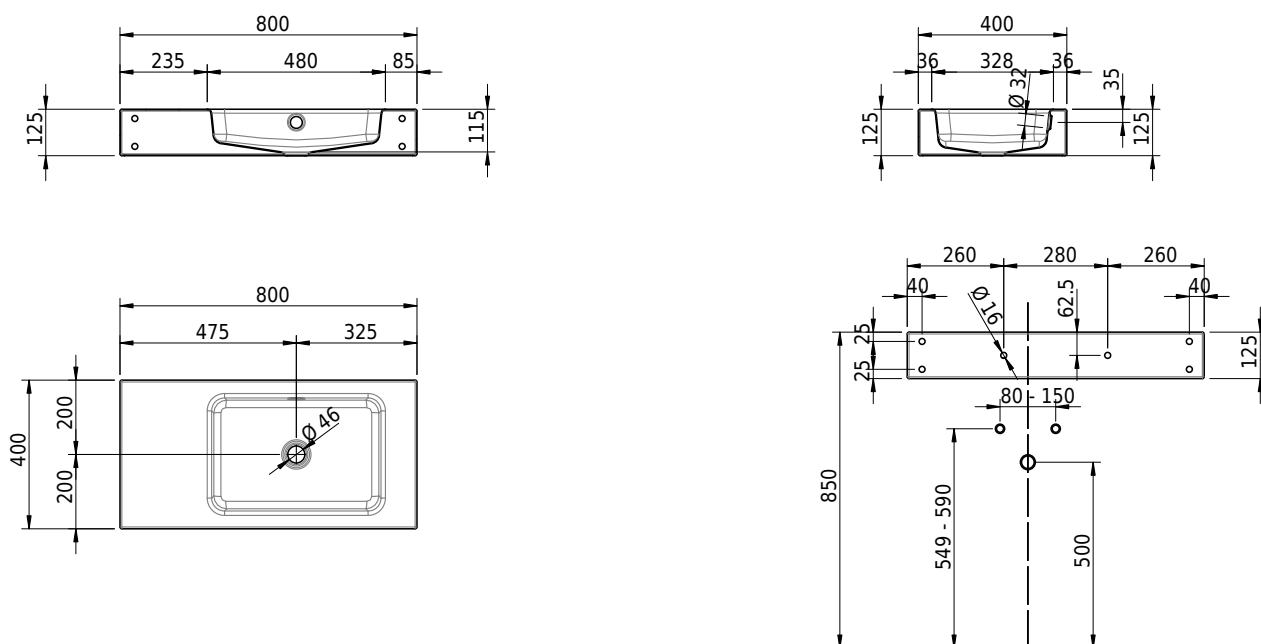

Massskizze

Schmidlin MERO Wandbecken

80 x 40 x 12.5 cm

mit Überlauf, inkl. Befestigungzubehör, inkl. Überlaufgarnitur verchromt

Artikel-Nr.: 1973-0001 SGVSB-Nr.: 217499.242

Optionen

- Farbklasse: I,II,III,IV,V [FA0_ _]
- Ohne Überlaufloch [UL0]
- GLASUR PLUS [OV01]
- Schmidlin Kosmetiktuchspender [KTS_ _]
- Spezialanfertigung
- Lochbohrung für Steckdose [STP_ _]