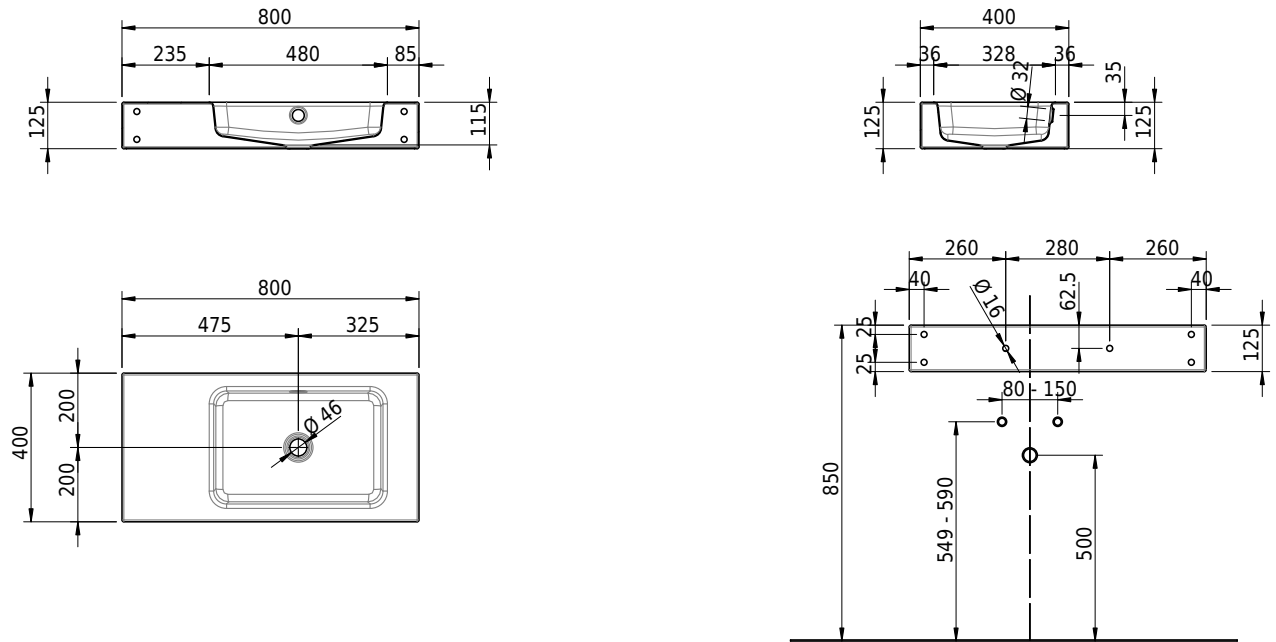

## Massskizze

**Schmidlin MERO Wandbecken**

80 x 40 x 12.5 cm

mit Überlauf, inkl. Befestigungszubehör, inkl. Überlaufgarnitur verchromt&lt;br/&gt;

Artikel-Nr.: 1973-0001    SGVSB-Nr.: 217499.242

**Optionen**

- Farbklasse: I,II,III,IV,V [FA0\_ \_]
- Ohne Überlaufloch [UL0]
- GLASUR PLUS [OV01]
- Schmidlin Kosmetiktuchspender [KTS\_ \_]
- Spezialanfertigung
- Lochbohrung für Steckdose [STP\_ \_]

**Zubehör****Ab- und Überlaufgarnituren**