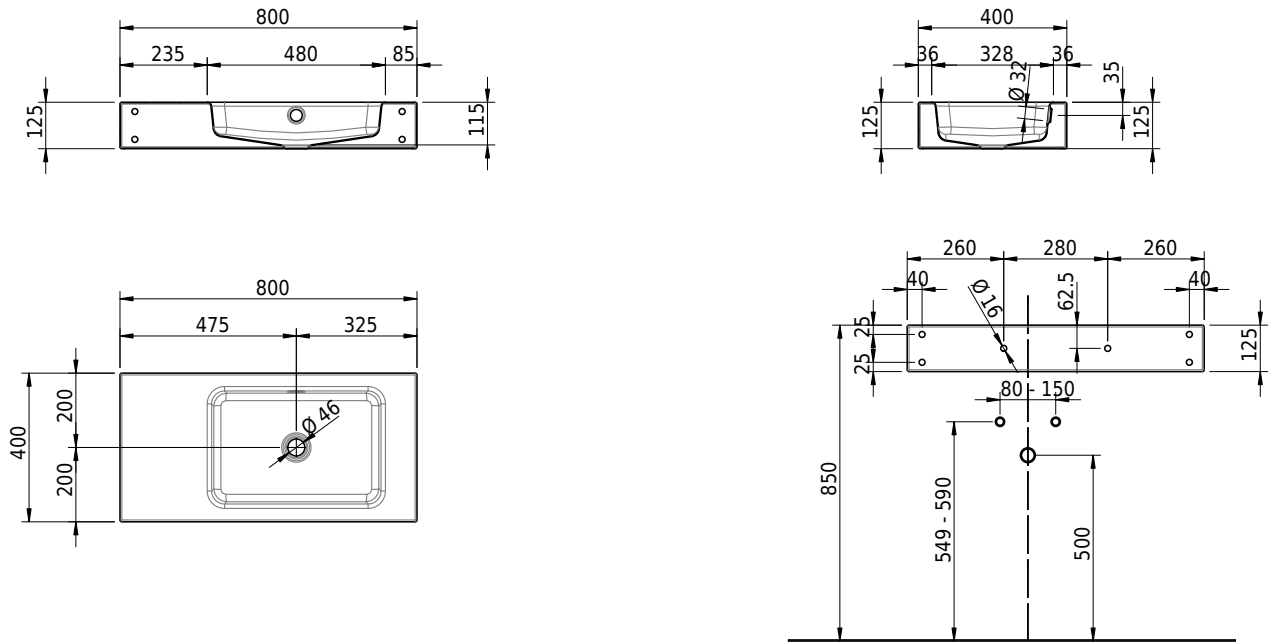

Massskizze

Schmidlin MERO Wandbecken

80 x 40 x 12.5 cm

mit Überlauf, inkl. Befestigungzubehör, inkl. Überlaufgarnitur verchromt

Artikel-Nr.: 1973-0001 SGVSB-Nr.: 217499.242

Optionen

- Farbklasse: I,II,III,IV,V [FA0_ _]
- Ohne Überlaufloch [UL0]
- GLASUR PLUS [OV01]
- Schmidlin Kosmetiktuchspender [KTS_ _]
- Spezialanfertigung
- Lochbohrung für Steckdose [STP_ _]