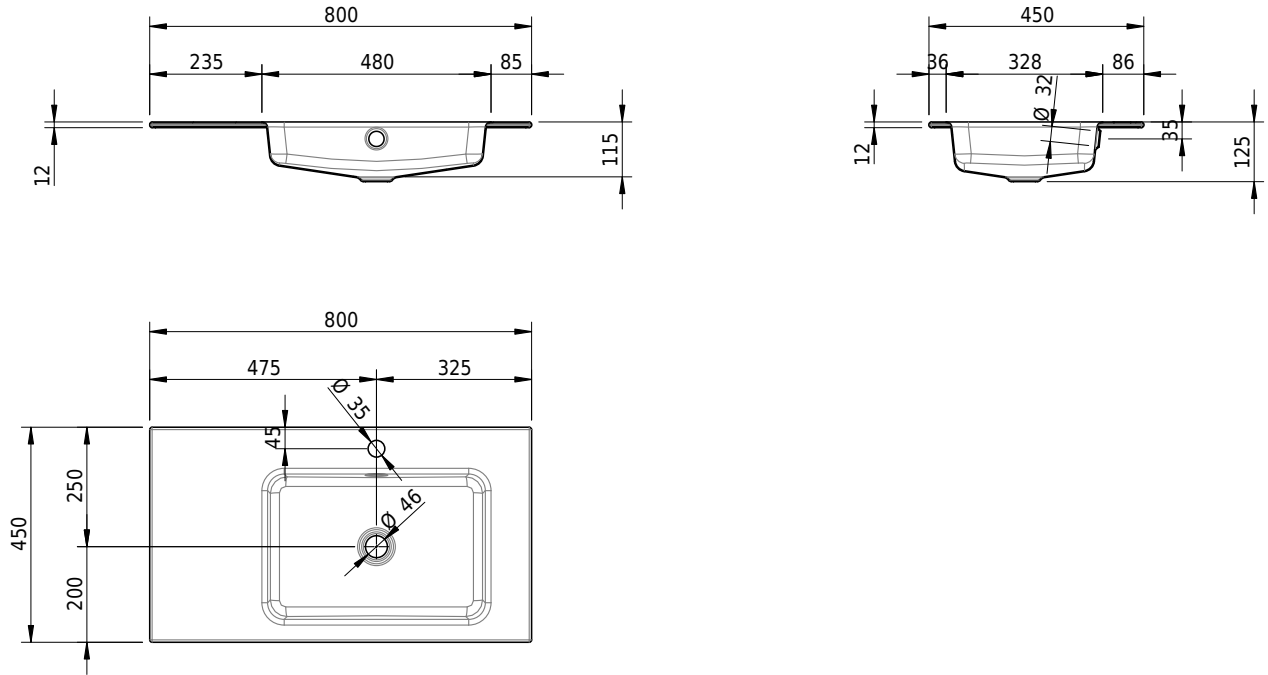

## Massskizze

**Schmidlin MERO Einlegebecken**

80 x 45 x 1 cm

mit Überlauf, inkl. Befestigungszubehör, inkl. Überlaufgarnitur verchromt

Artikel-Nr.: 1972-0002    SGVSB-Nr.: 217469.241

**Optionen**

- Farbklasse: I,II,III,IV,V [FA0\_ \_]
- Ohne Überlaufloch [UL0]
- GLASUR PLUS [OV01]
- Löcher für 3-Loch Armatur [WT\_ALS01]
- Lochbohrung für Schmidlin Seifenspender [SSP02]
- Runde Lochbohrung nach Mass [WT\_ALS02]
- Spezialanfertigung