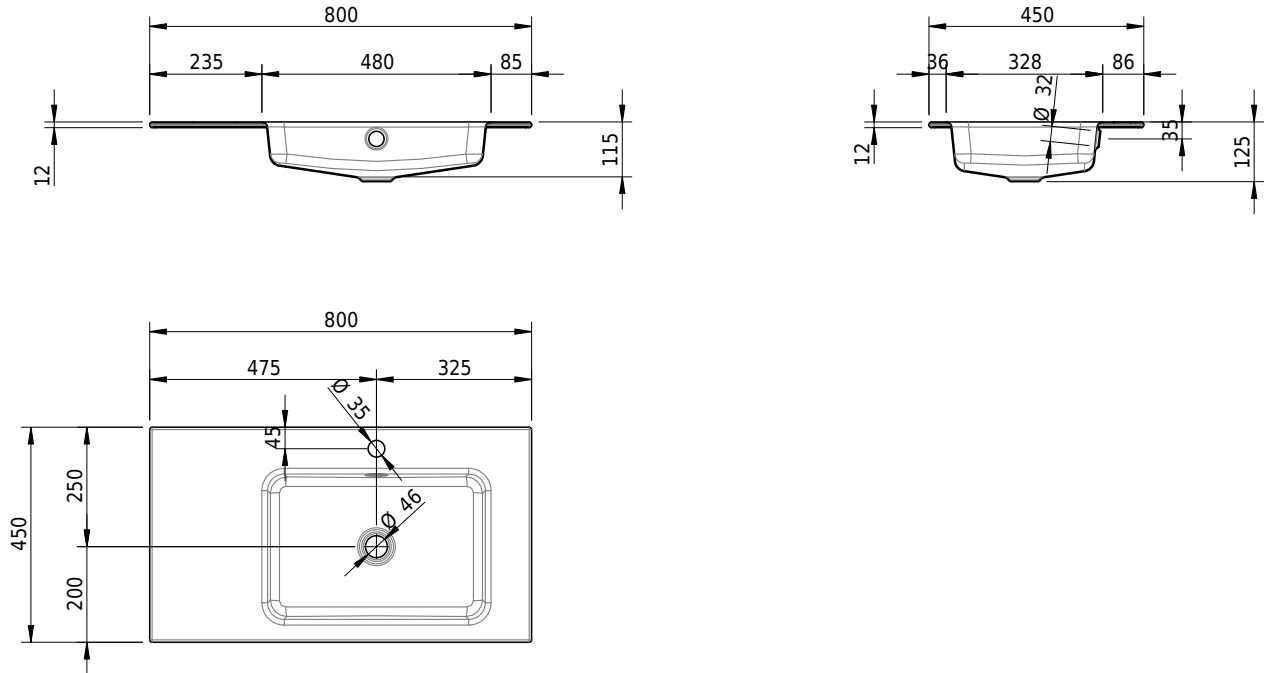

# Schmidlin MERO Einlegebecken

80 x 45 x 1 cm

mit Überlauf, inkl. Befestigungszubehör, inkl. Überlaufgarnitur verchromt

Artikel-Nr.: 1972-0002    SGVSB-Nr.: 217469.241