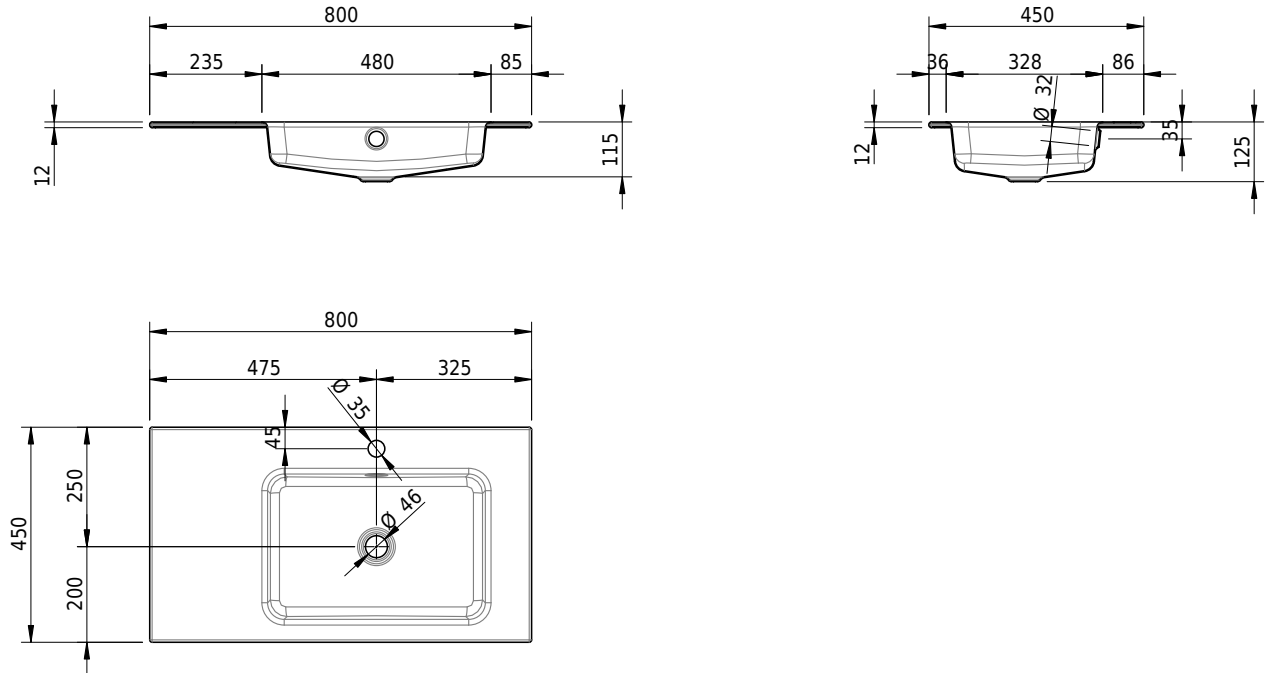

Massskizze

Schmidlin MERO Einlegebecken

80 x 45 x 1 cm

mit Überlauf, inkl. Befestigungszubehör, inkl. Überlaufgarnitur verchromt

Artikel-Nr.: 1972-0002 SGVSB-Nr.: 217469.241

Optionen

- Farbklasse: I,II,III,IV,V [FA0_ _]
- Ohne Überlaufloch [UL0]
- GLASUR PLUS [OV01]
- Löcher für 3-Loch Armatur [WT_ALS01]
- Lochbohrung für Schmidlin Seifenspender [SSP02]
- Runde Lochbohrung nach Mass [WT_ALS02]
- Spezialanfertigung