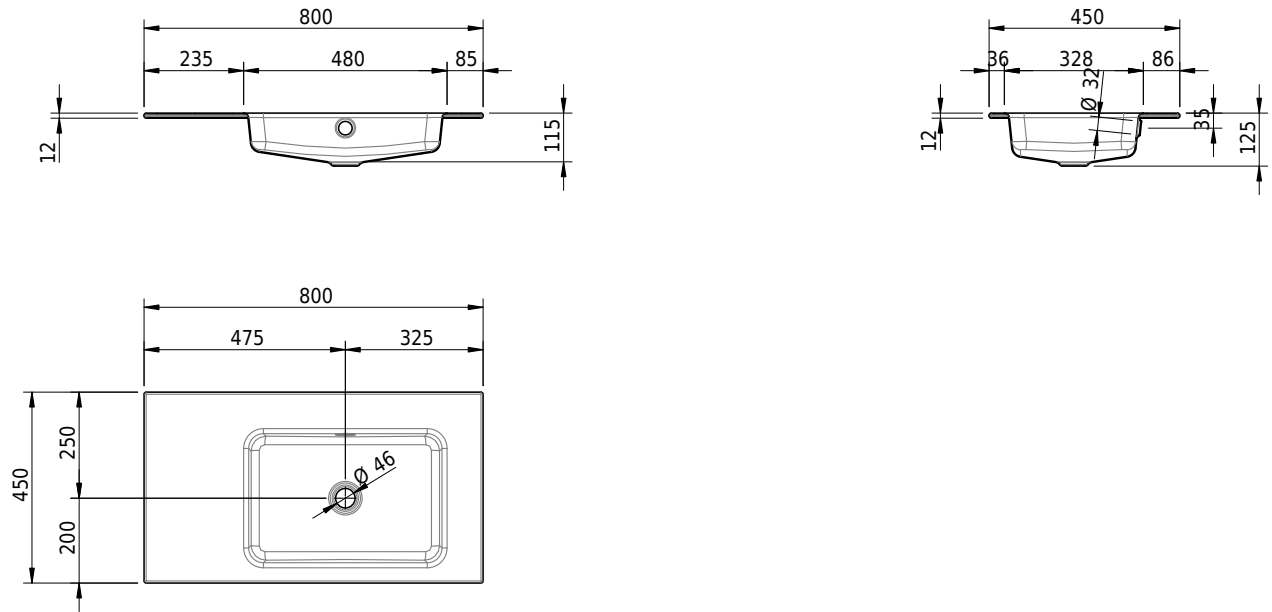

## Massskizze

**Schmidlin MERO Einlegebecken**

80 x 45 x 1 cm

mit Überlauf, inkl. Befestigungszubehör, inkl. Überlaufgarnitur verchromt

Artikel-Nr.: 1972-0001    SGVSB-Nr.: 217469.242

**Optionen**

- Farbklasse: I,II,III,IV,V [FA0\_ \_ \_]
- Ohne Überlaufloch [UL0]
- GLASUR PLUS [OV01]
- Löcher für 3-Loch Armatur [WT\_ALS01]
- Lochbohrung für Schmidlin Seifenspender [SSP02]
- Runde Lochbohrung nach Mass [WT\_ALS02]
- Spezialanfertigung