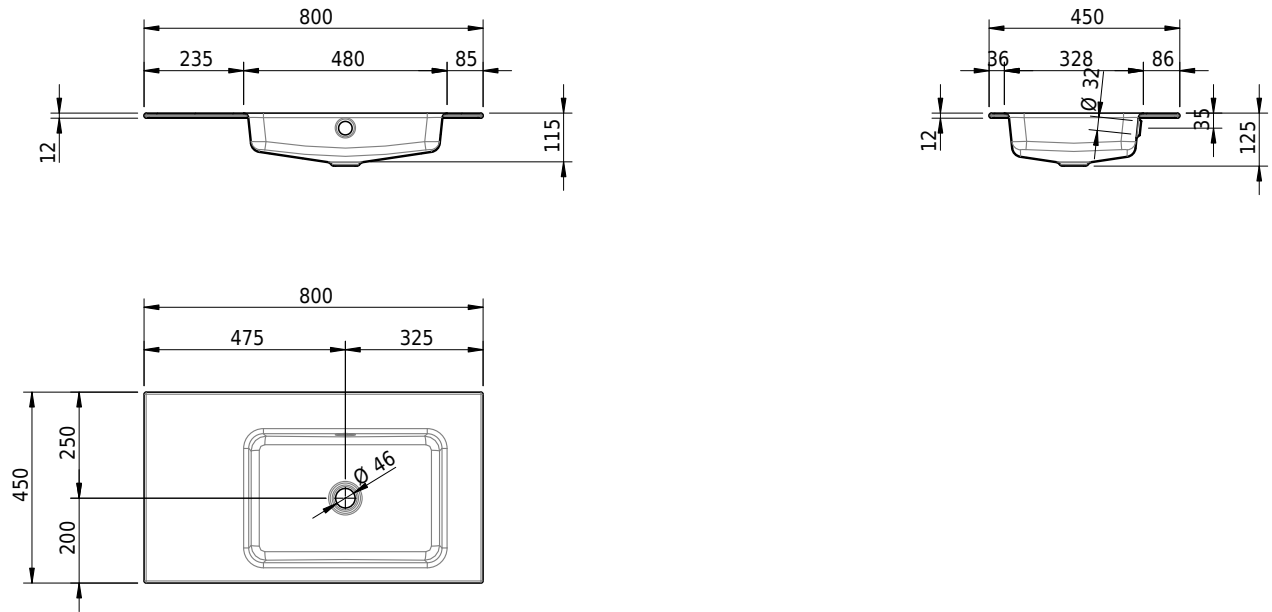

# Schmidlin MERO Einlegebecken

80 x 45 x 1 cm

mit Überlauf, inkl. Befestigungszubehör, inkl. Überlaufgarnitur verchromt

Artikel-Nr.: 1972-0001    SGVSB-Nr.: 217469.242