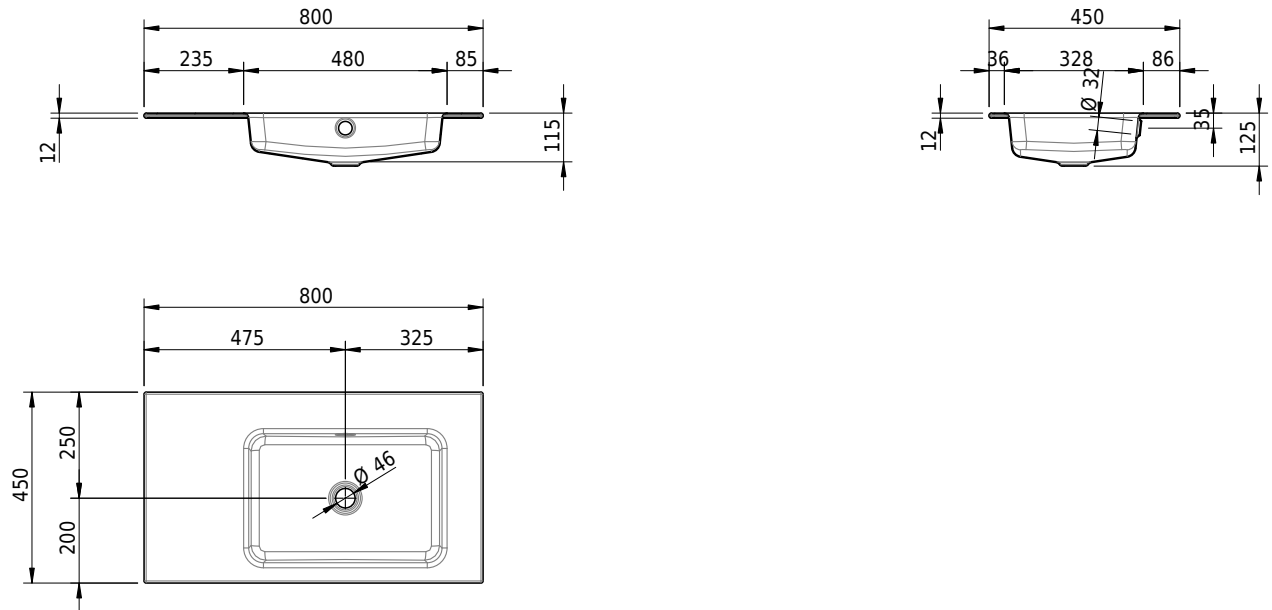

Massskizze

Schmidlin MERO Einlegebecken

80 x 45 x 1 cm

mit Überlauf, inkl. Befestigungszubehör, inkl. Überlaufgarnitur verchromt

Artikel-Nr.: 1972-0001 SGVSB-Nr.: 217469.242

Optionen

- Farbklasse: I,II,III,IV,V [FA0_ _ _]
- Ohne Überlaufloch [UL0]
- GLASUR PLUS [OV01]
- Löcher für 3-Loch Armatur [WT_ALS01]
- Lochbohrung für Schmidlin Seifenspender [SSP02]
- Runde Lochbohrung nach Mass [WT_ALS02]
- Spezialanfertigung