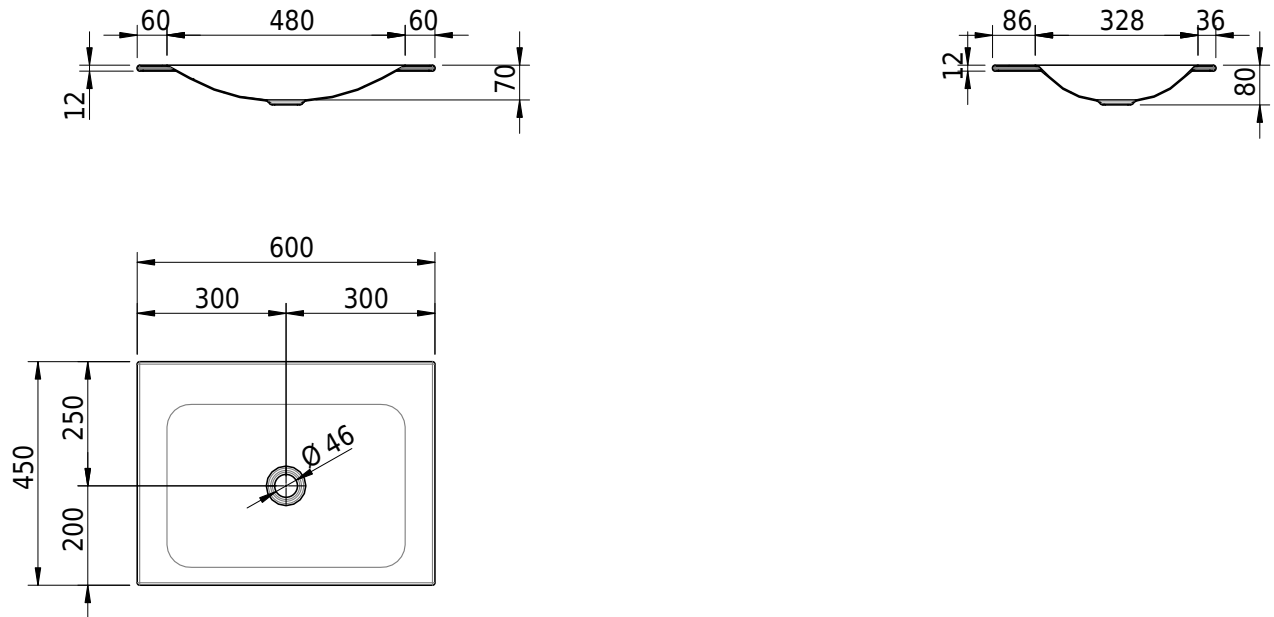

Massskizze

Schmidlin LOTUS Einlegebecken

60 x 45 x 1 cm

ohne Überlauf, inkl. Befestigungzubehör

Artikel-Nr.: 1971-0001 SGVSB-Nr.: 217366.242

Optionen

- Farbklasse: I,II,III,IV,V [FA0_ _ _]
- GLASUR PLUS [OV01]
- Löcher für 3-Loch Armatur [WT_ALS01]
- Lochbohrung für Schmidlin Seifenspender [SSP02]
- Runde Lochbohrung nach Mass [WT_ALS02]
- Spezialanfertigung