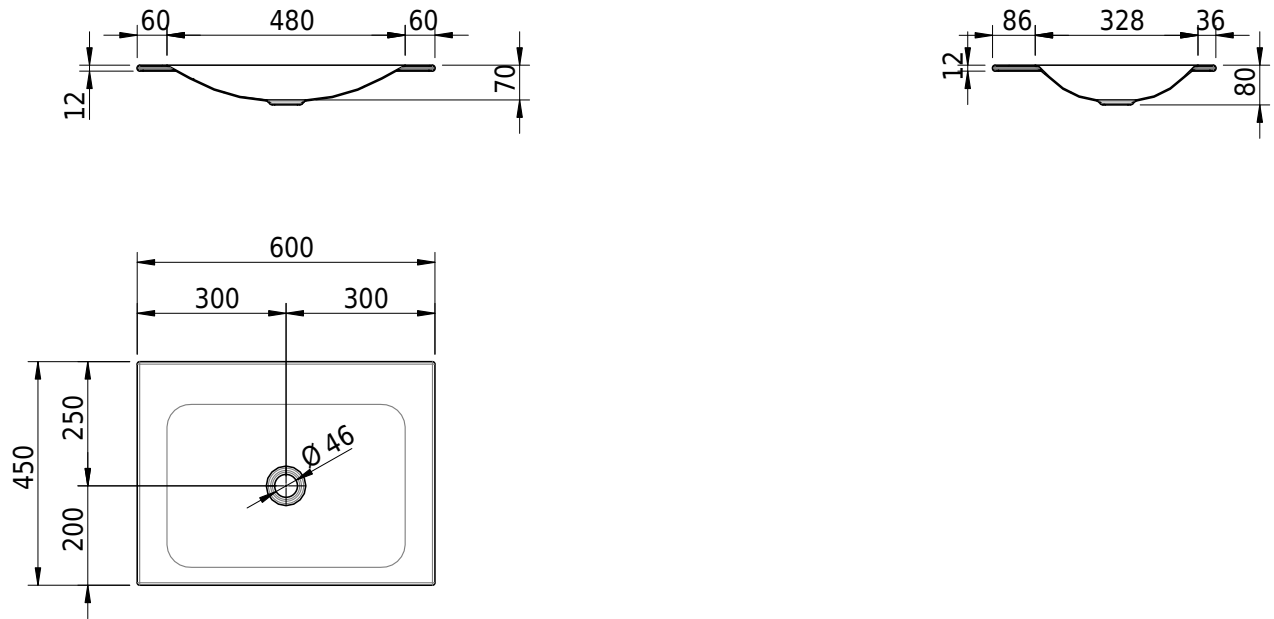

Massskizze

Schmidlin LOTUS Einlegebecken

60 x 45 x 1 cm

ohne Überlauf, inkl. Befestigungzubehör

Artikel-Nr.: 1971-0001 SGVSB-Nr.: 217366.242

Optionen

- Farbklasse: I,II,III,IV,V [FA0_ _ _]
- GLASUR PLUS [OV01]
- Löcher für 3-Loch Armatur [WT_ALS01]
- Lochbohrung für Schmidlin Seifenspender [SSP02]
- Runde Lochbohrung nach Mass [WT_ALS02]
- Spezialanfertigung