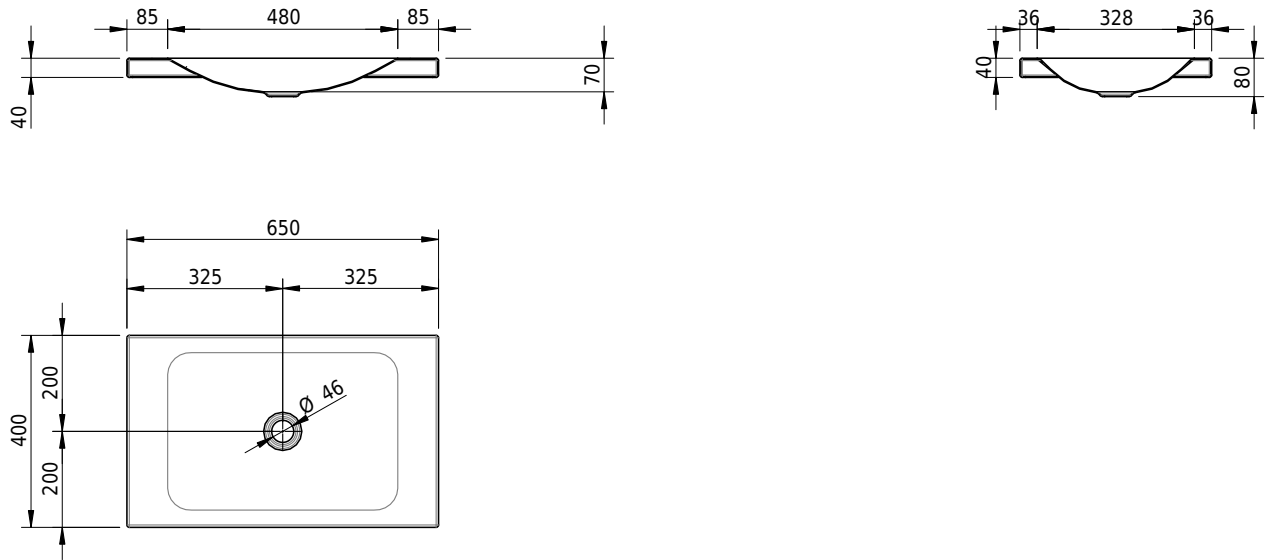

Massskizze

Schmidlin LOTUS Aufsatzbecken

65 x 40 x 4 cm

ohne Überlauf, inkl. Befestigungzubehör

Artikel-Nr.: 1970-0001 SGVSB-Nr.: 217377.242

Optionen

- Farbklasse: I,II,III,IV,V [FA0_ _]
- GLASUR PLUS [OV01]
- Lochbohrung für Schmidlin Seifenspender [SSP02]
- Spezialanfertigung

Zubehör

- Schmidlin Seifenspender
- Verstärkungsflansch für Armaturenmontage

Ab- und Überlaufgarnituren

- Schaftventil 1¼, inkl. Deckel verchromt, nicht verschliessbar
- Schmidlin Schaftventil 1 1/4", inkl. Deckel alpinweiss matt, emailliert, nicht verschliessbar
- Schmidlin Schaftventil 1 1/4", inkl. Deckel emailliert, nicht verschliessbar
- Schmidlin Schaftventil 1 1/4", inkl. Deckel emailliert, übrige Farben, nicht verschliessbar