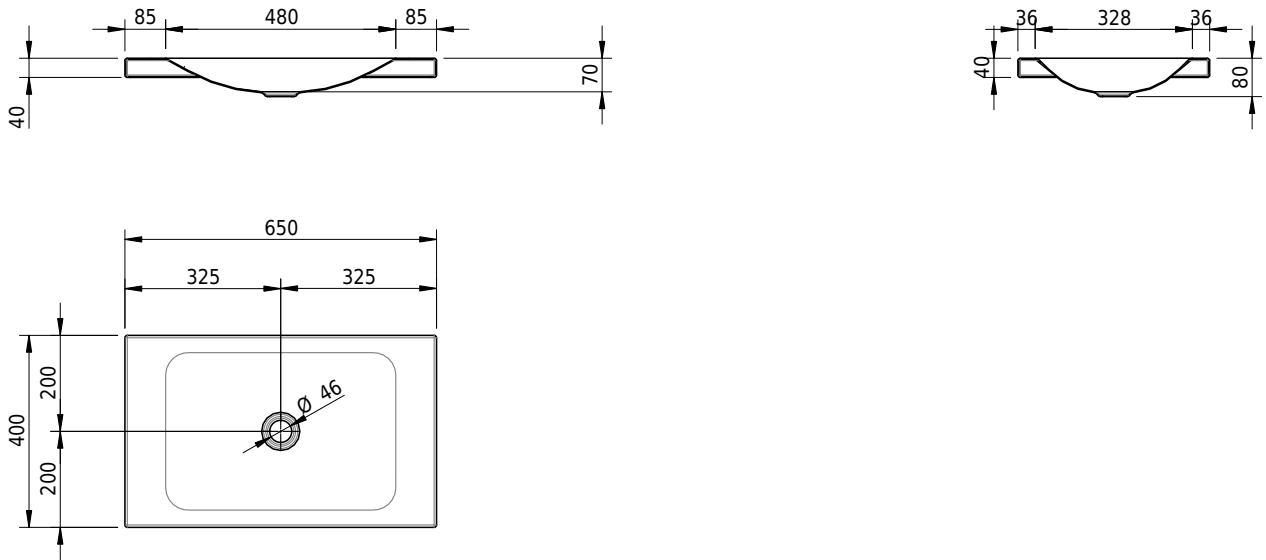

Massskizze

Schmidlin LOTUS Aufsatzbecken

65 x 40 x 4 cm

ohne Überlauf, inkl. Befestigungzubehör

Artikel-Nr.: 1970-0001 SGVSB-Nr.: 217377.242

Optionen

- Farbklasse: I,II,III,IV,V [FA0_ _]
- GLASUR PLUS [OV01]
- Lochbohrung für Schmidlin Seifenspender [SSP02]
- Spezialanfertigung

Zubehör

- Schmidlin Seifenspender
- Verstärkungsflansch für Armaturenmontage

Ab- und Überlaufgarnituren

- Schaftventil 1¼, inkl. Deckel verchromt, nicht verschliessbar
- Schmidlin Schaftventil 1 1/4", inkl. Deckel alpinweiss matt, emailliert, nicht verschliessbar
- Schmidlin Schaftventil 1 1/4", inkl. Deckel emailliert, nicht verschliessbar
- Schmidlin Schaftventil 1 1/4", inkl. Deckel emailliert, übrige Farben, nicht verschliessbar