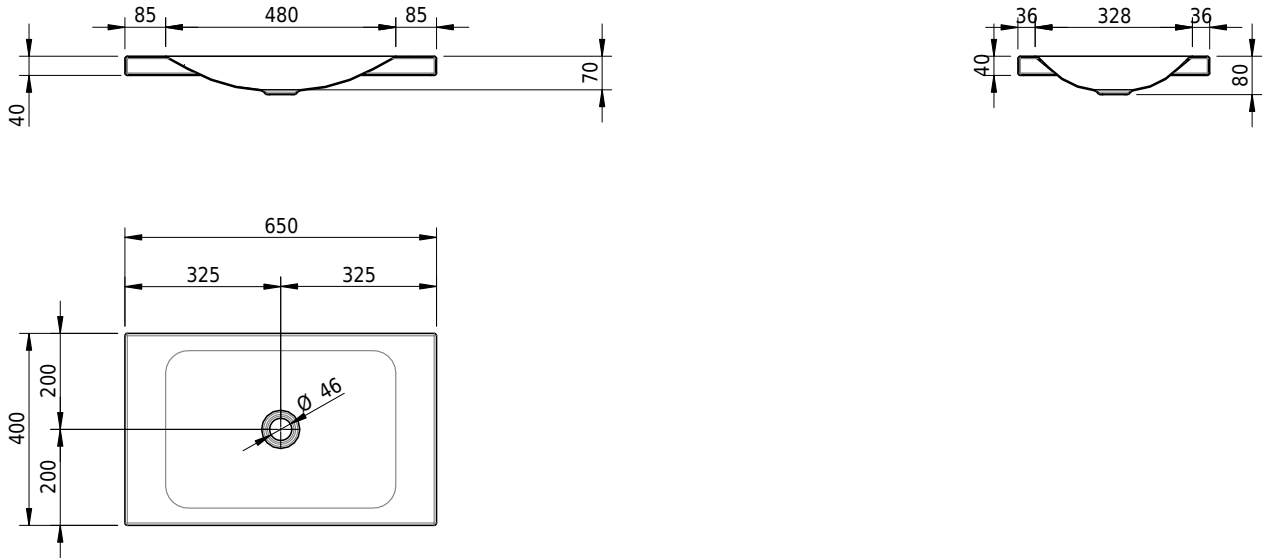

Massskizze

Schmidlin LOTUS Aufsatzbecken

65 x 40 x 4 cm

ohne Überlauf, inkl. Befestigungzubehör

Artikel-Nr.: 1970-0001 SGVSB-Nr.: 217377.242

Optionen

- Farbklasse: I,II,III,IV,V [FA0_ _]
- GLASUR PLUS [OV01]
- Lochbohrung für Schmidlin Seifenspender [SSP02]
- Spezialanfertigung

Zubehör

- Schmidlin Seifenspender
- Verstärkungsflansch für Armaturenmontage

Ab- und Überlaufgarnituren

- Schaftventil 1¼, inkl. Deckel verchromt, nicht verschliessbar
- Schmidlin Schaftventil 1 1/4", inkl. Deckel alpinweiss matt, emailliert, nicht verschliessbar
- Schmidlin Schaftventil 1 1/4", inkl. Deckel emailliert, nicht verschliessbar
- Schmidlin Schaftventil 1 1/4", inkl. Deckel emailliert, übrige Farben, nicht verschliessbar