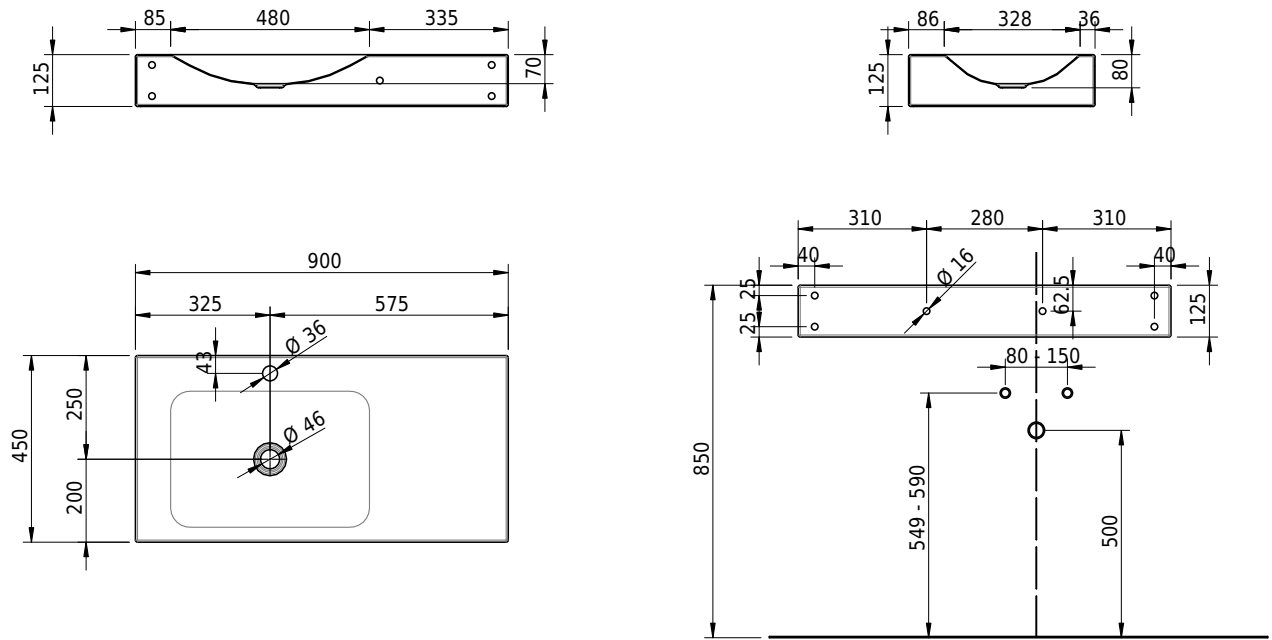

Massskizze

Schmidlin LOTUS Wandbecken

90 x 45 x 12.5 cm

ohne Überlauf, inkl. Befestigungzubehör

Artikel-Nr.: 1969-0002 SGVSB-Nr.: 217441.241

Optionen

- Farbklasse: I,II,III,IV,V [FA0_ _]
- GLASUR PLUS [OV01]
- Löcher für 3-Loch Armatur [WT_ALS01]
- Lochbohrung für Schmidlin Seifenspender [SSP02]
- Runde Lochbohrung nach Mass [WT_ALS02]
- Schmidlin Kosmetiktuchspender [KTS_ _]
- Spezialanfertigung
- Lochbohrung für Steckdose [STP_ _]