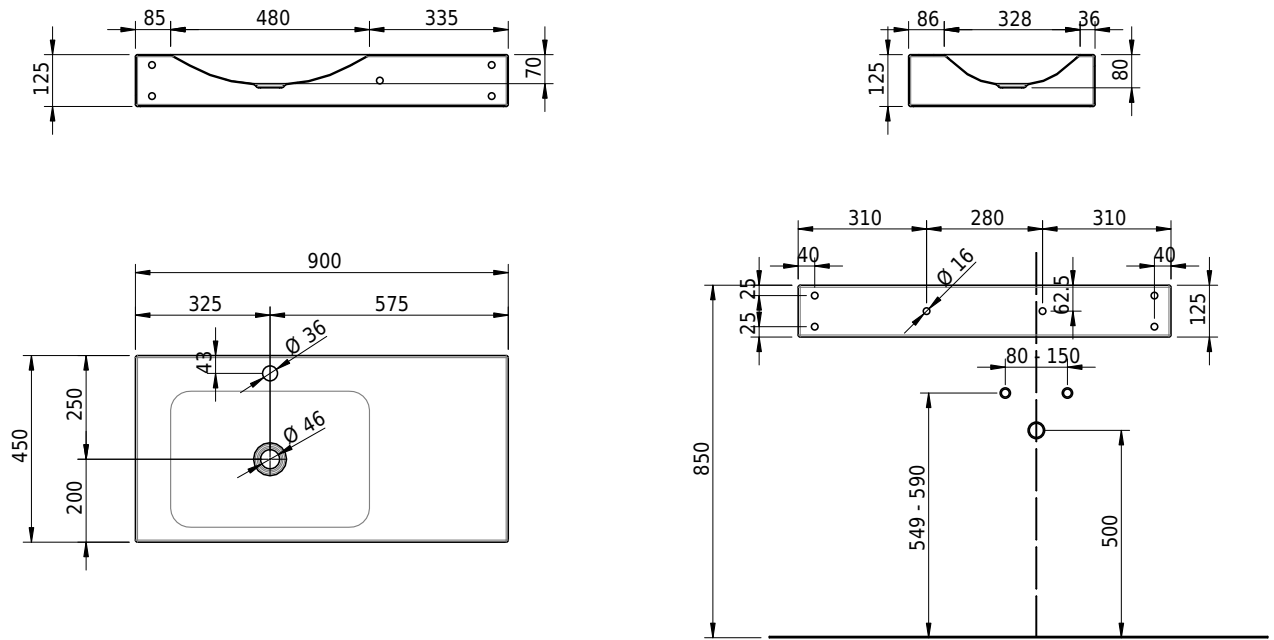

# Schmidlin LOTUS Wandbecken

90 x 45 x 12.5 cm

ohne Überlauf, inkl. Befestigungzubehör

Artikel-Nr.: 1969-0002    SGVSB-Nr.: 217441.241