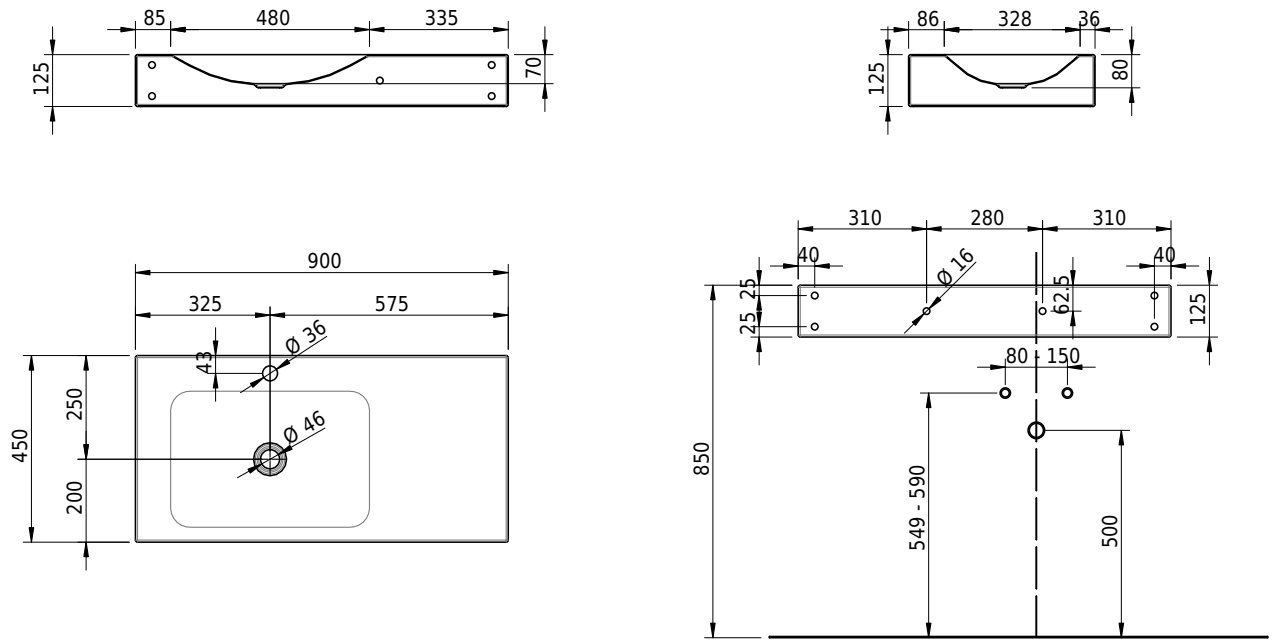

# Schmidlin LOTUS Wandbecken

90 x 45 x 12.5 cm

ohne Überlauf, inkl. Befestigungzubehör

Artikel-Nr.: 1969-0002    SGVSB-Nr.: 217441.241