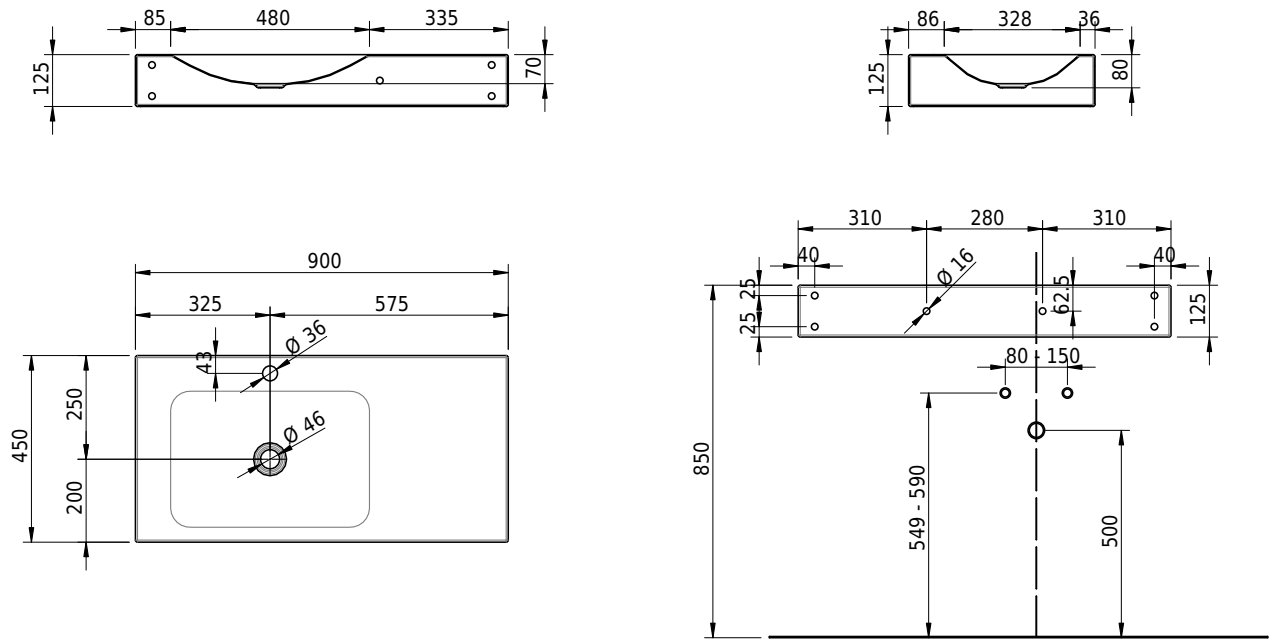

Massskizze

Schmidlin LOTUS Wandbecken

90 x 45 x 12.5 cm

ohne Überlauf, inkl. Befestigungzubehör

Artikel-Nr.: 1969-0002 SGVSB-Nr.: 217441.241

Optionen

- Farbklasse: I,II,III,IV,V [FA0_ _]
- GLASUR PLUS [OV01]
- Löcher für 3-Loch Armatur [WT_ALS01]
- Lochbohrung für Schmidlin Seifenspender [SSP02]
- Runde Lochbohrung nach Mass [WT_ALS02]
- Schmidlin Kosmetiktuchspender [KTS_ _]
- Spezialanfertigung
- Lochbohrung für Steckdose [STP_ _]