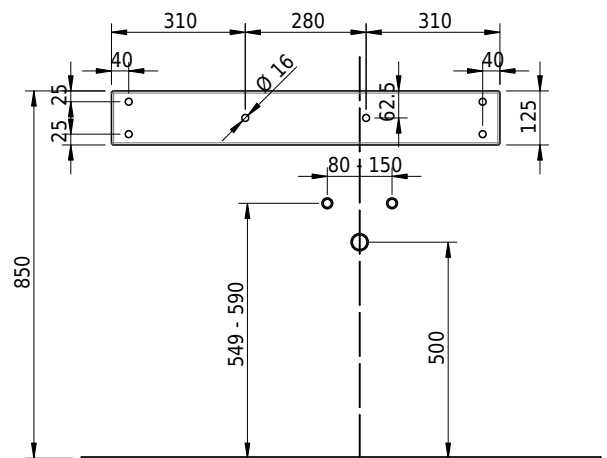

Massskizze

Schmidlin LOTUS Wandbecken

90 x 45 x 12.5 cm

ohne Überlauf, inkl. Befestigungszubehör

Artikel-Nr.: 1969-0001 SGVSB-Nr.: 217441.242

Optionen

- Farbklasse: I,II,III,IV,V [FA0_ _]
- GLASUR PLUS [OV01]
- Löcher für 3-Loch Armatur [WT_ALS01]
- Lochbohrung für Schmidlin Seifenspender [SSP02]
- Runde Lochbohrung nach Mass [WT_ALS02]
- Schmidlin Kosmetiktuchspender [KTS_ _]
- Spezialanfertigung
- Lochbohrung für Steckdose [STP_ _]

Zubehör

- Schmidlin Seifenspender
- Verstärkungsflansch für Armaturenmontage

Ab- und Überlaufgarnituren

- Schaftventil 1¼, inkl. Deckel verchromt, nicht verschliessbar
- Schmidlin Schaftventil 1 1/4", inkl. Deckel alpinweiss matt, emailliert, nicht verschliessbar
- Schmidlin Schaftventil 1 1/4", inkl. Deckel emailliert, nicht verschliessbar
- Schmidlin Schaftventil 1 1/4", inkl. Deckel emailliert, übrige Farben, nicht verschliessbar