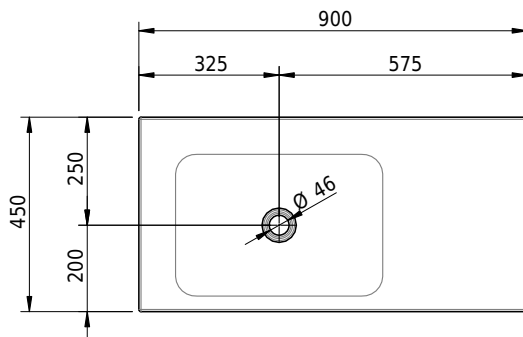

Massskizze

Schmidlin LOTUS Wandbecken

90 x 45 x 12.5 cm

ohne Überlauf, inkl. Befestigungszubehör

Artikel-Nr.: 1969-0001 SGVSB-Nr.: 217441.242

Optionen

- Farbklasse: I,II,III,IV,V [FA0_ _]
- GLASUR PLUS [OV01]
- Löcher für 3-Loch Armatur [WT_ALS01]
- Lochbohrung für Schmidlin Seifenspender [SSP02]
- Runde Lochbohrung nach Mass [WT_ALS02]
- Schmidlin Kosmetiktuchspender [KTS_ _]
- Spezialanfertigung
- Lochbohrung für Steckdose [STP_ _]