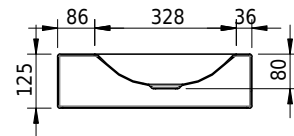

Massskizze

Schmidlin LOTUS Wandbecken

90 x 45 x 12.5 cm

ohne Überlauf, inkl. Befestigungszubehör

Artikel-Nr.: 1969-0001 SGVSB-Nr.: 217441.242

Optionen

- Farbklasse: I,II,III,IV,V [FA0_ _]
- GLASUR PLUS [OV01]
- Löcher für 3-Loch Armatur [WT_ALS01]
- Lochbohrung für Schmidlin Seifenspender [SSP02]
- Runde Lochbohrung nach Mass [WT_ALS02]
- Schmidlin Kosmetiktuchspender [KTS_ _]
- Spezialanfertigung
- Lochbohrung für Steckdose [STP_ _]