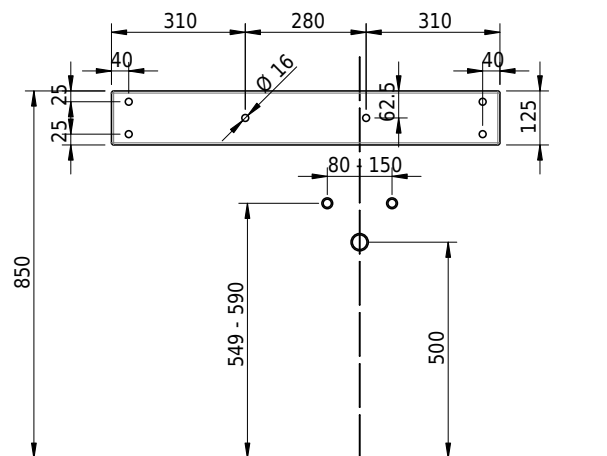

Massskizze

Schmidlin LOTUS Wandbecken

90 x 45 x 12.5 cm

ohne Überlauf, inkl. Befestigungzubehör

Artikel-Nr.: 1969-0001 SGVSB-Nr.: 217441.242

Optionen

- Farbklasse: I,II,III,IV,V [FA0_ _]
- GLASUR PLUS [OV01]
- Löcher für 3-Loch Armatur [WT_ALS01]
- Lochbohrung für Schmidlin Seifenspender [SSP02]
- Runde Lochbohrung nach Mass [WT_ALS02]
- Schmidlin Kosmetiktuchspender [KTS_ _]
- Spezialanfertigung
- Lochbohrung für Steckdose [STP_ _]

Zubehör

- Schmidlin Seifenspender
- Verstärkungsflansch für Armaturenmontage

Ab- und Überlaufgarnituren

- Schaftventil 1¼, inkl. Deckel verchromt, nicht verschliessbar
- Schmidlin Schaftventil 1 1/4", inkl. Deckel alpinweiss matt, emailliert, nicht verschliessbar
- Schmidlin Schaftventil 1 1/4", inkl. Deckel emailliert, nicht verschliessbar
- Schmidlin Schaftventil 1 1/4", inkl. Deckel emailliert, übrige Farben, nicht verschliessbar