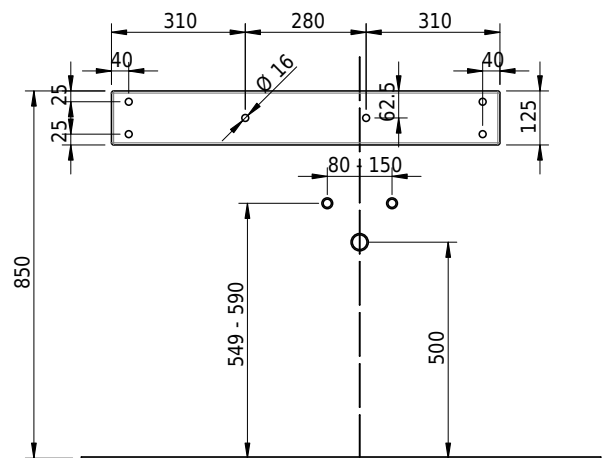

Massskizze

Schmidlin LOTUS Wandbecken

90 x 45 x 12.5 cm

ohne Überlauf, inkl. Befestigungzubehör

Artikel-Nr.: 1969-0001 SGVSB-Nr.: 217441.242

Optionen

- Farbklasse: I,II,III,IV,V [FA0_ _]
- GLASUR PLUS [OV01]
- Löcher für 3-Loch Armatur [WT_ALS01]
- Lochbohrung für Schmidlin Seifenspender [SSP02]
- Runde Lochbohrung nach Mass [WT_ALS02]
- Schmidlin Kosmetiktuchspender [KTS_ _]
- Spezialanfertigung
- Lochbohrung für Steckdose [STP_ _]

Zubehör

- Schmidlin Seifenspender
- Verstärkungsflansch für Armaturenmontage

Ab- und Überlaufgarnituren

- Schaftventil 1¼, inkl. Deckel verchromt, nicht verschliessbar
- Schmidlin Schaftventil 1 1/4", inkl. Deckel alpinweiss matt, emailliert, nicht verschliessbar
- Schmidlin Schaftventil 1 1/4", inkl. Deckel emailliert, nicht verschliessbar
- Schmidlin Schaftventil 1 1/4", inkl. Deckel emailliert, übrige Farben, nicht verschliessbar