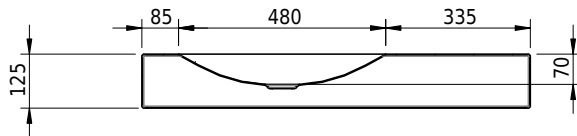

Massskizze

Schmidlin LOTUS Wandbecken

90 x 45 x 12.5 cm

ohne Überlauf, inkl. Befestigungszubehör

Artikel-Nr.: 1969-0001 SGVSB-Nr.: 217441.242

Optionen

- Farbklasse: I,II,III,IV,V [FA0_ _]
- GLASUR PLUS [OV01]
- Löcher für 3-Loch Armatur [WT_ALS01]
- Lochbohrung für Schmidlin Seifenspender [SSP02]
- Runde Lochbohrung nach Mass [WT_ALS02]
- Schmidlin Kosmetiktuchspender [KTS_ _]
- Spezialanfertigung
- Lochbohrung für Steckdose [STP_ _]