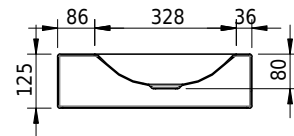

Massskizze

Schmidlin LOTUS Wandbecken

90 x 45 x 12.5 cm

ohne Überlauf, inkl. Befestigungzubehör

Artikel-Nr.: 1969-0001 SGVSB-Nr.: 217441.242

Optionen

- Farbklasse: I,II,III,IV,V [FA0_ _]
- GLASUR PLUS [OV01]
- Löcher für 3-Loch Armatur [WT_ALS01]
- Lochbohrung für Schmidlin Seifenspender [SSP02]
- Runde Lochbohrung nach Mass [WT_ALS02]
- Schmidlin Kosmetiktuchspender [KTS_ _]
- Spezialanfertigung
- Lochbohrung für Steckdose [STP_ _]