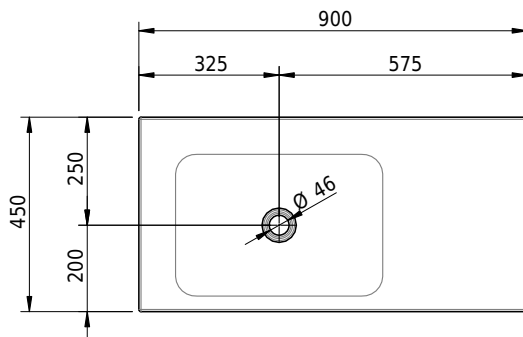

Massskizze

Schmidlin LOTUS Wandbecken

90 x 45 x 12.5 cm

ohne Überlauf, inkl. Befestigungzubehör

Artikel-Nr.: 1969-0001 SGVSB-Nr.: 217441.242

Optionen

- Farbklasse: I,II,III,IV,V [FA0_ _]
- GLASUR PLUS [OV01]
- Löcher für 3-Loch Armatur [WT_ALS01]
- Lochbohrung für Schmidlin Seifenspender [SSP02]
- Runde Lochbohrung nach Mass [WT_ALS02]
- Schmidlin Kosmetiktuchspender [KTS_ _]
- Spezialanfertigung
- Lochbohrung für Steckdose [STP_ _]