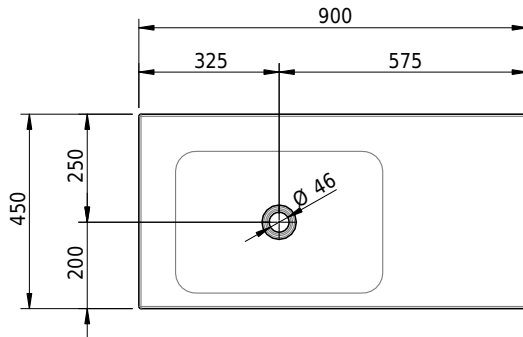

Massskizze

Schmidlin LOTUS Wandbecken

90 x 45 x 12.5 cm

ohne Überlauf, inkl. Befestigungzubehör

Artikel-Nr.: 1969-0001 SGVSB-Nr.: 217441.242

Optionen

- Farbklasse: I,II,III,IV,V [FA0_ _]
- GLASUR PLUS [OV01]
- Löcher für 3-Loch Armatur [WT_ALS01]
- Lochbohrung für Schmidlin Seifenspender [SSP02]
- Runde Lochbohrung nach Mass [WT_ALS02]
- Schmidlin Kosmetiktuchspender [KTS_ _]
- Spezialanfertigung
- Lochbohrung für Steckdose [STP_ _]