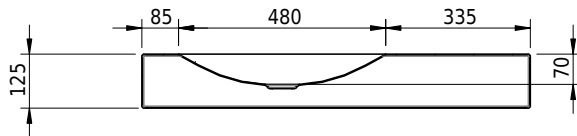

Massskizze

Schmidlin LOTUS Wandbecken

90 x 45 x 12.5 cm

ohne Überlauf, inkl. Befestigungzubehör

Artikel-Nr.: 1969-0001 SGVSB-Nr.: 217441.242

Optionen

- Farbklasse: I,II,III,IV,V [FA0_ _]
- GLASUR PLUS [OV01]
- Löcher für 3-Loch Armatur [WT_ALS01]
- Lochbohrung für Schmidlin Seifenspender [SSP02]
- Runde Lochbohrung nach Mass [WT_ALS02]
- Schmidlin Kosmetiktuchspender [KTS_ _]
- Spezialanfertigung
- Lochbohrung für Steckdose [STP_ _]