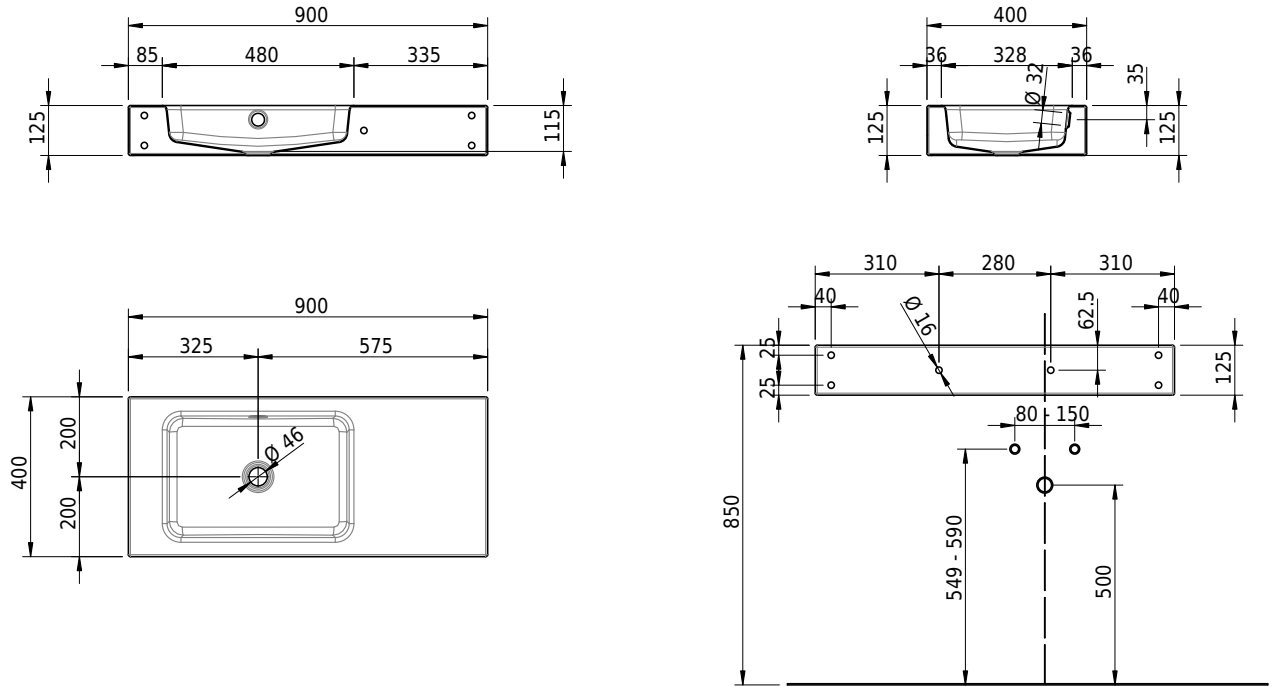

Massskizze

Schmidlin MERO Wandbecken

90 x 40 x 12.5 cm

mit Überlauf, inkl. Befestigungzubehör, inkl. Überlaufgarnitur verchromt

Artikel-Nr.: 1968-0001 SGVSB-Nr.: 217504.242

Optionen

- Farbklasse: I,II,III,IV,V [FA0_ _]
- Ohne Überlaufloch [UL0]
- GLASUR PLUS [OV01]
- Schmidlin Kosmetiktuchspender [KTS_ _]
- Spezialanfertigung
- Lochbohrung für Steckdose [STP_ _]