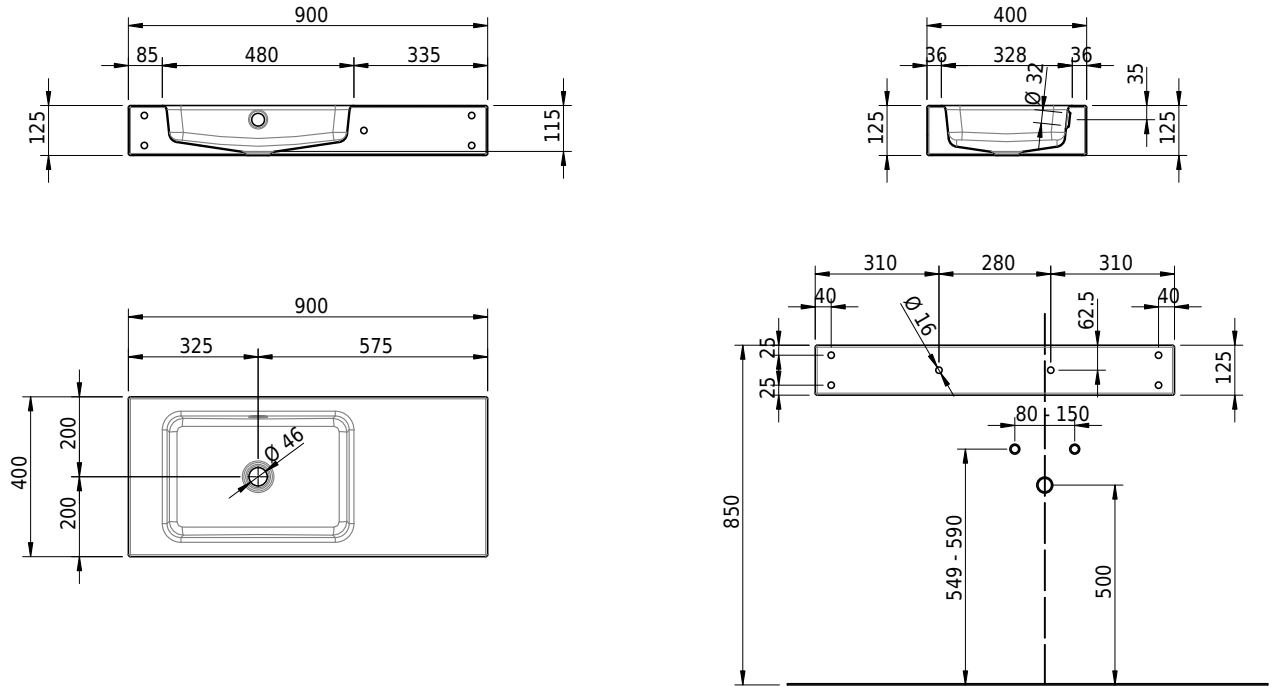

# Schmidlin MERO Wandbecken

90 x 40 x 12.5 cm

mit Überlauf, inkl. Befestigungzubehör, inkl. Überlaufgarnitur verchromt<br/>

Artikel-Nr.: 1968-0001    SGVSB-Nr.: 217504.242