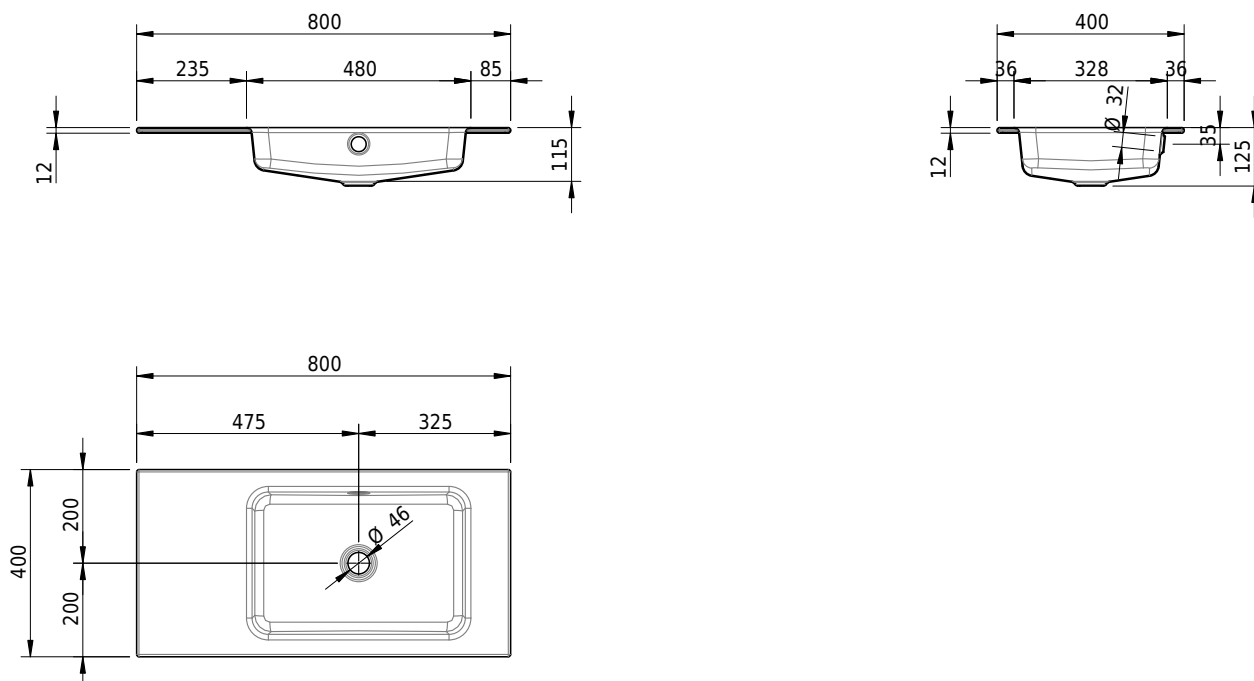

Massskizze

Schmidlin MERO Einlegebecken

80 x 40 x 1 cm

mit Überlauf, inkl. Befestigungzubehör, inkl. Überlaufgarnitur verchromt

Artikel-Nr.: 1967-0001 SGVSB-Nr.: 217459.242

Optionen

- Farbklasse: I,II,III,IV,V [FA0_ _]
- Ohne Überlaufloch [UL0]
- GLASUR PLUS [OV01]
- Spezialanfertigung