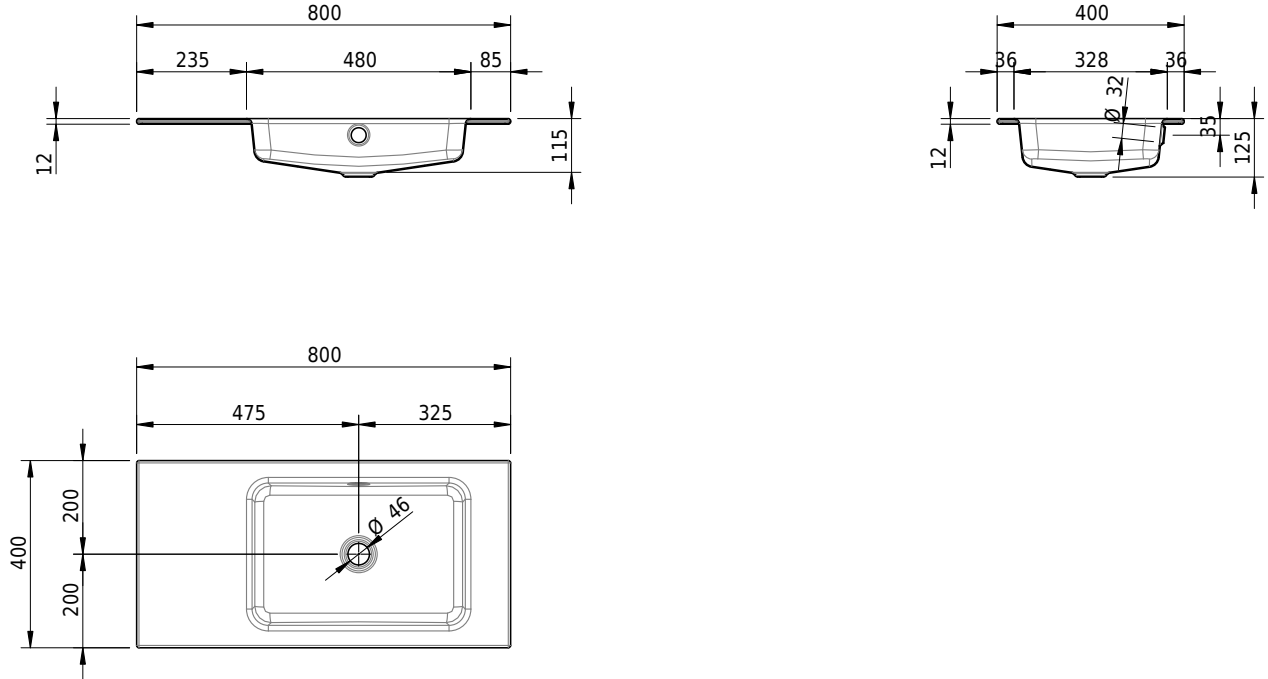

Massskizze

Schmidlin MERO Einlegebecken

80 x 40 x 1 cm

mit Überlauf, inkl. Befestigungszubehör, inkl. Überlaufgarnitur verchromt

Artikel-Nr.: 1967-0001 SGVSB-Nr.: 217459.242

Optionen

- Farbklasse: I,II,III,IV,V [FA0_ _]
- Ohne Überlaufloch [UL0]
- GLASUR PLUS [OV01]
- Spezialanfertigung