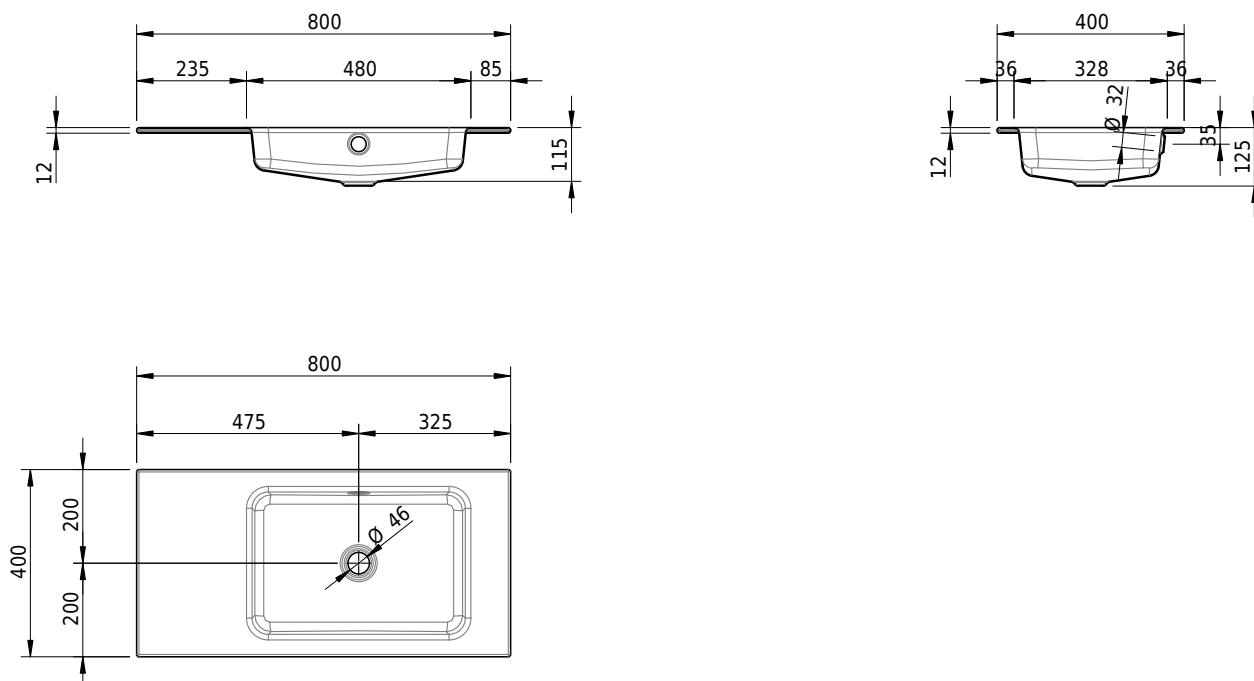

Massskizze

Schmidlin MERO Einlegebecken

80 x 40 x 1 cm

mit Überlauf, inkl. Befestigungszubehör, inkl. Überlaufgarnitur verchromt

Artikel-Nr.: 1967-0001 SGVSB-Nr.: 217459.242

Optionen

- Farbklasse: I,II,III,IV,V [FA0_ _]
- Ohne Überlaufloch [UL0]
- GLASUR PLUS [OV01]
- Spezialanfertigung