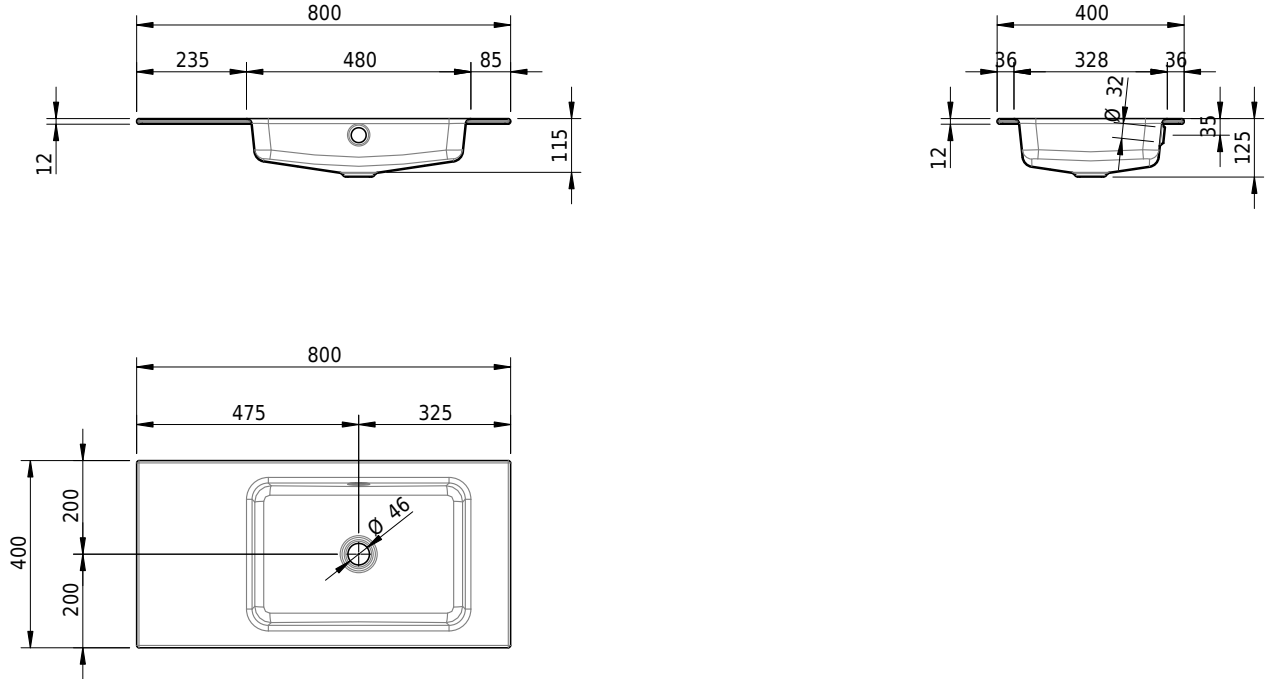

Massskizze

Schmidlin MERO Einlegebecken

80 x 40 x 1 cm

mit Überlauf, inkl. Befestigungzubehör, inkl. Überlaufgarnitur verchromt

Artikel-Nr.: 1967-0001 SGVSB-Nr.: 217459.242

Optionen

- Farbklasse: I,II,III,IV,V [FA0_ _]
- Ohne Überlaufloch [UL0]
- GLASUR PLUS [OV01]
- Spezialanfertigung